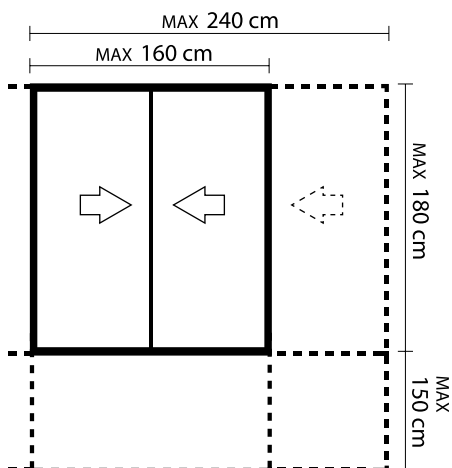

BAU - 66

BAU - 56

BAU - 99

דגשים לעיצוב טכני של חלונות באוהאוס אין סוף לאפשרויות

באוהאוס 1600

מערכת חלונות הזזה

- ניתן להרחיב את הפתח ל-240 ס"מ בתוספת כנף אחת אמצעית קבועה.
- ניתן להוסיף חלון קבוע תחתון, לתוספת גובה של עד 150 ס"מ.

רוצים לשמוע על אפשרויות נוספות?

פנו ליועץ קליל לקבלת מידות מינימום ומקסימום לגודל הפתח ומידע נוסף להתאמה מיטבית לתוכניות שלכם.

צרו קשר

באתר: www.klil.co.il

בטלפון: *8555

חפשו אותנו בפייסבוק ובאינסטגרם

*8555 | klil.co.il/bau |