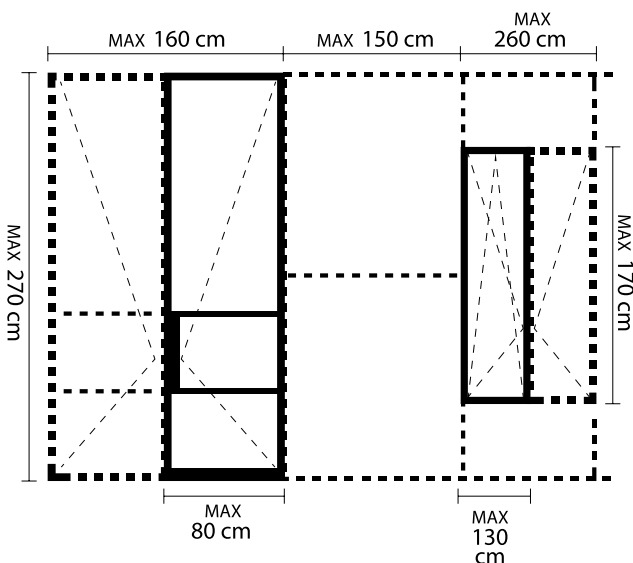

BAU - 66

BAU - 56

BAU - 99

דגשים לעיצוב טכני של חלונות באוהאוס אין סוף לאפשרויות

באוהאוס 1600

מערכת חלונות הזזה

- ניתן להרחיב את הפתח ל-240 ס"מ בתוספת כנף אחת אמצעית קבועה.
- ניתן להוסיף חלון קבוע תחתון, לתוספת גובה של עד 150 ס"מ.

באוהאוס 7600

מערכת חלונות / דלתות הזזה למפתחים גדולים

- להרחבת המפתח ניתן להוסיף כנפיים.
- ניתן להוסיף חלון קבוע תחתון להגדלת המפתח.

באוהאוס 5600

מערכת חלונות ודלתות ציר

- ניתן להגדיל ולעצב את הפתח באמצעות הוספת חלקים קבועים, על מנת ליצר חלון / דלת עם חלוקות.
- כל חלוקה קבועה יכולה להגיע עד לגודל 150*150 ס"מ.

רוצים לשמוע על אפשרויות נוספות?

פנו ליועץ קליל לקבלת מידות מינימום ומקסימום לגודל הפתח ומידע נוסף להתאמה מיטבית לתוכניות שלכם.

צרו קשר

באתר: www.klil.co.il

בטלפון: *8555

חפשו אותנו בפייסבוק ובאינסטגרם

*8555 | klil.co.il/bau |