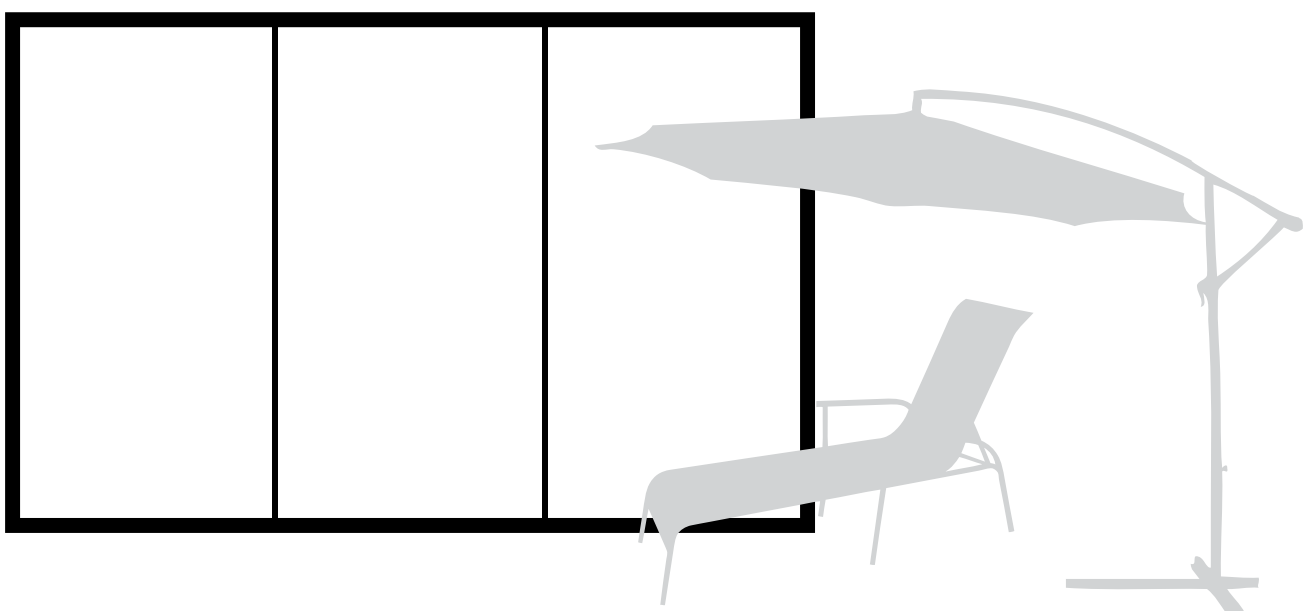

חלון הזזה חדשני במראה סמוי, לחדרים הפנימיים של הבית. חיבור מושלם בין פנים לחוץ

כל אפשרויות העיצוב פרוסות בפנייך. החלקים הסמויים מן העין מסומנים בצבע אפור.

באוהאוס 7600

דלתות וחלונות הזזה למפתחים
גדולים למראה צר ונקי.