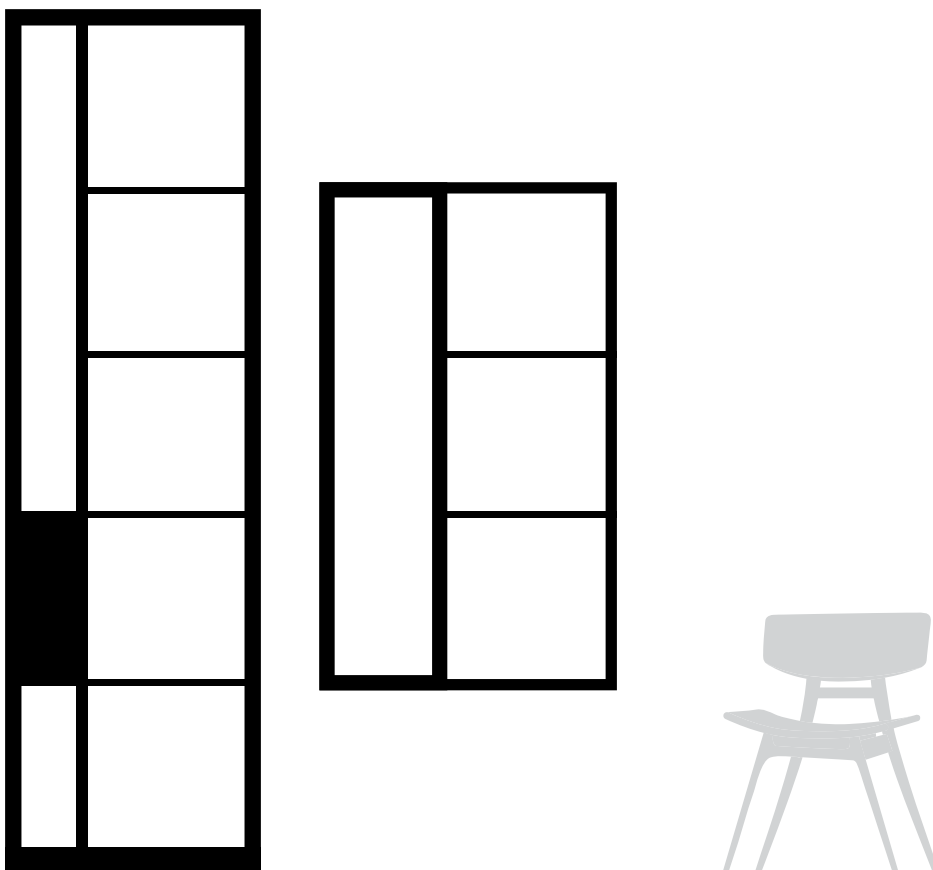

באוהאוס 5600

חלונות קיפ / ציר
ודלתות במראה
נקי וקווים צרים
למפתחים גדולים.