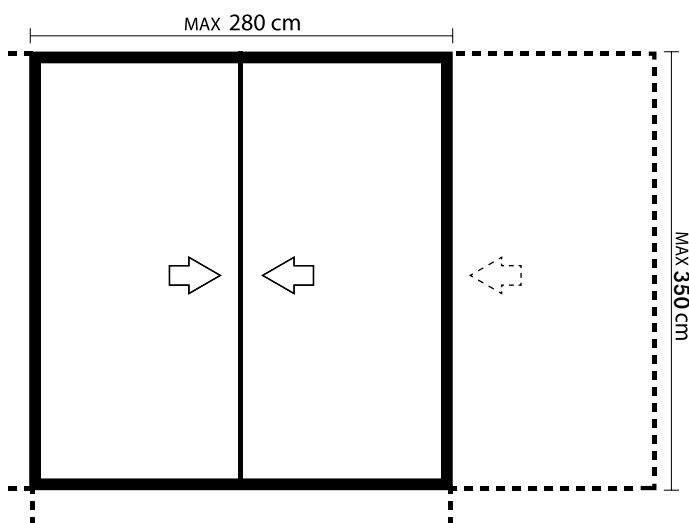

באוהאוס 7600

מערכת חלונות / דלתות הזזה למפתחים גדולים

- להרחבת המפתח ניתן להוסיף כנפיים.
- ניתן להוסיף חלון קבוע תחתון להגדלת המפתח.