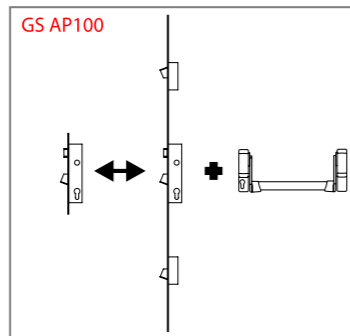

GS AP100 PUSH BAR + PANIC LOCK

המנגנון GS AP100 הינו מנגנון בטחון בהלה לשימוש עם מנעול בודד או מספר נקודות נעילה המספק ביטחון נוסף נגד פריצה.

המנגנון מורכב מהרכיבים הבאים:
מנגנון מכאני
מוט הפעלה (בר)

מנעול פאניק לשון נופלת כולל נעילה אחת או נעילה רב נקודתית.
צילינדר - ניתן להשיג מסוגים שונים במגוון מידות.

GS AP100

EN 1125:2008
3 7 6 0 1 4 2 1 A B

תאור פריט	מק"ט
מנגנון בהלה מפעיל מנעול P100	מג 07833 ק
מנעול לבהלה 25 מ"מ	מג 07643
מנעול לבהלה 30 מ"מ	מג 07644
מנעול לבהלה 35 מ"מ	מג 07645
מנעול לבהלה רב נקודתי 25 מ"מ	מג 07653
מנעול לבהלה רב נקודתי 30 מ"מ	מג 07654
מנעול לבהלה רב נקודתי 35 מ"מ	מג 07655

נקודות נעילה נוספות

מנגנוני בהלה מדגמים GS AP001 ו-GS AP002 כוללים נקודות נעילה נוספות (לשוניות) המספקות נעילה בטוחה יותר.

- לשוניות הנוספות קיימות בשתי גרסאות:
- נעילה אנכית עליונה \ תחתונה
- נעילה צידית עליונה \ תחתונה

נגדי נעילה:

נגדי עבור GS AP001 ו-GS AP002 מסופקים ב-3 גרסאות:
* נגדי לבריה (סטנדרטי ועבור מנעולי דלת-אש)
* לשוניות

* התקנה רצפתית

נעילה חיצונית:

הנעילה החיצונית משותפת לכל מנגנוני הבהלה מדגם GS AP001+GS AP002 מאפשרות למנוע פתיחה מבחוץ.

ראה קטלוג GIESSE לקבלת פירוט התצורות

תאור פריט	מק"ט
ידיית חיצונית לבהלה + צילינדר	יג 07320
ידיית חיצונית לבהלה + צילינדר	יג 07322

PUSH BARGS AP001

המנגנון GS AP001 הינו מנגנון בהלה בעל עמידות לשימוש ממושך, מתאים לרוב הפרופילים, משלב ביצועים גבוהים תוך מתן תשונות לב לעיצוב ותכנון קפדני. המגוון הגדול מאפשר התאמת מנגנון הבהלה כמעט לכל דרישה.

אמינות המנגנון מובטחת אודות לשימוש בחומרים איכותיים ותוך מתן עדיפות ודגש על ייצור איכותי וקפדני. המנגנון מיוצר מפלדה מגולבנת, המוט מיוצר מפרופיל אלומיניום ונקודות הנעילה מיוצרות מנירוסטה, נגדי לנעילה מיוצר מפלדה מגולבנת.

ניתן להשיג את מנגנון הבהלה מדגם GS AP001 גם בגרסה המתאימה לדלתות-אש תחת מק"ט שונה: GS AP001 F

GS AP001

EN 1125:2008
3 7 7 0 1 4 2 2 A A