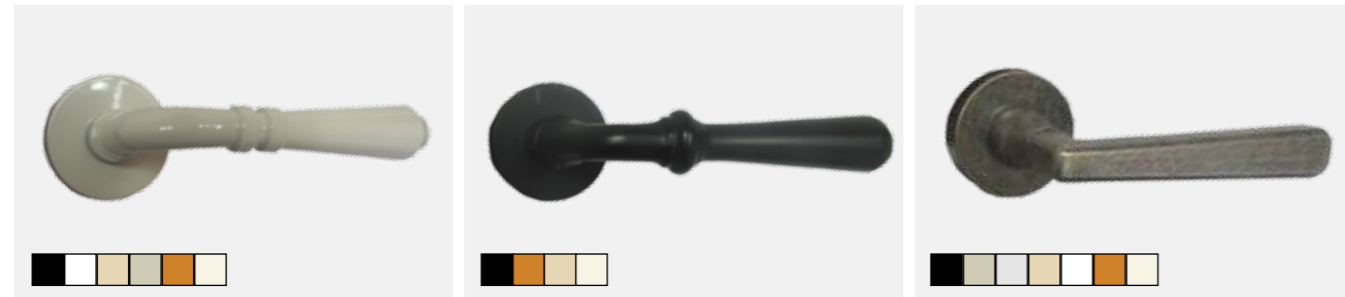

תאור פריט	מק"ט	תאור פריט	מק"ט	תאור פריט	מק"ט
ידית דלת בלגי לוטוס דרוור GYDB43D	ידית דלתד	ידית דלת ליאור GYDB43Z לוטוס	ידית דלתזב	ידית דלת ענבר GYDB43DU לוטוס	ידית דלתעב