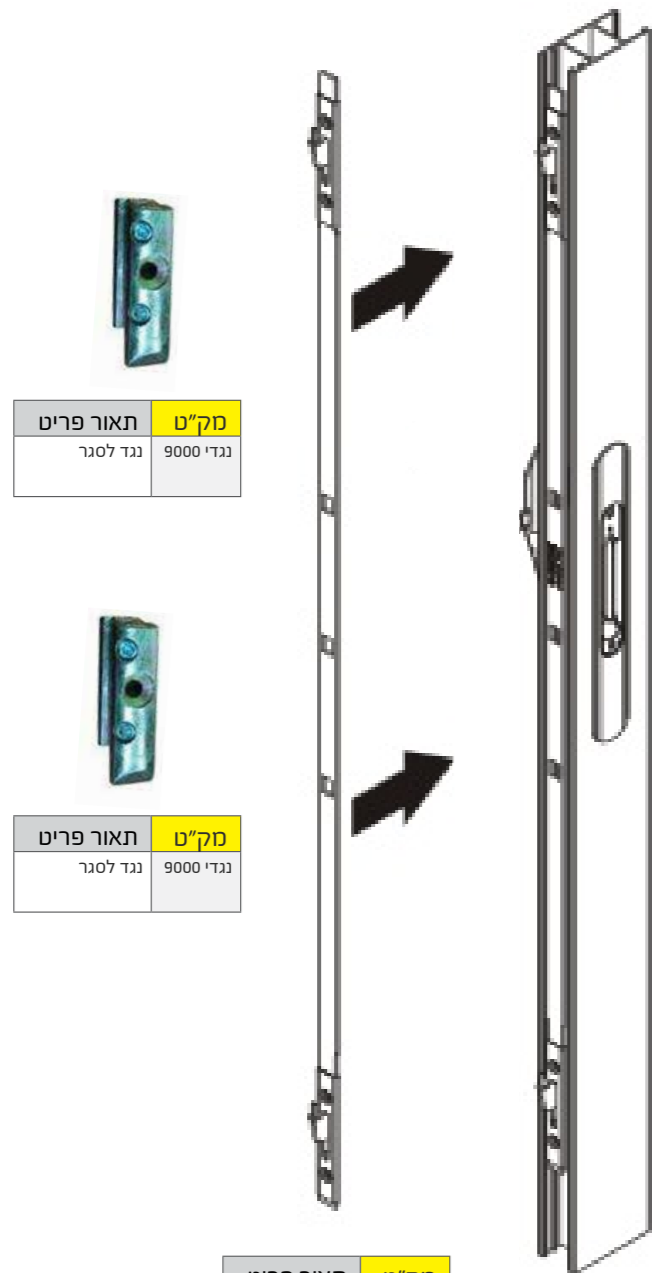

תאור פריט	מק"ט
ידית יניקה לפתיחה החוצה	גי 01154
פין ליוניקה 16 מ"מ	02253

תאור פריט	מק"ט
פלח + נגדי שחור G5F-90	פלח 9000 ש

מידת פיני מומלצת

תאור פריט	מק"ט
נגדי לסגר	9000

תאור פריט	מק"ט
טופ סקויריטי 2 נקודות נעילה קומפלט	טג 02999 ק