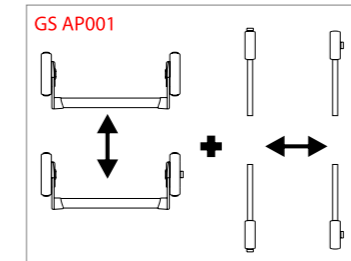

GS AP001 F

EN 1125:2008
3 7 7 B 1 4 2 2 A A

תאור פריט	מק"ט
בריה ע/ת 2640 מ"מ AP001	מג 07835
בריה ע/ת 3150 מ"מ AP001	מג 07836