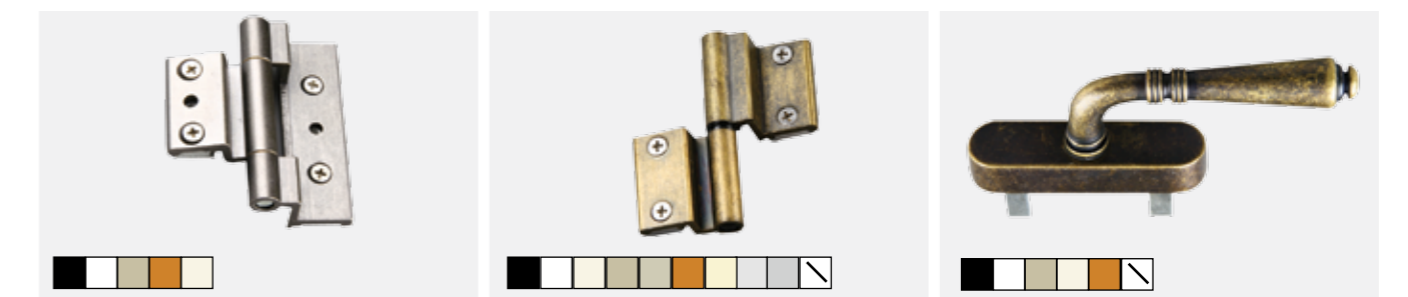

תאור פריט	מק"ט	תאור פריט	מק"ט	תאור פריט	מק"ט
ציר ספר 4300	ציר ספר 43	ציר ל-4300 בלגי	ציר 4300	ידיית בלגי (קרמון) ללא מעביר לחלון	ידיית בלגי