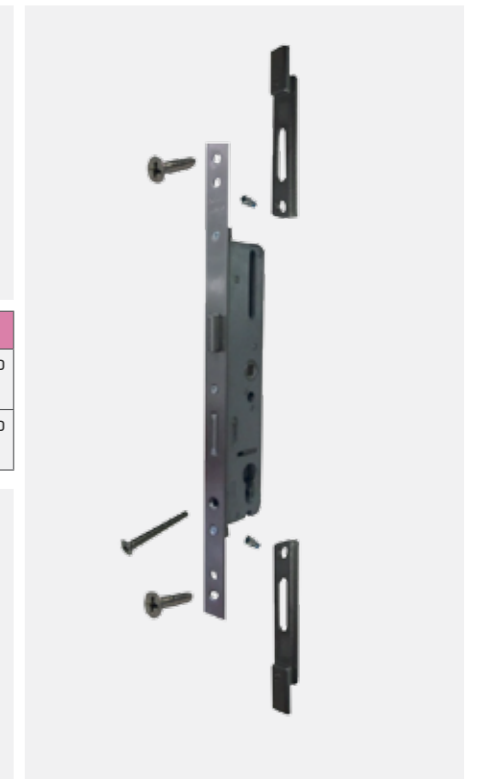

תאור פריט	מק"ט
מנעול 04646000 מנעול רב נקודתי 35 מ"מ	מנעול 04646