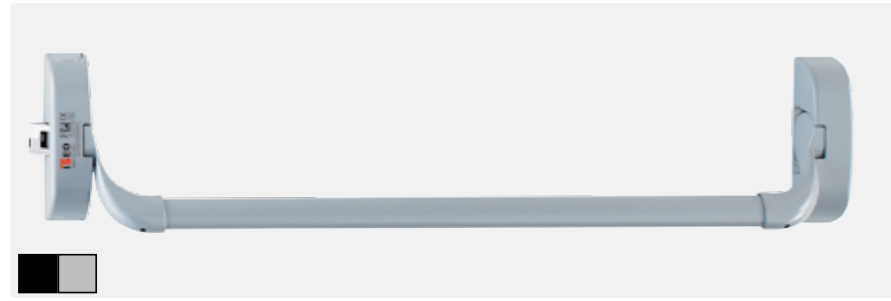

תאור פריט	מק"ט
לשונית 9414000304 + מוט 945923 ISEO	ידית בהלה לי
לשונית 9414000504 + מוט 945925 ISEO	ידית בהלה לישי