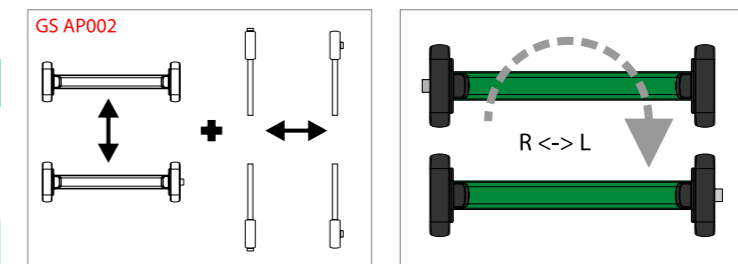

GS AP002 F

EN 1125:2008
3 7 7 B 1 4 2 2 B A

תאור פריט	מק"ט
מנגנון בהלה TOUCH AP002 (קסטרה)	מג 07417