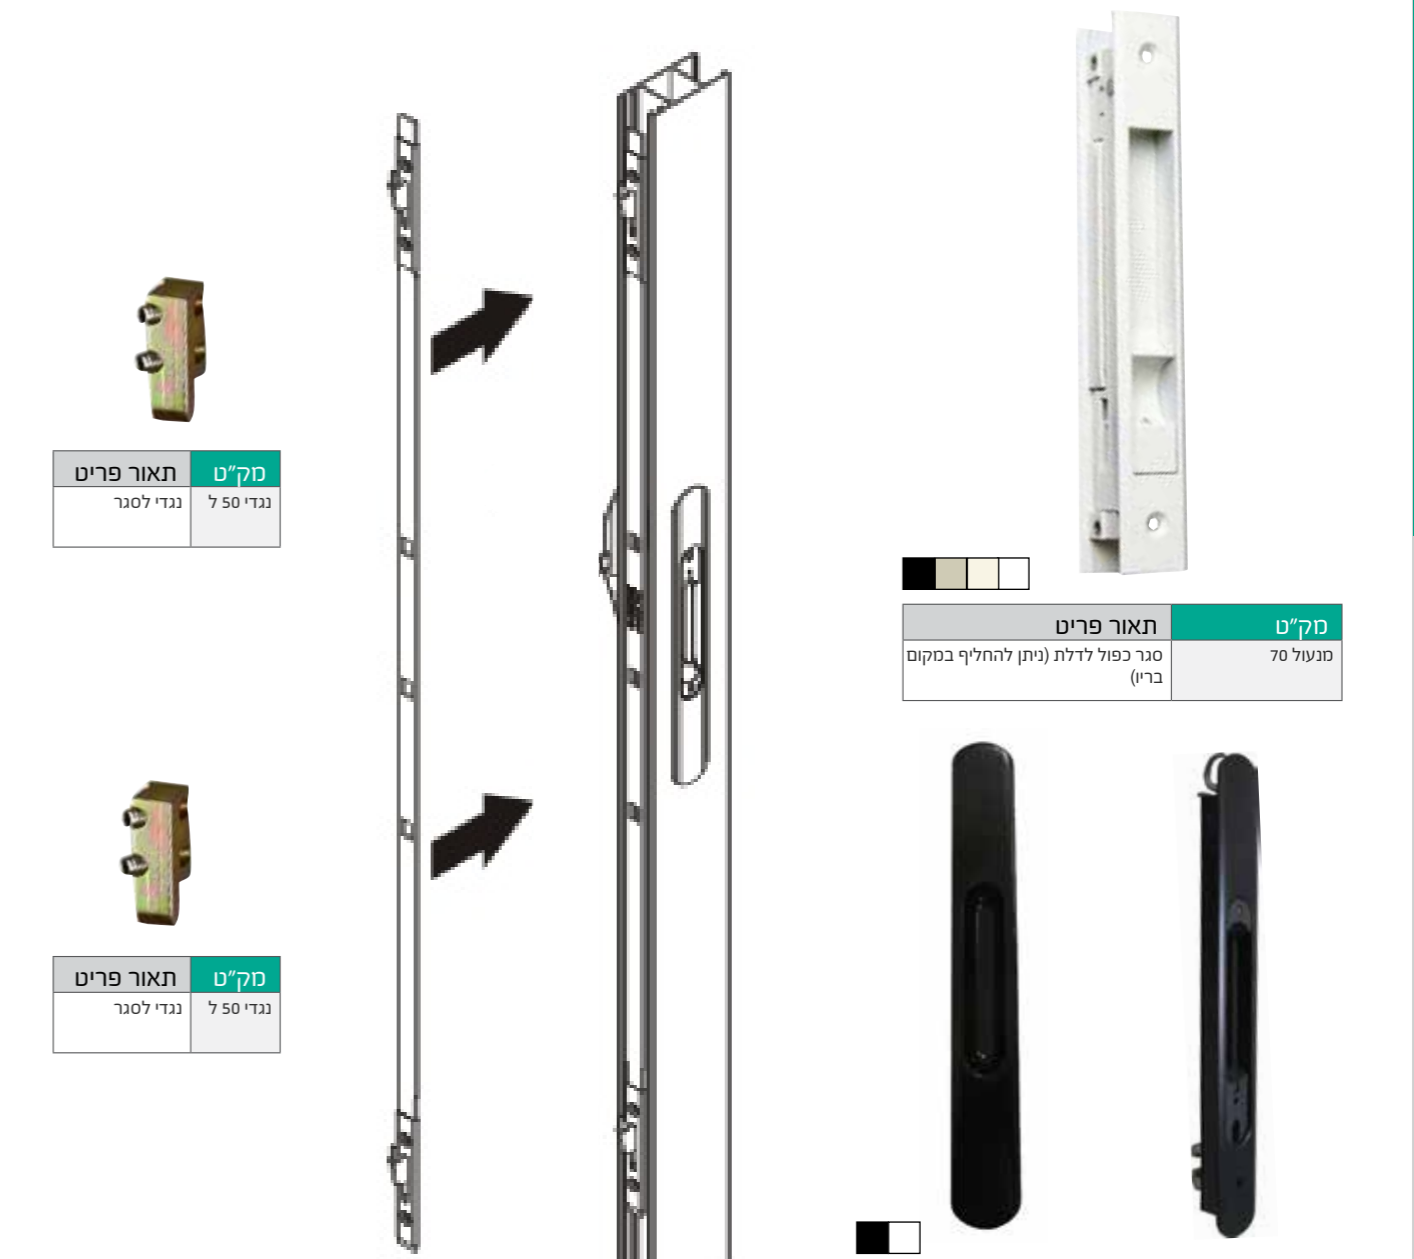

תאור פריט	מק"ט
נגדי לסגר	נגדי 50 ל

תאור פריט	מק"ט
נגדי לסגר	נגדי 50 ל

תאור פריט	מק"ט
טופ סקורירי 2 נקודות נעילה 100 ס"מ	טג 02998

תאור פריט	מק"ט
סגר כפול לדלת (ניתן להחליף במקום בריו)	מנעול 70

תאור פריט	מק"ט
ידיית דמי בריו	יג 02980

תאור פריט	מק"ט
סגר בריו	סג 02983