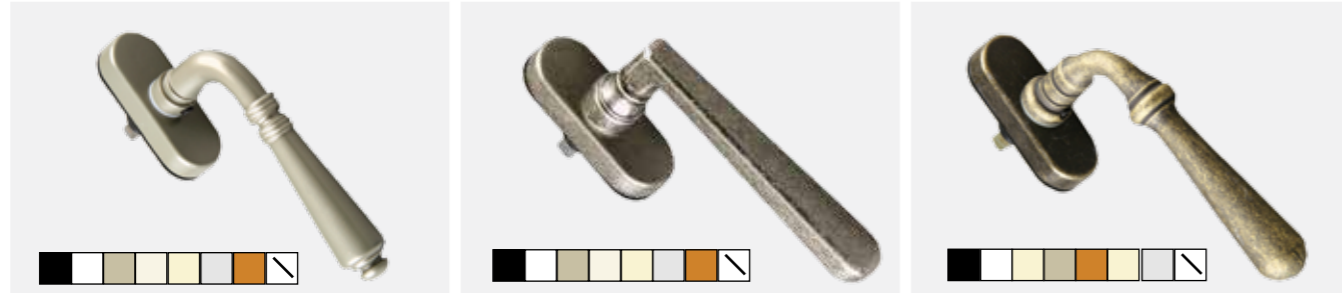

תאור פריט	מק"ט	תאור פריט	מק"ט	תאור פריט	מק"ט
ידיית חלון, בלגי דרור GYBN43D	ידיית חלון אב	ידיית חלון ענבר GYBM43D	ידיית חלון ענבר GYBM43D	ידיית חלון ליאור GYBM43Z	ידיית חלון ענבר GYBM43D