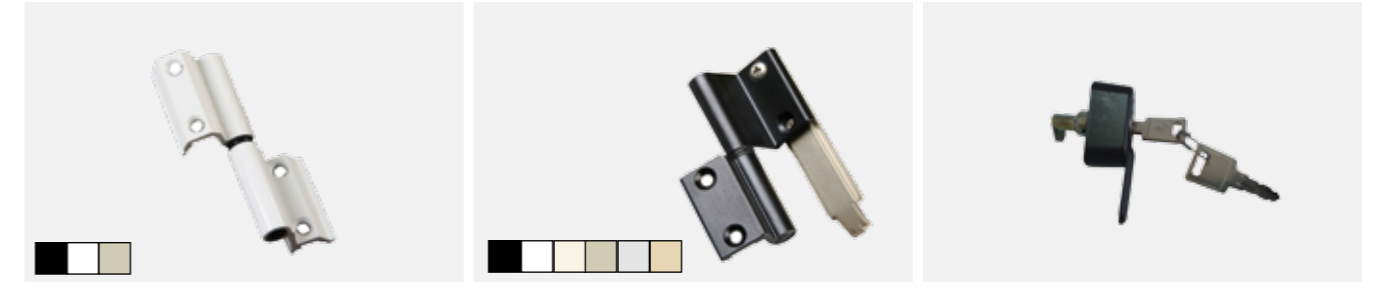

תאור פריט	מק"ט	תאור פריט	מק"ט	תאור פריט	מק"ט
ציר ברגי נירוסטה G-45	ציר 4500	ציר צבע (GBL)	ציר 4500	מנועל הגבלת דריי-קיפ לקיפ שחור MASTER 3022	מנועל לחלון