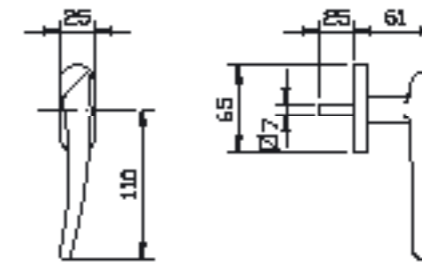

1. מתאים למנגנון נעילה עם מעביר תנועה בלבד
2. מתאים לעובי זיגוג עד 14 מ"מ
3. יש להזמין תוספת לידיית מק"ט 9250

מק"ט 5530

מק"ט 5531

מק"ט 5540 - ימין | מק"ט 5541 - שמאל

מק"ט 5542

TRIS

BAUHAUS

קיל קלאסי		קיל אופיס						קיל בלגי		מק"ט	תיאור	גון
4500	4400	9200	7500	5500D	5500	4900	4750	4700	4300			
דלת	חלון פתיחה פנימה	חלון פתיחה פנימה	חלון/דלת	דלת	דלת	חלון	דלת	חלון	חלון	חלון/דלת	כרום	
1	1	3			1,2	1	1	1				
												ידית
												5546
												ידית לדלת כולל רוזטה לצילינדר
												5547