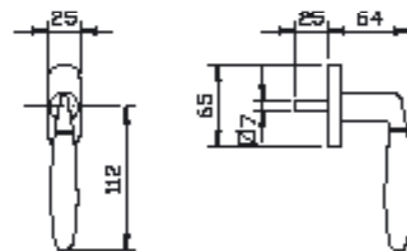

SASHA

קליל קלאסי		קליל אופיס						קליל בלגי		גוון	תיאור	מק"ט		
דלת	חלון פתיחה פנימה	4400	9200	7500	55000	5500	4900	4750	4700				4300	7300
1	1	3				1,2		1	1	1		ידית	5538	
												ידית לדלת כולל רוזטה לצילינדר	5539	

1. מתאים למנגנון נעילה עם מעביר תנועה בלבד
2. מתאים לעובי זיגוג עד 14 מ"מ
3. יש להזמין תוספת לידיית מק"ט 9250

מק"ט 5538

1. מתאים למנגנון נעילה עם מעביר תנועה בלבד
2. מתאים לעובי זיגוג עד 14 מ"מ
3. יש להזמין תוספת לידיית מק"ט 9250