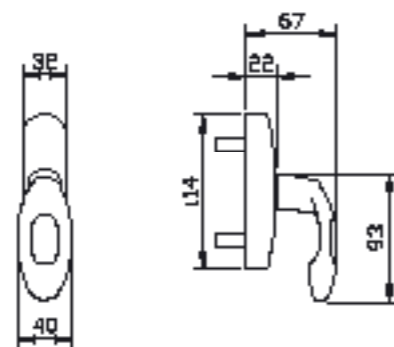

FLUX

design by Denis Santachiara

קליל קלאסי		קליל אופיס							תאור	מק"ט
4500	4400	55000	5500	4900	4750	4700	גוון			
דלת	חלון פתוחה פנימה	חלון פתוחה פנימה	דלת	דלת	חלון	דלת	חלון	כסף אלגן	שחור אלגן	
										2071
										4512
										4513

מק"ט 4526