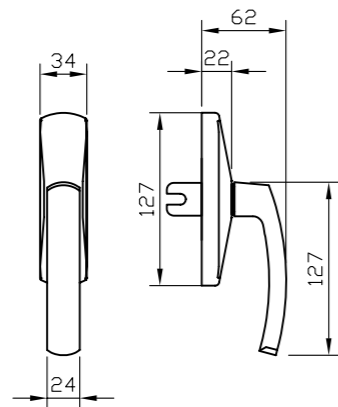

CLAUDIA

מק"ט 2040

מק"ט 2033

מק"ט 2032

מק"ט	תיאור	קטלוג אופיס											מק"ט מנהטן								
		קלאסי	אופיס																		
8300	8100	4500	4400	9200	55000	5500	4900	4750	4700	גון											
חלון	חלון	דלת	חלון פתוחה פנימה	דלת	חלון פתוחה פנימה	חלון/דלת	דלת	דלת	חלון	דלת	חלון	חלון	RAL9001	RAL1013	מולטי (לצביעה)	בחונה	טבעי	לבן	שחור		
																				ידית לחלון	1032
																				ידית עם מפתח לחלון	1033
																				בסיס לידית מתפרקת לחלון	1041
																				ידית לדלת כולל רוזטה לצילינדר	1055
																				ידית לחלון דריי-קיפ	2020
																				ידית לחלון דריי-קיפ עם מפתח	2021
																				בסיס לידית מתפרקת לחלון דריי-קיפ	2032
																				ידית לחלון דריי-קיפ משופע/קשתי	2040
																				ידית לחלון דריי-קיפ לוגי עם מפתח - ימין	2056
																				ידית לחלון דריי-קיפ לוגי עם מפתח - שמאל	2057
																				ידית	9240
																				ידית מתפרקת עבור בסיס מק"ט 1041 ו-2032	2033

1. מתאים למנגנון נעילה עם מעביר תנועה בלבד
2. מתאים לעובי זיגוג עד 14 מ"מ