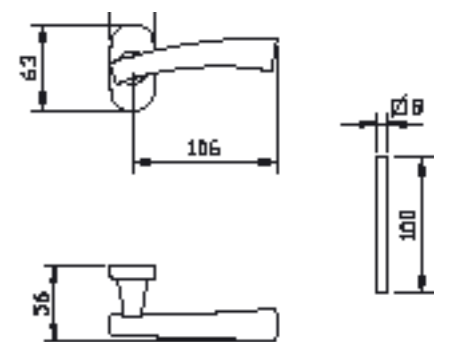

- מתאים למנגנון נעילה עם מעביר תנועה בלבד
- מתאים לעובי זיגוג עד 14 מ"מ

מק"ט 5551

מק"ט 5552

מק"ט 5543 - ימין | מק"ט 5544 - שמאל

מק"ט 5545

קטלוג ידיות

DESIGNERS | מעצבים

סדרת הידיות של המעצבים הגדולים בעולם. שמות שפותחים כל דלת