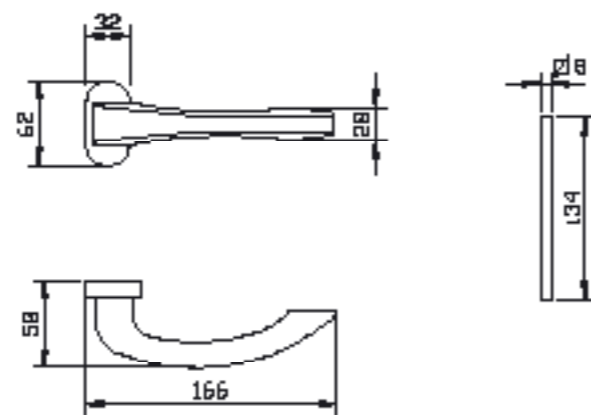

1. מתאים למנגנון נעילה עם מעביר תנועה בלבד
2. מתאים לעובי זיגוג עד 14 מ"מ
3. בהזמנה מיוחדת בלבד

מק"ט 4520

מק"ט 9244

מק"ט 4518

מק"ט 2074

מק"ט 4519

טבלת מק"טים לפי מספרי עמודים

צבעי ידיות מתכתיים - קוד עיבוד