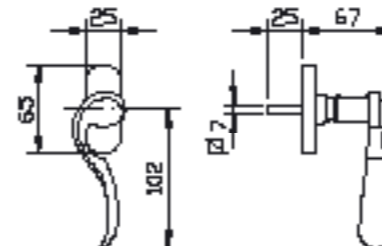

1. מתאים למנגנון נעילה עם מעביר תנועה בלבד
 2. מתאים לעובי זיגוג עד 14 מ"מ

מק"ט 4386

מק"ט 4387 - ימין | מק"ט 4388 - שמאל

מק"ט 4385

מק"ט 4334 - ימין | מק"ט 4366 - שמאל

מק"ט 4335

מק"ט 4349

אביזרים לסדרות בלגיות