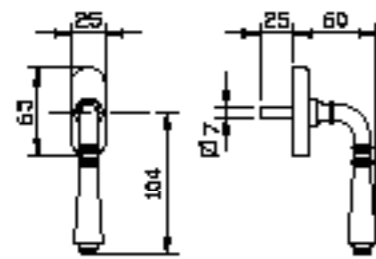

דרור

פשוש

קיל קלאסי		קיל אופיס					קיל בלגי			מק"ט	תיאור	גוון					
4500	4500	4400	4700	7500	5500	55000	4750	4300	7300				1300				
דלת	חלון פתיחה פנימה	חלון פתיחה פנימה	חלון	חלון/דלת	דלת	חלון	דלת	דלת	חלון	חלון/דלת	תריס חלון/דלת	כסף עתיק	פליז חלוד	פליז עתיק	שחור	4303	ידית
1	1	1			1,2		1		1							4309	ידית לדלת כולל רוזטה לצילינדר
																4348	ידית לדלת בסיס מאורך
																4357	ידית לתריס

1. מתאים למנגנון נעילה עם מעביר תנועה בלבד
2. מתאים לעובי זיגוג עד 14 מ"מ

קיל קלאסי		קיל אופיס					קיל בלגי			מק"ט	תיאור	גוון		
4500	4400	7500	5500	4750	4700	4300	7300							
חלון פתיחה פנימה	חלון פתיחה פנימה	חלון/דלת	דלת	חלון	חלון	דלת	חלון	חלון/דלת	כסף עתיק	פליז חלוד	פליז עתיק	שחור	4368	ידית
1	1			1,2	1	1		1					4378	ידית לדלת כולל רוזטה לצילינדר

1. מתאים למנגנון נעילה עם מעביר תנועה בלבד
2. מתאים לעובי זיגוג עד 14 מ"מ

מק"ט 4303