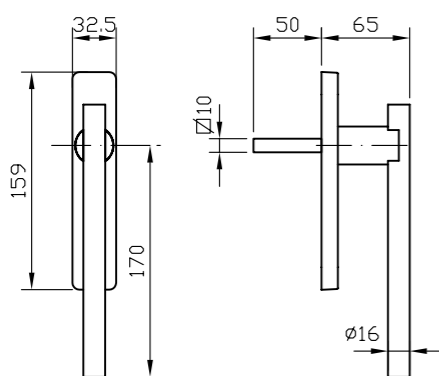

קליל קלאסי		קליל אופיס										קליל בלגי		מק"ט	תיאור	גוון			
דלת	חלון/פתיחה	4500	4400	4400	2200	7500	55000	5500	4900	4750	4700	4300	7300				חלון/דלת	כחם	שחור
																	3477	ידית + ידית דמה	
																	3478	ידית	
		1	1					1,2		1	1	1					5536	ידית	
																	5537	ידית לדלת כולל רוזטה לצילינדר	

1. מתאים למנגנון נעילה עם מעביר תנועה בלבד
2. מתאים לעובי זיגוג עד 14 מ"מ

מק"ט 3478