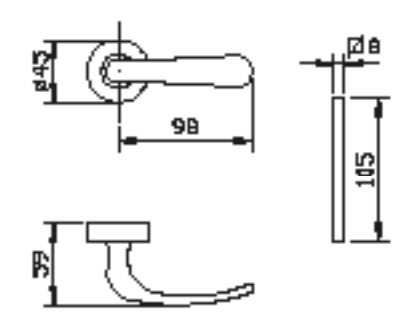

1. מתאים למנגנון נעילה עם מעביר תנועה בלבד
 2. מתאים לעובי זיגוג עד 14 מ"מ

מק"ט 4323

מק"ט 4324

מק"ט 4326

מק"ט 4318

מק"ט 4319

נחליאלי

סנונית