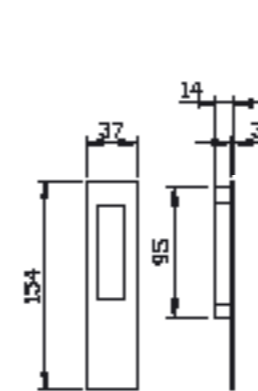

GLORY

GU

קליל קלאסי		קליל אופיס							קליל בלגי									
4500	4400	9200	7500	55000	5500	4900	4750	4700	4300	7300	גוון	תיאור	מק"ט					
דלת	חלון פותחה פנימה	חלון פותחה פנימה	חלון/דלת	חלון/דלת	דלת	דלת	חלון	דלת	חלון	חלון	חלון	חלון	חלון/דלת	שחור כסף	כרום			
1	1	3			1,2		1	1	1								ידית	5534
																	ידית לדלת כולל רוזטה לצילינדר	5535

1. מתאים למנגנון נעילה עם מעביר תנועה בלבד.
2. מתאים לעובי זיגוג עד 14 מ"מ.
3. יש להזמין תוספת לידית מק"ט 9250

קליל אופיס		גוון		תיאור	מק"ט
9200	2200	שחור	טבעי		
				ידית	1037
				ידית מתפרקת	1038
				ידית עם רוזטה לצילינדר	1039
				ידית כפולה עם רוזטה לצילינדר	1040
				ידית עם רוזטה לצילינדר + ידית דמה	3409
				ידית + ידית דמה	3411
				ידית עם מפתח	3473
				ידית	3474
				ידית דמי לרשת	3475

מק"ט 3475