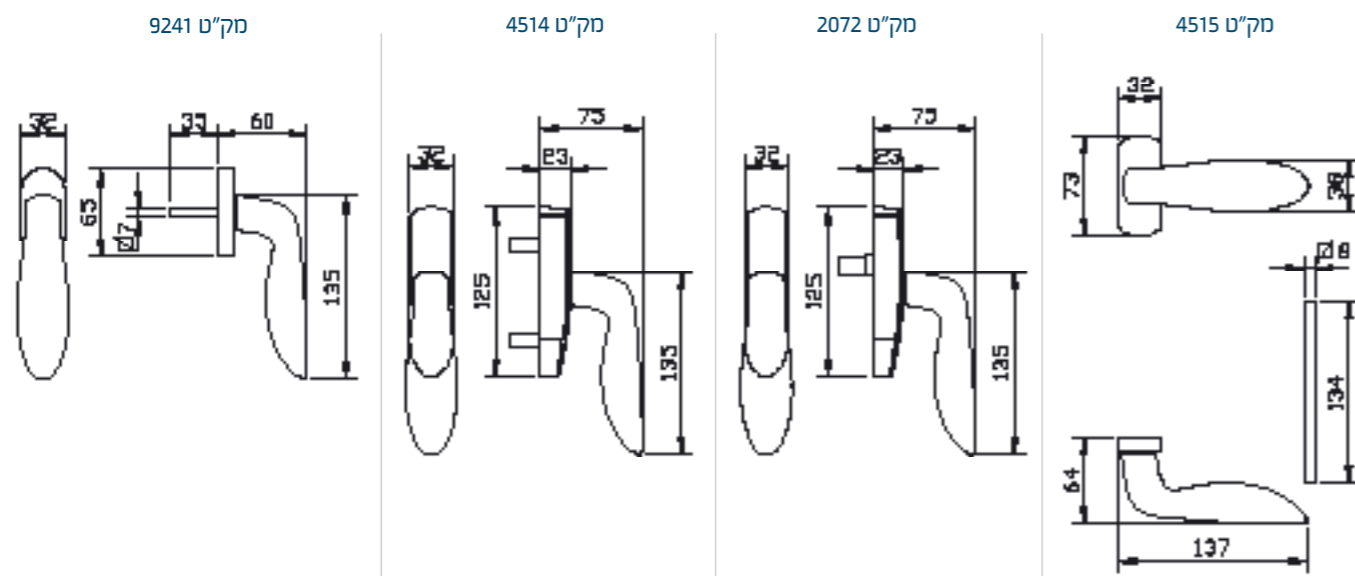

BIRILIA

design by Denis Santachiara

קליל קלאסי		קליל אופיס							מק"ט	
4500	4400	2200	9200	55000	5500	4900	4750	4700	גוון	תיאור
דלת	חלון פתוחה פנימה	דלת	חלון פתוחה פנימה	דלת/חלון הזזה	דלת/דלת	דלת	חלון	דלת	חלון	חלון
									RAL9006	
									גולמי	
									טבעי	
									שחור	
									כרום	
										ידית לחלון דריי-קיפ
										3
										ידית לחלון
										3
										ידית לדלת כולל חזטה לצילינדר
										3
										ידית
										3
										1,2
										1,2
										1,2
										1
										1

קליל קלאסי		קליל אופיס			מק"ט	
4500	4400	5500	4750	4700	גוון	תיאור
חלון פתוחה פנימה	חלון פתוחה פנימה	חלון	חלון	חלון	כסף אלגו	
					שחור אלגו	
						ידית לחלון דריי-קיפ
						3
						ידית לחלון
						3
						ידית לחלון
						3

1. מתאים למנגנון נעילה עם מעביר תנועה בלבד
2. מתאים לעובי זיגוג עד 14 מ"מ
3. בהזמנה מיוחדת בלבד