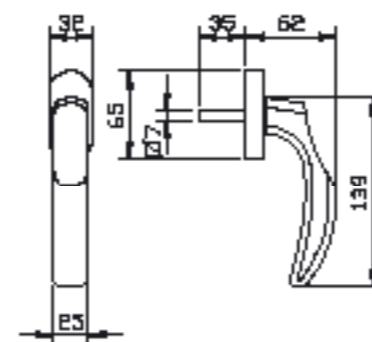

1. מתאים למנגנון נעילה עם מעביר תנועה בלבד
2. מתאים לעובי זיגוג עד 14 מ"מ
3. בהזמנה מיוחדת בלבד

מק"ט 4520

מק"ט 9244

מק"ט 4518

מק"ט 2074

מק"ט 4519

טבלת מק"טים לפי מספרי עמודים

צבעי ידיות מתכתיים - קוד עיבוד