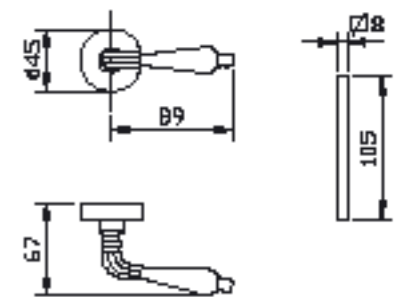

1. מתאים למנגנון נעילה עם מעביר תנועה בלבד
2. מתאים לעובי זיגוג עד 14 מ"מ

מק"ט 4357

מק"ט 4303

מק"ט 4309

מק"ט 4348

מק"ט 4368

מק"ט 4378

עפרוני