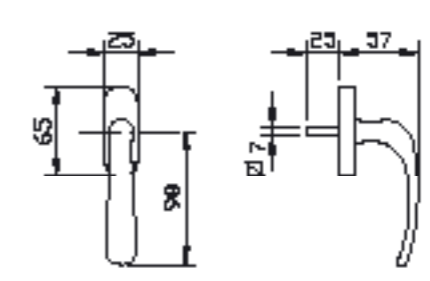

1. מתאים למנגנון נעילה עם מעביר תנועה בלבד
 2. מתאים לעובי זיגוג עד 14 מ"מ

מק"ט 4323

מק"ט 4324

מק"ט 4326

מק"ט 4318

מק"ט 4319

נחליאלי

סנונית