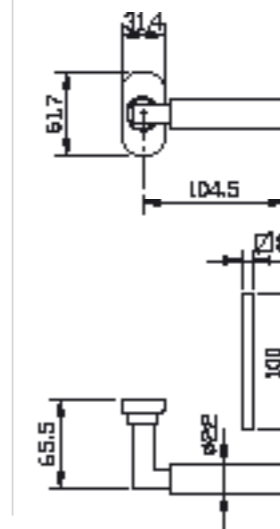

1. מתאים למנגנון נעילה עם מעביר תנועה בלבד
2. מתאים לעובי זיגוג עד 14 מ"מ

מק"ט 5546

מק"ט 5547

מק"ט 5553

מק"ט 5554

מק"ט 3479

CLAUDIA

מק"ט 2020 | מק"ט 2021 | מק"ט 2056 | מק"ט 2057