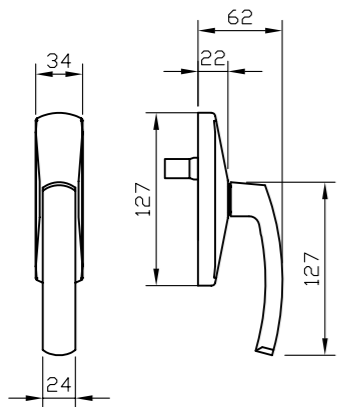

1. מתאים למנגנון נעילה עם מעביר תנועה בלבד
2. מתאים לעובי זיגוג עד 14 מ"מ

מק"ט 5546

מק"ט 5547

מק"ט 5553

מק"ט 5554

מק"ט 3479

CLAUDIA

מק"ט 2020 | מק"ט 2021 | מק"ט 2056 | מק"ט 2057