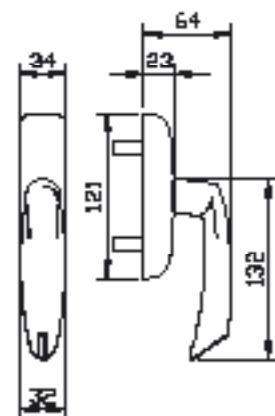

1. מתאים למנגנון געילה עם מעביר תנועה בלבד
2. מתאים לעובי זיגוג עד 14 מ"מ
3. בהזמנה מיוחדת בלבד

מק"ט 9243

מק"ט 4524

מק"ט 2076

מק"ט 4525

מק"ט 9242

מק"ט 4516

מק"ט 2073