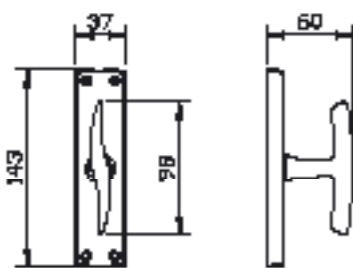

קיל קלאסי		קיל אופיס				קיל בלגי		מק"ט	תיאור	גוון						
4500	4400	7500	5500	4750	4700	4300	1300				7300					
חלון פתחה פנימה	חלון פתחה פנימה	חלון/דלת	דלת	חלון	חלון	חלון	דלת	חלון	תריס חלון/דלת	חלון/דלת	כסף עתיק	פליז חלוד	פליז עתיק	שחור	ידית לדלת כולל רוזטה לצילינדר	4385
															ידית לתריס	4386
1	1		1,2	1	1	1									ידית - ימין	4387
1	1		1,2	1	1	1									ידית - שמאל	4388

1. מתאים למנגנון נעילה עם מעביר תנועה בלבד
2. מתאים לעובי זיגוג עד 14 מ"מ

קיל קלאסי		קיל אופיס				קיל בלגי		מק"ט	תיאור	גוון							
4400	4300	4500	4400	7500	55000	5500	4750				4700	7300					
דלת	חלון	דלת	חלון פתחה פנימה	חלון פתחה פנימה	חלון/דלת	דלת	דלת	חלון	חלון	חלון	חלון/דלת	כסף עתיק	פליז חלוד	פליז עתיק	שחור	ידית - ימין	4334
	1		1	1			1,2	1	1							ידית לדלת כולל רוזטה לצילינדר	4335
																ידית לדלת בסיס מאורך	4349
1		1	1				1,2	1	1							ידית - שמאל	4366

1. מתאים למנגנון נעילה עם מעביר תנועה בלבד
2. מתאים לעובי זיגוג עד 14 מ"מ

מק"ט 4386