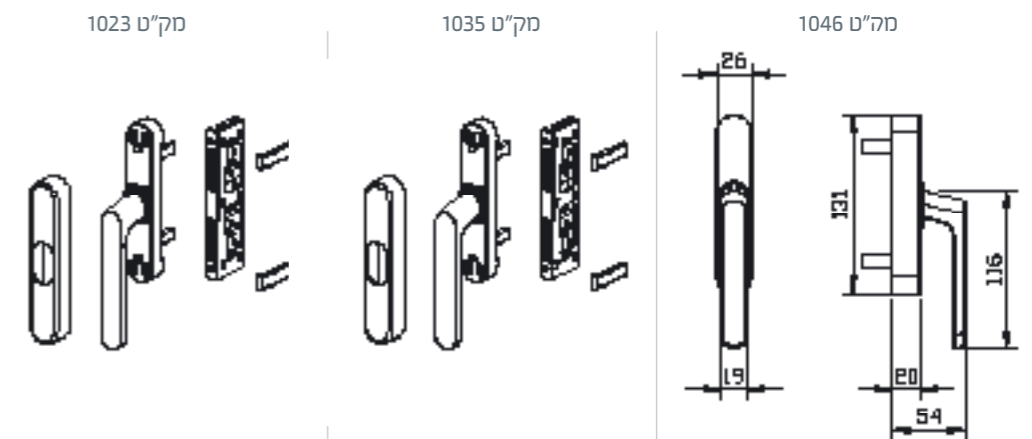

קליל קלאסי		קליל אופיס			קליל בלגי			
4500	4400	5500	4750	4700	4300	גוון	תיאור	מק"ט
חלון פתיחה פנימה	חלון פתיחה פנימה	חלון	חלון	חלון	חלון	שחור		
							ידית נעילה בנקודה אחת	1102

קליל קלאסי		קליל בלגי							
4500	4400	4300	גוון	תיאור	מק"ט				
חלון פתיחה החוצה	חלון פתיחה פנימה	חלון פתיחה החוצה	חלון פתיחה פנימה	חלון	בחזרה	טבעי	לבן	שחור	
								ידית לחלון פתיחה החוצה	1023
								ידית לחלון פתיחה החוצה	1035
								ידית	1046