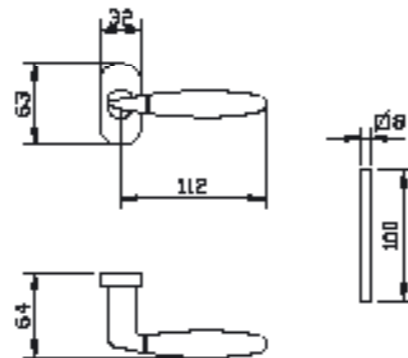

SASHA

קליל קלאסי		קליל אופיס						קליל בלגי		גוון	תיאור	מק"ט		
דלת	חלון פתיחה פנימה	4400	9200	7500	55000	5500	4900	4750	4700				4300	7300
1	1	3				1,2		1	1	1		ידית	5538	
												ידית לדלת כולל רוזטה לצילינדר	5539	

1. מתאים למנגנון נעילה עם מעביר תנועה בלבד
2. מתאים לעובי זיגוג עד 14 מ"מ
3. יש להזמין תוספת לידיית מק"ט 9250

מק"ט 5538

מק"ט 5539

1. מתאים למנגנון נעילה עם מעביר תנועה בלבד
2. מתאים לעובי זיגוג עד 14 מ"מ
3. יש להזמין תוספת לידיית מק"ט 9250