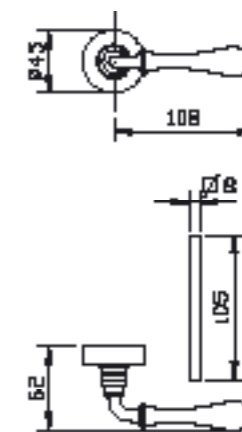

1. מתאים למנגנון נעילה עם מעביר תנועה בלבד
 2. מתאים לעובי זיגוג עד 14 מ"מ

מק"ט 4316

מק"ט 4358

מק"ט 4327

מק"ט 4329

מק"ט 4330

דוכיפת

צופית