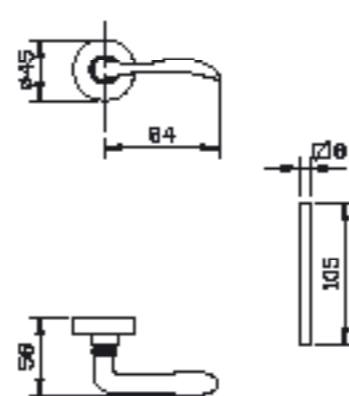

1. מתאים למנגנון נעילה עם מעביר תנועה בלבד
 2. מתאים לעובי זיגוג עד 14 מ"מ

מק"ט 4386

מק"ט 4387 - ימין | מק"ט 4388 - שמאל

מק"ט 4385

מק"ט 4334 - ימין | מק"ט 4366 - שמאל

מק"ט 4335

מק"ט 4349

אביזרים לסדרות בלגיות