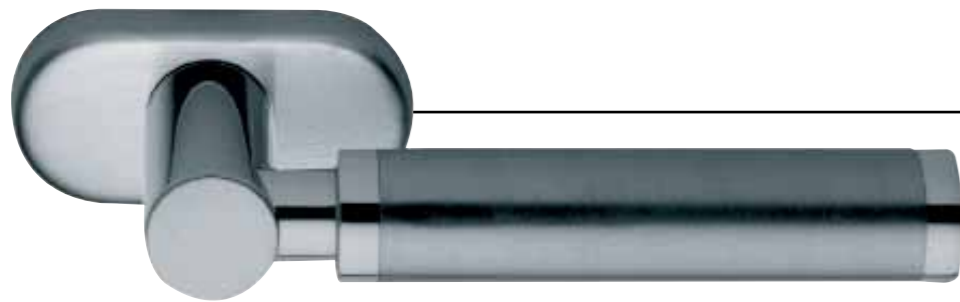

1. מתאים למנגנון נעילה עם מעביר תנועה בלבד
 2. מתאים לעובי זיגוג עד 14 מ"מ

GLORY

GU

קליל קלאסי		קליל אופיס							קליל בלגי									
4500	4400	9200	7500	55000	5500	4900	4750	4700	4300	7300	גוון	תיאור	מק"ט					
דלת	חלון פותחה פנימה	חלון פותחה פנימה	חלון/דלת	חלון/דלת	דלת	דלת	חלון	דלת	חלון	חלון	חלון	חלון	חלון/דלת	שחור כסף	כרום			
1	1	3			1,2		1	1	1								ידית	5534
																	ידית לדלת כולל רוזטה לצילינדר	5535