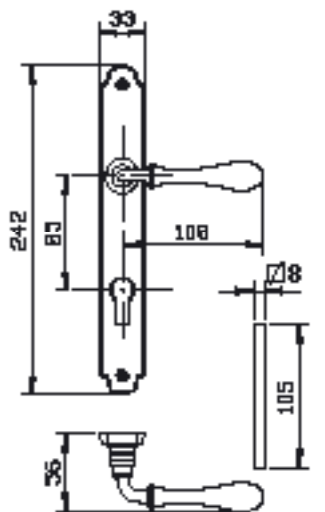

1. מתאים למנגנון נעילה עם מעביר תנועה בלבד
 2. מתאים לעובי זיגוג עד 14 מ"מ

מק"ט 4316

מק"ט 4358

מק"ט 4327

מק"ט 4329

מק"ט 4330

דוכיפת

צופית