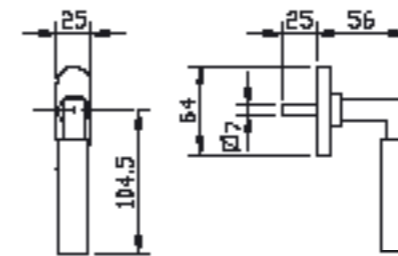

1. מתאים למנגנון נעילה עם מעביר תנועה בלבד
2. מתאים לעובי זיגוג עד 14 מ"מ

מק"ט 5546

מק"ט 5547

מק"ט 5553

מק"ט 5554

מק"ט 3479

CLAUDIA

מק"ט 2020 | מק"ט 2021 | מק"ט 2056 | מק"ט 2057