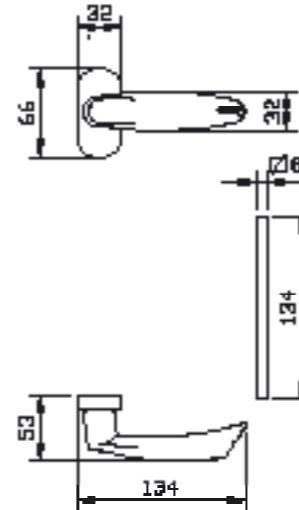

1. מתאים למנגנון געילה עם מעביר תנועה בלבד
2. מתאים לעובי זיגוג עד 14 מ"מ
3. בהזמנה מיוחדת בלבד

מק"ט 9243

מק"ט 4524

מק"ט 2076

מק"ט 4525

מק"ט 9242

מק"ט 4516

מק"ט 2073