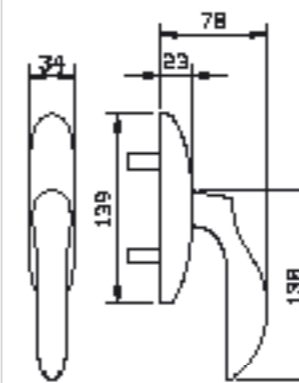

1. מתאים למנגנון געילה עם מעביר תנועה בלבד
2. מתאים לעובי זיגוג עד 14 מ"מ
3. בהזמנה מיוחדת בלבד

מק"ט 9243

מק"ט 4524

מק"ט 2076

מק"ט 4525

מק"ט 9242

מק"ט 4516

מק"ט 2073