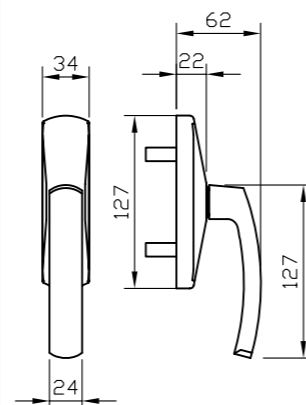

מק"ט 2032

מק"ט 1041

מק"ט 1032 | מק"ט 1033