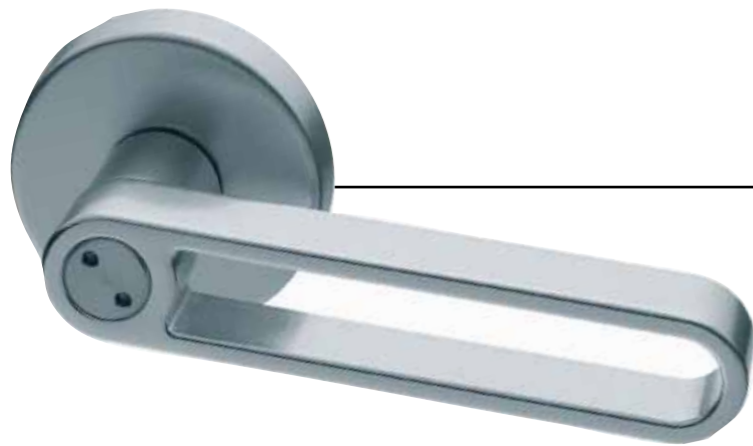

DH

design by Marc Newson