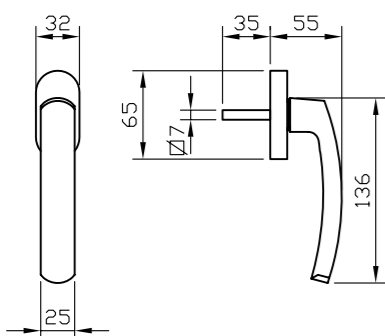

מק"ט 9240

מק"ט 2033