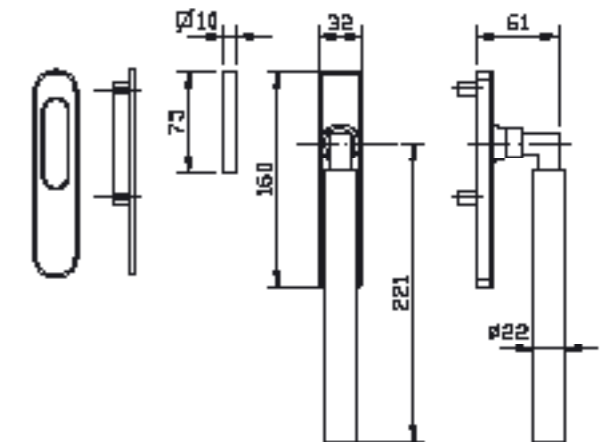

1. מתאים למנגנון נעילה עם מעביר תנועה בלבד
2. מתאים לעובי זיגוג עד 14 מ"מ

מק"ט 5546

מק"ט 5547

מק"ט 5553

מק"ט 5554

מק"ט 3479

CLAUDIA

מק"ט 2020 | מק"ט 2021 | מק"ט 2056 | מק"ט 2057