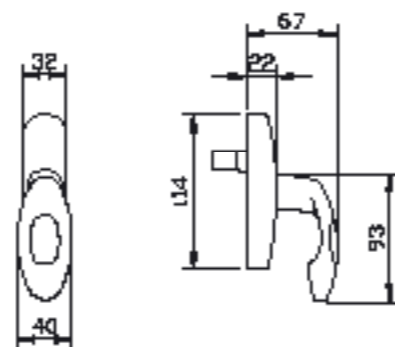

LUNA

design by Andrew Mauricides

קליל קלאסי		קליל אופיס					תאור	מק"ט
4500	4400	5500	4750	4700	גוון			
חלון פתוחה פנימה	חלון פתוחה פנימה	חלון	חלון	חלון	RAL9006	שחור	כרום	
						1		2077
						1		4526

1. בהזמנה מיוחדת בלבד

FLUX

design by Denis Santachiara

קליל קלאסי		קליל אופיס							תאור	מק"ט
4500	4400	55000	5500	4900	4750	4700	גוון			
דלת	חלון פתוחה פנימה	חלון פתוחה פנימה	דלת	דלת	חלון	דלת	חלון	כסף אלגן	שחור אלגן	
										2071
										4512
										4513

מק"ט 2077