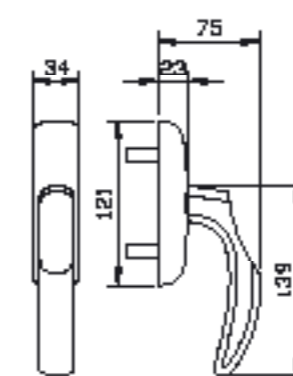

1. מתאים למנגנון נעילה עם מעביר תנועה בלבד
2. מתאים לעובי זיגוג עד 14 מ"מ
3. בהזמנה מיוחדת בלבד

מק"ט 4520

מק"ט 9244

מק"ט 4518

מק"ט 2074

מק"ט 4519

טבלת מק"טים לפי מספרי עמודים

צבעי ידיות מתכתיים - קוד עיבוד