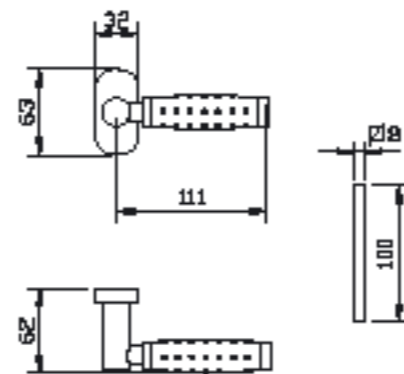

TRIS

BAUHAUS

קיל קלאסי		קיל אופיס						קיל בלגי		מק"ט	תיאור	גון			
4500	4400	9200	7500	5500D	5500	4900	4750	4700	4300				7300		
דלת	חלון פתיחה פנימה	חלון פתיחה פנימה	חלון/דלת	דלת	דלת	חלון	דלת	חלון	חלון	חלון/דלת	כרום				
1	1	3			1,2	1	1	1							
												ידית			
												5546			
												ידית לדלת כולל רוזטה לצילינדר			
												5547			

1. מתאים למנגנון נעילה עם מעביר תנועה בלבד
2. מתאים לעובי זיגוג עד 14 מ"מ
3. יש להזמין תוספת לידיית מק"ט 9250

קיל קלאסי		קיל אופיס						קיל בלגי		מק"ט	תיאור	גון			
4500	4400	2200	7500	5500D	5500	4900	4750	4700	4300				7300		
דלת	חלון פתיחה פנימה	חלון פתיחה פנימה	דלת/חלון הזזה	חלון/דלת	דלת	דלת	חלון	דלת	חלון	חלון	חלון/דלת	כרום			
1	1				1,2		1	1	1						
													ידית עם ידית דמי		
													3479		
													ידית		
													5553		
													ידית לדלת כולל רוזטה לצילינדר		
													5554		

1. מתאים למנגנון נעילה עם מעביר תנועה בלבד
2. מתאים לעובי זיגוג עד 14 מ"מ

מק"ט 5547