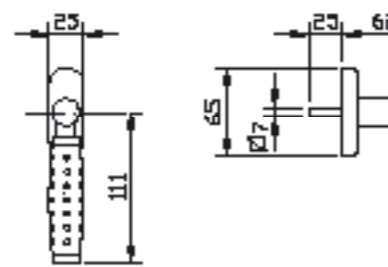

קיל קלאסי		קיל אופיס						קיל בלגי		מק"ט	תיאור	גון			
4500	4400	9200	7500	5500D	5500	4900	4750	4700	4300				7300		
דלת	חלון פתיחה פנימה	חלון פתיחה פנימה	חלון/דלת	דלת	דלת	חלון	דלת	חלון	חלון	חלון/דלת	כרום				
1	1	3			1,2	1	1	1							
												ידית			
												5546			
												ידית לדלת כולל רוזטה לצילינדר			
												5547			

1. מתאים למנגנון נעילה עם מעביר תנועה בלבד
2. מתאים לעובי זיגוג עד 14 מ"מ
3. יש להזמין תוספת לידיית מק"ט 9250

קיל קלאסי		קיל אופיס						קיל בלגי		מק"ט	תיאור	גון			
4500	4400	2200	7500	5500D	5500	4900	4750	4700	4300				7300		
דלת	חלון פתיחה פנימה	חלון פתיחה פנימה	דלת/חלון הזזה	חלון/דלת	דלת	דלת	חלון	דלת	חלון	חלון	חלון/דלת	כרום			
1	1				1,2		1	1	1						
													ידית עם ידית דמי		
													3479		
													ידית		
													5553		
													ידית לדלת כולל רוזטה לצילינדר		
													5554		

1. מתאים למנגנון נעילה עם מעביר תנועה בלבד
2. מתאים לעובי זיגוג עד 14 מ"מ

מק"ט 5546