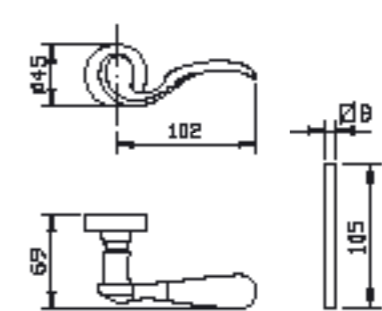

1. מתאים למנגנון נעילה עם מעביר תנועה בלבד
 2. מתאים לעובי זיגוג עד 14 מ"מ

מק"ט 4386

מק"ט 4387 - ימין | מק"ט 4388 - שמאל

מק"ט 4385

מק"ט 4334 - ימין | מק"ט 4366 - שמאל

מק"ט 4335

מק"ט 4349

אביזרים לסדרות בלגיות