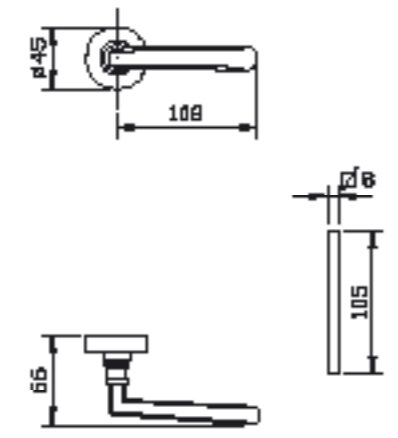

דוכיפת

צופית

קליל קלאסי		קליל אופיס					קליל בלגי					
מק"ט	תיאור	גוון	7300	4300	4700	4750	5500	7500	55000	4400	4500	4500
			חלון/דלת	דלת	חלון	חלון	חלון	דלת	דלת	חלון פתיחה פנימה	דלת	חלון פתיחה פנימה
4323	ידית		1				1,2			1		
4324	ידית לדלת כולל רוזטה לצילינדר											
4326	ידית לדלת בסיס מאורך											

1. מתאים למנגנון נעילה עם מעביר תנועה בלבד
2. מתאים לעובי זיגוג עד 14 מ"מ

קליל קלאסי		קליל אופיס					קליל בלגי				
מק"ט	תיאור	גוון	7300	4300	4700	4750	5500	7500	4400	4500	4500
			חלון/דלת	דלת	חלון	חלון	חלון	חלון/דלת	חלון פתיחה פנימה	חלון פתיחה פנימה	חלון פתיחה פנימה
4318	ידית			1			1,2		1		
4319	ידית לדלת כולל רוזטה לצילינדר										

1. מתאים למנגנון נעילה עם מעביר תנועה בלבד
2. מתאים לעובי זיגוג עד 14 מ"מ

מק"ט 4324