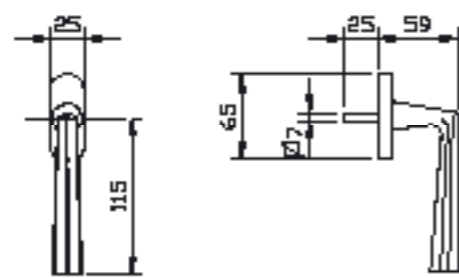

קליל קלאסי		קליל אופיס							קליל בלגי		תיאור	מק"ט				
דלת	חלון	4500	4400	9200	7500	55000	5500	4900	4750	4700			4300	7300	גון	
דלת	חלון/דלת	חלון/דלת	חלון/דלת	דלת	דלת	חלון	דלת	חלון	חלון	חלון	חלון	חלון/דלת	כרום	שחור		
1	1	3			1,2	1	1	1							ידית	5551
															ידית לדלת כולל רוזטה לצילינדר	5552

1. מתאים למנגנון נעילה עם מעביר תנועה בלבד
2. מתאים לעובי זיגוג עד 14 מ"מ
3. יש להזמין תוספת לידיית מק"ט 9250

קליל קלאסי		קליל אופיס							קליל בלגי		תיאור	מק"ט		
דלת	חלון	4500	4400	7500	5500	4900	4750	4700	4300	7300			גון	
דלת	חלון/דלת	חלון/דלת	חלון/דלת	חלון/דלת	דלת	חלון	דלת	חלון	חלון	חלון/דלת	כרום	שחור		
1	1				1,2	1	1	1	1				ידית - ימין	5543
1	1				1,2	1	1	1	1				ידית - שמאל	5544
													ידית לדלת כולל רוזטה לצילינדר	5545

1. מתאים למנגנון נעילה עם מעביר תנועה בלבד
2. מתאים לעובי זיגוג עד 14 מ"מ

מק"ט 5551