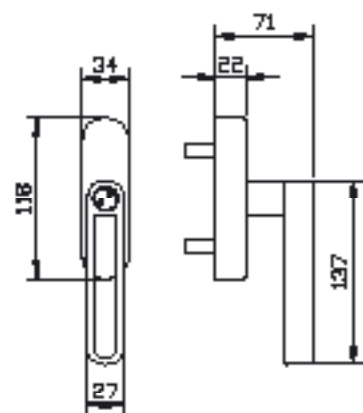

קליל קלאסי		קליל אופיס						תיאור	מק"ט			
4500	4400	55000	5500	4900	4750	4700	גוון					
דלת	חלון פתחה פנימה	חלון פתחה פנימה	דלת	חלון	דלת	חלון	חלון	RAL9006	שחור	כרום		
											ידית לחלון דריי-קיפ	2050
											ידית לחלון	4521
											ידית לדלת כולל רוזטה לצילינדר	4522

1. בהזמנה מיוחדת בלבד

מק"ט 4510