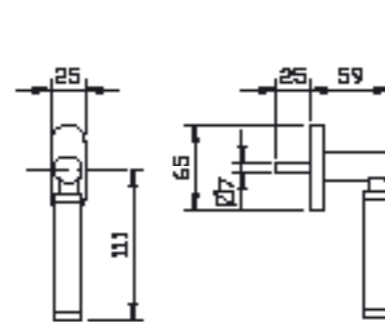

קליל קלאסי		קליל אופיס							קליל בלגי									
4500	4400	9200	7500	55000	5500	4900	4750	4700	4300	7300	גוון	תיאור	מק"ט					
דלת	חלון פותחה פנימה	חלון פותחה פנימה	חלון/דלת	חלון/דלת	דלת	דלת	חלון	דלת	חלון	חלון	חלון	חלון	חלון/דלת	שחור כסף	כרום			
1	1	3			1,2		1	1	1								ידית	5534
																	ידית לדלת כולל רוזטה לצילינדר	5535

1. מתאים למנגנון נעילה עם מעביר תנועה בלבד.
2. מתאים לעובי זיגוג עד 14 מ"מ.
3. יש להזמין תוספת לידית מק"ט 9250

קליל אופיס		גוון		תיאור	מק"ט
9200	2200	שחור	טבעי		
				ידית	1037
				ידית מתפרקת	1038
				ידית עם רוזטה לצילינדר	1039
				ידית כפולה עם רוזטה לצילינדר	1040
				ידית עם רוזטה לצילינדר + ידית דמה	3409
				ידית + ידית דמה	3411
				ידית עם מפתח	3473
				ידית	3474
				ידית דמי לרשת	3475

מק"ט 5534