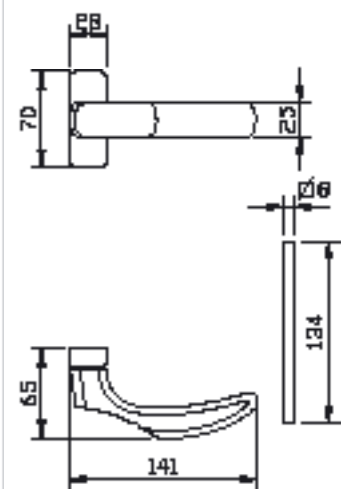

1. מתאים למנגנון נעילה עם מעביר תנועה בלבד
2. מתאים לעובי זיגוג עד 14 מ"מ
3. בהזמנה מיוחדת בלבד

מק"ט 4520

מק"ט 9244

מק"ט 4518

מק"ט 2074

מק"ט 4519

טבלת מק"טים לפי מספרי עמודים

צבעי ידיות מתכתיים - קוד עיבוד