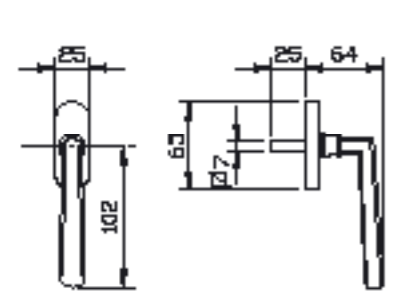

קליל קלאסי		קליל אופיס					קליל בלגי					
מק"ט	תיאור	גוון	7300	4300	4700	4750	5500	7500	55000	4400	4500	4500
			חלון/דלת	דלת	חלון	חלון	חלון	דלת	דלת	חלון פתיחה פנימה	דלת	חלון פתיחה פנימה
4323	ידית		1				1,2			1		
4324	ידית לדלת כולל רוזטה לצילינדר											
4326	ידית לדלת בסיס מאורך											

1. מתאים למנגנון נעילה עם מעביר תנועה בלבד
2. מתאים לעובי זיגוג עד 14 מ"מ

קליל קלאסי		קליל אופיס					קליל בלגי				
מק"ט	תיאור	גוון	7300	4300	4700	4750	5500	7500	4400	4500	4500
			חלון/דלת	דלת	חלון	חלון	חלון	חלון/דלת	חלון פתיחה פנימה	חלון פתיחה פנימה	חלון פתיחה פנימה
4318	ידית			1			1,2		1		
4319	ידית לדלת כולל רוזטה לצילינדר										

1. מתאים למנגנון נעילה עם מעביר תנועה בלבד
2. מתאים לעובי זיגוג עד 14 מ"מ

מק"ט 4323