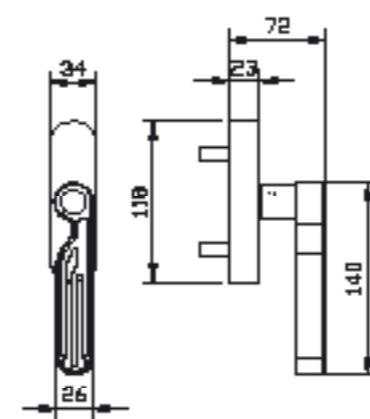

LUNA

design by Andrew Mauricides

קליל קלאסי		קליל אופיס					תאור	מק"ט
4500	4400	5500	4750	4700	גוון			
חלון פתוחה פנימה	חלון פתוחה פנימה	חלון	חלון	חלון	RAL9006	שחור	כרום	
						1		2077
						1		4526

1. בהזמנה מיוחדת בלבד

FLUX

design by Denis Santachiara

קליל קלאסי		קליל אופיס							תאור	מק"ט
4500	4400	55000	5500	4900	4750	4700	גוון			
דלת	חלון פתוחה פנימה	חלון פתוחה פנימה	דלת	דלת	חלון	דלת	חלון	כסף אלגן	שחור אלגן	
										2071
										4512
										4513

מק"ט 4512