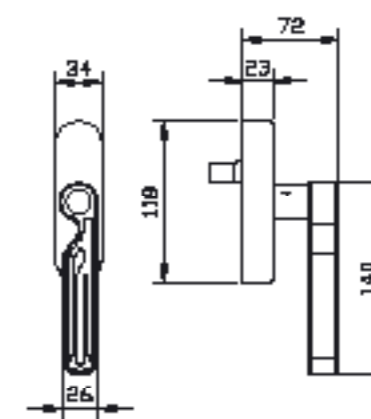

LUNA

design by Andrew Mauricides

קליל קלאסי		קליל אופיס					תאור	מק"ט
4500	4400	5500	4750	4700	גוון			
חלון פתוחה פנימה	חלון פתוחה פנימה	חלון	חלון	חלון	RAL9006	שחור	כרום	
						1		2077
						1		4526

1. בהזמנה מיוחדת בלבד

FLUX

design by Denis Santachiara

קליל קלאסי		קליל אופיס							תאור	מק"ט
4500	4400	55000	5500	4900	4750	4700	גוון			
דלת	חלון פתוחה פנימה	חלון פתוחה פנימה	דלת	דלת	חלון	דלת	חלון	כסף אלגן	שחור אלגן	
										2071
										4512
										4513

מק"ט 2071