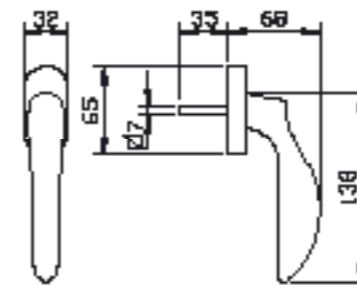

1. מתאים למנגנון געילה עם מעביר תנועה בלבד
2. מתאים לעובי זיגוג עד 14 מ"מ
3. בהזמנה מיוחדת בלבד

מק"ט 9243

מק"ט 4524

מק"ט 2076

מק"ט 4525

מק"ט 9242

מק"ט 4516

מק"ט 2073