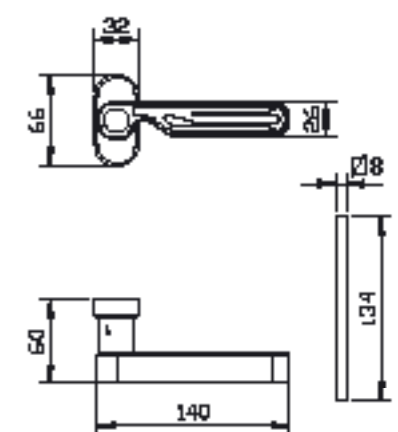

LUNA

design by Andrew Mauricides

קליל קלאסי		קליל אופיס					תאור	מק"ט
4500	4400	5500	4750	4700	גוון			
חלון פתוחה פנימה	חלון פתוחה פנימה	חלון	חלון	חלון	RAL9006	שחור	כרום	
						1		2077
						1		4526

1. בהזמנה מיוחדת בלבד

FLUX

design by Denis Santachiara

קליל קלאסי		קליל אופיס							תאור	מק"ט
4500	4400	55000	5500	4900	4750	4700	גוון			
דלת	חלון פתוחה פנימה	חלון פתוחה פנימה	דלת	דלת	חלון	דלת	חלון	כסף אלגן	שחור אלגן	
										2071
										4512
										4513

מק"ט 4513