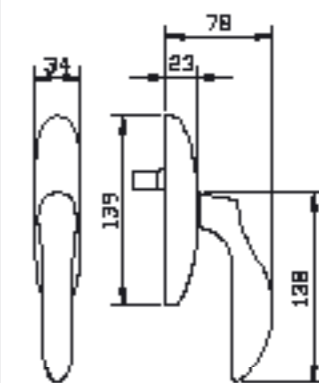

1. מתאים למנגנון געילה עם מעביר תנועה בלבד
2. מתאים לעובי זיגוג עד 14 מ"מ
3. בהזמנה מיוחדת בלבד

מק"ט 9243

מק"ט 4524

מק"ט 2076

מק"ט 4525

מק"ט 9242

מק"ט 4516

מק"ט 2073