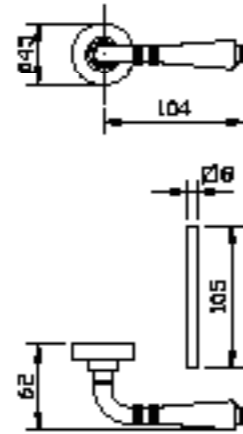

1. מתאים למנגנון נעילה עם מעביר תנועה בלבד
2. מתאים לעובי זיגוג עד 14 מ"מ

מק"ט 4357

מק"ט 4303

מק"ט 4309

מק"ט 4348

מק"ט 4368

מק"ט 4378

עפרוני