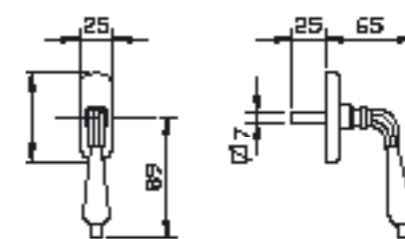

1. מתאים למנגנון נעילה עם מעביר תנועה בלבד
2. מתאים לעובי זיגוג עד 14 מ"מ

מק"ט 4357

מק"ט 4303

מק"ט 4309

מק"ט 4348

מק"ט 4368

מק"ט 4378

עפרוני