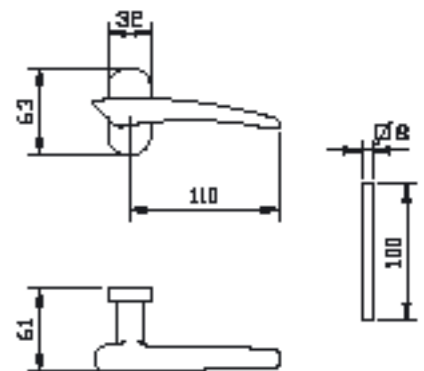

1. מתאים למנגנון נעילה עם מעביר תנועה בלבד
2. מתאים לעובי זיגוג עד 14 מ"מ
3. יש להזמין תוספת לידיית מק"ט 9250

מק"ט 5530

מק"ט 5531

מק"ט 5540 - ימין | מק"ט 5541 - שמאל

מק"ט 5542

TRIS

BAUHAUS

קיל קלאסי		קיל אופיס						קיל בלגי		מק"ט	תיאור	גון
4500	4400	9200	7500	5500D	5500	4900	4750	4700	4300			
דלת	חלון פתיחה פנימה	חלון פתיחה פנימה	חלון/דלת	דלת	דלת	חלון	דלת	חלון	חלון	חלון/דלת	כרום	
1	1	3			1,2	1	1	1				
												ידית
												5546
												ידית לדלת כולל רוזטה לצילינדר
												5547