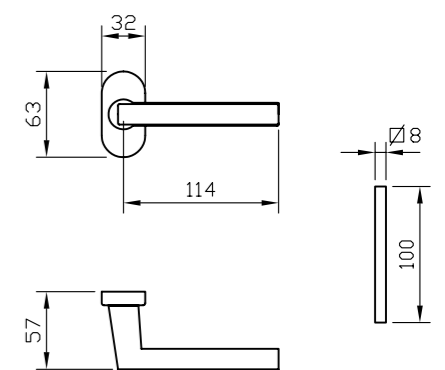

1. מתאים למנגנון נעילה עם מעביר תנועה בלבד
 2. מתאים לעובי זיגוג עד 14 מ"מ

מק"ט 3478

מק"ט 3477

מק"ט 5536

מק"ט 5537

קליל קלאסי		קליל אופיס			קליל בלגי			
4500	4400	5500	4750	4700	4300	גוון	תיאור	מק"ט
חלון פתיחה פנימה	חלון פתיחה פנימה	חלון	חלון	חלון	חלון	שחור		
							ידית נעילה בנקודה אחת	1102