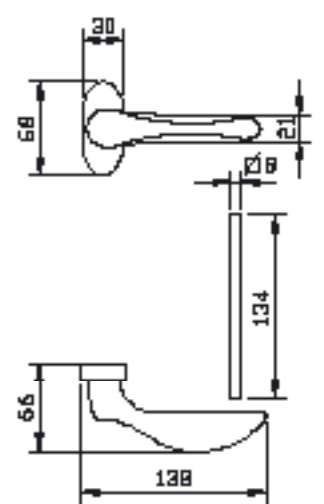

PROTON

design by Andrew Mauricides

FLOW

design by Eric Chan

קליל קלאסי		קליל אופיס								מק"ט	תיאור						
4500	4400	2200	9200	55000	5500	4900	4750	4700	גוון								
דלת	חלון פתיחה פנימה	חלון פתיחה פנימה	דלת	דלת/חלון הזזה	חלון/דלת	דלת	חלון	דלת	חלון	חלון	RAL9006	גולמי (לצביעה)	שחור	כרם	3	ידית לחלון דריי-קיפ	2076
															3	ידית לחלון	4524
															3	ידית לדלת כולל רוזטה לצילינדר	4525
1	1					1,2		1	1							ידית	9243

1. מתאים למנגנון געילה עם מעביר תנועה בלבד
2. מתאים לעובי זיגוג עד 14 מ"מ
3. בהזמנה מיוחדת בלבד

קליל קלאסי		קליל אופיס								מק"ט	תיאור						
4500	4400	2200	9200	55000	5500	4900	4750	4700	גוון								
דלת	חלון פתיחה פנימה	חלון פתיחה פנימה	דלת	דלת/חלון הזזה	חלון/דלת	דלת	חלון	דלת	חלון	חלון	RAL9006	גולמי (לצביעה)	שחור	כרם	3	ידית לחלון דריי-קיפ	2073
															3	ידית לחלון	4516
															3	ידית לדלת כולל רוזטה לצילינדר	4517
1	1					1,2		1	1						3	ידית	9242

1. מתאים למנגנון געילה עם מעביר תנועה בלבד
2. מתאים לעובי זיגוג עד 14 מ"מ
3. בהזמנה מיוחדת בלבד

מק"ט 4517