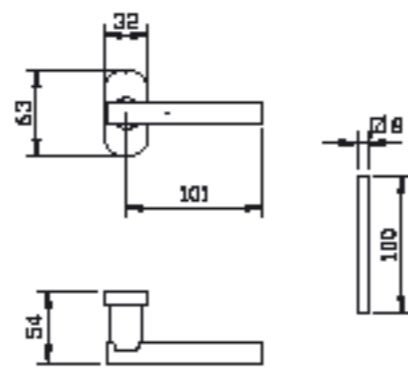

מק"ט 5531

מק"ט 5540 - ימין | מק"ט 5541 - שמאל