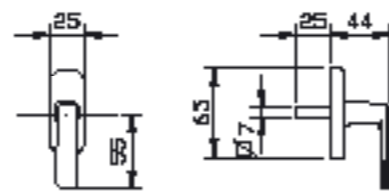

מק"ט	תיאור	גוון	קליל בלגי		קליל אופיס				קליל קלאסי			
			7300	4300	4700	4750	55000	5500	7500	4400	4500	
4327	ידית		חלון/דלת	דלת	חלון	חלון	דלת	חלון	דלת	חלון פתיחה פנימה	דלת	
			כסף עתיק	פלז' חלוד	פלז' עתיק	שחור						
4329	ידית לדלת כולל רוזטה לצילינדר											
4330	ידית לדלת בסיס מאורך											
4358	ידית לתריס											

1. מתאים למנגנון נעילה עם מעביר תנועה בלבד
2. מתאים לעובי זיגוג עד 14 מ"מ

מק"ט 4316