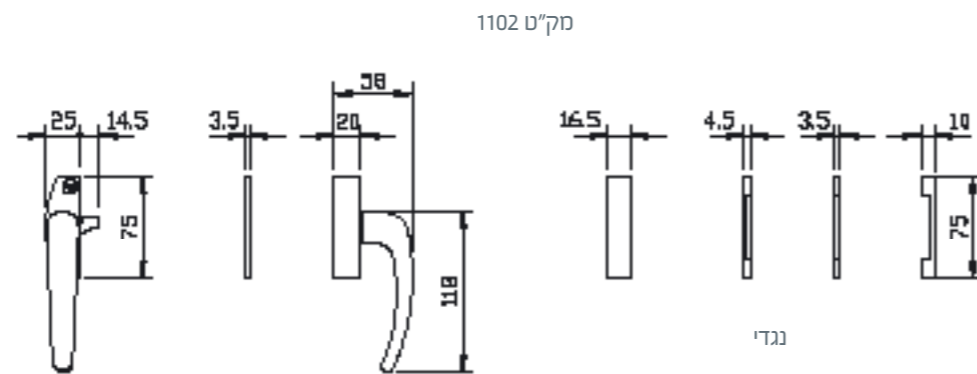

קליל קלאסי		קליל אופיס			קליל בלגי			
4500	4400	5500	4750	4700	4300	גוון	תיאור	מק"ט
חלון פתיחה פנימה	חלון פתיחה פנימה	חלון	חלון	חלון	חלון	שחור		
							ידית נעילה בנקודה אחת	1102

קליל קלאסי		קליל בלגי							
4500	4400	4300	גוון	תיאור	מק"ט				
חלון פתיחה החוצה	חלון פתיחה פנימה	חלון פתיחה החוצה	חלון פתיחה פנימה	חלון	בחזרה	טבעי	לבן	שחור	
								ידית לחלון פתיחה החוצה	1023
								ידית לחלון פתיחה החוצה	1035
								ידית	1046