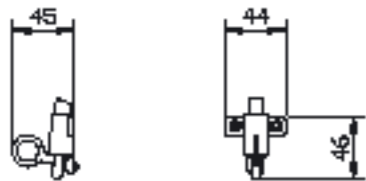

אביזרים לסדרות בלגיות

קיל	בלגי	מק"ט	תיאור	גוון	סוג
4300	1300		סגר פליז לקיפ		חלון
		4364	מעצור כנף מתכוונן לתריס בלגי		תריס/חלון/דלת
		4370	ידית נעילה בנקודה אחת - ימין		כסף עתיק
		4371	ידית נעילה בנקודה אחת - שמאל		פלז חלוד
		4377	ידית אחיזה לדלת רשת		פלז עתיק
					שחור

מק"ט 4304

מק"ט 4377

מק"ט 4370 ימין | מק"ט 4371 שמאל

מק"ט 4331

חוחית

קיל	בלגי	מק"ט	תיאור	גוון	סוג
4500	4500		ידית		דלת
4400	4400		ידית לדלת כולל רוזטה לצילינדר		חלון פתיחה פנימה
7500	7500		ידית לדלת בסיס מאורך		חלון פתיחה פנימה
5500	5500		ידית לתריס		חלון/דלת
55000	4750				דלת
4700	4700				חלון
4300	4300				דלת
1300	1300				חלון
7300	7300				תריס לחלון/דלת
					חלון/דלת
					כסף עתיק
					פלז חלוד
					פלז עתיק
					שחור

1. מתאים למנגנון נעילה עם מעביר תנועה בלבד
2. מתאים לעובי זיגוג עד 14 מ"מ