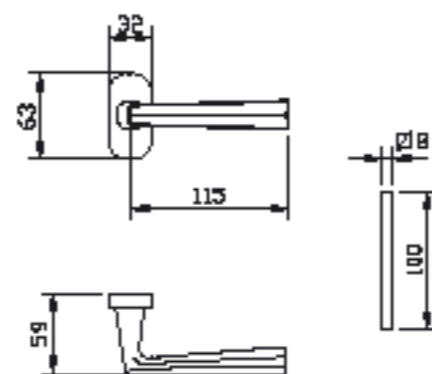

- מתאים למנגנון נעילה עם מעביר תנועה בלבד
- מתאים לעובי זיגוג עד 14 מ"מ

מק"ט 5551

מק"ט 5552

מק"ט 5543 - ימין | מק"ט 5544 - שמאל

מק"ט 5545

קטלוג ידיות

DESIGNERS | מעצבים

סדרת הידיות של המעצבים הגדולים בעולם. שמות שפותחים כל דלת