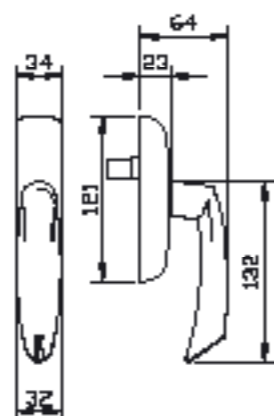

1. מתאים למנגנון געילה עם מעביר תנועה בלבד
2. מתאים לעובי זיגוג עד 14 מ"מ
3. בהזמנה מיוחדת בלבד

מק"ט 9243

מק"ט 4524

מק"ט 2076

מק"ט 4525

מק"ט 9242

מק"ט 4516

מק"ט 2073