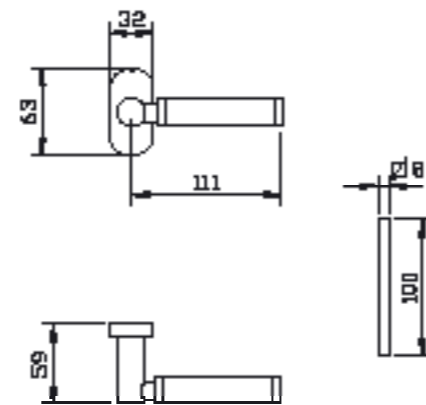

GLORY

GU

קליל קלאסי		קליל אופיס							קליל בלגי									
4500	4400	9200	7500	55000	5500	4900	4750	4700	4300	7300	גוון	תיאור	מק"ט					
דלת	חלון פותחה פנימה	חלון פותחה פנימה	חלון/דלת	חלון/דלת	דלת	דלת	חלון	דלת	חלון	חלון	חלון	חלון	חלון/דלת	שחור כסף	כרום			
1	1	3			1,2		1	1	1								ידית	5534
																	ידית לדלת כולל רוזטה לצילינדר	5535

1. מתאים למנגנון נעילה עם מעביר תנועה בלבד.
2. מתאים לעובי זיגוג עד 14 מ"מ.
3. יש להזמין תוספת לידית מק"ט 9250

קליל אופיס		גוון		תיאור	מק"ט
9200	2200	שחור	טבעי		
				ידית	1037
				ידית מתפרקת	1038
				ידית עם רוזטה לצילינדר	1039
				ידית כפולה עם רוזטה לצילינדר	1040
				ידית עם רוזטה לצילינדר + ידית דמה	3409
				ידית + ידית דמה	3411
				ידית עם מפתח	3473
				ידית	3474
				ידית דמי לרשת	3475

מק"ט 5535