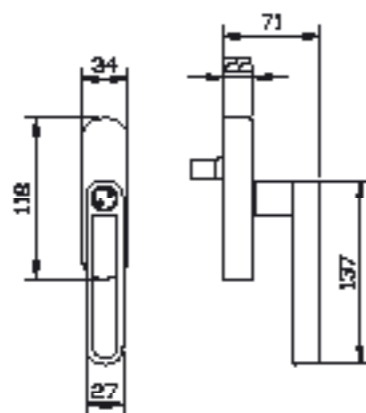

DH

design by Marc Newson

קליל קלאסי		קליל אופיס						תיאור	מק"ט		
4500	4400	5500	4900	4750	4700	גוון					
דלת	חלון פתחה פנימה	חלון פתחה פנימה	דלת	חלון	דלת	חלון	חלון	כסף אלגון	שחור אלגון		
										ידית לחלון דריי-קיפ	2070
										ידית לחלון	4510
										ידית לדלת כולל רוזטה לצילינדר	4511

CORNELIUS

design by F.A. Porsche

קליל קלאסי		קליל אופיס						תיאור	מק"ט			
4500	4400	55000	5500	4900	4750	4700	גוון					
דלת	חלון פתחה פנימה	חלון פתחה פנימה	דלת	חלון	דלת	חלון	חלון	RAL9006	שחור	כרום		
											ידית לחלון דריי-קיפ	2050
											ידית לחלון	4521
											ידית לדלת כולל רוזטה לצילינדר	4522

1. בהזמנה מיוחדת בלבד

מק"ט 2070