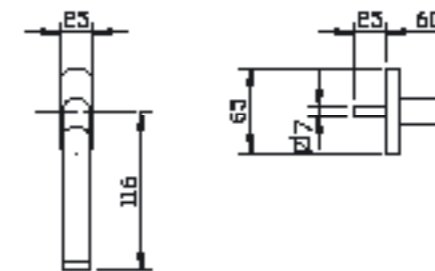

- מתאים למנגנון נעילה עם מעביר תנועה בלבד
- מתאים לעובי זיגוג עד 14 מ"מ
- יש להזמין תוספת לידיית מק"ט 9250

מק"ט 5538

מק"ט 5539

מק"ט 5532

מק"ט 5533

- מתאים למנגנון נעילה עם מעביר תנועה בלבד
- מתאים לעובי זיגוג עד 14 מ"מ
- יש להזמין תוספת לידיית מק"ט 9250