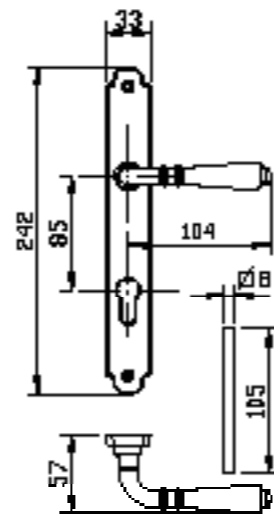

1. מתאים למנגנון נעילה עם מעביר תנועה בלבד
2. מתאים לעובי זיגוג עד 14 מ"מ

מק"ט 4357

מק"ט 4303

מק"ט 4309

מק"ט 4348

מק"ט 4368

מק"ט 4378

עפרוני