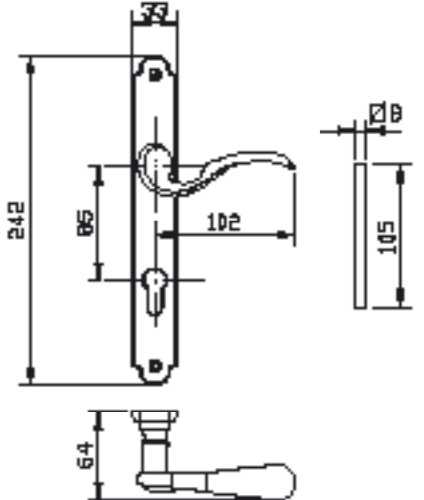

1. מתאים למנגנון נעילה עם מעביר תנועה בלבד
 2. מתאים לעובי זיגוג עד 14 מ"מ

מק"ט 4386

מק"ט 4387 - ימין | מק"ט 4388 - שמאל

מק"ט 4385

מק"ט 4334 - ימין | מק"ט 4366 - שמאל

מק"ט 4335

מק"ט 4349

אביזרים לסדרות בלגיות