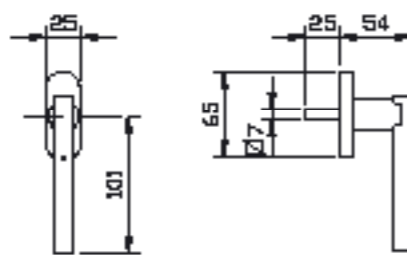

קליל קלאסי		קליל אופיס						קליל בלגי		גוון	תיאור	מק"ט	
4500	4400	7500	5500	4900	4750	4700	4300	7300					
דלת	חלון פתיחה פנימה	חלון פתיחה פנימה	חלון/דלת	דלת	חלון	דלת	חלון	חלון	חלון/דלת	כרום	שחור		
	1	1		1,2		1	1	1				ידית	5530
												ידית לדלת כולל רוזטה לצילינדר	5531

1. מתאים למנגנון נעילה עם מעביר תנועה בלבד
2. מתאים לעובי זיגוג עד 14 מ"מ

קליל קלאסי		קליל אופיס						קליל בלגי	גוון	תיאור	מק"ט	
4500	4400	9200	5500	4750	4700	4300						
חלון פתיחה פנימה	חלון פתיחה פנימה	חלון/דלת	דלת	חלון	חלון	חלון	חלון	כרום	שחור			
1	1	3		1,2	1	1	1				ידית - ימין	5540
1	1	3		1,2	1	1	1				ידית - שמאל	5541
											ידית לדלת כולל רוזטה לצילינדר	5542

1. מתאים למנגנון נעילה עם מעביר תנועה בלבד
2. מתאים לעובי זיגוג עד 14 מ"מ
3. יש להזמין תוספת לידיית מק"ט 9250

מק"ט 5530