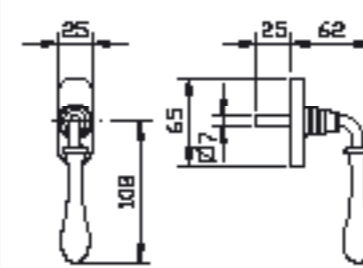

1. מתאים למנגנון נעילה עם מעביר תנועה בלבד
 2. מתאים לעובי זיגוג עד 14 מ"מ

מק"ט 4316

מק"ט 4358

מק"ט 4327

מק"ט 4329

מק"ט 4330

דוכיפת

צופית