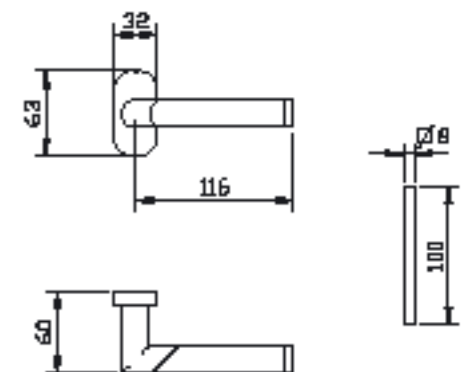

- מתאים למנגנון נעילה עם מעביר תנועה בלבד
- מתאים לעובי זיגוג עד 14 מ"מ
- יש להזמין תוספת לידיית מק"ט 9250

מק"ט 5538

מק"ט 5539

מק"ט 5532

מק"ט 5533

- מתאים למנגנון נעילה עם מעביר תנועה בלבד
- מתאים לעובי זיגוג עד 14 מ"מ
- יש להזמין תוספת לידיית מק"ט 9250