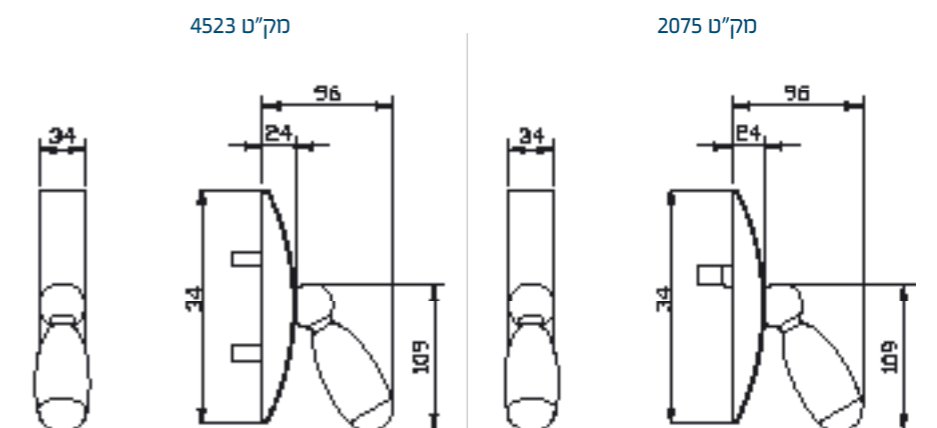

BIRILIA

design by Denis Santachiara

קליל קלאסי		קליל אופיס							מק"ט	
4500	4400	2200	9200	55000	5500	4900	4750	4700	גוון	תיאור
דלת	חלון פתוחה פנימה	דלת	חלון פתוחה פנימה	דלת/חלון הזזה	דלת/דלת	דלת	חלון	דלת	חלון	חלון
									RAL9006	
									גולמי	
									טבעי	
									שחור	
									כרום	
										ידית לחלון דריי-קיפ
										3
										ידית לחלון
										3
										ידית לדלת כולל חזטה לצילינדר
										3
										ידית
										3
										1,2
										1,2
										1,2
										1
										1

קליל קלאסי		קליל אופיס			מק"ט	
4500	4400	5500	4750	4700	גוון	תיאור
חלון פתוחה פנימה	חלון פתוחה פנימה	חלון	חלון	חלון	כסף אלגו	
					שחור אלגו	
						ידית לחלון דריי-קיפ
						3
						ידית לחלון
						3
						ידית לחלון
						3

1. מתאים למנגנון נעילה עם מעביר תנועה בלבד
2. מתאים לעובי זיגוג עד 14 מ"מ
3. בהזמנה מיוחדת בלבד