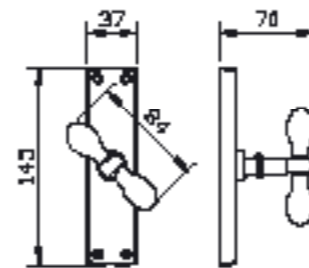

עפרוני

מק"ט	תיאור	גוון	קליל בלגי		קליל אופיס				קליל קלאסי		
			7300	4300	4700	4750	5500	7500	4400	4500	
4316	ידית		חלון/דלת	חלון	חלון	חלון	חלון/דלת	חלון/דלת	חלון פתיחה פנימה	דלת	
			כסף עתיק	פלז' עתיק	שחור						

1. מתאים למנגנון נעילה עם מעביר תנועה בלבד
2. מתאים לעובי זיגוג עד 14 מ"מ

זמיר

מק"ט	תיאור	גוון	קליל בלגי		קליל אופיס				קליל קלאסי			
			7300	4300	4700	4750	55000	5500	7500	4400	4500	
4327	ידית		חלון/דלת	דלת	חלון	חלון	דלת	חלון	דלת	חלון פתיחה פנימה	דלת	
			כסף עתיק	פלז' חלוד	פלז' עתיק	שחור						
4329	ידית לדלת כולל רוזטה לצילינדר											
4330	ידית לדלת בסיס מאורך											
4358	ידית לתריס											

1. מתאים למנגנון נעילה עם מעביר תנועה בלבד
2. מתאים לעובי זיגוג עד 14 מ"מ

מק"ט 4358