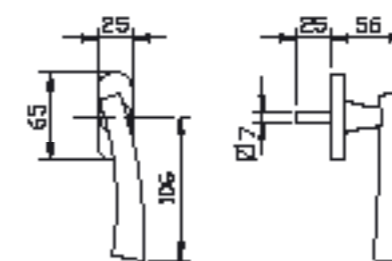

- מתאים למנגנון נעילה עם מעביר תנועה בלבד
- מתאים לעובי זיגוג עד 14 מ"מ

מק"ט 5551

מק"ט 5552

מק"ט 5543 - ימין | מק"ט 5544 - שמאל

מק"ט 5545

קטלוג ידיות

DESIGNERS | מעצבים

סדרת הידיות של המעצבים הגדולים בעולם. שמות שפותחים כל דלת