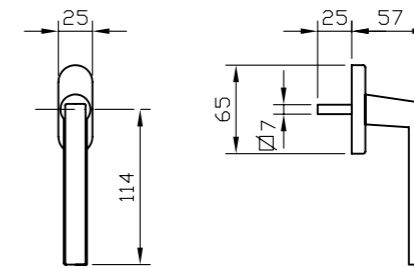

1. מתאים למנגנון נעילה עם מעביר תנועה בלבד
 2. מתאים לעובי זיגוג עד 14 מ"מ

מק"ט 3478

מק"ט 3477

מק"ט 5536

מק"ט 5537

קליל קלאסי		קליל אופיס			קליל בלגי			
4500	4400	5500	4750	4700	4300	גוון	תיאור	מק"ט
חלון פתיחה פנימה	חלון פתיחה פנימה	חלון	חלון	חלון	חלון	שחור		
							ידית נעילה בנקודה אחת	1102