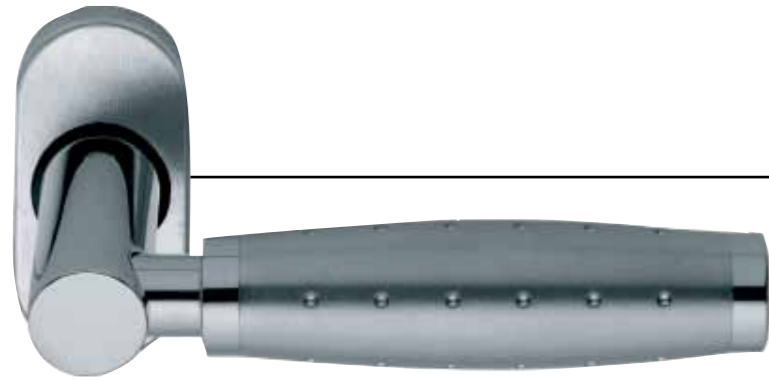

1. מתאים למנגנון נעילה עם מעביר תנועה בלבד
2. מתאים לעובי זיגוג עד 14 מ"מ
3. יש להזמין תוספת לידיית מק"ט 9250

מק"ט 5530

מק"ט 5531

מק"ט 5540 - ימין | מק"ט 5541 - שמאל

מק"ט 5542

TRIS

BAUHAUS

קיל קלאסי		קיל אופיס						קיל בלגי		מק"ט	תיאור	גון
4500	4400	9200	7500	5500D	5500	4900	4750	4700	4300			
דלת	חלון פתיחה פנימה	חלון פתיחה פנימה	חלון/דלת	דלת	דלת	חלון	דלת	חלון	חלון	חלון/דלת	כרום	
1	1	3			1,2	1	1	1				
												ידית
												5546
												ידית לדלת כולל רוזטה לצילינדר
												5547