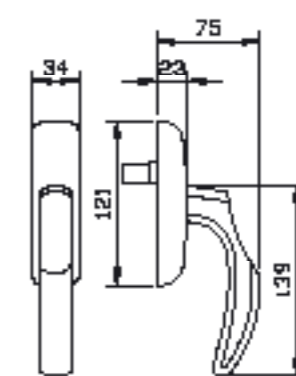

1. מתאים למנגנון נעילה עם מעביר תנועה בלבד
2. מתאים לעובי זיגוג עד 14 מ"מ
3. בהזמנה מיוחדת בלבד

מק"ט 4520

מק"ט 9244

מק"ט 4518

מק"ט 2074

מק"ט 4519

טבלת מק"טים לפי מספרי עמודים

צבעי ידיות מתכתיים - קוד עיבוד