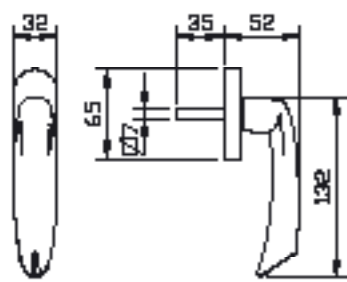

קליל קלאסי		קליל אופיס								מק"ט	תיאור						
4500	4400	2200	9200	55000	5500	4900	4750	4700	גוון								
דלת	חלון פתיחה פנימה	חלון פתיחה פנימה	דלת	דלת/חלון הזזה	חלון/דלת	דלת	חלון	דלת	חלון	חלון	RAL9006	גולמי (לצביעה)	שחור	כרם	3	ידית לחלון דריי-קיפ	2076
															3	ידית לחלון	4524
															3	ידית לדלת כולל רוזטה לצילינדר	4525
1	1					1,2		1	1							ידית	9243

1. מתאים למנגנון געילה עם מעביר תנועה בלבד
2. מתאים לעובי זיגוג עד 14 מ"מ
3. בהזמנה מיוחדת בלבד

קליל קלאסי		קליל אופיס								מק"ט	תיאור						
4500	4400	2200	9200	55000	5500	4900	4750	4700	גוון								
דלת	חלון פתיחה פנימה	חלון פתיחה פנימה	דלת	דלת/חלון הזזה	חלון/דלת	דלת	חלון	דלת	חלון	חלון	RAL9006	גולמי (לצביעה)	שחור	כרם	3	ידית לחלון דריי-קיפ	2073
															3	ידית לחלון	4516
															3	ידית לדלת כולל רוזטה לצילינדר	4517
1	1					1,2		1	1						3	ידית	9242

1. מתאים למנגנון געילה עם מעביר תנועה בלבד
2. מתאים לעובי זיגוג עד 14 מ"מ
3. בהזמנה מיוחדת בלבד

מק"ט 9243