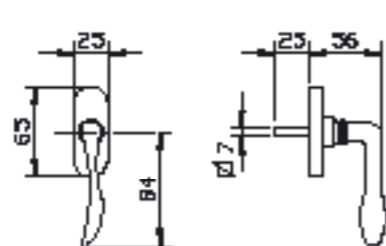

1. מתאים למנגנון נעילה עם מעביר תנועה בלבד
 2. מתאים לעובי זיגוג עד 14 מ"מ

מק"ט 4386

מק"ט 4387 - ימין | מק"ט 4388 - שמאל

מק"ט 4385

מק"ט 4334 - ימין | מק"ט 4366 - שמאל

מק"ט 4335

מק"ט 4349

אביזרים לסדרות בלגיות