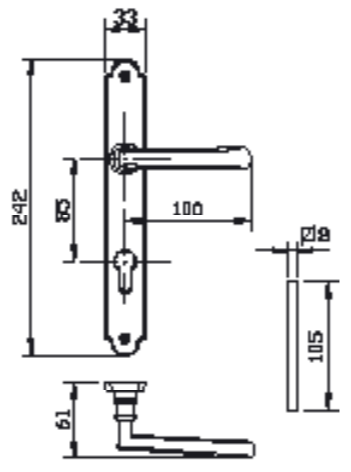

1. מתאים למנגנון נעילה עם מעביר תנועה בלבד
 2. מתאים לעובי זיגוג עד 14 מ"מ

מק"ט 4323

מק"ט 4324

מק"ט 4326

מק"ט 4318

מק"ט 4319

נחליאלי

סנונית