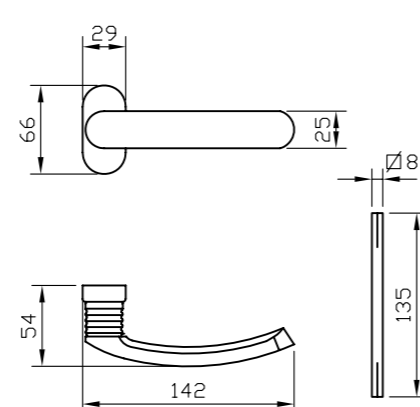

CLAUDIA

מק"ט 1055

מק"ט 2033

מק"ט 2032

מק"ט	תיאור	קטלוג אופיס											מק"ט מנהטן								
		קלאסי	אופיס																		
8300	8100	4500	4400	9200	55000	5500	4900	4750	4700	גון											
חלון	חלון	דלת	חלון פתוחה פנימה	דלת	חלון פתוחה פנימה	חלון/דלת	דלת	דלת	חלון	דלת	חלון	חלון	RAL9001	RAL1013	מולטי (לצביעה)	בחונה	טבעי	לבן	שחור		
																				ידית לחלון	1032
																				ידית עם מפתח לחלון	1033
																				בסיס לידית מתפרקת לחלון	1041
																				ידית לדלת כולל רוזטה לצילינדר	1055
																				ידית לחלון דריי-קיפ	2020
																				ידית לחלון דריי-קיפ עם מפתח	2021
																				בסיס לידית מתפרקת לחלון דריי-קיפ	2032
																				ידית לחלון דריי-קיפ משופע/קשתי	2040
																				ידית לחלון דריי-קיפ לוגי עם מפתח - ימין	2056
																				ידית לחלון דריי-קיפ לוגי עם מפתח - שמאל	2057
																				ידית	9240
																				ידית מתפרקת עבור בסיס מק"ט 1041 ו-2032	2033

1. מתאים למנגנון נעילה עם מעביר תנועה בלבד
2. מתאים לעובי זיגוג עד 14 מ"מ