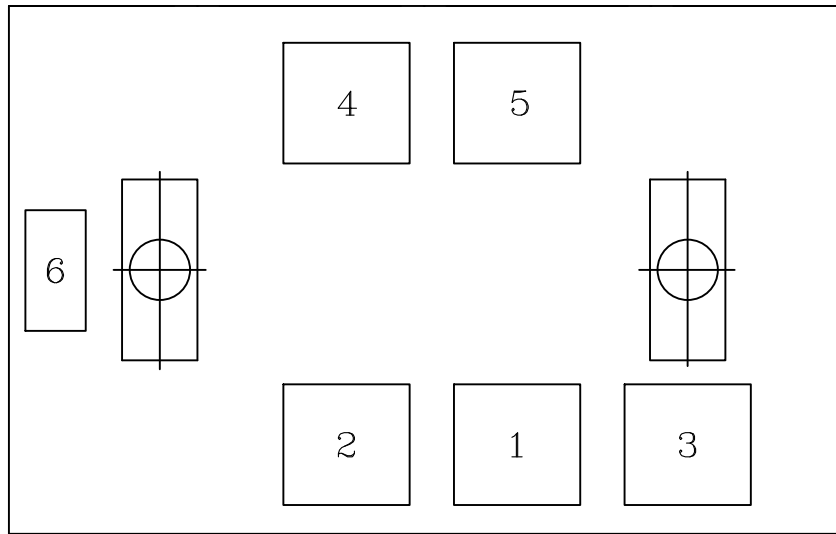

מבלט קורה 180 – מעלה M209168	רשימת פינויים במבלט

מבלט קורה 180 M209163

פינוי בפרופיל	תיאור	תחנה מס'
010026 010059 010062 010065 010196 010198 020147	פינוי ברוחב קורה סגורה לחיבור לעמוד	1
010003 010004 010057 010058 010060 010061 010063 010064 010145 010146 010182 010185	פינוי ברוחב קורה פתוחה לחיבור לעמוד	2
010003 010004 010026 010057 010058 010059 010060 010061 010062 010063 010064 010065 010145 010147 010182 010185 010196 010198	פינוי בגובה קורה לחיבור לעמוד	3
	ניקוב חורים עגולים בקורה לחיבור לעמוד	4
	ניקוב חורים אלפסיים בקורה לחיבור לעמוד	5
	ניקוב חורים בקורה לחיבור לתומך קורה	6