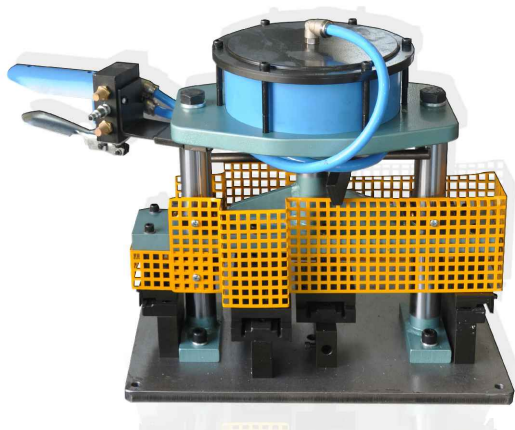

מבלט קורה 180 – מעלה M209168	רשימת פינויים במבלט
------------------------------	---------------------

מבלט קורה 180 M209163

פינוי בפרופיל	תיאור	תחנה מס'
010026 010059 010062 010065 010196 010198 020147	פינוי ברוחב קורה סגורה לחיבור לעמוד	1
010003 010004 010057 010058 010060 010061 010063 010064 010145 010146 010182 010185	פינוי ברוחב קורה פתוחה לחיבור לעמוד	2
010003 010004 010026 010057 010058 010059 010060 010061 010062 010063 010064 010065 010145 010147 010182 010185 010196 010198	פינוי בגובה קורה לחיבור לעמוד	3
	ניקוב חורים עגולים בקורה לחיבור לעמוד	4
	ניקוב חורים אלפסיים בקורה לחיבור לעמוד	5
	ניקוב חורים בקורה לחיבור לתומך קורה	6