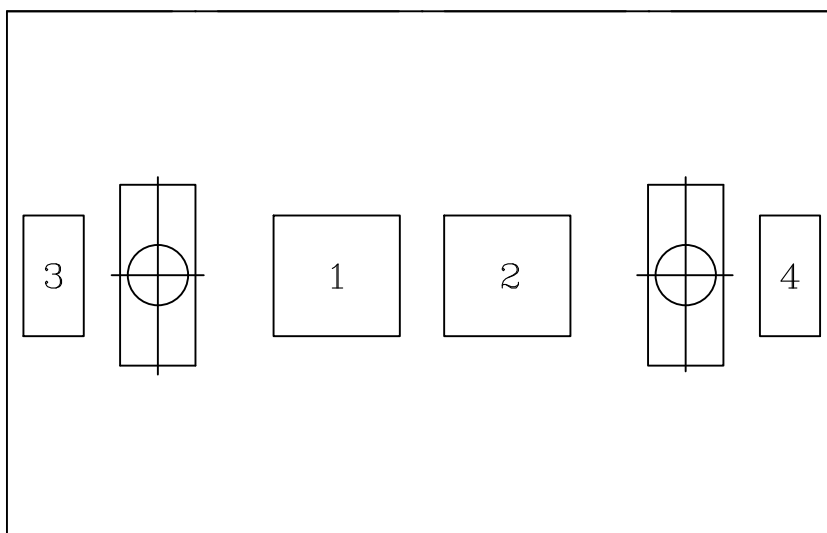

פינוי בפרופיל	תיאור	תחנה מס'
010023	ניקוב חור בסרגל זיגוג לעמוד	1
010023	ניקוב חור וחריצים בסרגל זיגוג לקורה	2
010023	פינוי דופן בסרגל זיגוג לניקוז מים	3
010010 010322	ניקוב במכסה אופקי לניקוז מים	4
	גרסה 01.01.2018 מס. עמוד M050-06-310 מס. קובץ 176006	רשימת פינויים במבלט M50