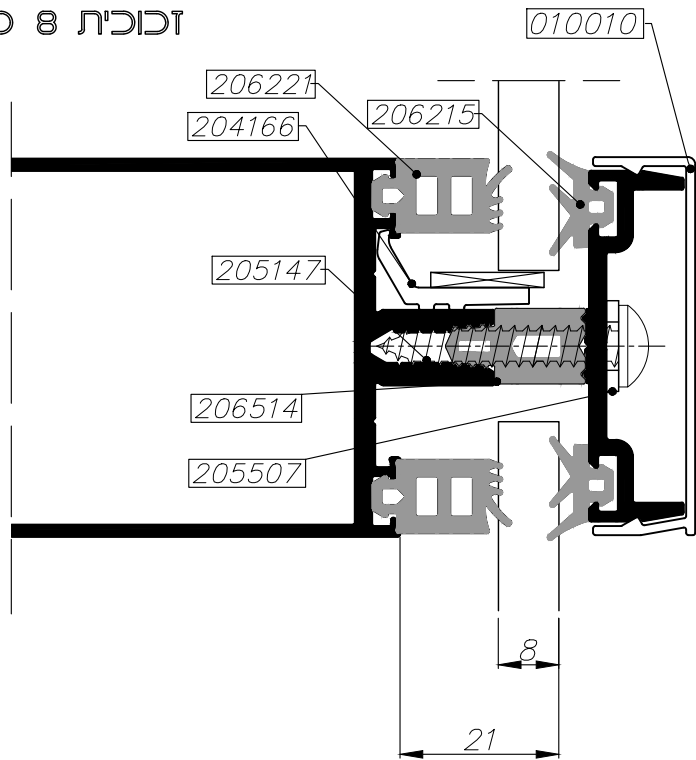

זכוכית 8 מ"מ