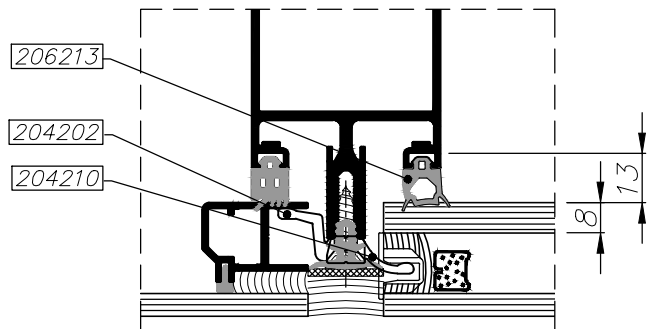

Msg	4 Sides	מרווח זיגוג 20 מ"מ שתל 208745

מחזיק זכוכית	שתל	עובי זכוכית/פח A	אטם לעמוד		אטם קורה C	
			עובי(מ"מ)	מק"ט	עובי(מ"מ)	מק"ט
204212 	208745 מרווח 20 מ"מ אפשרות א'	10	9	206299	3	206217
		8	11	206251	5	206297
		6	13	206221	7	206298
		4	15	206225	9	206299
		12	9	206299	3	206217
204213 		10	11	206251	5	206297
		8	13	206221	7	206298
		6	15	206225	9	206299
		4	17	206218	11	206251
		8	9	206299	3	206217
204212 	208745 מרווח 20 מ"מ אפשרות ב'	6	11	206251	5	206297
		4	13	206221	7	206298
		10	9	206299	3	206217
		8	11	206251	5	206297
		6	13	206221	7	206298
204213 		4	15	206225	9	206299

הערה: שתל עבור התפשטות מוגברת -
השתל מושתל רק בחלק התחתון והאופקי של הזכוכית

Msg

4 Sides

זיגוג עם זכוכית בידודית -
זכוכית פנימית 6,8,10,12 ס"מ

גרסה 01.01.2018
מס. עמוד M050-03-330
מס. קובץ 173021

קיר מסך
אפשרויות זיגוג
זיגוג משולב

M50