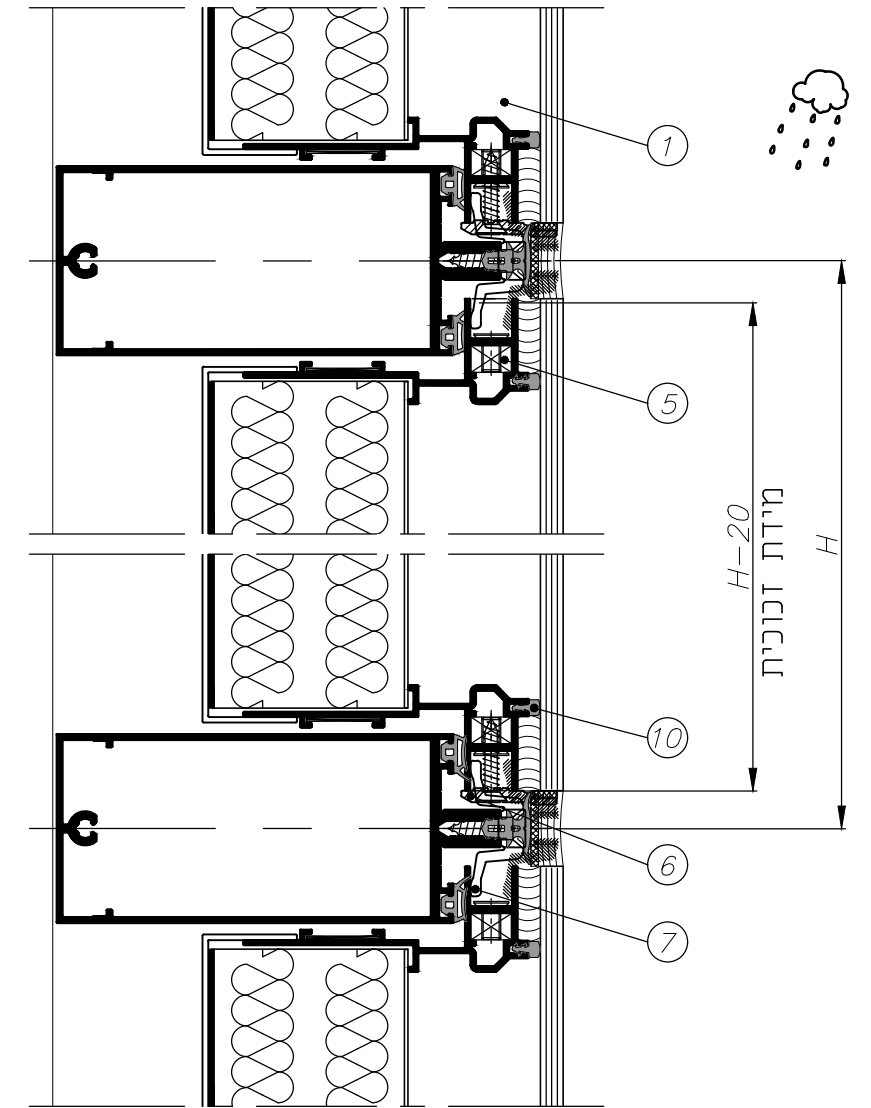

קנה-מידה 1:2