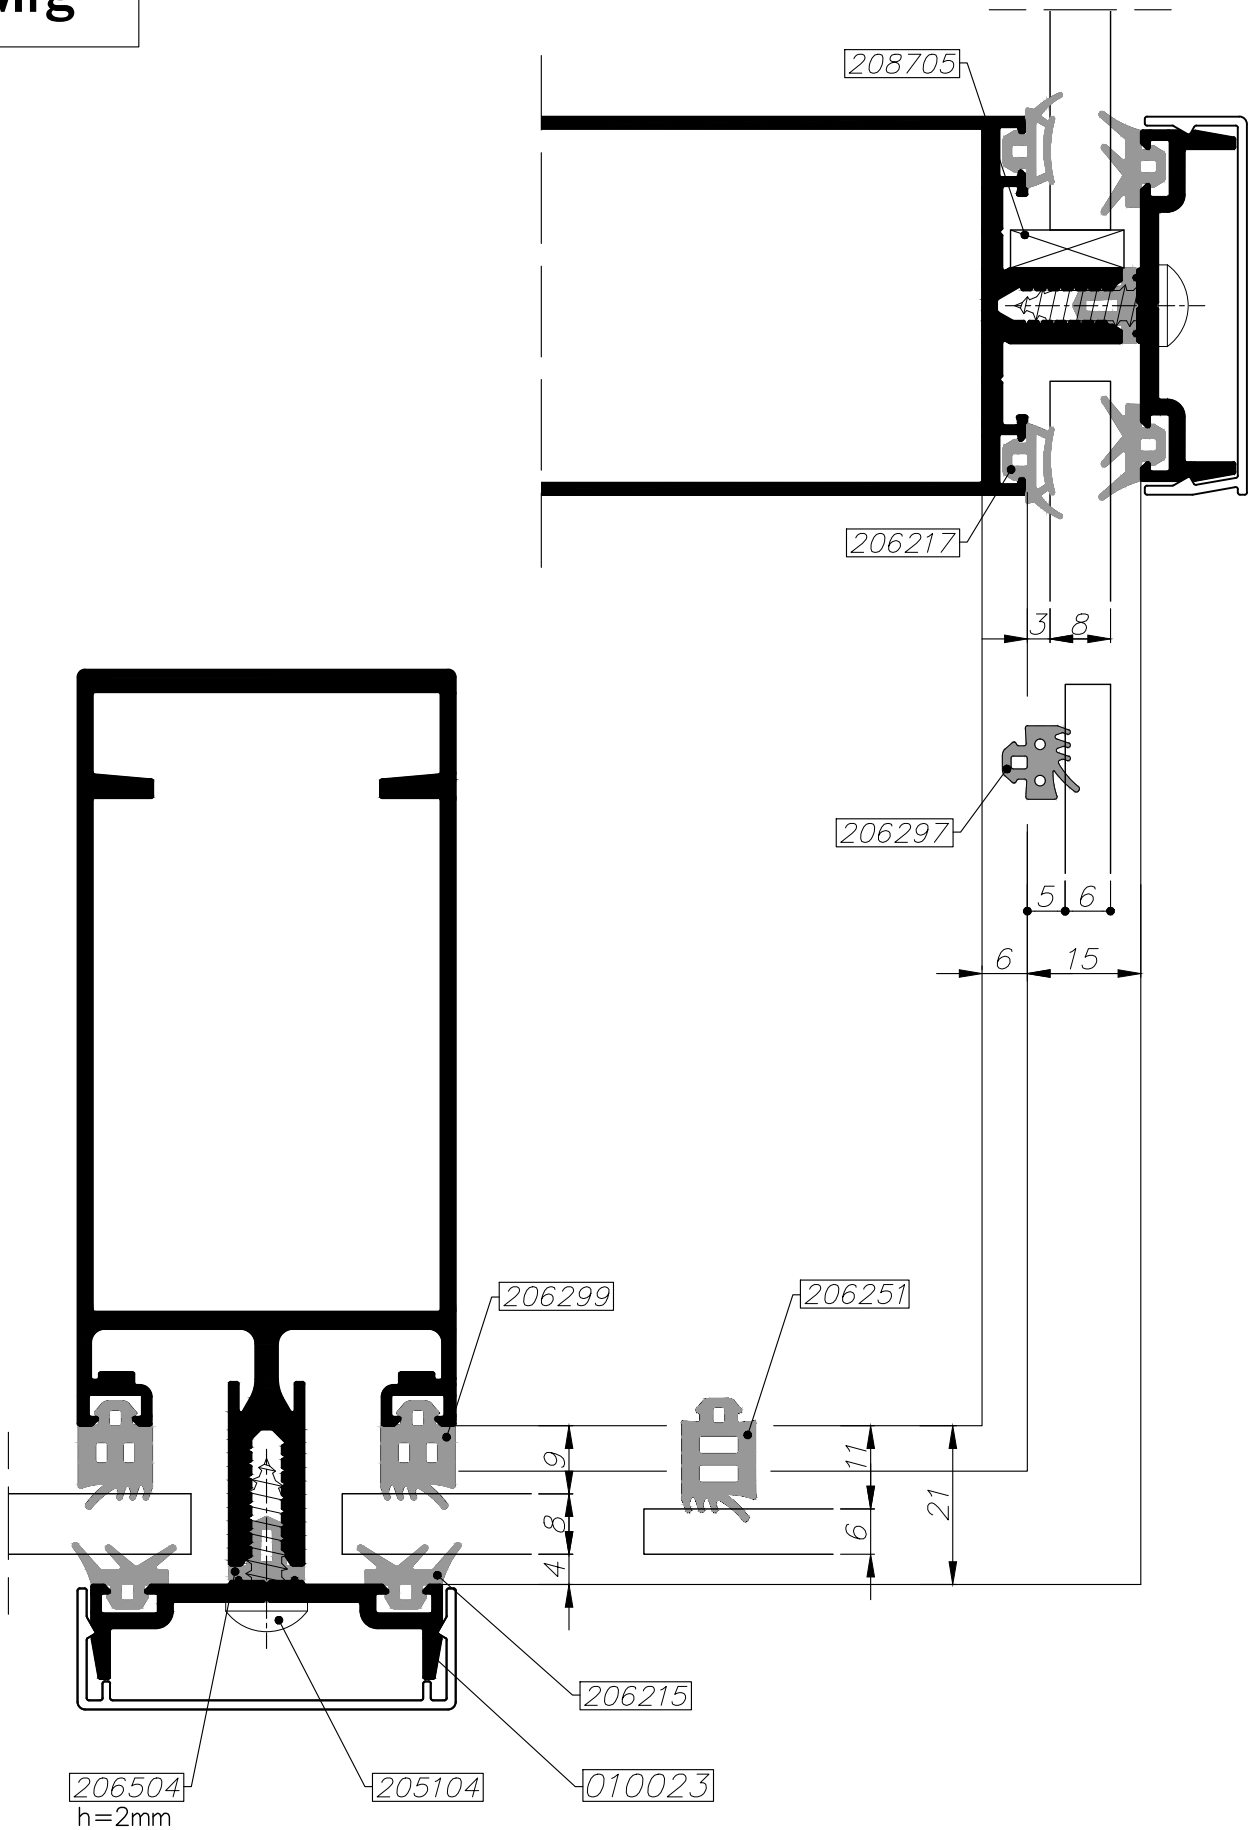

Mrg

extal

01.01.2018 גרסה
M050-03-130 מס. עמוד
173013 מס. קובץ

קיר מסך אפשרויות זיגוג
זיגוג זכוכית מונוליתית
הרחקת זיגוג 2 מ"מ

M50