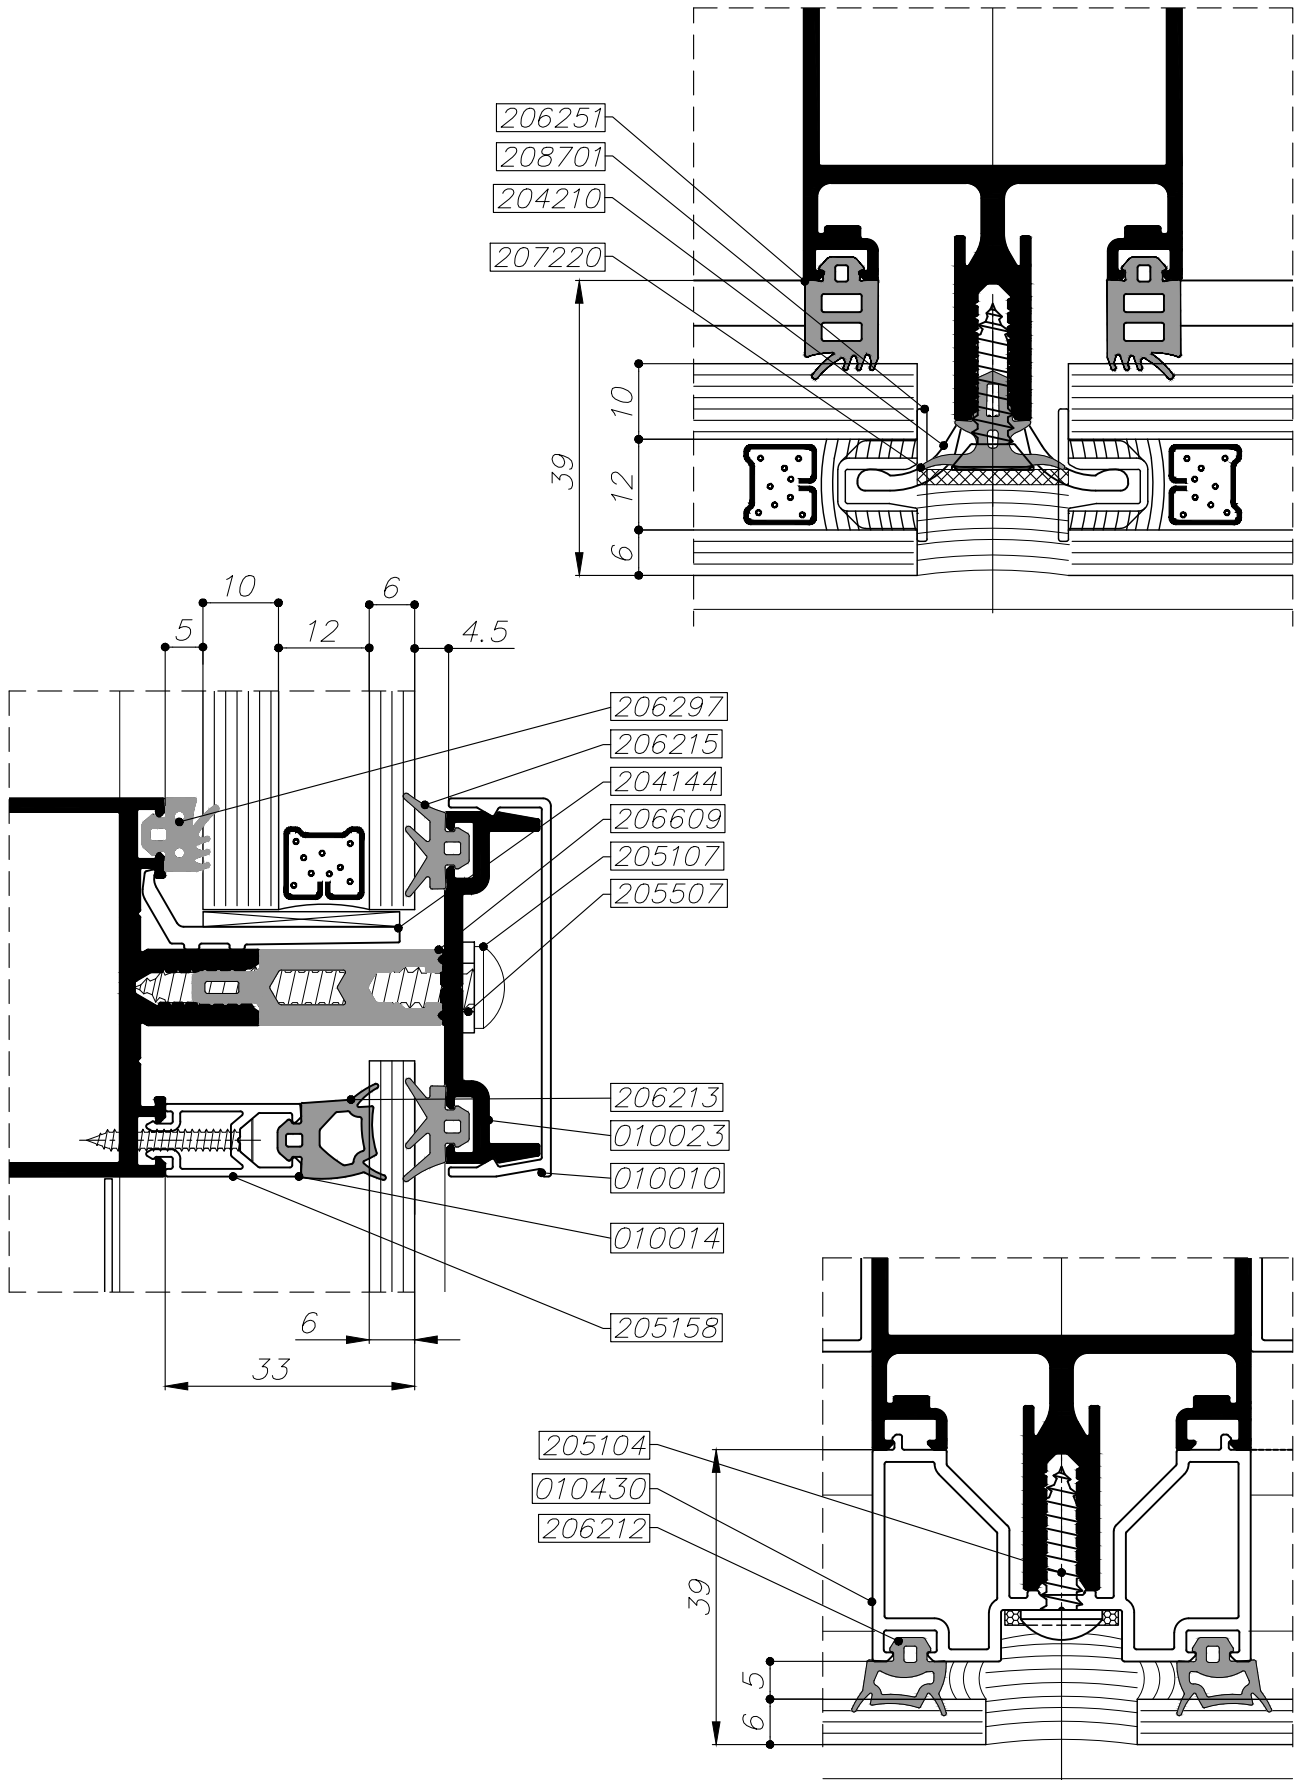

זיגוג עם זכוכית בידודית זכוכית פנימית 10 מ"מ