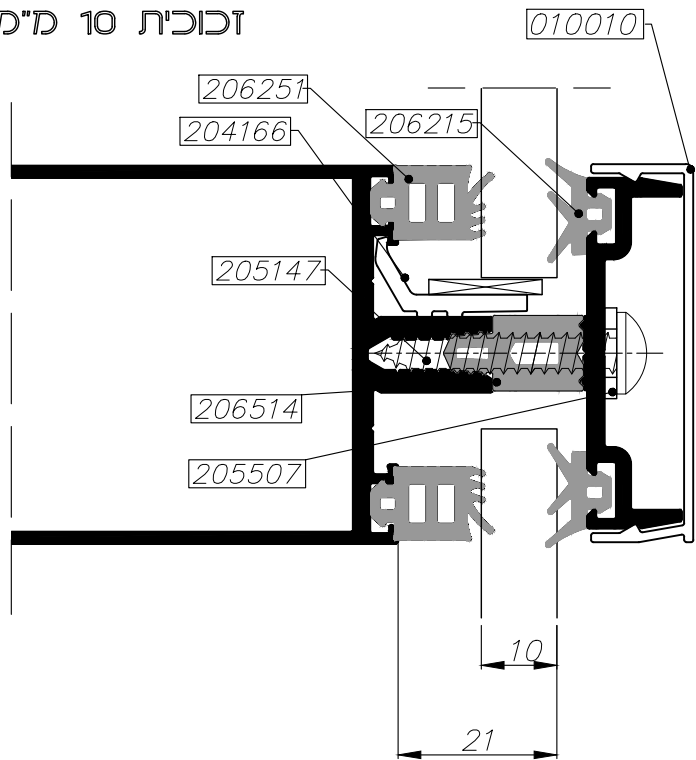

זכוכית 10 ס"מ

	01.01.2018 גרסה M050-03-185 מס. עמוד 173015 מס. קובץ	קיר מסך אפשרויות זיגוג זיגוג זכוכית מונוליטית	M50