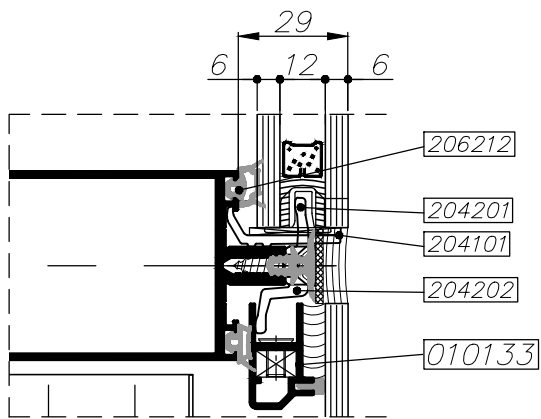

Msg	4 Sides	מרווח זיגוג 20 מ"מ שתל 208745

מחזיק זכוכית	שתל	עובי זכוכית/פח A	אטם לעמוד		אטם קורה C	
			עובי(מ"מ)	מק"ט	עובי(מ"מ)	מק"ט
204212 	208745 מרווח 20 מ"מ אפשרות א'	10	9	206299	3	206217
		8	11	206251	5	206297
		6	13	206221	7	206298
		4	15	206225	9	206299
		12	9	206299	3	206217
204213 		10	11	206251	5	206297
		8	13	206221	7	206298
		6	15	206225	9	206299
		4	17	206218	11	206251
		8	9	206299	3	206217
204212 	208745 מרווח 20 מ"מ אפשרות ב'	6	11	206251	5	206297
		4	13	206221	7	206298
		10	9	206299	3	206217
		8	11	206251	5	206297
		6	13	206221	7	206298
204213 		4	15	206225	9	206299

הערה: שתל עבור התפשטות מוגברת -
השתל מושתל רק בחלק התחתון והאופקי של הזכוכית

Msg

4 Sides

זיגוג עם זכוכית בידודית -
זכוכית פנימית 6,8,10,12 ס"מ

גרסה 01.01.2018
מס. עמוד M050-03-330
מס. קובץ 173021

קיר מסך
אפשרויות זיגוג
זיגוג משולב

M50