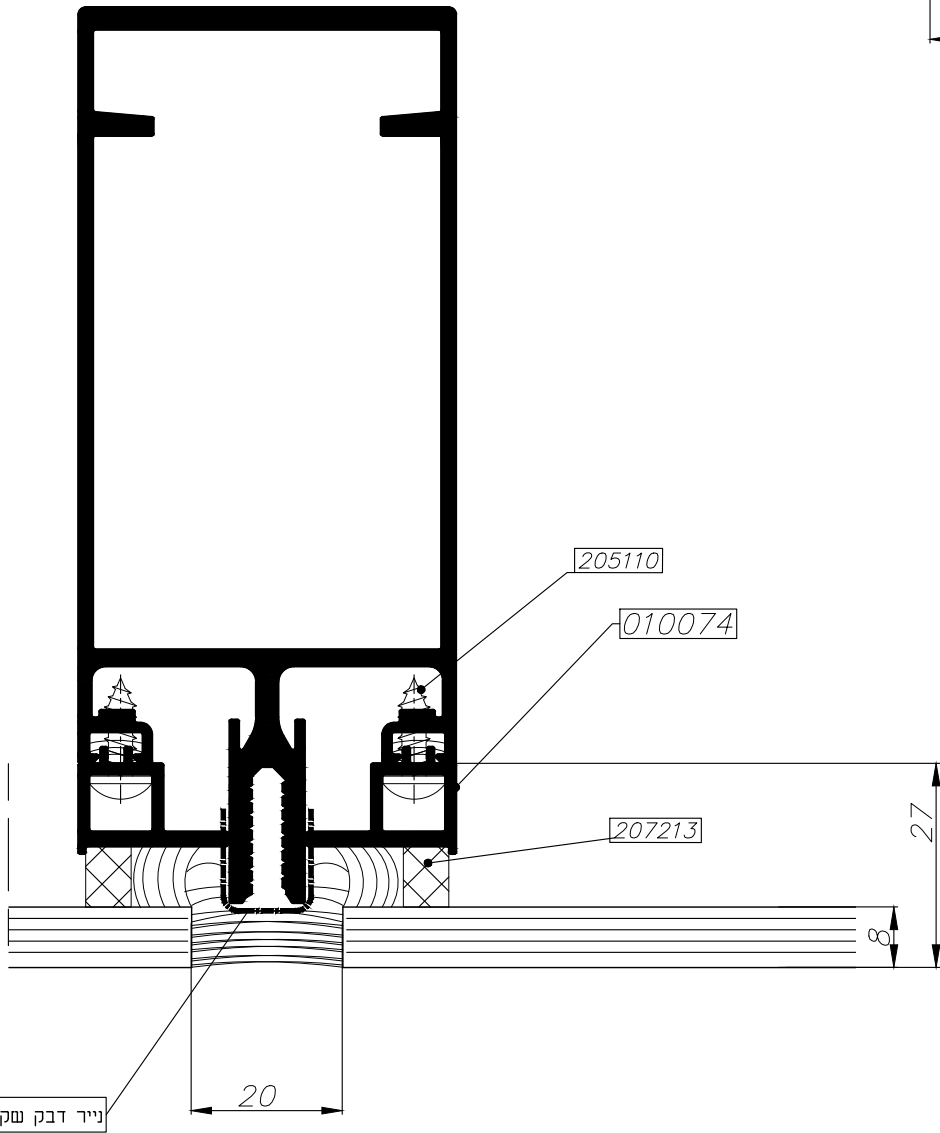

M50

זכוכית 8 מ"מ

זכוכית 10 ס"מ

	<p>01.01.2018 גרסה M050-03-185 מס. עמוד 173015 מס. קובץ</p>	<p>קיר מסך אפשרויות זיגוג זיגוג זכוכית מונוליטית</p>	<p>M50</p>
---	---	--	------------

Msg

זכוכית 12 ס"מ

01.01.2018 גרסה
M050-03-186 מס. עמוד
173015 מס. קובץ