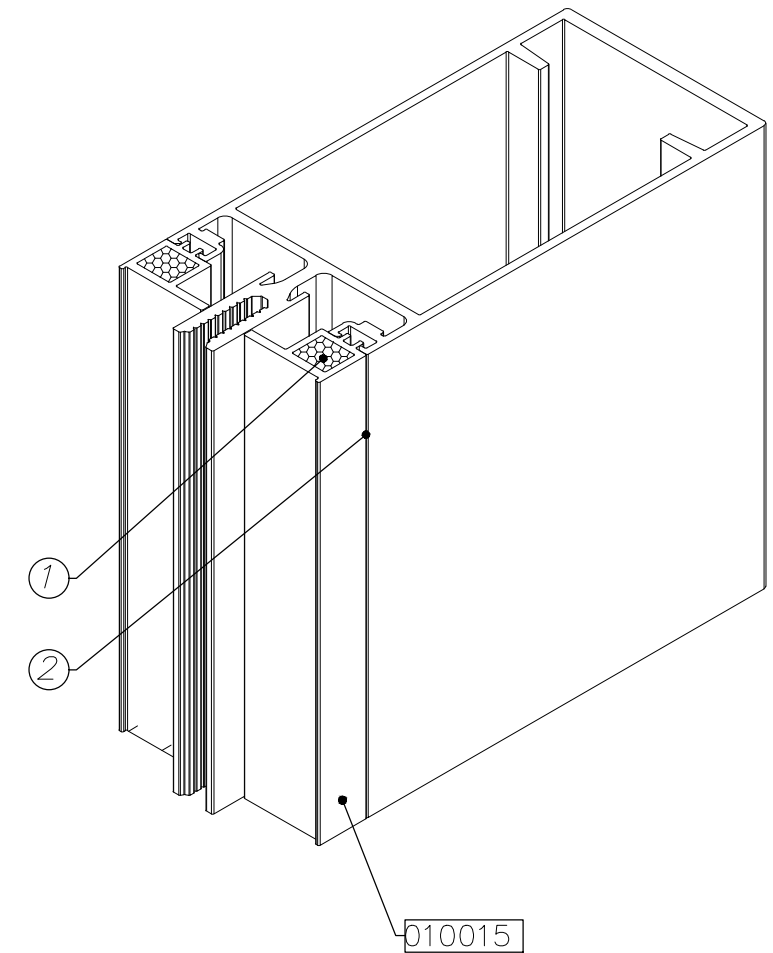

MATRIX 50

1. יש לאטום את קצוות החלל של הפרופיל ע"י פוליאטילן מוקצף ובסיליקון ניטרלי
2. יש לאטום את קו החיבור של הפרופיל עם העמוד או הקורה לכל האורך ע"י סיליקון ניטרלי