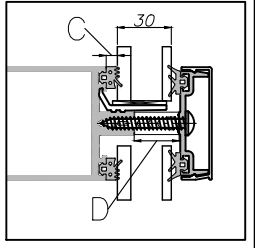

עובי זכוכית כללי	שתל	מחזיק זכוכית	עובי זכוכית/פח פנימית A	אטם לעמוד B		אטם קורה		אטם מרכזי		בורג מרכזי		תומך זכוכית
				עובי(מ"מ)	מק"ט	עובי(מ"מ)	מק"ט	אורך(מ"מ)	מק"ט	תיאור	מק"ט	
30 מ"מ	208701 מרווח 12 מ"מ 11.6(12)	204201	6	11	206251	5	206297	26	206610	st5.5x45	205107	204109
		204211	6	13	206221	7	206298	28	206614	st5.5x45	205107	204109
		204210	8	13	206221	7	206298	28	206614	st5.5x45	205107	204109
		204211	8	11	206251	5	206297	26	206610	st5.5x45	205107	204109
		204210	10	11	206251	5	206297	26	206610	st5.5x45	205107	204109
	208740 מרווח 14 מ"מ 13.6(14)	204211	4	17	206218	11	206251	32	206612	st5.5x50	205105	204107
		204210	6	17	206218	11	206251	32	206612	st5.5x50	205105	204107
		204201	6	13	206221	7	206298	28	206614	st5.5x45	205107	204109
		204201	8	11	206251	5	206297	26	206610	st5.5x45	205107	204109
		204211	8	13	206221	7	206298	28	206614	st5.5x45	205107	204109
		204210	10	13	206221	7	206298	28	206614	st5.5x45	205107	204109
		204211	10	11	206251	5	206297	26	206610	st5.5x45	205107	204109
	208740 מרווח 14 מ"מ 13.6(14) אופציה ב'	204210	4	17	206218	11	206251	32	206612	st5.5x50	205105	204107
		204201	4	13	206221	7	206298	28	206614	st5.5x45	205107	204109
		204201	6	11	206251	5	206297	26	206610	st5.5x45	205107	204109
		204211	6	13	206221	7	206298	28	206614	st5.5x45	205107	204109
		204210	8	13	206221	7	206298	28	206614	st5.5x45	205107	204109
		204211	8	11	206251	5	206297	26	206610	st5.5x45	205107	204109
		204210	10	11	206251	5	206297	26	206610	st5.5x45	205107	204109