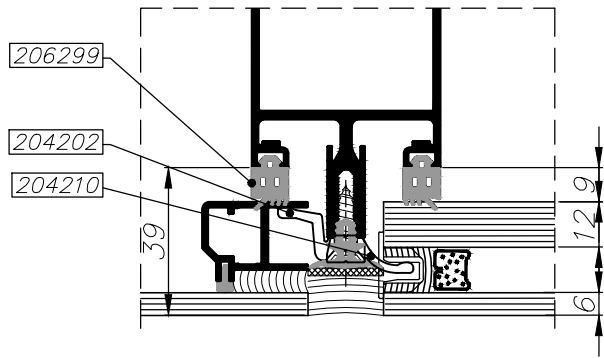

Msg	4 Sides	מרווח זיגוג 20 מ"מ שתל 208745

מחזיק זכוכית	שתל	עובי זכוכית/פח A	אטם לעמוד		אטם קורה C	
			עובי(מ"מ)	מק"ט	עובי(מ"מ)	מק"ט
204212 	208745 מרווח 20 מ"מ אפשרות א'	10	9	206299	3	206217
		8	11	206251	5	206297
		6	13	206221	7	206298
		4	15	206225	9	206299
		12	9	206299	3	206217
204213 		10	11	206251	5	206297
		8	13	206221	7	206298
		6	15	206225	9	206299
		4	17	206218	11	206251
		8	9	206299	3	206217
204212 	208745 מרווח 20 מ"מ אפשרות ב'	6	11	206251	5	206297
		4	13	206221	7	206298
		10	9	206299	3	206217
		8	11	206251	5	206297
		6	13	206221	7	206298
204213 		4	15	206225	9	206299

הערה: שתל עבור התפשטות מוגברת -
השתל מושתל רק בחלק התחתון והאופקי של הזכוכית

Msg

4 Sides

זיגוג עם זכוכית בידודית -
זכוכית פנימית 6,8,10,12 ס"מ

גרסה 01.01.2018
מס. עמוד M050-03-330
מס. קובץ 173021

קיר מסך
אפשרויות זיגוג
זיגוג משולב

M50