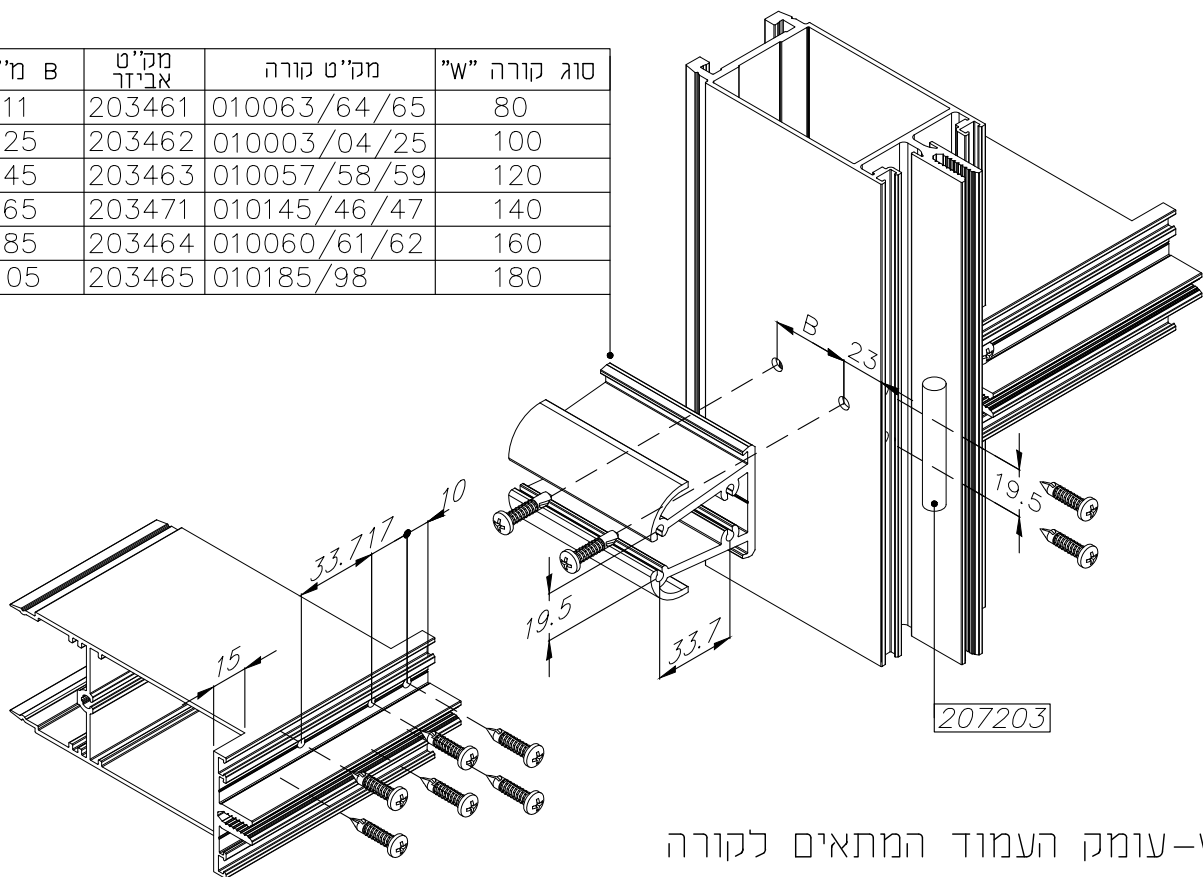

MATRIX 50

מ"מ B	מק"ט אביזר	מק"ט קורה	סוג קורה "W"
11	203461	010063/64/65	80
25	203462	010003/04/25	100
45	203463	010057/58/59	120
65	203471	010145/46/47	140
85	203464	010060/61/62	160
105	203465	010185/98	180

W-עומק העמוד המתאים לקורה