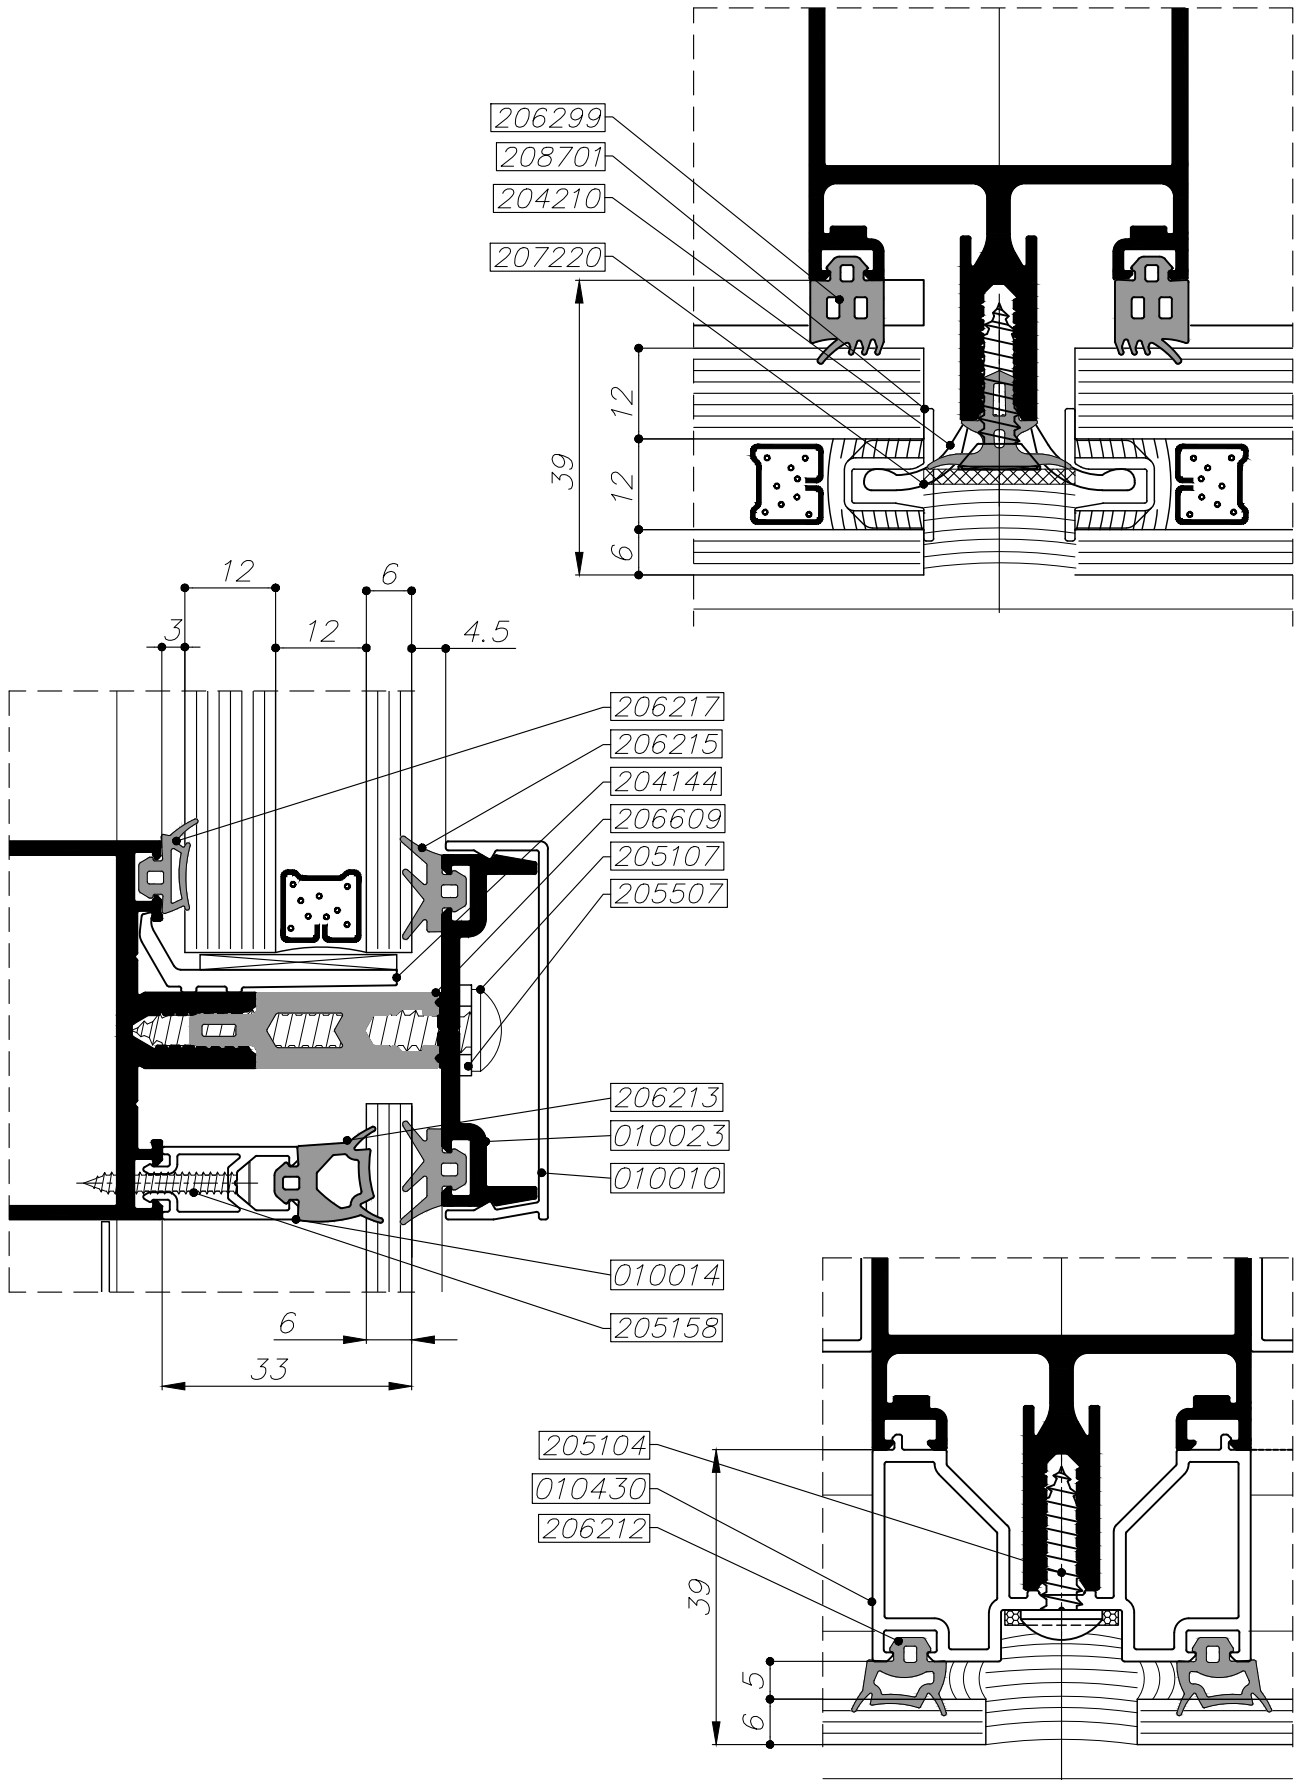

זיגוג עם זכוכית בידודית זכוכית פנימית 12 מ"מ