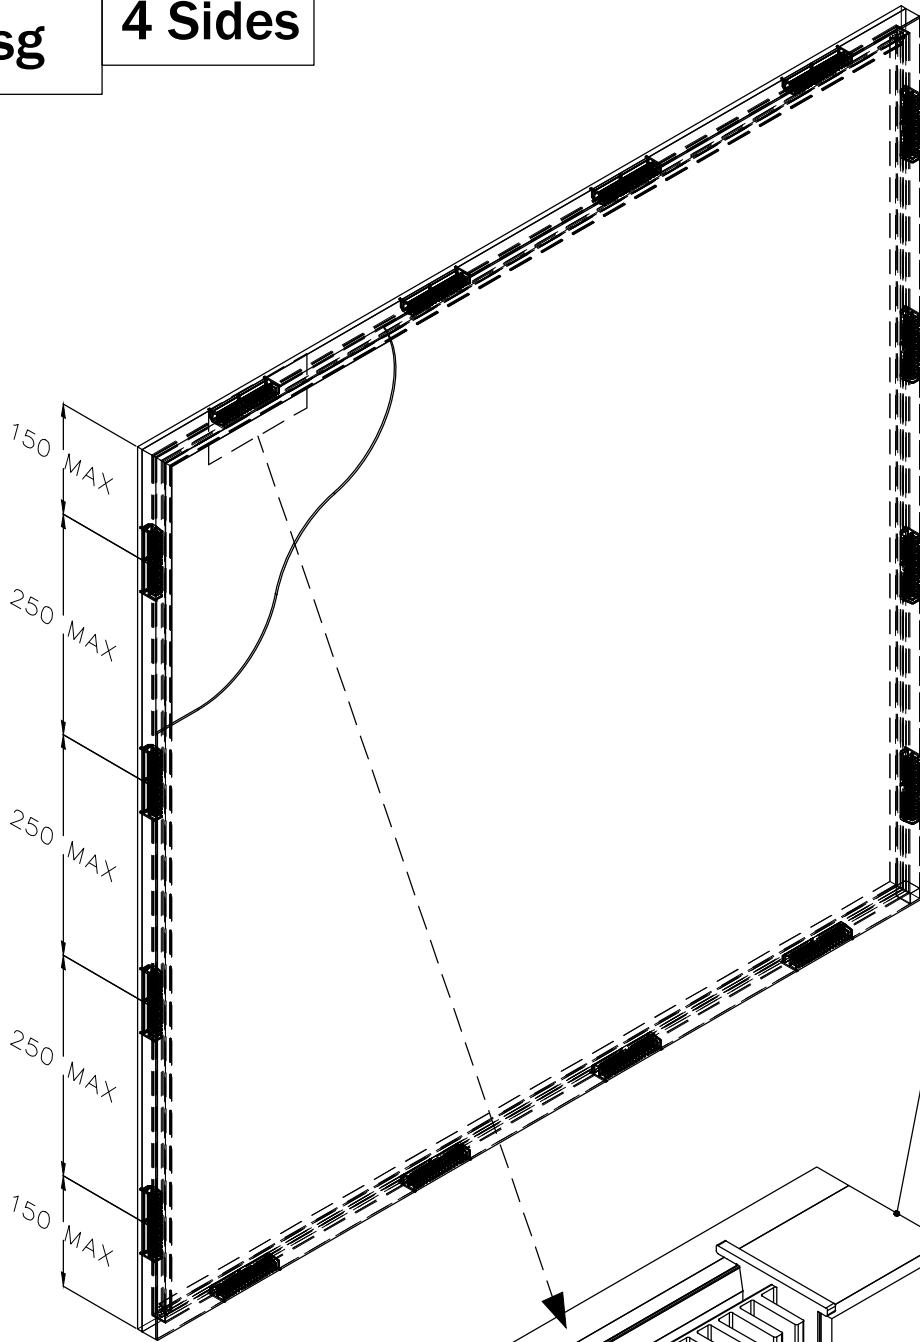

4 Sides

207102
silicon DC-983

208741

חוץ
דנוכית

16 MIN

18

1.2

כנים
9