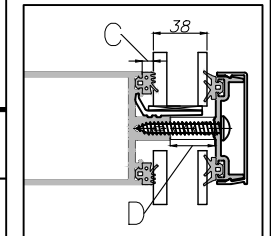

עובי זכוכית כללי	שתל	מחזיק זכוכית	עובי זכוכית/פח פנימית A	אטם לעמוד B		אטם קורה		אטם מרכזי		בורג מרכזי		תומך זכוכית	
				עובי(מ"מ)	מק"ט	עובי(מ"מ)	מק"ט	אורך(מ"מ)	מק"ט	תיאור	מק"ט		
	208733 מרווח 16 מ"מ 	204210	8	15	206225	9	206299	36	206606	st5.5x55	205185	204149	
		204201	8	11	206251	5	206297	32	206612	st5.5x50	205105	204107	
		204211	10	11	206251	5	206297	32	206612	st5.5x50	205105	204107	
		204210	12	11	206251	5	206297	32	206612	st5.5x50	205105	204107	
	208733 מרווח 16 מ"מ אופציה ב'	204210	8	11	206251	5	206297	32	206612	st5.5x50	205105	204107	
		208741 מרווח 18 מ"מ 	204210	6	15	206225	9	206299	36	206606	st5.5x55	205185	204149
			204201	6	11	206251	5	206297	32	206612	st5.5x50	205105	204107
			204211	8	11	206251	5	206297	32	206612	st5.5x50	205105	204107
			204210	10	11	206251	5	206297	32	206612	st5.5x50	205105	204107
		208741 מרווח 18 מ"מ אופציה ב'	204211	6	11	206251	5	206297	32	206612	st5.5x50	205105	204107
			204210	8	11	206251	5	206297	32	206612	st5.5x50	205105	204107
	208740 מרווח 14 מ"מ 	204211	12	9	206299	3	206217	32	206612	st5.5x50	205105	204107	
		204210	12	9	206299	3	206217	32	206612	st5.5x50	205105	204107	

גרסה 01.01.2018
מס. עמוד M050-03-260
מס. קובץ 173017

הוראות ייצור
אפשרויות זיגוג
זיגוג זכוכית בידודית

M50