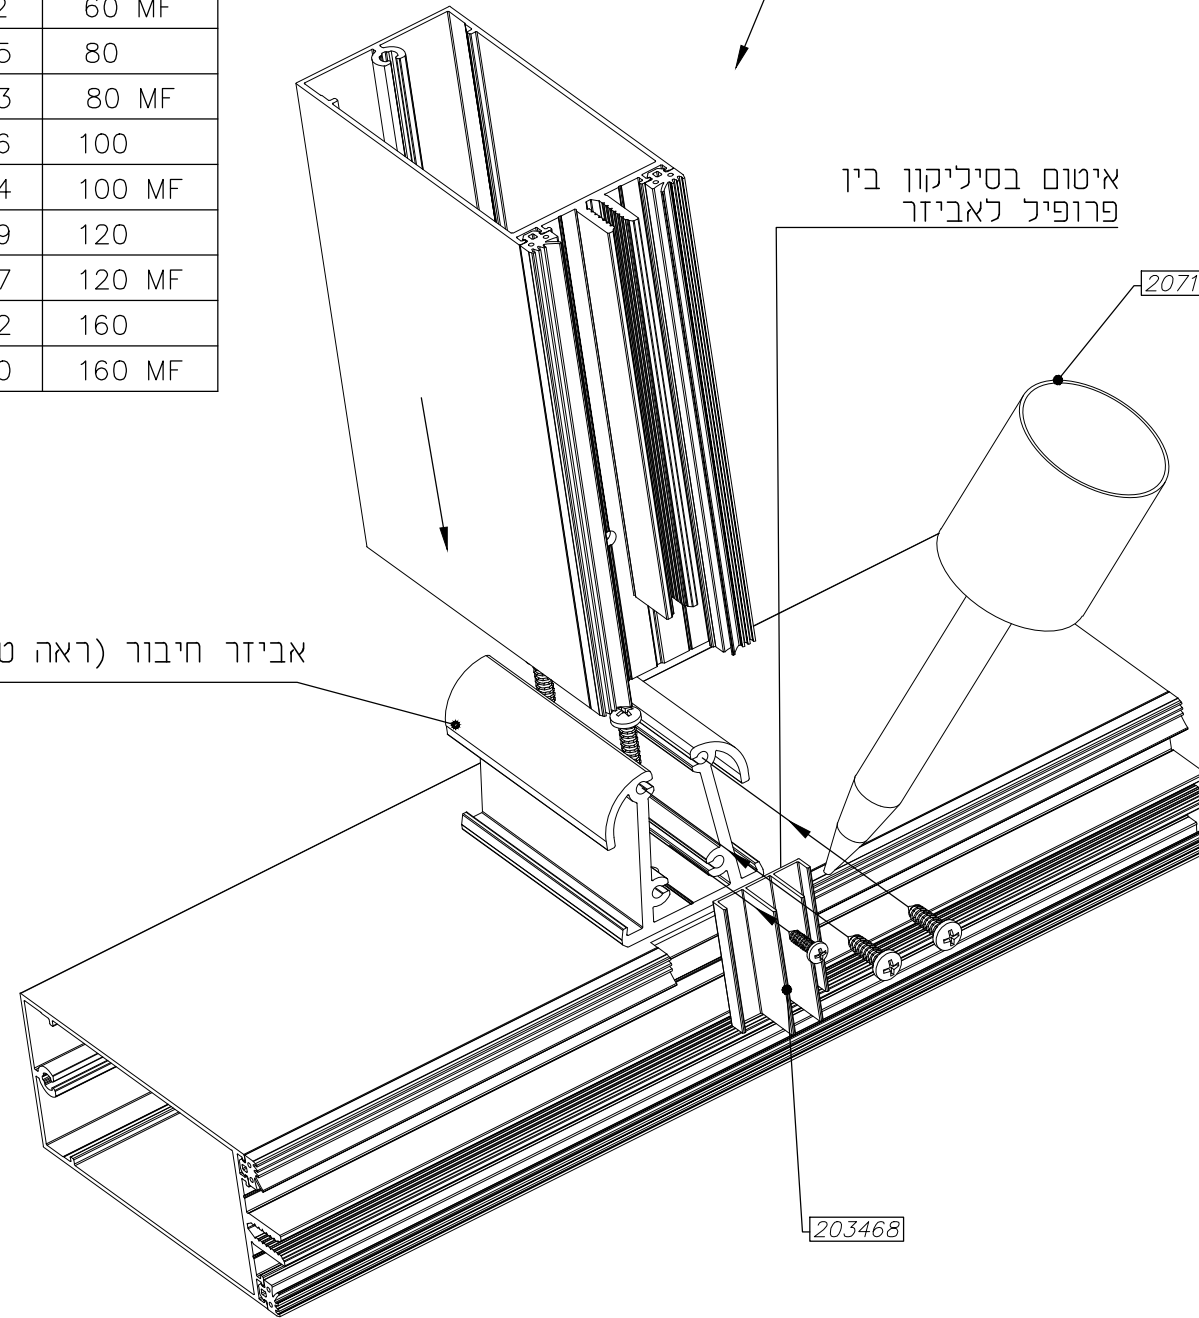

פרט מסויב

התקנת אביזר 203468
אל קו ההשקה
של פרופיל אופקי ואנכי

איטום בסיליקון בין
פרופיל לאביזר

207101

אביזר חיבור (ראה טבלה)

203468

25

31.6
3.3