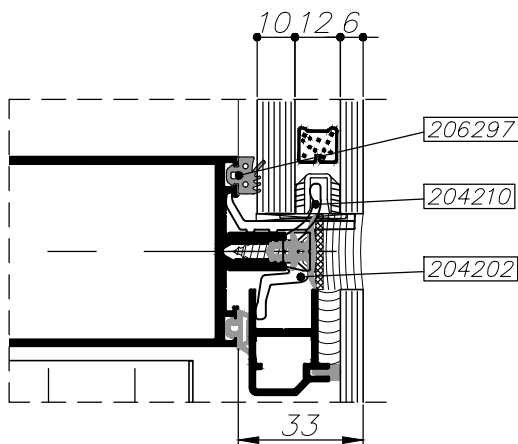

Msg	4 Sides	מרווח זיגוג 20 מ"מ שתל 208745

מחזיק זכוכית	שתל	עובי זכוכית/פח A	אטם לעמוד		אטם קורה C	
			עובי(מ"מ)	מק"ט	עובי(מ"מ)	מק"ט
204212 	208745 מרווח 20 מ"מ אפשרות א'	10	9	206299	3	206217
		8	11	206251	5	206297
		6	13	206221	7	206298
		4	15	206225	9	206299
		12	9	206299	3	206217
204213 		10	11	206251	5	206297
		8	13	206221	7	206298
		6	15	206225	9	206299
		4	17	206218	11	206251
		8	9	206299	3	206217
204212 	208745 מרווח 20 מ"מ אפשרות ב'	6	11	206251	5	206297
		4	13	206221	7	206298
		10	9	206299	3	206217
		8	11	206251	5	206297
		6	13	206221	7	206298
204213 		4	15	206225	9	206299

הערה: שתל עבור התפשטות מוגברת -
השתל מושתל רק בחלק התחתון והאופקי של הזכוכית

Msg

4 Sides

זיגוג עם זכוכית בידודית -
זכוכית פנימית 6,8,10,12 ס"מ

גרסה 01.01.2018
מס. עמוד M050-03-330
מס. קובץ 173021

קיר מסך
אפשרויות זיגוג
זיגוג משולב

M50