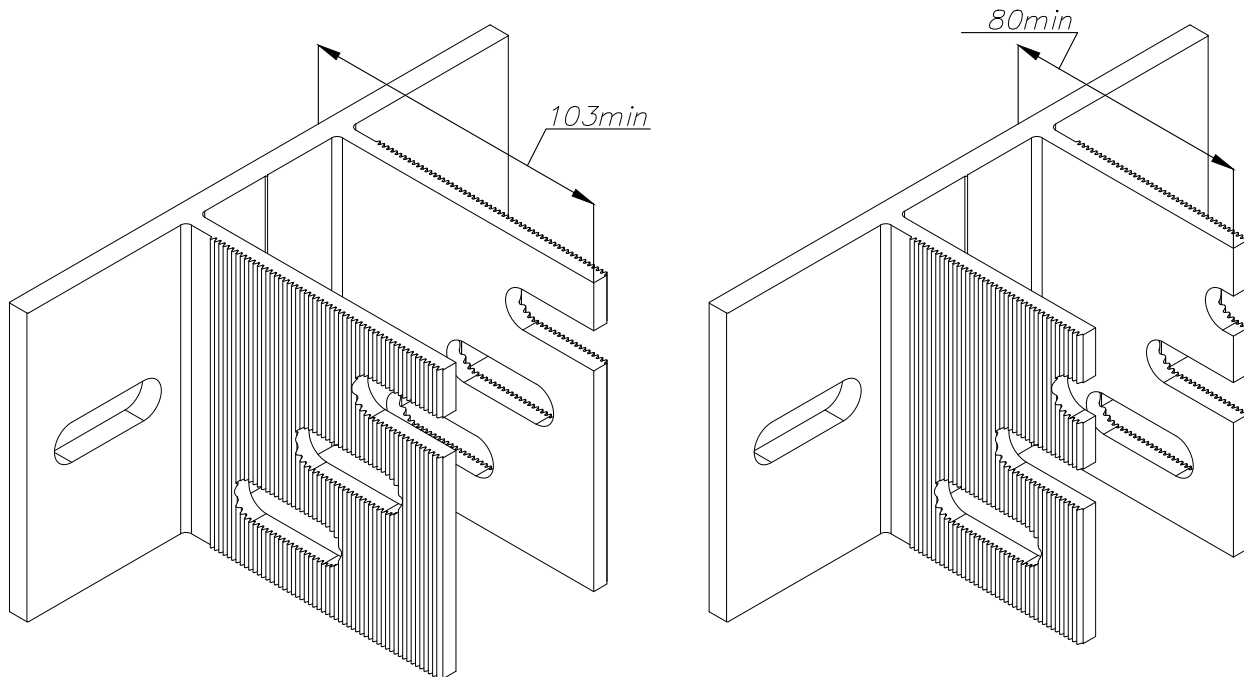

קיר מסך
מידות חיתוך

M50

MATRIX 50

	<p>01.01.2018 גרסה M050-03-060 מס. עמוד 173005 מס. קובץ</p>	<p>קיר מסך תפר התפשטות והרכבת עוגן</p>	<p>M50</p>
---	---	--	------------

MATRIX 50

אופציות לעוגן מקוצר

גרסה 01.01.2018
 מס. עמוד M050-03-065
 מס. קובץ 173005