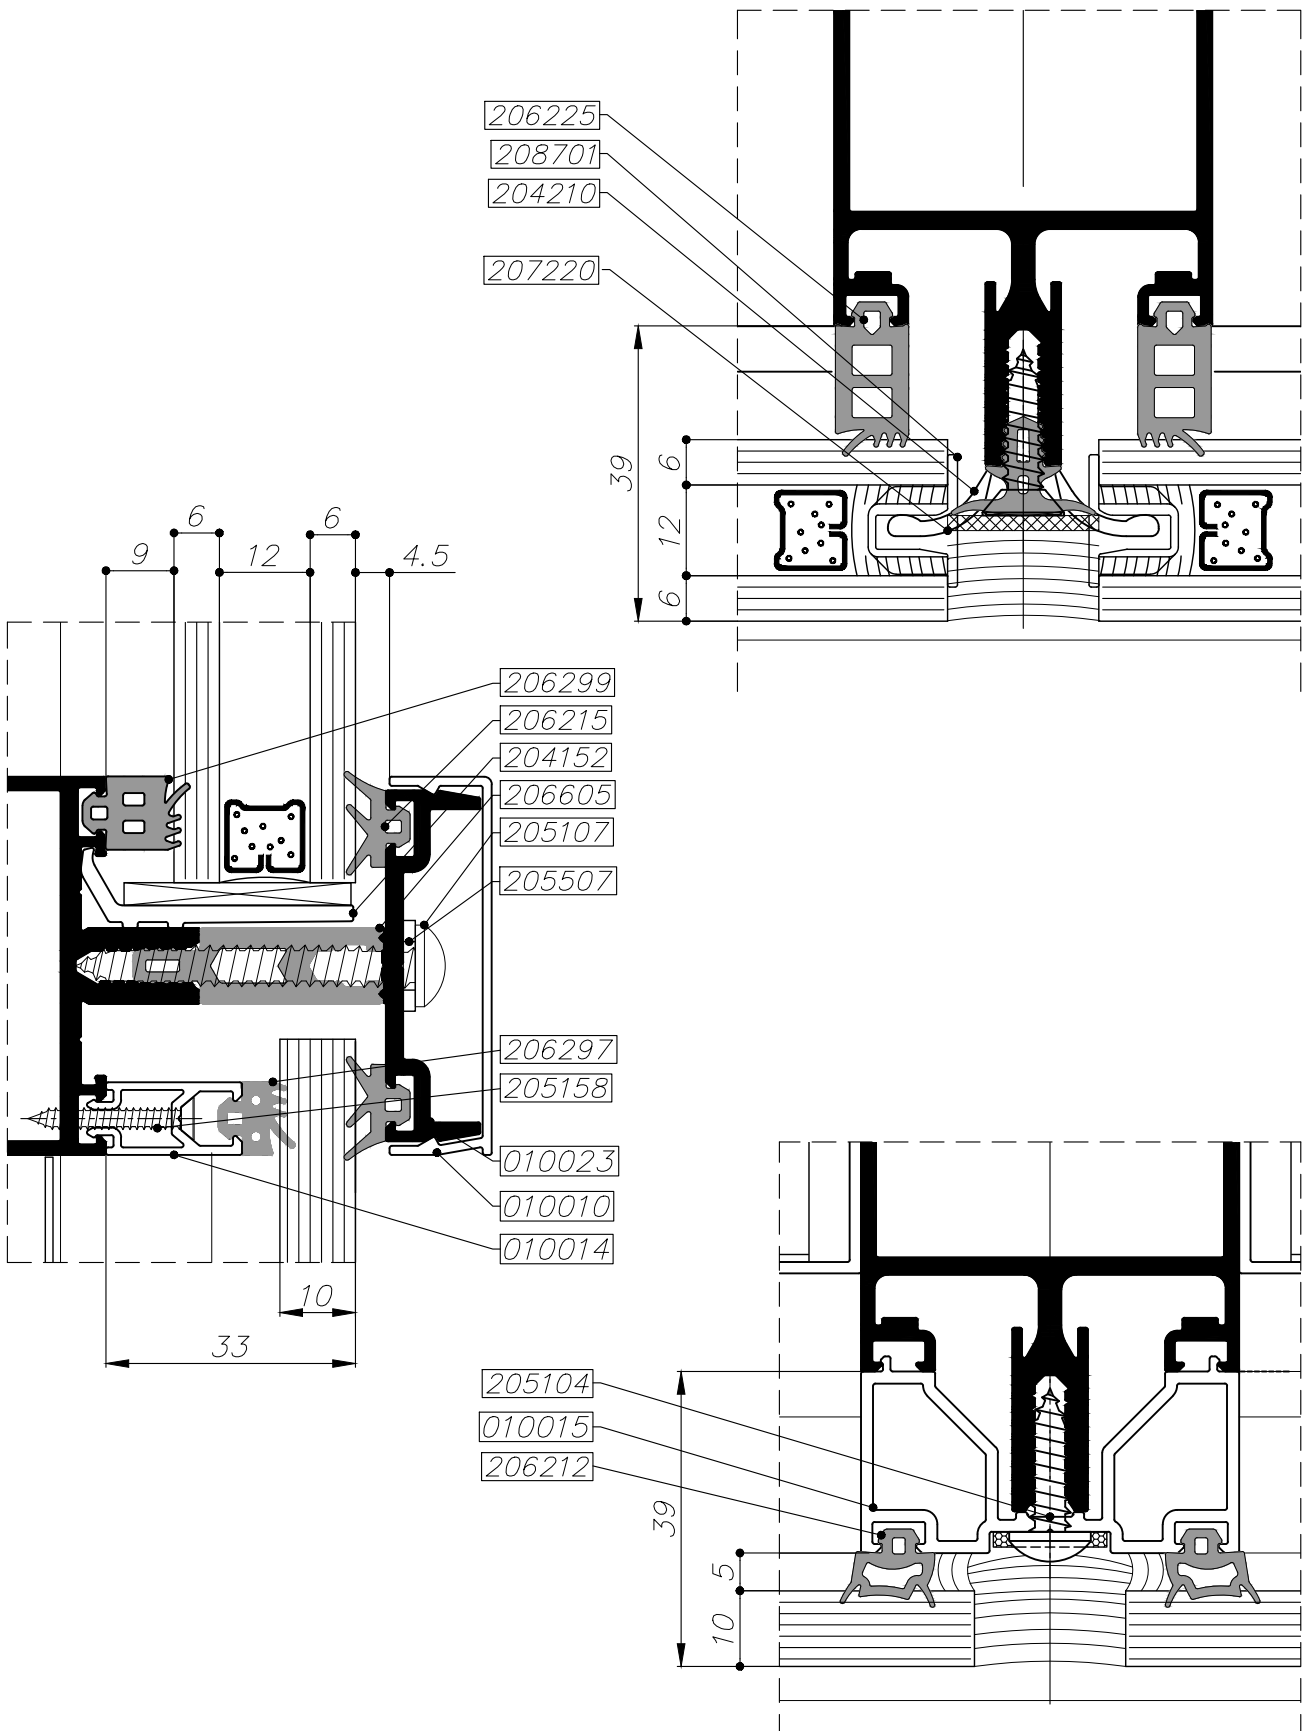

זיגוג עם זכוכית בידודית בודדת 10 ס"מ