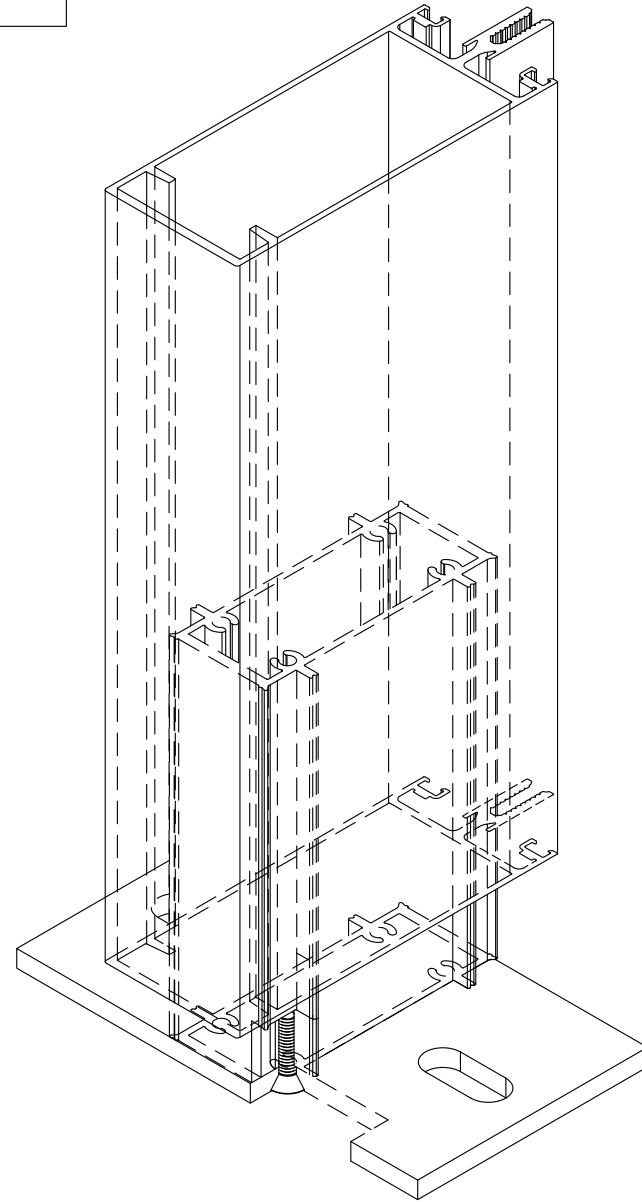

MATRIX 50

המלצות לייצור עוגן עליון / תחתון

נתונים טכניים לייצור עוגנים

מק"ט ברגים	סוג ברגים לחיבור	D	C	B	A	מחבר התפשטות לעמוד ... מ"מ	מספר פרופיל
205159	DIN 7982C 6.3x25	150.9	44.8	124.0	23.6	180	010188
205160	DIN 7982C 5.5x25	126.9	45.2	99.0	24.8	160	010092
205159	DIN 7982C 6.3x25	106.9	45.2	79.0	23.6	140	010148
205160	DIN 7982C 5.5x25	86.9	45.2	59.0	24.8	120	010069
205160	DIN 7982C 5.5x25	66.9	45.2	39.0	24.8	100	010068
205159	DIN 7982C 6.3x25	46.9	45.2	19.0	23.6	80	010114

המלצות שימוש כפוף לאישור קונסטרוקטור

ק.מ. 1:2