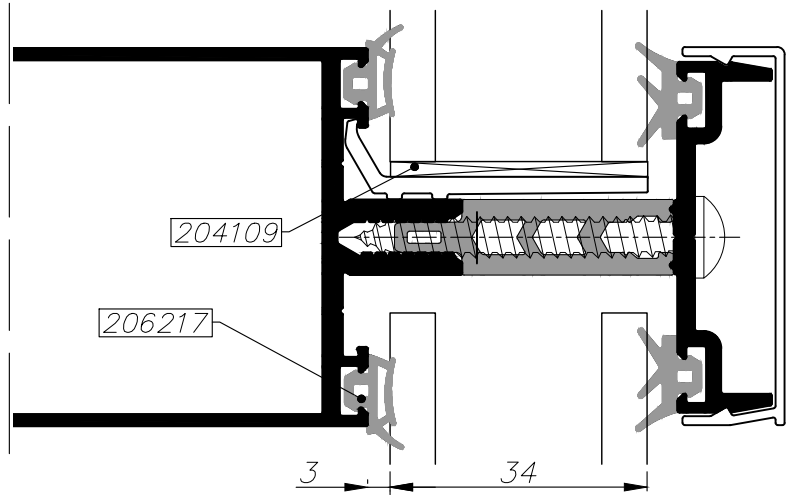

Mrg

	<p>01.01.2018 גרסה M050-03-145 מס. עמוד 173013 מס. קובץ</p>	<p>קיר מסך אפשרויות זיגוג זיגוג זכוכית משולב הרחקת זיגוג 20 מ"מ</p>	<p>M50</p>
---	---	---	------------

Mrg

 extal

גרסה 01.01.2018
 מס. עמוד M050-03-146
 מס. קובץ 173013

קיר מסך אפשרויות זיגוג
 זיגוג זכוכית בידודית
 הרחקת זיגוג 26 מ"מ

M50

Mrg

	<p>01.01.2018 גרסה M050-03-150 מס. עמוד 173013 מס. קובץ</p>	<p>קיר מסך אפשרויות זיגוג זיגוג זכוכית בידודית הרחקת זיגוג 28 מ"מ</p>	<p>M50</p>
---	---	---	------------