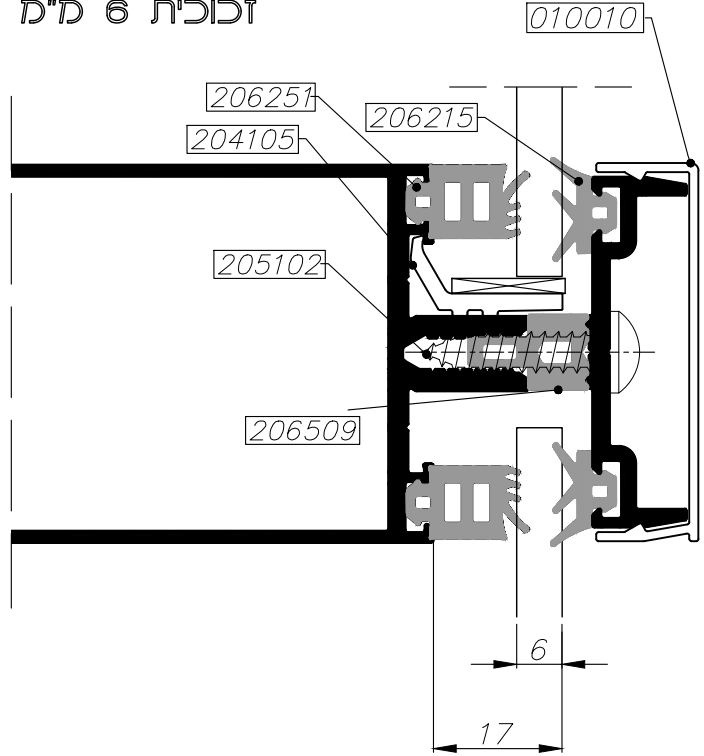

Msg

זכוכית 6 ס"מ

01.01.2018 גרסה
M050-03-175 מס. עמוד
173015 מס. קובץ

קיר מסך
אפשרויות זיגוג
זיגוג זכוכית מונוליטית

M50