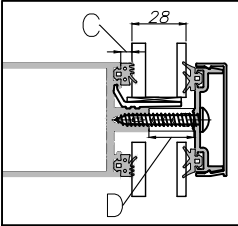

עובי זכוכית כללי	שתל	מחזיק זכוכית	עובי זכוכית/פח פנימית A	אטם לעמוד B		אטם קורה		אטם מרכזי		בורג מרכזי		תומך זכוכית	
				עובי(מ"מ)	מק"ט	עובי(מ"מ)	מק"ט	אורך(מ"מ)	מק"ט	תיאור	מק"ט		
28 מ"מ	208740 מרווח 14 מ"מ אופציה ב'	204201	4	13	206221	7	206298	26	206610	st5.5x45	205107	204109	
		204211	4	15	206225	9	206299	28	206614	st5.5x45	205107	204109	
		204210	6	15	206225	9	206299	28	206614	st5.5x45	205107	204109	
		204211	6	13	206221	7	206298	26	206610	st5.5x45	205107	204109	
		204210	8	13	206221	7	206298	26	206610	st5.5x45	205107	204109	
	208733 מרווח 16 מ"מ 	204201	4	15	206225	9	206299	28	206614	st5.5x45	205107	204109	
		204201	6	13	206221	7	206298	26	206610	st5.5x45	205107	204109	
		204211	6	15	206225	9	206299	28	206614	st5.5x45	205107	204109	
		204210	8	15	206225	9	206299	28	206614	st5.5x45	205107	204109	
		204211	8	13	206221	7	206298	26	206610	st5.5x45	205107	204109	
	208733 מרווח 16 מ"מ אופציה ב'	204210	4	15	206225	9	206299	28	206614	st5.5x45	205107	204109	
		204211	4	13	206221	7	206298	26	206610	st5.5x45	205107	204109	
		204210	6	13	206221	7	206298	26	206610	st5.5x45	205107	204109	
	208741 מרווח 18 מ"מ 	204201	4	13	206221	7	206298	26	206610	st5.5x45	205107	204109	
		204211	4	15	206225	9	206299	28	206614	st5.5x45	205107	204109	
		204210	6	15	206225	9	206299	28	206614	st5.5x45	205107	204109	
		204211	6	13	206221	7	206298	26	206610	st5.5x45	205107	204109	
	208741 מרווח 18 מ"מ אופציה ב'	204210	4	15	206225	9	206299	28	206614	st5.5x45	205107	204109	
		204211	4	13	206221	7	206298	26	206610	st5.5x45	205107	204109	
204210		6	13	206221	7	206298	26	206610	st5.5x45	205107	204109