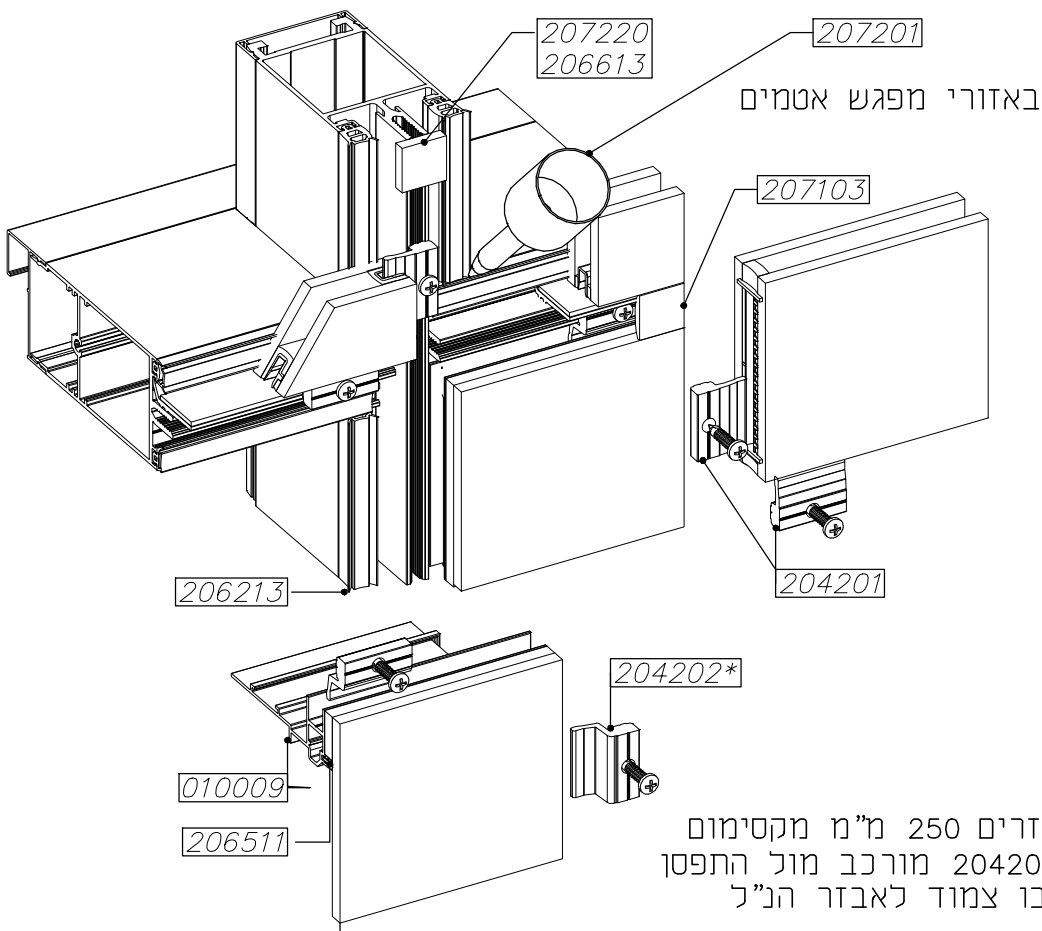

Msg
Structural glazing

*מרחק בין האביזרים 250 מ"מ מקסימום
במקרה ותפסן 204202 מורכב מול התפסן
השני יש להרכיבו צמוד לאבזר הנ"ל