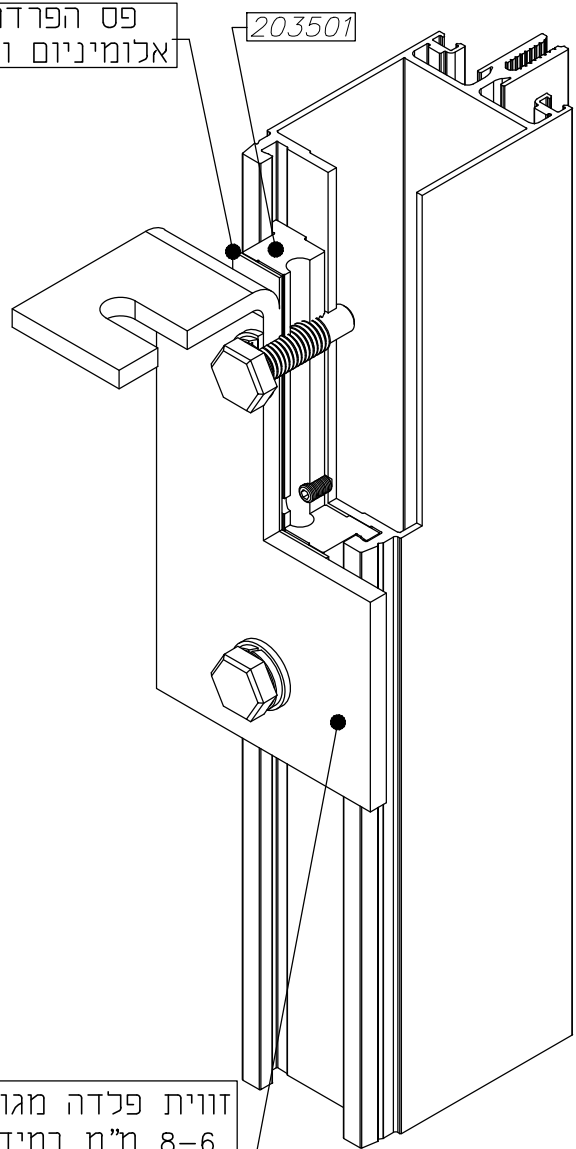

MATRIX 50

עוגן נייד

פס הפרדה בין אלומיניום ופלדה

עוגן קבוע

זווית פלדה מגולוונת בעובי 6-8 מ"מ במידות מתאימות לבניין (לא כלול בסט) המלצות שימוש כפוף לאישור קונסטרוקטור

205302, 205501
(הכל כלול בסט)

205338, 205508, 205501
(הכל כלול בסט)