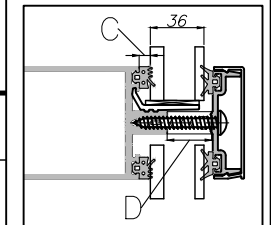

עובי זכוכית כללי	שתל	מחזיק זכוכית	עובי זכוכית/פח פנימית A	אטם לעמוד B		אטם קורה		אטם מרכזי		בורג מרכזי		תומך זכוכית	
				עובי(מ"מ)	מק"ט	עובי(מ"מ)	מק"ט	אורך(מ"מ)	מק"ט	תיאור	מק"ט		
	208733 מרווח 16 מ"מ 	204210	8	15	206225	9	206299	36	206606	st5.5x55	205185	204149	
		204201	8	11	206251	5	206297	32	206612	st5.5x50	205105	204107	
		204211	10	11	206251	5	206297	32	206612	st5.5x50	205105	204107	
		204210	12	11	206251	5	206297	32	206612	st5.5x50	205105	204107	
	208733 מרווח 16 מ"מ אופציה ב'	204210	8	11	206251	5	206297	32	206612	st5.5x50	205105	204107	
		208741 מרווח 18 מ"מ 	204210	6	15	206225	9	206299	36	206606	st5.5x55	205185	204149
			204201	6	11	206251	5	206297	32	206612	st5.5x50	205105	204107
			204211	8	11	206251	5	206297	32	206612	st5.5x50	205105	204107
			204210	10	11	206251	5	206297	32	206612	st5.5x50	205105	204107
		208741 מרווח 18 מ"מ אופציה ב'	204211	6	11	206251	5	206297	32	206612	st5.5x50	205105	204107
			204210	8	11	206251	5	206297	32	206612	st5.5x50	205105	204107
	208740 מרווח 14 מ"מ 	204211	12	9	206299	3	206217	32	206612	st5.5x50	205105	204107	
		204210	12	9	206299	3	206217	32	206612	st5.5x50	205105	204107	

גרסה 01.01.2018
מס. עמוד M050-03-260
מס. קובץ 173017

הוראות ייצור
אפשרויות זיגוג
זיגוג זכוכית בידודית

M50