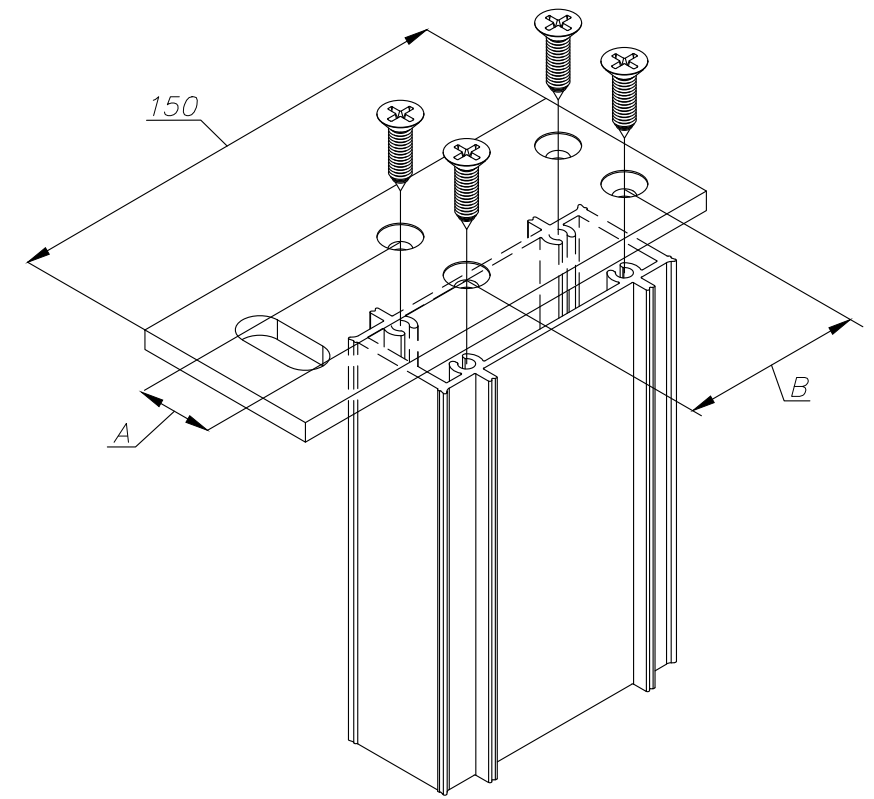

MATRIX 50

המלצות לייצור עוגן עליון / תחתון

נתונים טכניים לייצור עוגנים

מק"ט ברגים	סוג ברגים לחיבור	D	C	B	A	מחבר התפשטות לעמוד ... מ"מ	מספר פרופיל
205159	DIN 7982C 6.3x25	150.9	44.8	124.0	23.6	180	010188
205160	DIN 7982C 5.5x25	126.9	45.2	99.0	24.8	160	010092
205159	DIN 7982C 6.3x25	106.9	45.2	79.0	23.6	140	010148
205160	DIN 7982C 5.5x25	86.9	45.2	59.0	24.8	120	010069
205160	DIN 7982C 5.5x25	66.9	45.2	39.0	24.8	100	010068
205159	DIN 7982C 6.3x25	46.9	45.2	19.0	23.6	80	010114