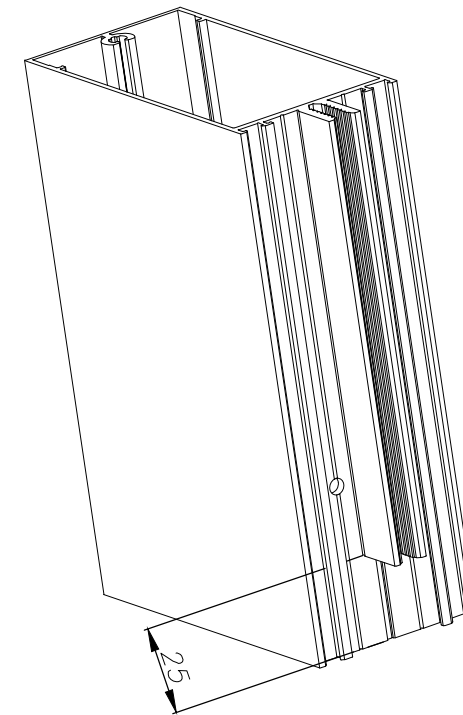

פרט מסויב

התקנת אביזר 203468
אל קו ההשקה
של פרופיל אופקי ואנכי

איטום בסיליקון בין
פרופיל לאביזר

207101

אביזר חיבור (ראה טבלה)

203468

25

31.6
3.3