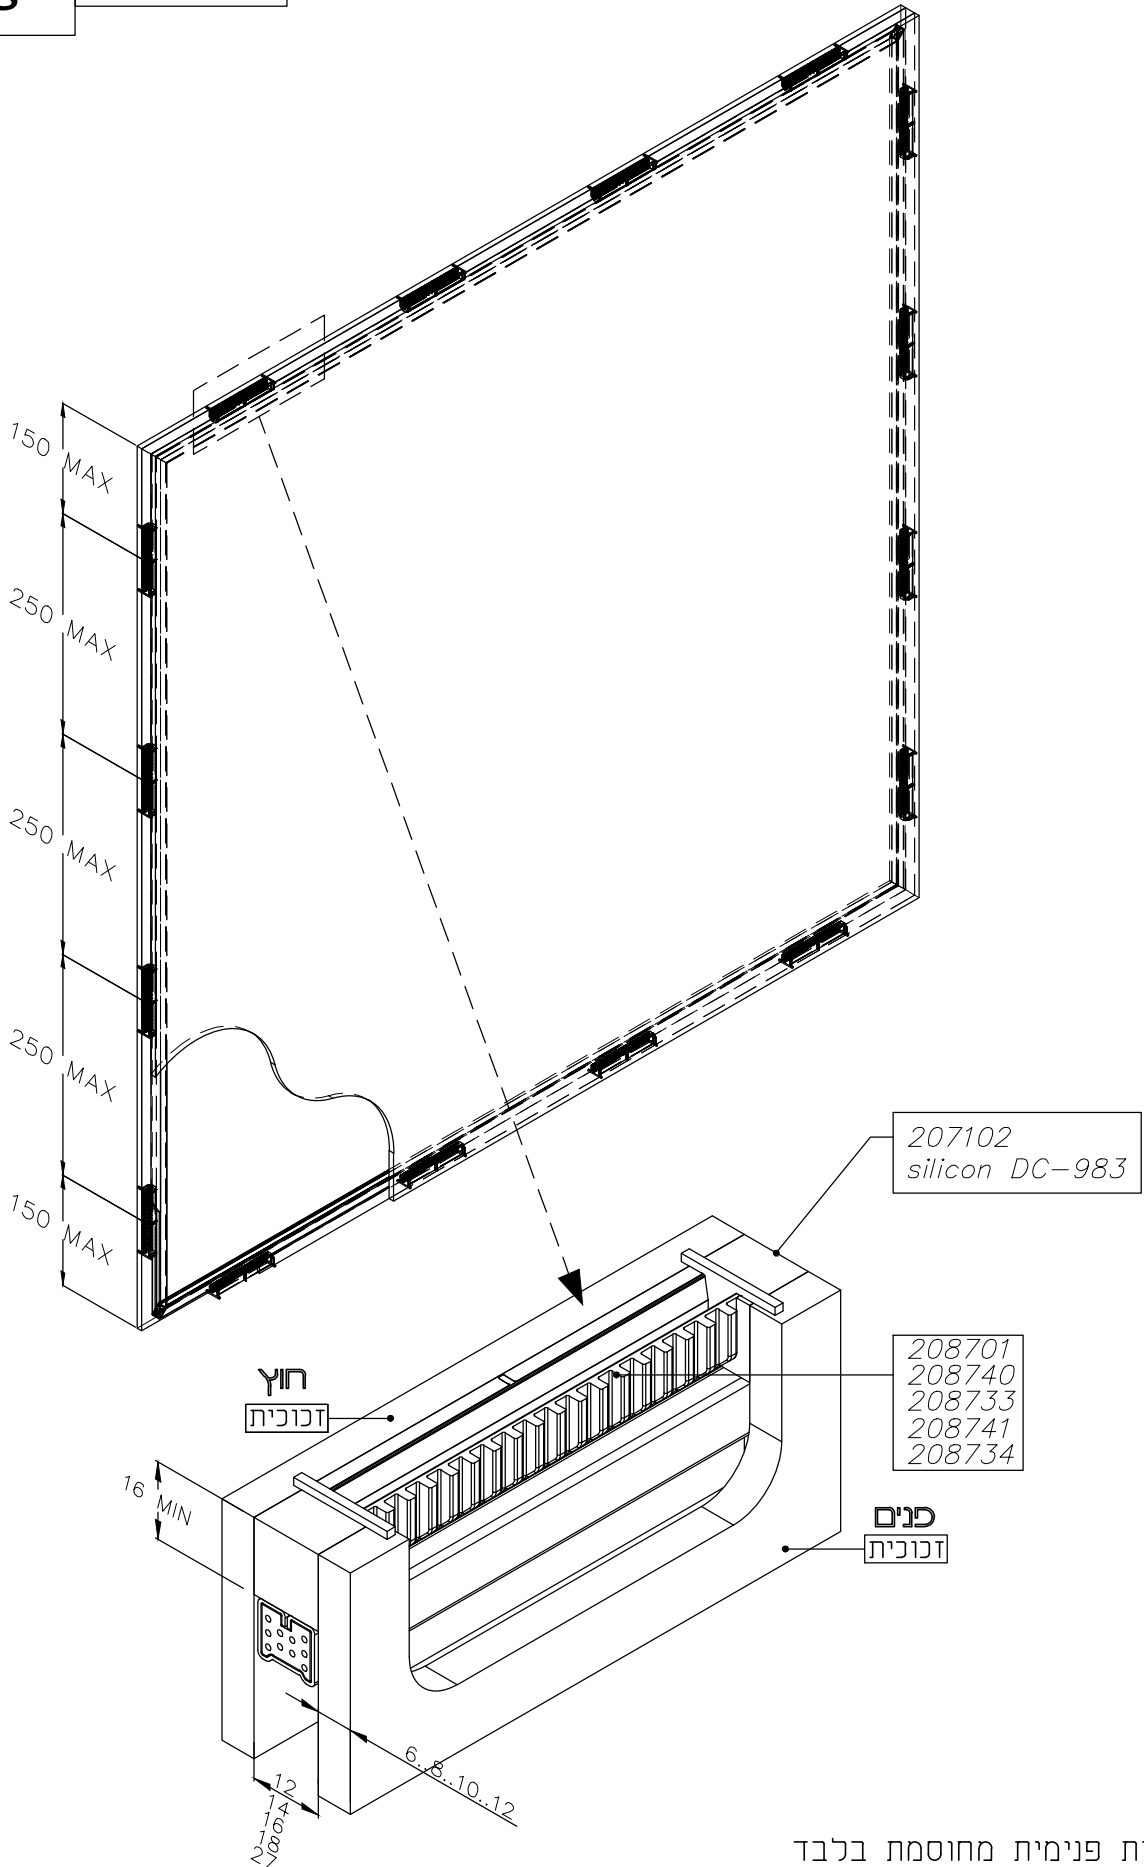

Msg

4 Sides

זכוכית פנימית מחוסמת בלבד

01.01.2018 גרסה
M050-03-340 מס. עמוד
173022 מס. קובץ

קיר מסך
הרכבת שתלים בזכוכית

M50