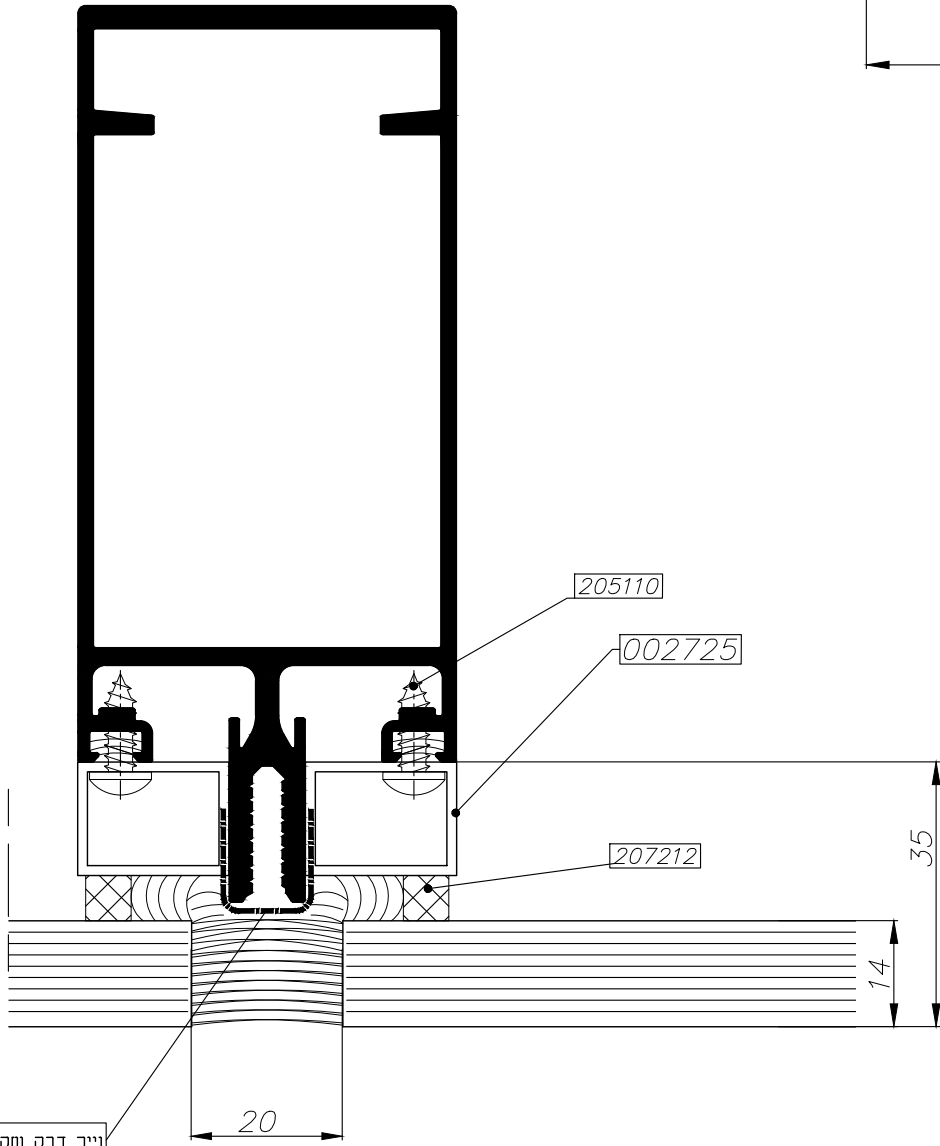

זכוכית 14 ס"מ

נייר דבק שקוף

	01.01.2018 גרסה M050-03-190 מס. עמוד 173015 מס. קובץ	קיר מסך אפשרויות זיגוג זיגוג זכוכית מונוליטית	M50