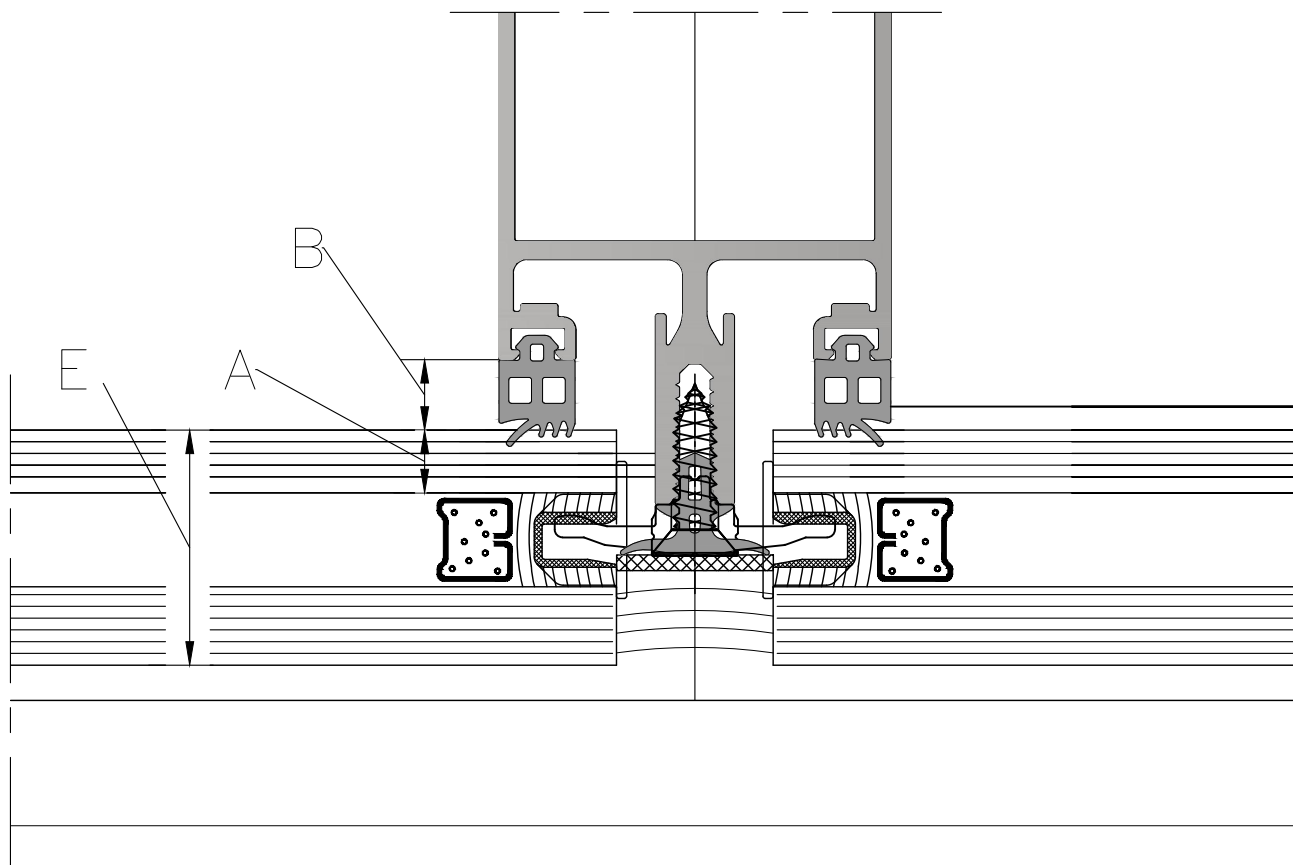

מקרא לטבלאות זיגוג של קיר מסך סמי סטרוקוראלי ראה טבלאות עמ' 215-270

עובי זכוכית פנימית	A
אטם לעמוד	B
אטם קורה	C
אטם מרכזי	D
עובי זכוכית כללי	E