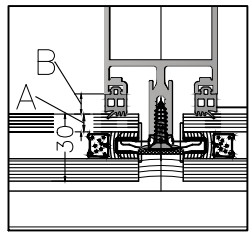

עובי זכוכית כללי	שתל	מחזיק זכוכית	עובי זכוכית/פח פנימית A	אטם לעמוד B		אטם קורה		אטם מרכזי		בורג מרכזי		תומך זכוכית
				עובי(מ"מ)	מק"ט	עובי(מ"מ)	מק"ט	אורך(מ"מ)	מק"ט	תיאור	מק"ט	
מרווח 16 מ"מ מרווח 16 מ"מ אופציה ב'	208733	204211	4	17	206218	11	206251	32	206612	st5.5x50	205105	204107
		204210	6	17	206218	11	206251	32	206612	st5.5x50	205105	204107
		204201	6	13	206221	7	206298	28	206614	st5.5x45	205107	204109
		204201	8	11	206251	5	206297	26	206610	st5.5x45	205107	204109
		204211	8	13	206221	7	206298	28	206614	st5.5x45	205107	204109
		204210	10	13	206221	7	206298	28	206614	st5.5x45	205107	204109
		204211	10	11	206251	5	206297	26	206610	st5.5x45	205107	204109
	מרווח 16 מ"מ אופציה ב'	204201	4	11	206251	5	206297	26	206610	st5.5x45	205107	204109
		204211	4	13	206221	7	206298	28	206614	st5.5x45	205107	204109
		204210	6	13	206221	7	206298	28	206614	st5.5x45	205107	204109
		204211	6	11	206251	5	206297	26	206610	st5.5x45	205107	204109
		204210	8	11	206251	5	206297	26	206610	st5.5x45	205107	204109
	מרווח 18 מ"מ	204210	4	17	206218	11	206251	32	206612	st5.5x50	205105	204107
		204201	4	13	206221	7	206298	28	206614	st5.5x45	205107	204109
		204201	6	11	206251	5	206297	26	206610	st5.5x45	205107	204109
		204211	6	13	206221	7	206298	28	206614	st5.5x45	205107	204109
		204210	8	13	206221	7	206298	28	206614	st5.5x45	205107	204109
		204211	8	11	206251	5	206297	26	206610	st5.5x45	205107	204109
	מרווח 18 מ"מ אופציה ב'	204201	4	11	206251	5	206297	26	206610	st5.5x45	205107	204109
		204211	4	13	206221	7	206298	28	206614	st5.5x45	205107	204109
		204210	6	13	206221	7	206298	28	206614	st5.5x45	205107	204109
204211		6	11	206251	5	206297	26	206610	st5.5x45	205107	204109	
204210		8	11	206251	5	206297	26	206610	st5.5x45	205107	204109