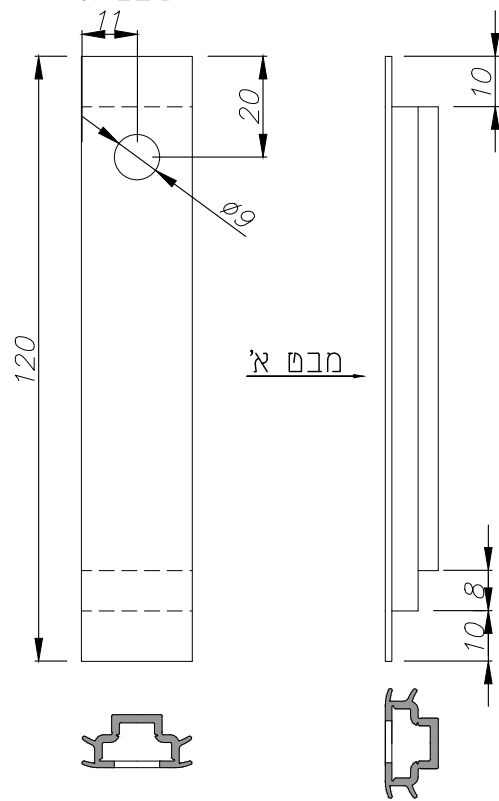

עיבוד הגומי- ע"י הלקוח מבט א'