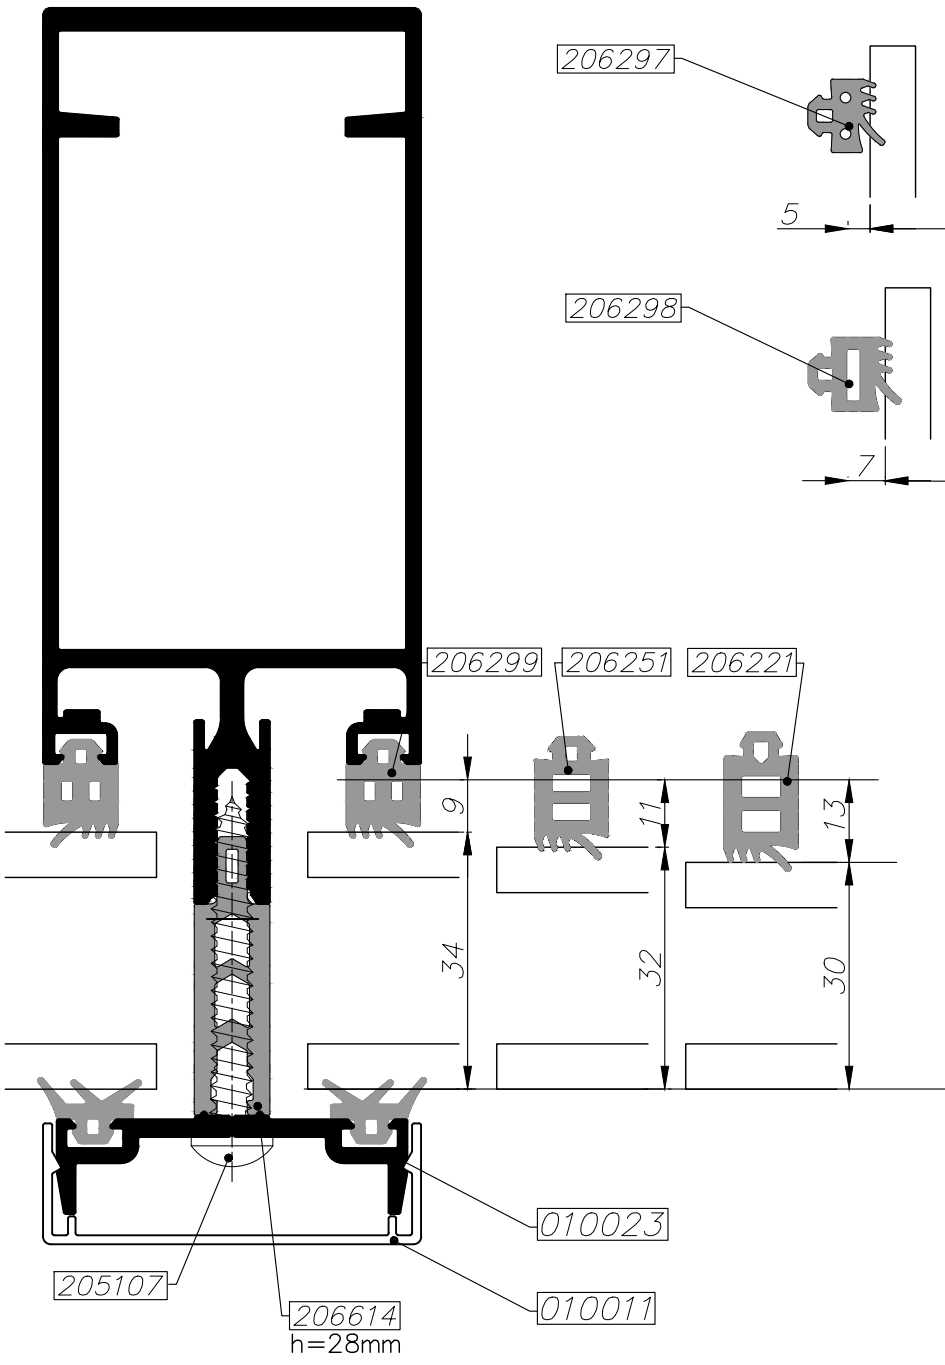

Mrg

	01.01.2018 גרסה M050-03-150 מס. עמוד 173013 מס. קובץ	קיר מסך אפשרויות זיגוג זיגוג זכוכית בידודית הרחקת זיגוג 28 מ"מ	M50