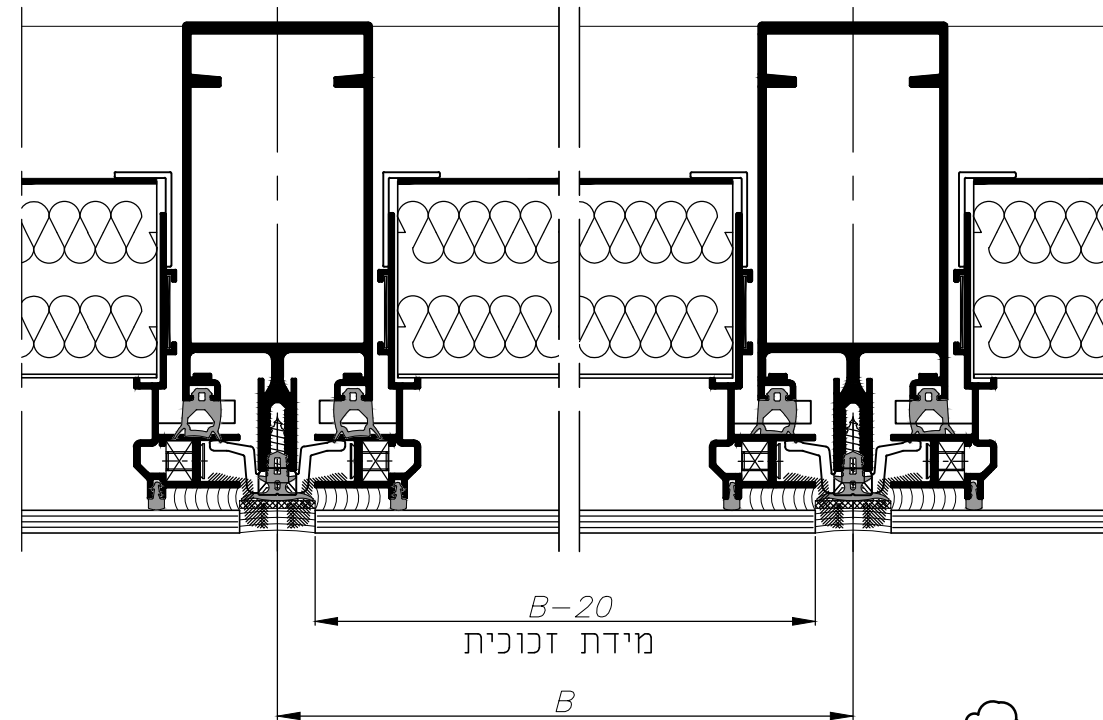

קנה-מידה 1:2