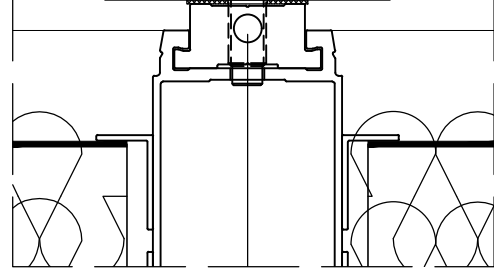

MATRIX 50

המלצות לייצור עוגן עליון / תחתון

נתונים טכניים לייצור עוגנים

מק"ט ברגים	סוג ברגים לחיבור	D	C	B	A	מחבר התפשטות לעמוד ... מ"מ	מספר פרופיל
205159	DIN 7982C 6.3x25	150.9	44.8	124.0	23.6	180	010188
205160	DIN 7982C 5.5x25	126.9	45.2	99.0	24.8	160	010092
205159	DIN 7982C 6.3x25	106.9	45.2	79.0	23.6	140	010148
205160	DIN 7982C 5.5x25	86.9	45.2	59.0	24.8	120	010069
205160	DIN 7982C 5.5x25	66.9	45.2	39.0	24.8	100	010068
205159	DIN 7982C 6.3x25	46.9	45.2	19.0	23.6	80	010114