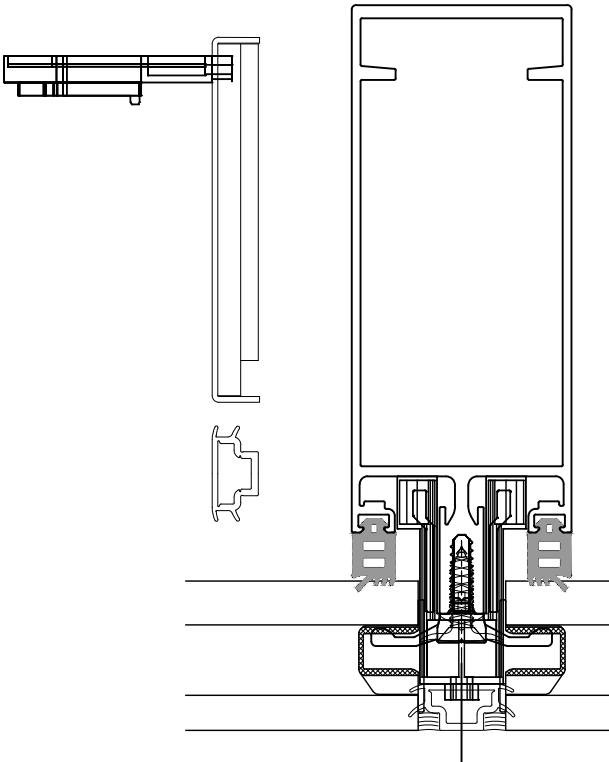

עיבוד הגומי- ע"י הלקוח מבט א'