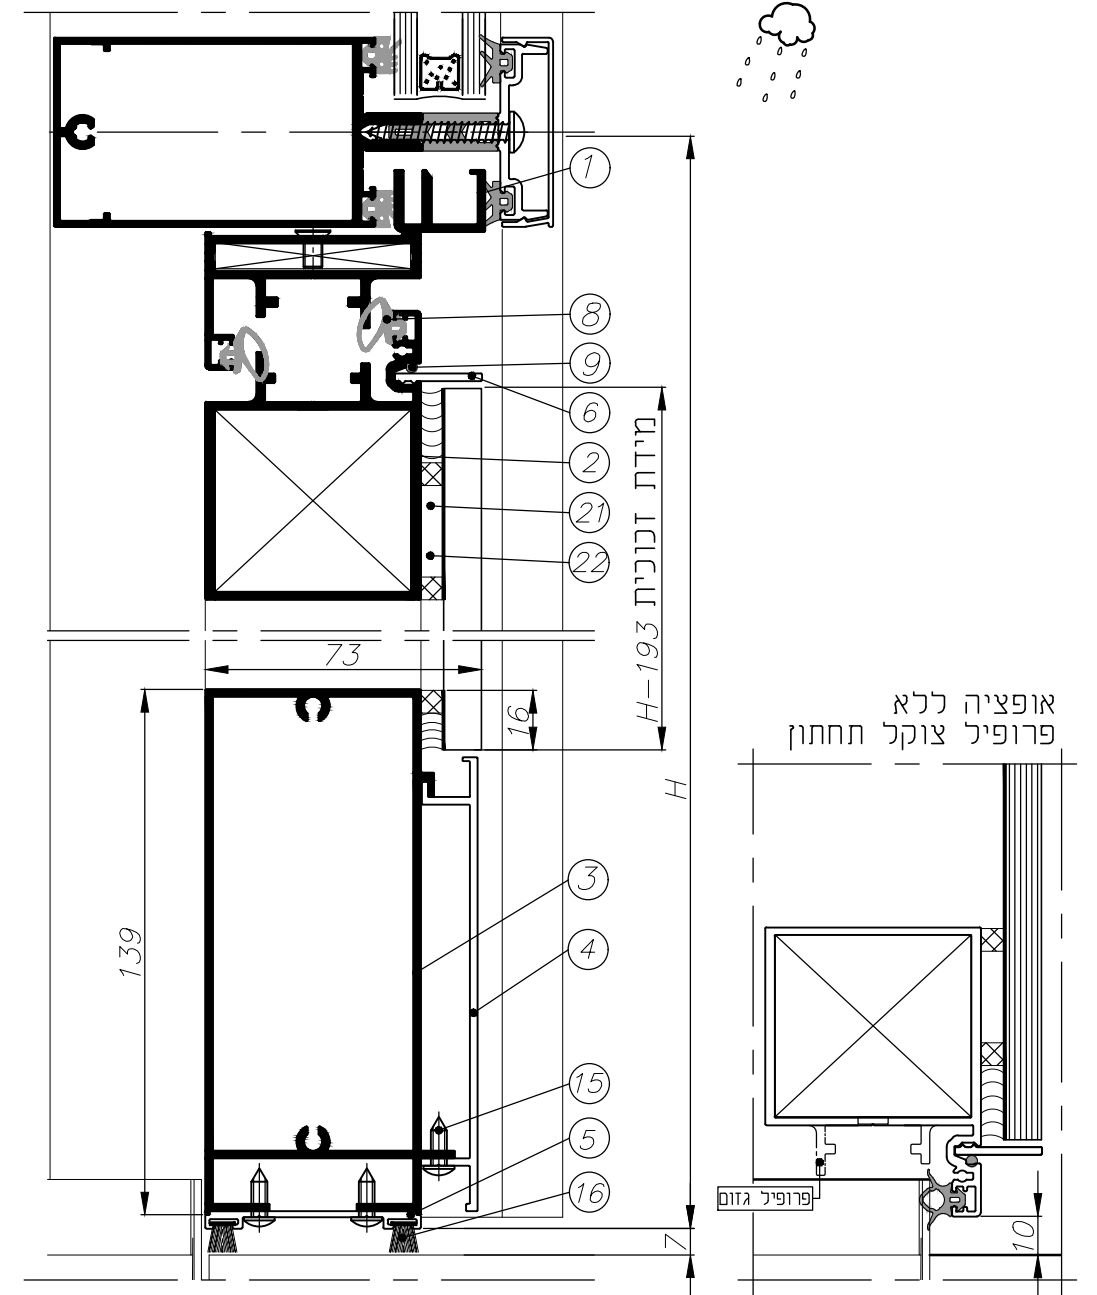

אביזרים

מספר בשרטוט	מק"ט	תאור	צורה	כמות	הערות
12	203133	פינה טרודה לדלת סמויה		4	
13	203134	פינה טרודה לדלת סמויה		2	
14	202252	ידית לדלת		1	
15	205110	בורג st 4.2x13 DIN 7981C		12	
16	206701	מברשת 6.9x800		2	
17	201259	ציר לדלת תפיסה פנימית		4	
18	205121	בורג st 3.9x13 DIN 7982C		כל 500 מ"מ	
19	202189	סט נגדי נעילה עם פנקים ברגים		1	
20	202303	מנעול דלת 35 מ"מ		1	
21	207104	סיליקון להדבקת זכוכית DC-895			
22	207207	פוליאיטילן מוקצף 20x6 מ"מ			

אסמים

מס. בשרטוט	מק"ט	תאור	צורה	מידת חיתוך מ"מ	כמות	הערות
8	2064 22	אטם אגף-מלבו		B/2-25	2 חלק	
9	206224	אטם דיגוג לדלת מ"מ 3		B/2-20	2 חלק	
				H-43	3	

- הוראות הייצור מתייחסות לדלת עם צוקל תחתון

פרופילי אלומיניום

מס. בשרטוט	מק"ט	תאור	צורה	מידת חיתוך מ"מ	כמות	הערות
1	010135	מתאם דלת		B-20	1	
2	010136	אגף דלת		H-3	2 חלק	
				B/2-40	1 חלק	
3	010138	פרופיל תחתון		B/2-35.5	1 חלק	
				H-58	4 חלק	
4	010139	מכסה תחתון לדלת		B/2-193	1 חלק	
				B/2-188.5	2 חלק	
5	010037	מחזיק מברשת		B/2-77.5	1 חלק	
				B/2-78.5	2 חלק	
6	010137	תוחם זכוכית		B/2-40	1 חלק	
				B/2-35.5	2 חלק	
7	001214	תוחם זכוכית		B/2-73.5	2 חלקים	
				H-74.5	3 חלקים	
				H-74.5	1 חלק