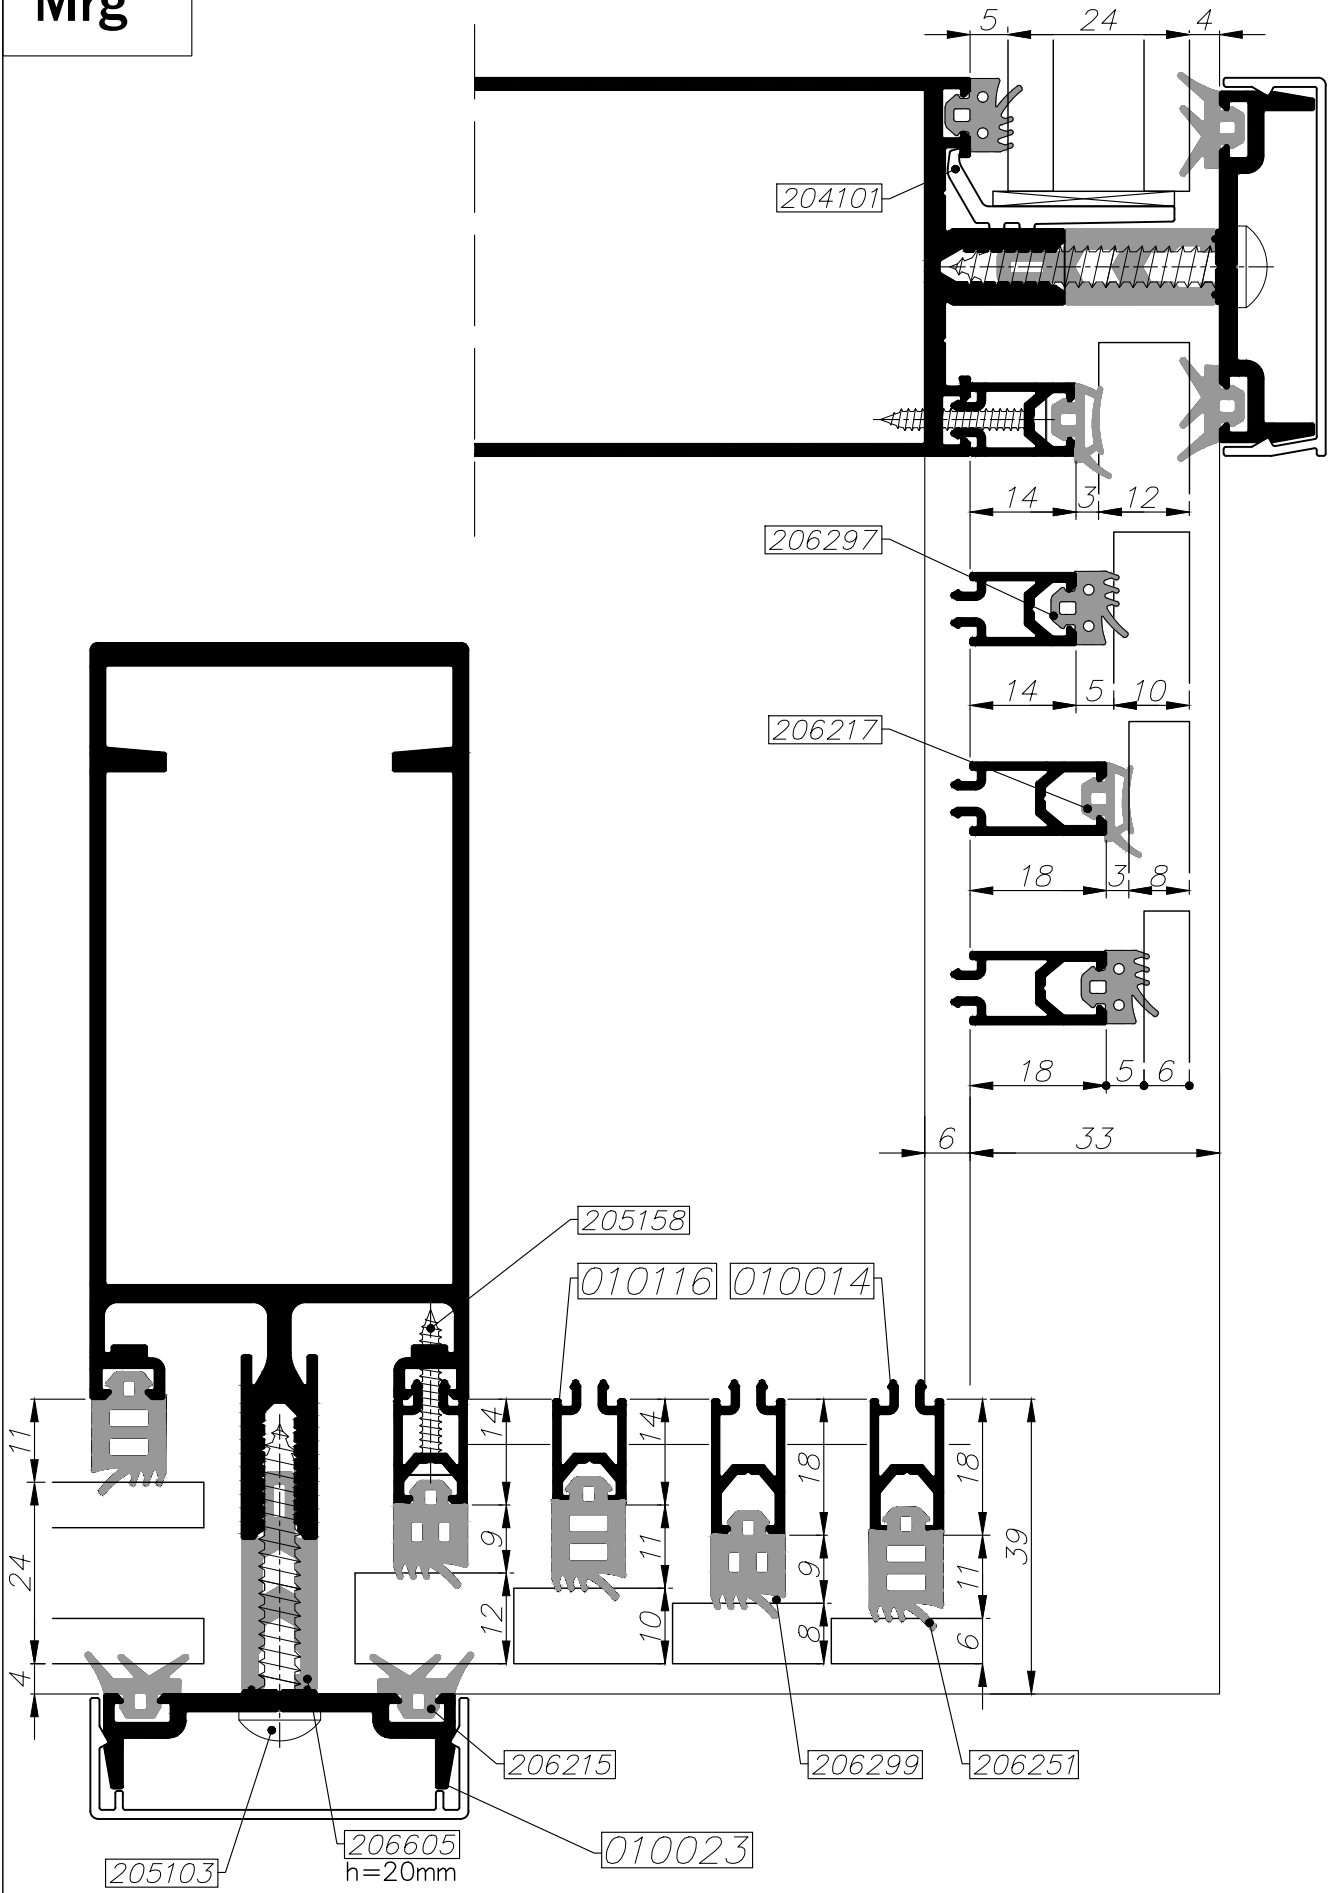

Mrg

	01.01.2018 גרסה M050-03-145 מס. עמוד 173013 מס. קובץ	קיר מסך אפשרויות זיגוג זיגוג זכוכית משולב הרחקת זיגוג 20 מ"מ	M50