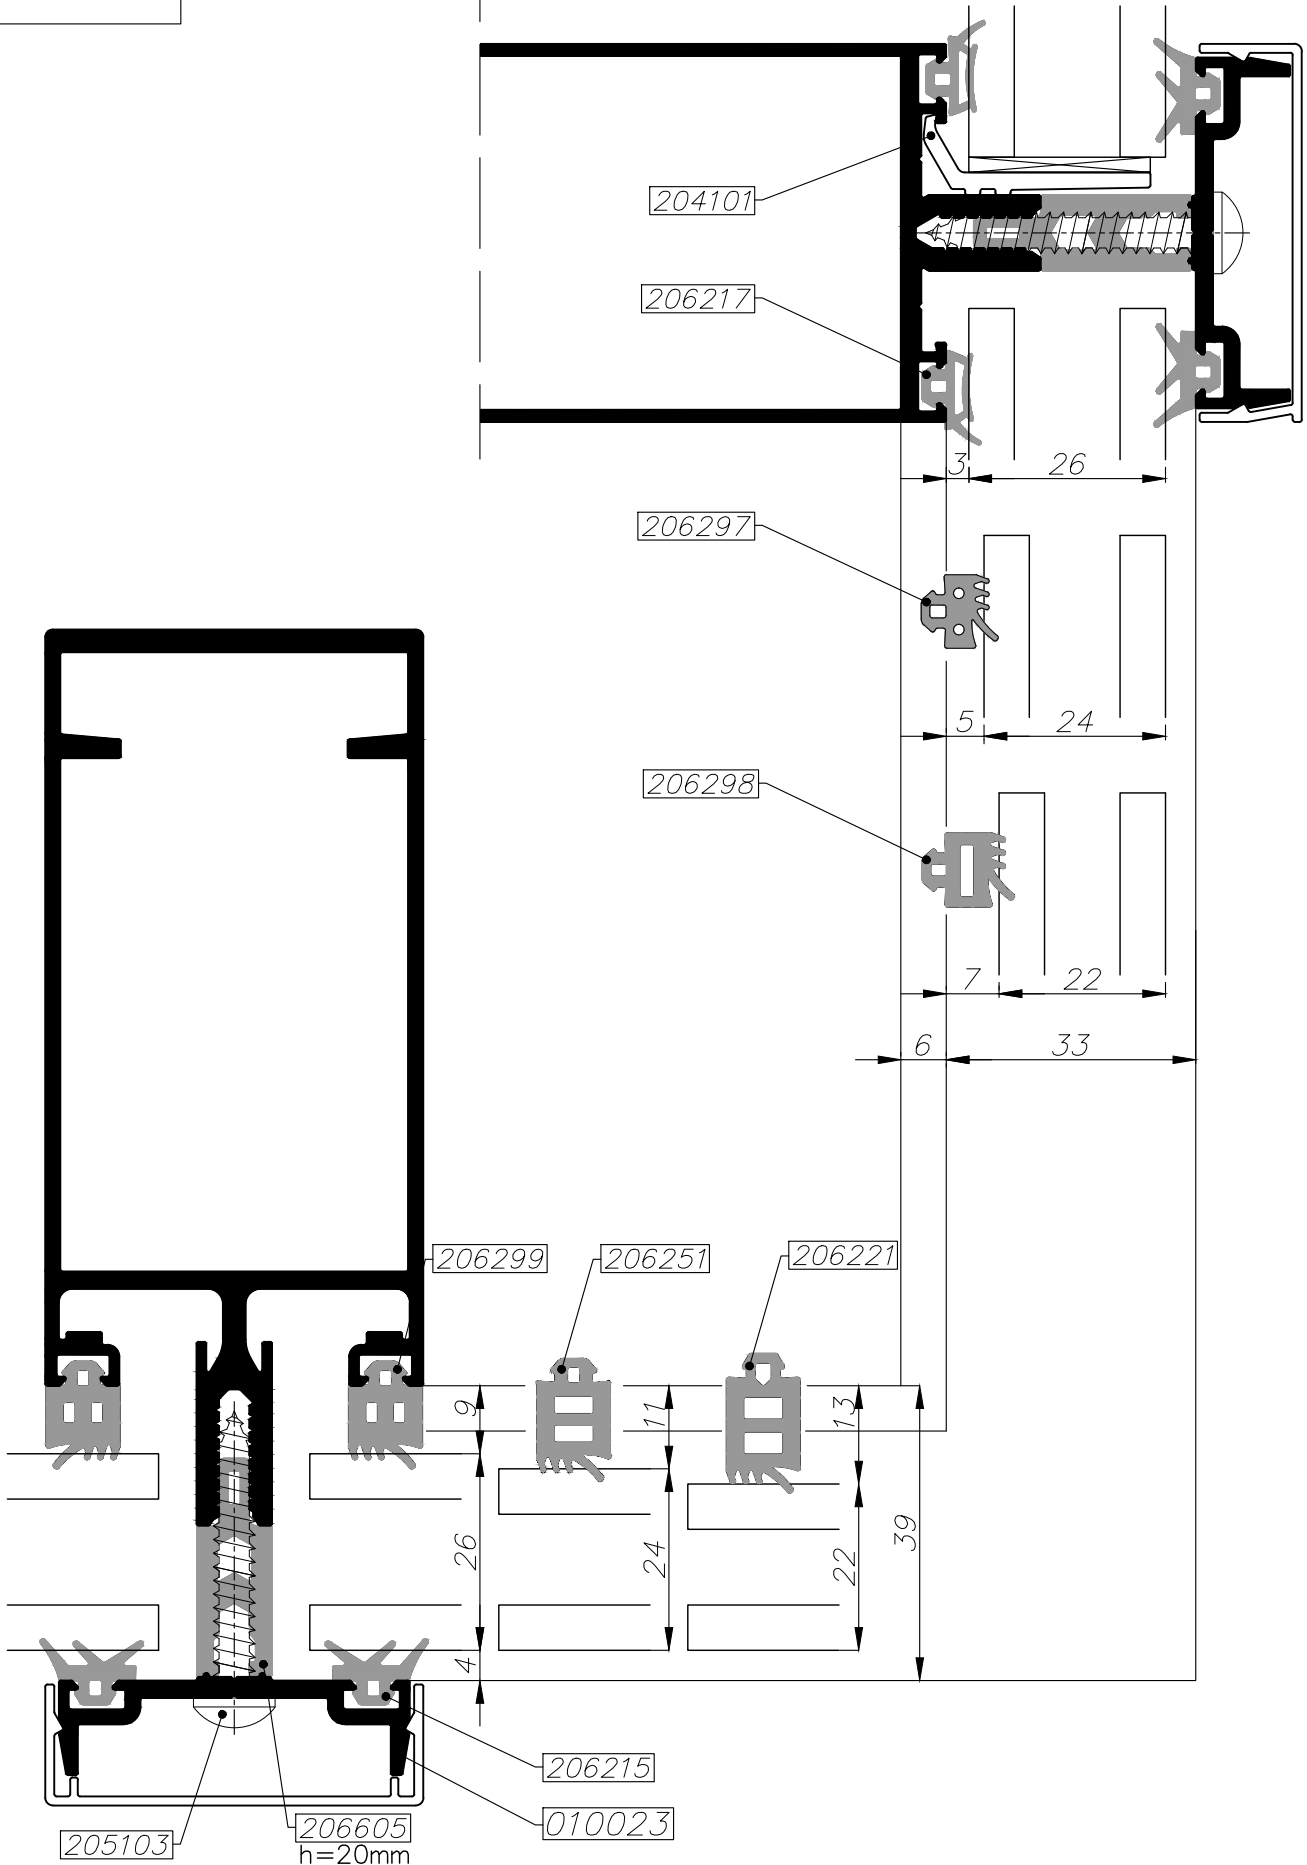

Mrg

	01.01.2018 גרסה M050-03-140 מס. עמוד 173013 מס. קובץ	קיר מסך אפשרויות זיגוג זיגוג זכוכית בידודית הרחקת זיגוג 20 מ"מ	M50