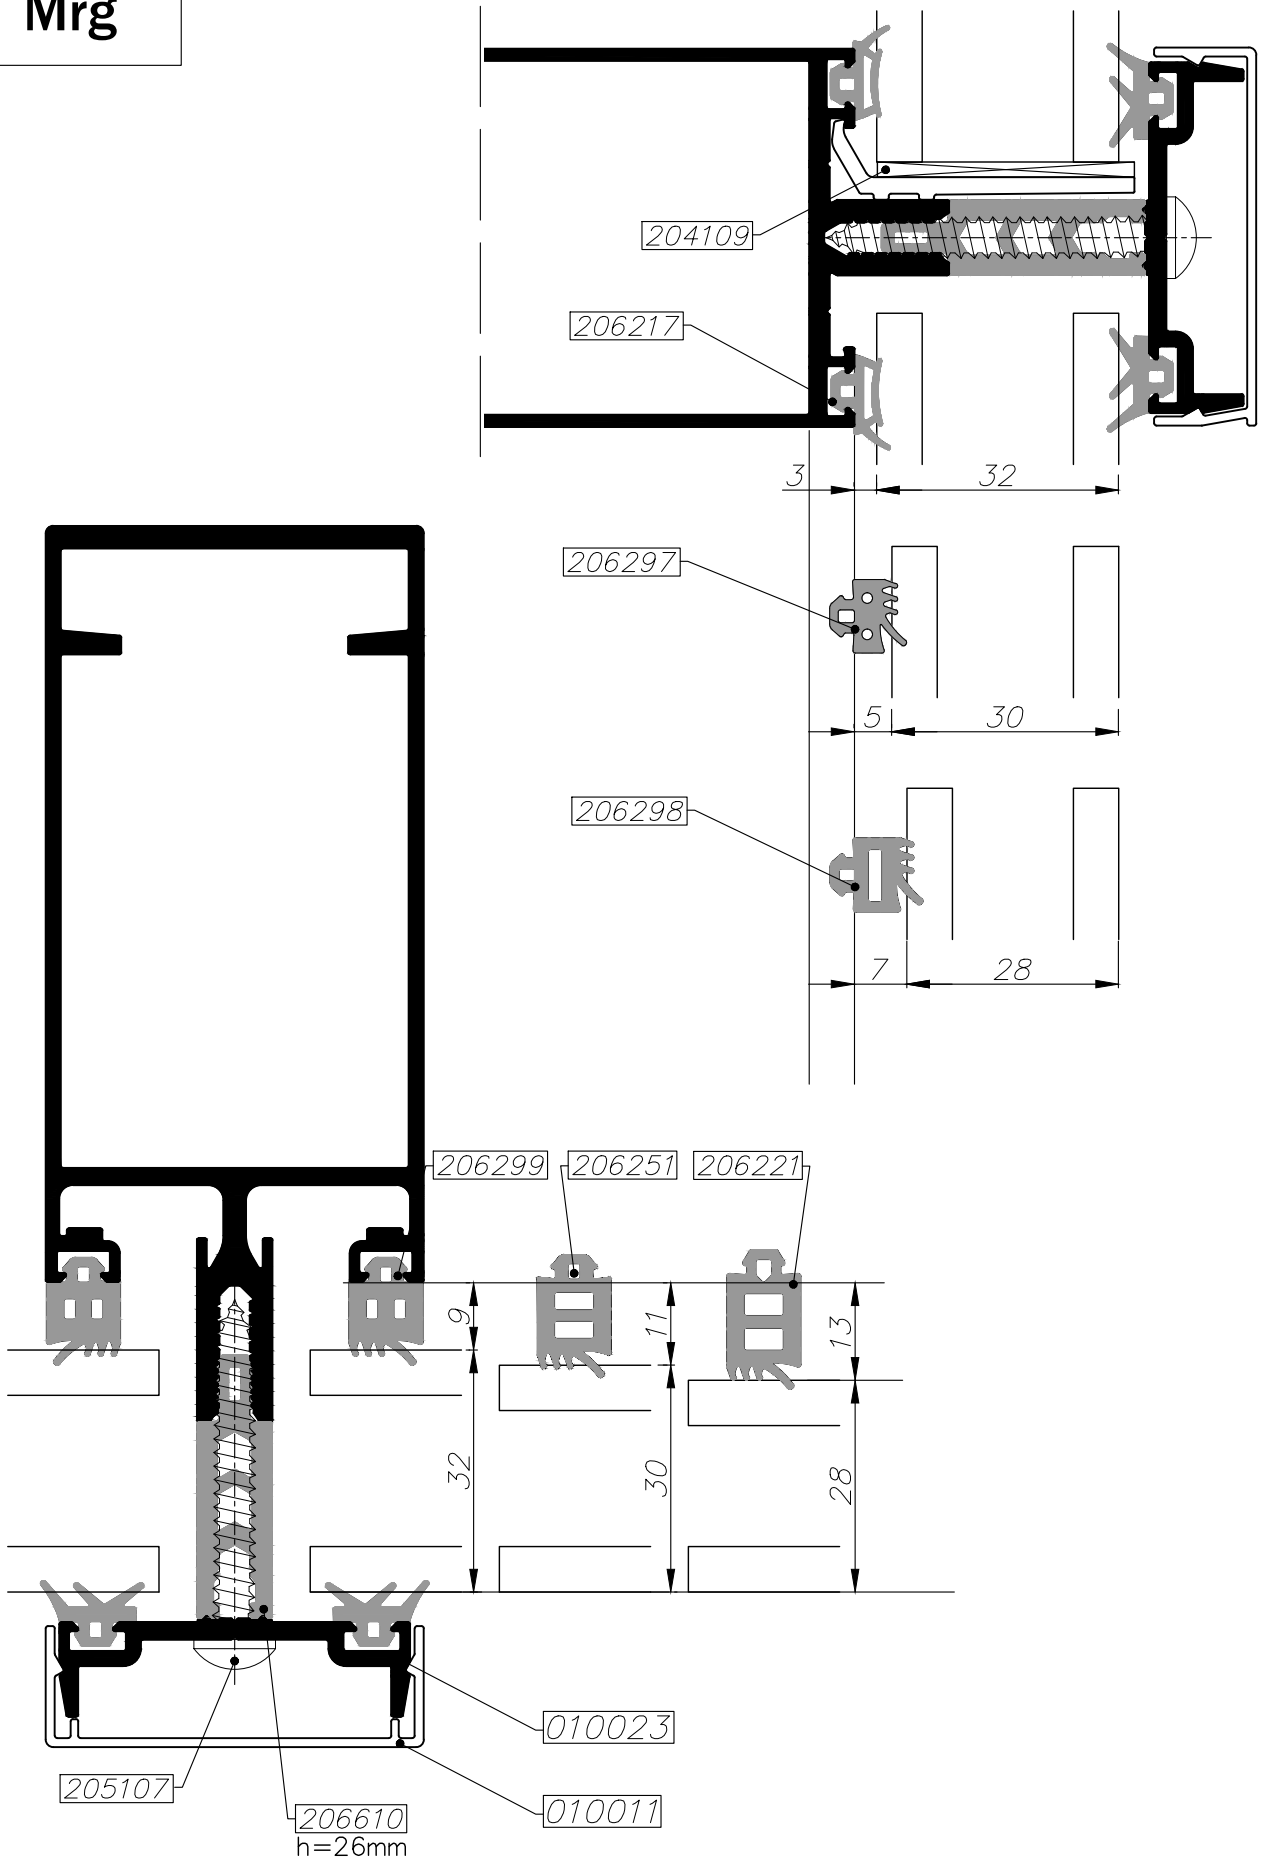

Mrg

extal

גרסה 01.01.2018
מס. עמוד M050-03-146
מס. קובץ 173013

קיר מסך אפשרויות זיגוג
זיגוג זכוכית בידודית
הרחקת זיגוג 26 מ"מ

M50