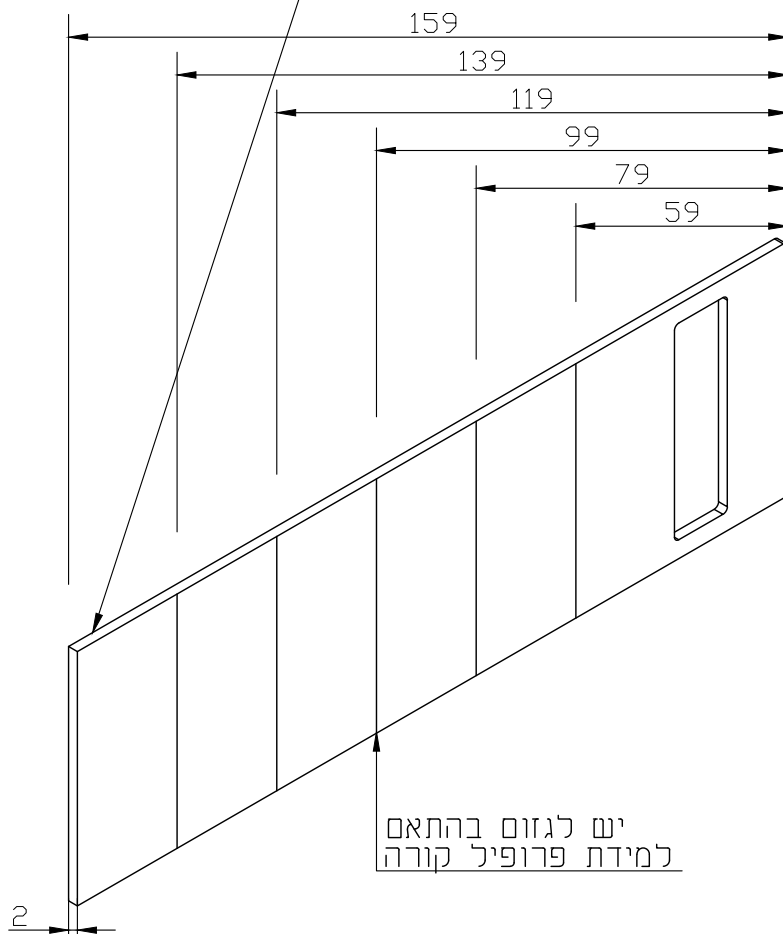

יש לגזום בהתאם
למידת פרופיל קורה

	01.01.2018 גרסה M050-03-030 מס. עמוד 173003 מס. קובץ	קיר מסך התפשטות אופקית	M50