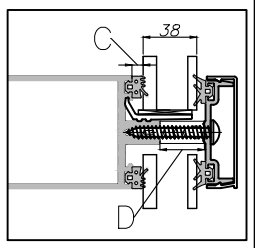

עובי זכוכית כללי	שתי	מחזיק זכוכית	עובי זכוכית/פח פנימית A	אטם לעמוד B		אטם קורה		אטם מרכזי		בורג מרכזי		תומך זכוכית	
				עובי(מ"מ)	מק"ט	עובי(מ"מ)	מק"ט	אורך(מ"מ)	מק"ט	תיאור	מק"ט		
	208733 מרווח 16 מ"מ 	204210	10	13	206221	7	206298	36	206606	st5.5x55	205185	204149	
		204201	10	9	206299	3	206217	32	206612	st5.5x50	205105	204107	
		204211	12	9	206299	3	206217	32	206612	st5.5x50	205105	204107	
	208733 מרווח 16 מ"מ אופציה ב'	204210	10	9	206299	3	206217	32	206612	st5.5x50	205105	204107	
		208741 מרווח 18 מ"מ 	204210	8	13	206221	7	206298	36	206606	st5.5x55	205185	204149
			204201	8	9	206299	3	206217	32	206612	st5.5x50	205105	204107
	204211		10	9	206299	3	206217	32	206612	st5.5x50	205105	204107	
	204210		12	9	206299	3	206217	32	206612	st5.5x50	205105	204107	
	208741 מרווח 18 מ"מ אופציה ב'	204211	8	9	206299	3	206217	32	206612	st5.5x50	205105	204107	
		204210	10	9	206299	3	206217	32	206612	st5.5x50	205105	204107	
	208733 מרווח 16 מ"מ 	204210	12	11	206251	5	206297	36	206606	st5.5x55	205185	204149	
	208741 מרווח 18 מ"מ 	204210	10	11	206251	5	206297	36	206606	st5.5x55	205185	204149