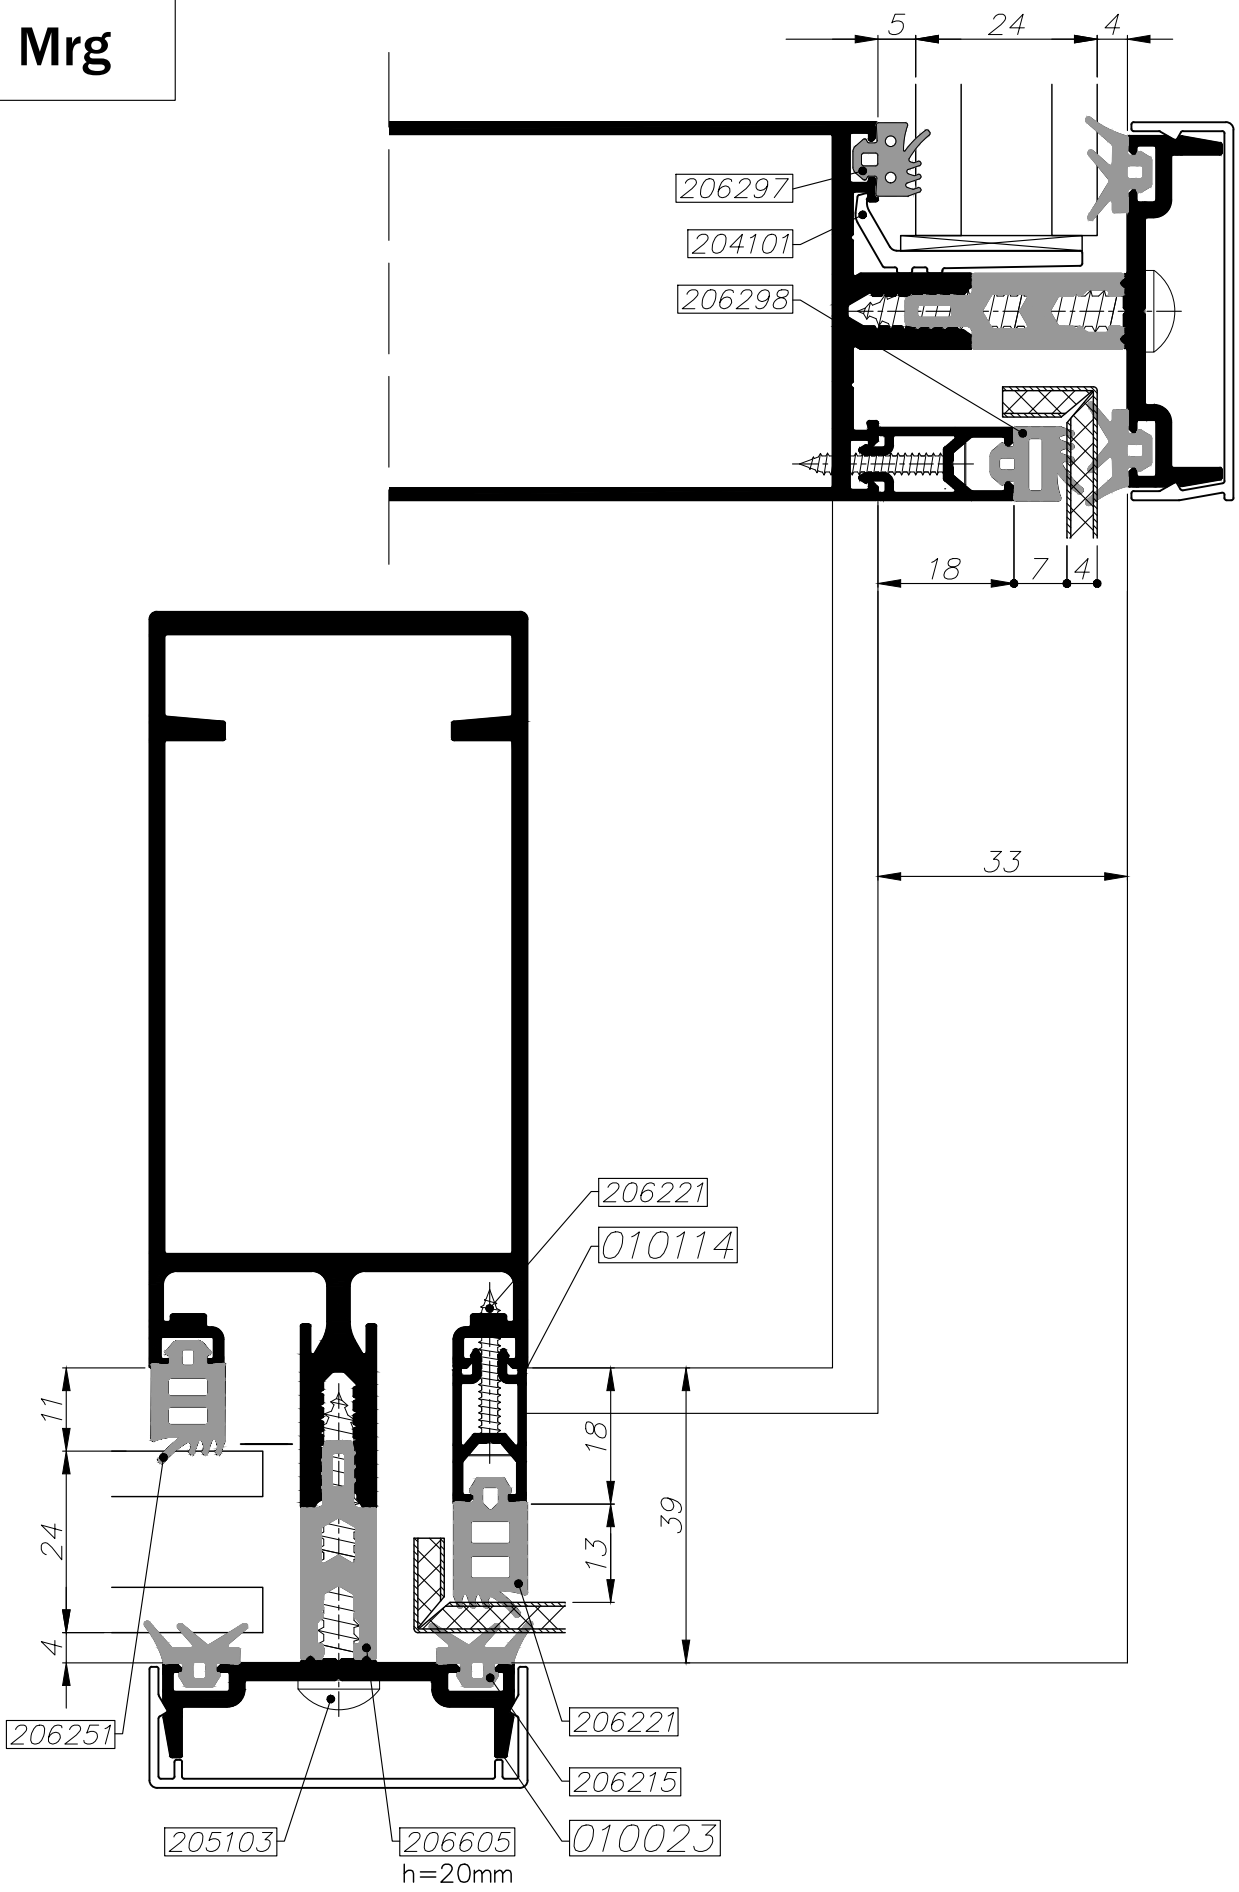

Mrg

	01.01.2018 גרסה M050-03-160 מס. עמוד 173013 מס. קובץ	קיר מסך אפשרויות זיגוג זיגוג פח אלומיניום מרוכב הרחקת זיגוג 20 מ"מ	M50