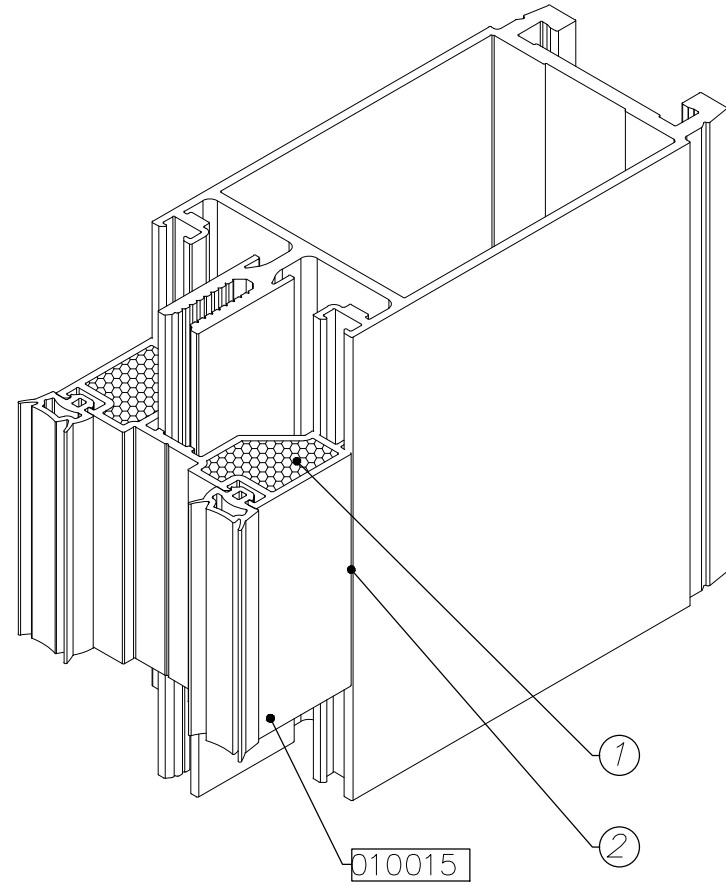

MATRIX 50

1. יש לאטום את קצוות החלל של הפרופיל ע"י פוליאטילן מוקצף ובסיליקון ניטרלי
2. יש לאטום את קו החיבור של הפרופיל עם העמוד או הקורה לכל האורך ע"י סיליקון ניטרלי