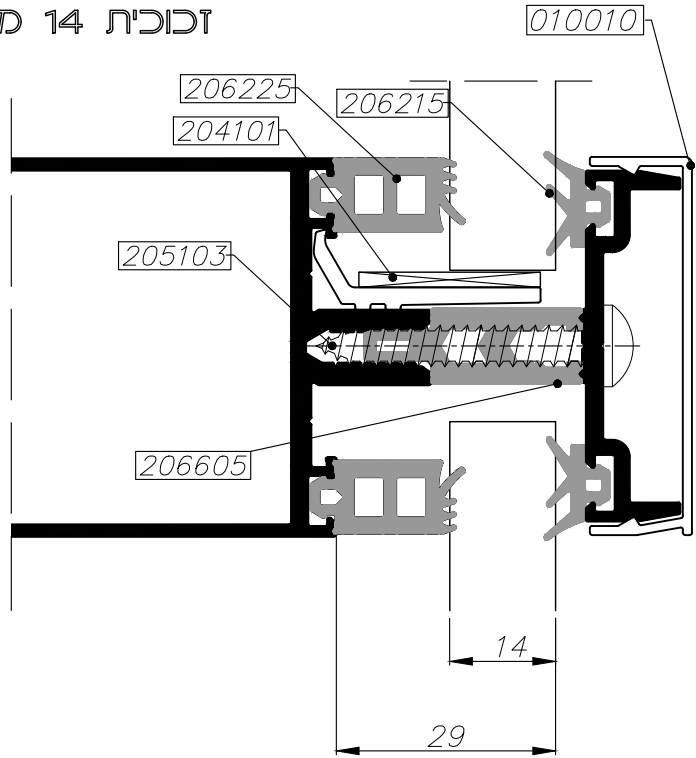

זכוכית 14 ס"מ

נייר דבק שקוף

	01.01.2018 גרסה M050-03-190 מס. עמוד 173015 מס. קובץ	קיר מסך אפשרויות זיגוג זיגוג זכוכית מונוליטית	M50