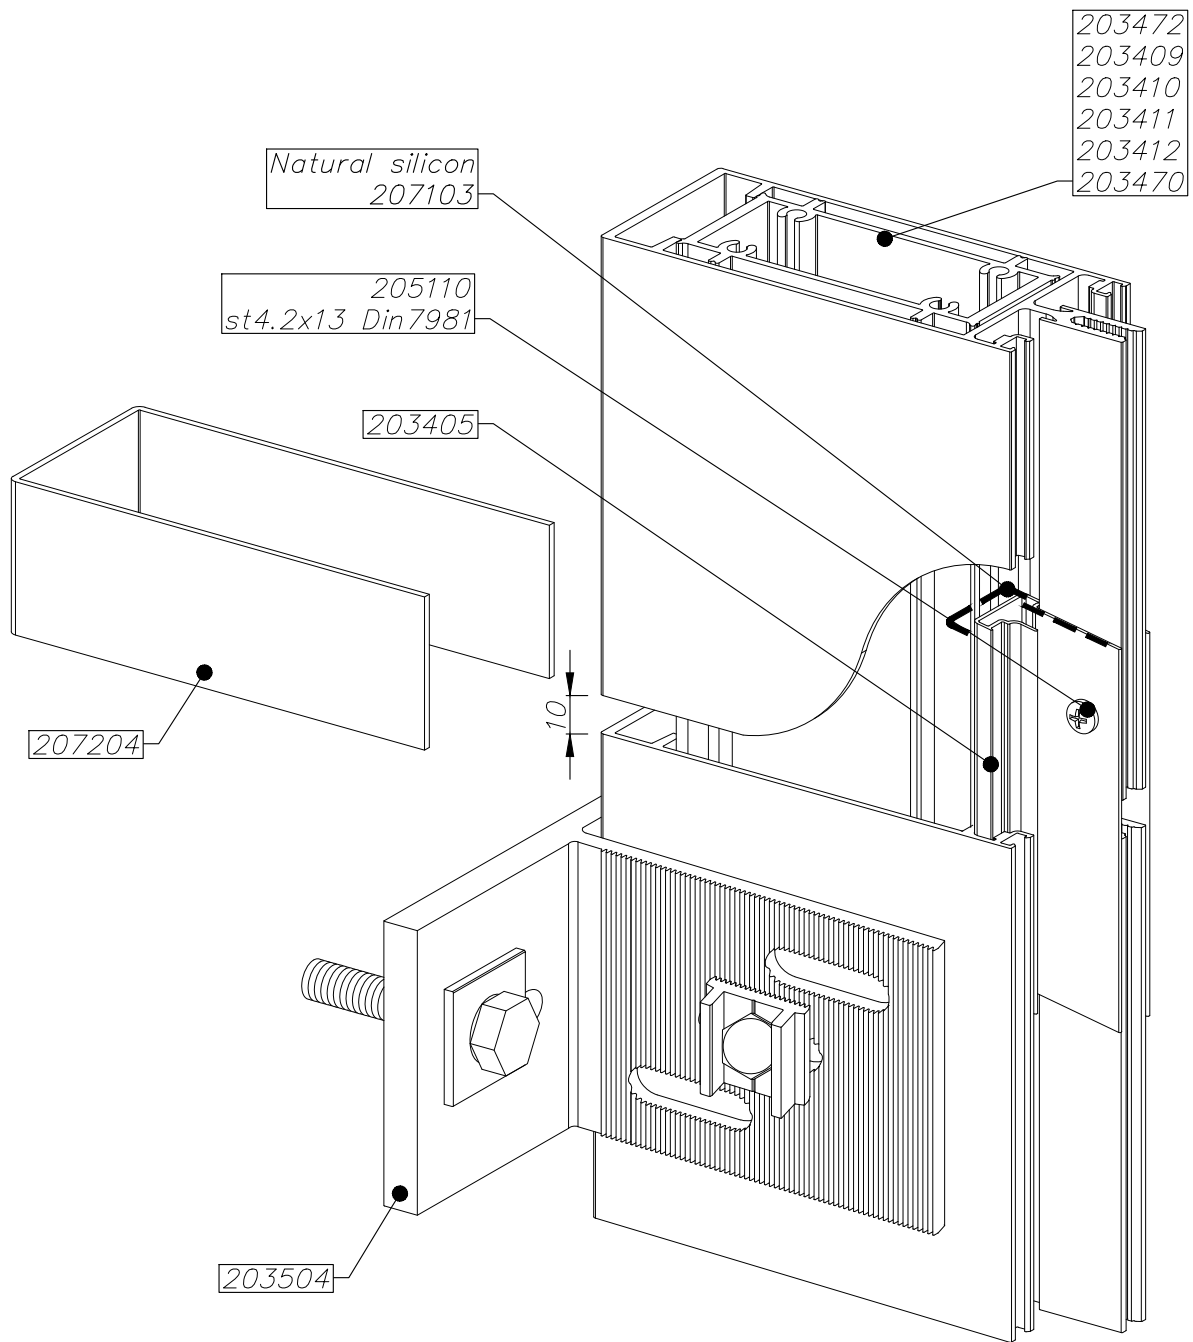

קיר מסך
מידות חיתוך

M50

MATRIX 50

	<p>01.01.2018 גרסה M050-03-060 מס. עמוד 173005 מס. קובץ</p>	<p>קיר מסך תפר התפשטות והרכבת עוגן</p>	<p>M50</p>
---	---	--	------------

MATRIX 50

אופציות לעוגן מקוצר

גרסה 01.01.2018
 מס. עמוד M050-03-065
 מס. קובץ 173005