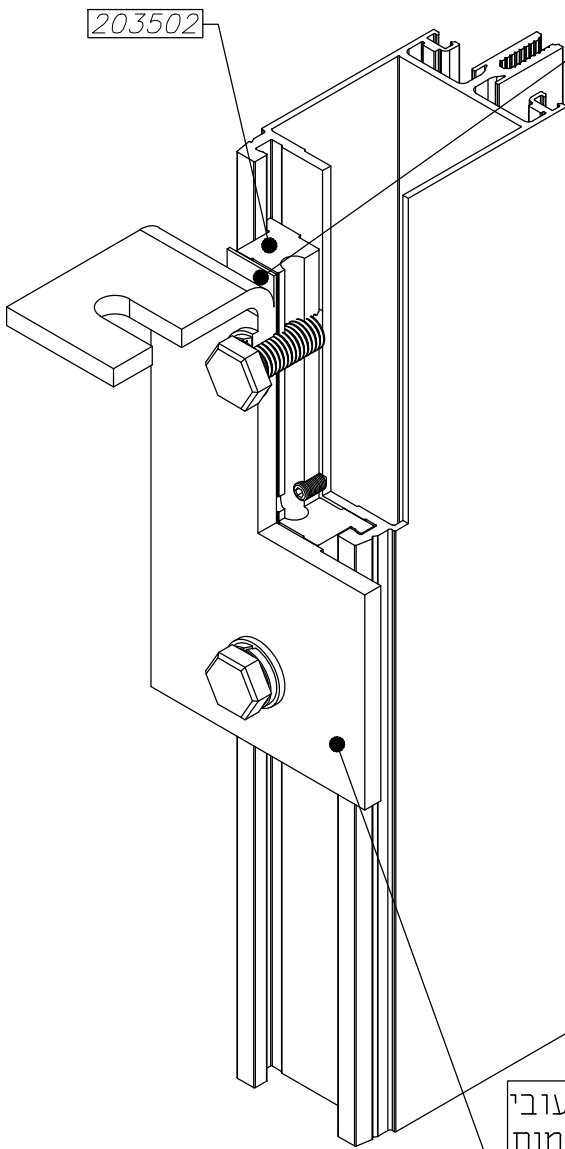

MATRIX 50

עוגן נייד

פס הפרדה בין אלומיניום ופלדה

עוגן קבוע

זווית פלדה מגולוונת בעובי 6-8 מ"מ במידות מתאימות לבניין (לא כלול בסט) המלצות שימוש כפוף לאישור קונסטרוקטור

205302, 205501
(הכל כלול בסט)

205338, 205508, 205501
(הכל כלול בסט)