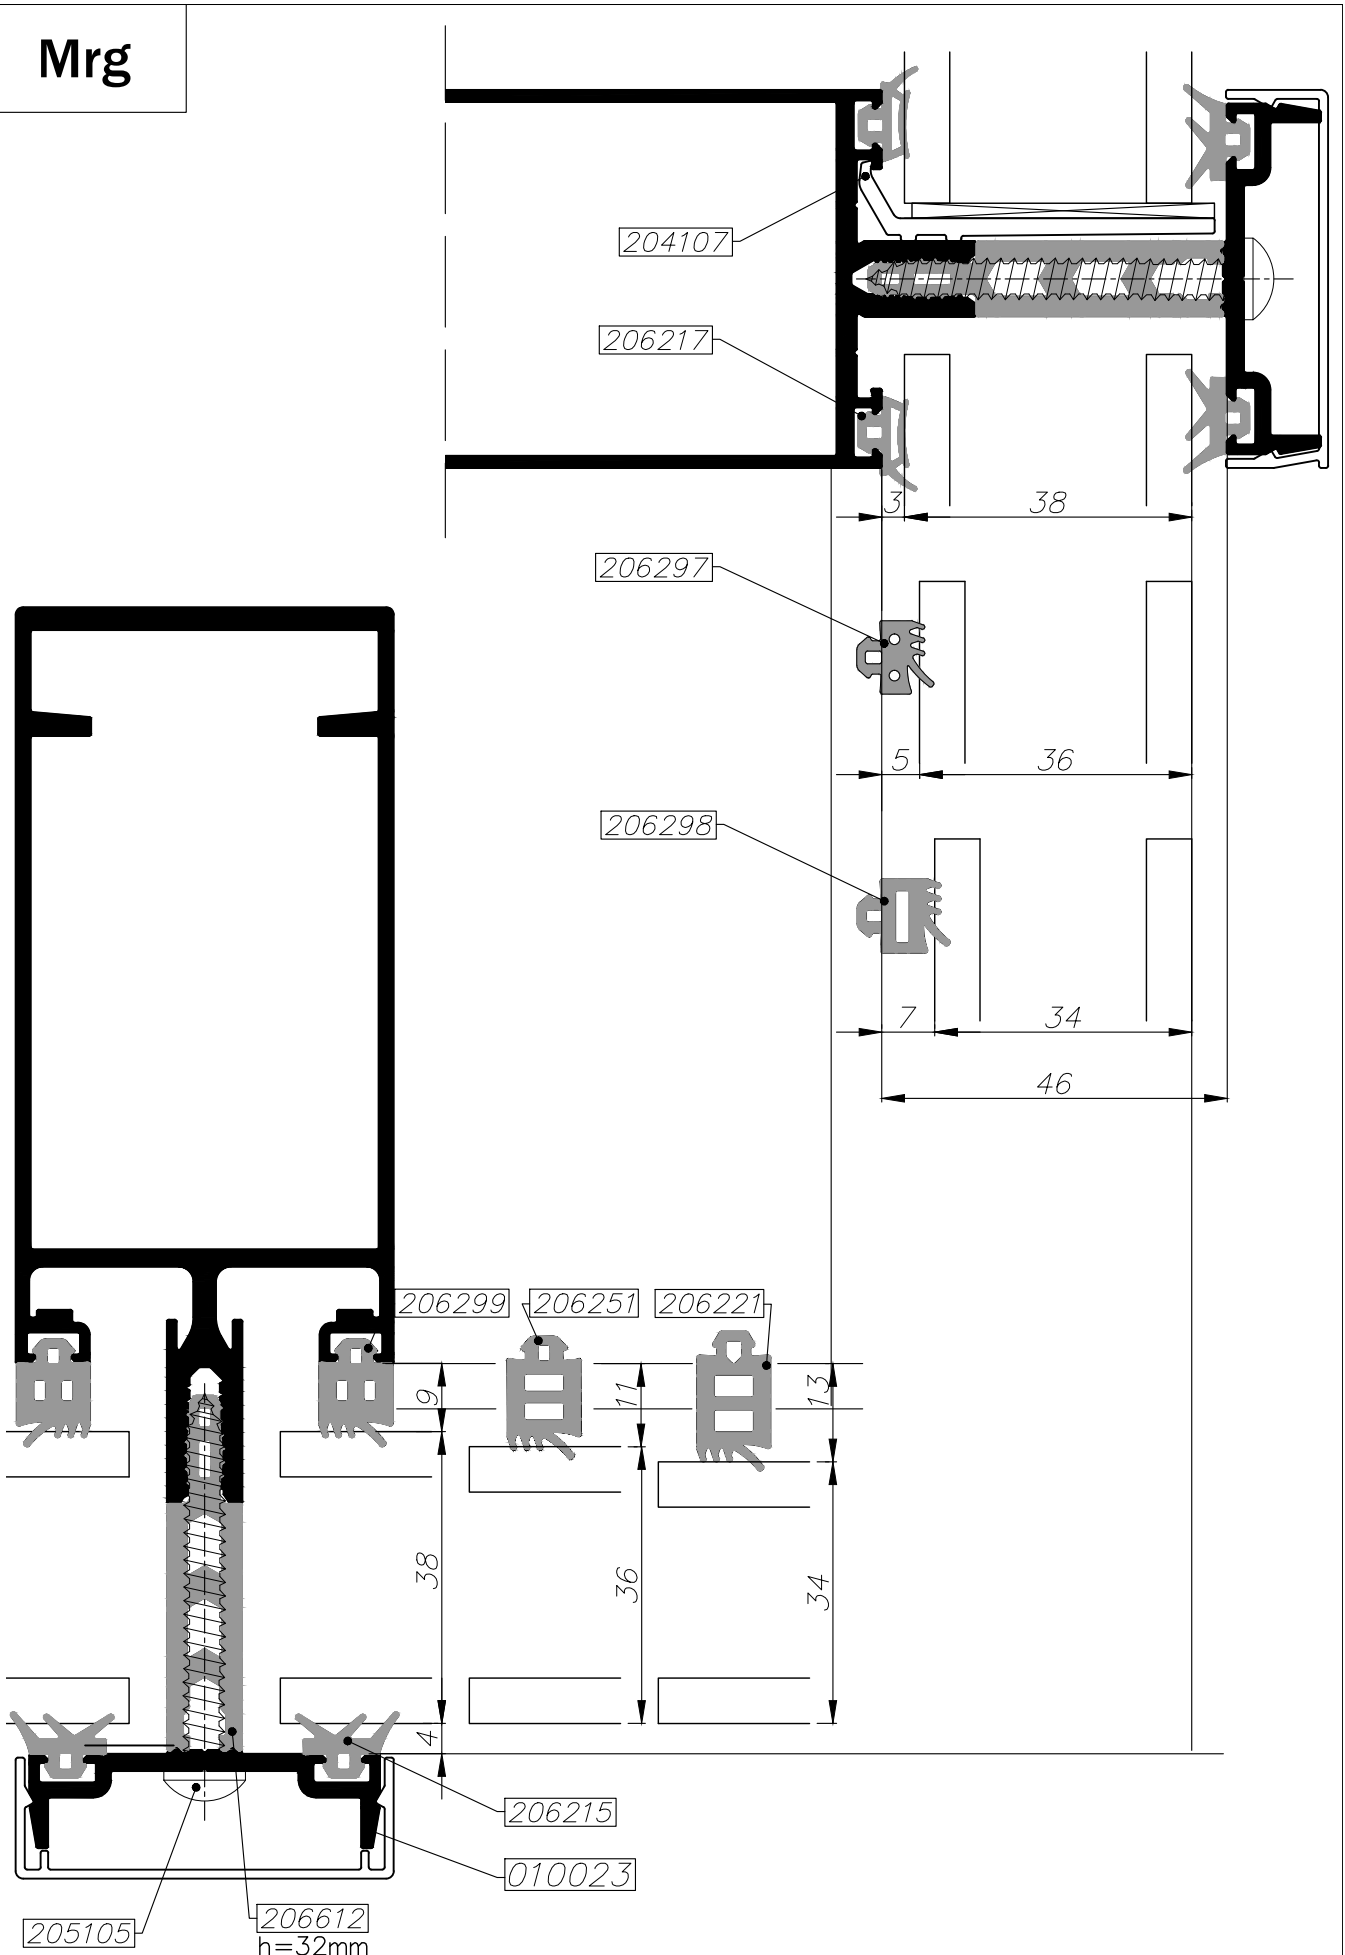

Mrg

	01.01.2018 גרסה M050-03-151 מס. עמוד 173013 מס. קובץ	קיר מסך אפשרויות זיגוג זיגוג זכוכית בידודית הרחקת זיגוג 32 מ"מ	M50