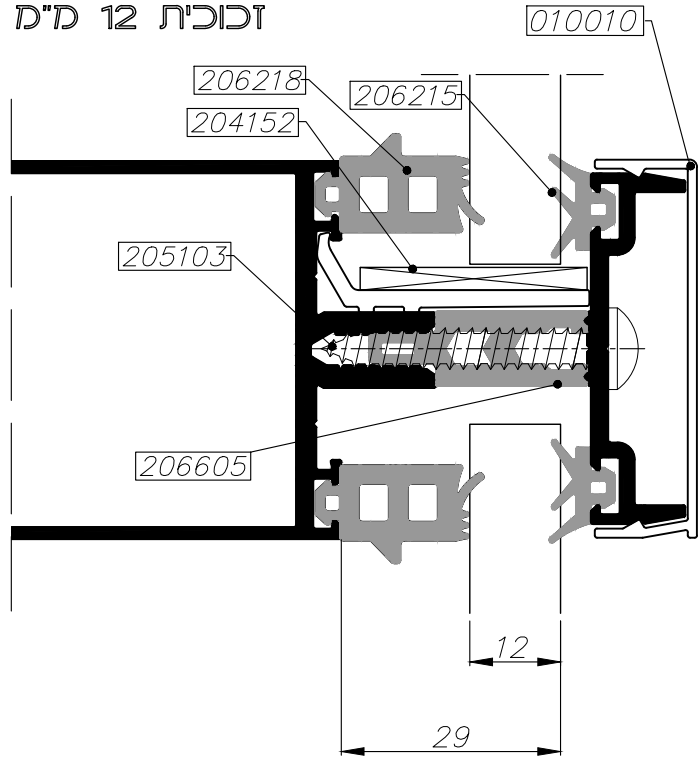

M50

זכוכית 8 מ"מ

זכוכית 10 ס"מ

	<p>01.01.2018 גרסה M050-03-185 מס. עמוד 173015 מס. קובץ</p>	<p>קיר מסך אפשרויות זיגוג זיגוג זכוכית מונוליטית</p>	<p>M50</p>
---	---	--	------------

Msg

זכוכית 12 ס"מ

01.01.2018 גרסה
M050-03-186 מס. עמוד
173015 מס. קובץ