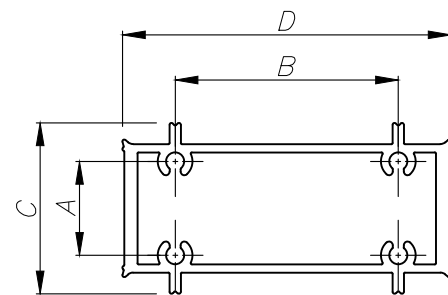

המלצות לייצור עוגן עליון / תחתון

נתונים טכניים לייצור עוגנים

מק"ט ברגים	סוג ברגים לחיבור	D	C	B	A	מחבר התפשטות לעמוד ... מ"מ	מספר פרופיל
205159	DIN 7982C 6.3x25	150.9	44.8	124.0	23.6	180	010188
205160	DIN 7982C 5.5x25	126.9	45.2	99.0	24.8	160	010092
205159	DIN 7982C 6.3x25	106.9	45.2	79.0	23.6	140	010148
205160	DIN 7982C 5.5x25	86.9	45.2	59.0	24.8	120	010069
205160	DIN 7982C 5.5x25	66.9	45.2	39.0	24.8	100	010068
205159	DIN 7982C 6.3x25	46.9	45.2	19.0	23.6	80	010114

המלצות שימוש כפוף לאישור קונסטרוקטור