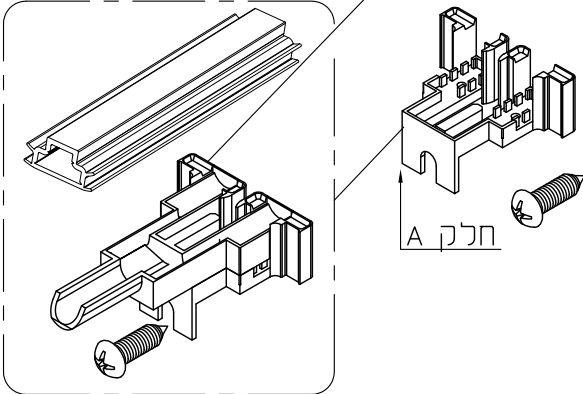

Msg

ערכת האביזר

יש לחתוך 20 מ"מ

208743