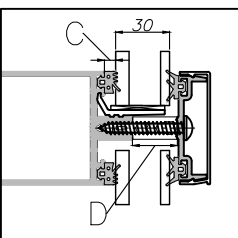

עובי זכוכית כללי	שתל	מחזיק זכוכית	עובי זכוכית/פח פנימית A	אטם לעמוד B		אטם קורה		אטם מרכזי		בורג מרכזי		תומך זכוכית
				עובי(מ"מ)	מק"ט	עובי(מ"מ)	מק"ט	אורך(מ"מ)	מק"ט	תיאור	מק"ט	
מרווח 16 מ"מ מרווח 16 מ"מ אופציה ב'	208733	204211	4	17	206218	11	206251	32	206612	st5.5x50	205105	204107
		204210	6	17	206218	11	206251	32	206612	st5.5x50	205105	204107
		204201	6	13	206221	7	206298	28	206614	st5.5x45	205107	204109
		204201	8	11	206251	5	206297	26	206610	st5.5x45	205107	204109
		204211	8	13	206221	7	206298	28	206614	st5.5x45	205107	204109
		204210	10	13	206221	7	206298	28	206614	st5.5x45	205107	204109
		204211	10	11	206251	5	206297	26	206610	st5.5x45	205107	204109
	מרווח 16 מ"מ אופציה ב'	204201	4	11	206251	5	206297	26	206610	st5.5x45	205107	204109
		204211	4	13	206221	7	206298	28	206614	st5.5x45	205107	204109
		204210	6	13	206221	7	206298	28	206614	st5.5x45	205107	204109
		204211	6	11	206251	5	206297	26	206610	st5.5x45	205107	204109
		204210	8	11	206251	5	206297	26	206610	st5.5x45	205107	204109
	מרווח 18 מ"מ	204210	4	17	206218	11	206251	32	206612	st5.5x50	205105	204107
		204201	4	13	206221	7	206298	28	206614	st5.5x45	205107	204109
		204201	6	11	206251	5	206297	26	206610	st5.5x45	205107	204109
		204211	6	13	206221	7	206298	28	206614	st5.5x45	205107	204109
		204210	8	13	206221	7	206298	28	206614	st5.5x45	205107	204109
		204211	8	11	206251	5	206297	26	206610	st5.5x45	205107	204109
	מרווח 18 מ"מ אופציה ב'	204201	4	11	206251	5	206297	26	206610	st5.5x45	205107	204109
		204211	4	13	206221	7	206298	28	206614	st5.5x45	205107	204109
		204210	6	13	206221	7	206298	28	206614	st5.5x45	205107	204109
204211		6	11	206251	5	206297	26	206610	st5.5x45	205107	204109	
204210		8	11	206251	5	206297	26	206610	st5.5x45	205107	204109