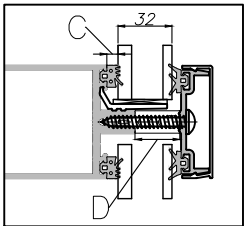

עובי זכוכית כללי	שתל	מחזיק זכוכית	עובי זכוכית/פח פנימית A	אטם לעמוד B		אטם קורה		אטם מרכזי		בורג מרכזי		תומך זכוכית	
				עובי(מ"מ)	מק"ט	עובי(מ"מ)	מק"ט	אורך(מ"מ)	מק"ט	תיאור	מק"ט		
מ"מ 32 מרווח 16 מ"מ	204201 4	204201	4	15	206225	9	206299	32	206612	st5.5x50	205105	204107	
		204211	6	15	206225	9	206299	32	206612	st5.5x50	205105	204107	
		204210	8	15	206225	9	206299	32	206612	st5.5x50	205105	204107	
		204201	8	11	206251	5	206297	28	206614	st5.5x45	205107	204109	
		204201	10	9	206299	3	206217	26	206610	st5.5x45	205107	204109	
		204211	10	11	206251	5	206297	28	206614	st5.5x45	205107	204109	
		204210	12	11	206251	5	206297	28	206614	st5.5x45	205107	204109	
		204211	12	9	206299	3	206217	26	206610	st5.5x45	205107	204109	
	מרווח 16 מ"מ אופציה ב'	204210	4	15	206225	9	206299	32	206612	st5.5x50	205105	204107	
		204201	4	11	206251	5	206297	28	206614	st5.5x45	205107	204109	
		204201	6	9	206299	3	206217	26	206610	st5.5x45	205107	204109	
		204211	6	11	206251	5	206297	28	206614	st5.5x45	205107	204109	
		204210	8	11	206251	5	206297	28	206614	st5.5x45	205107	204109	
		204211	8	9	206299	3	206217	26	206610	st5.5x45	205107	204109	
		204210	10	9	206299	3	206217	26	206610	st5.5x45	205107	204109	
	מרווח 18 מ"מ	204211	4	15	206225	9	206299	32	206612	st5.5x50	205105	204107	
		204210	6	15	206225	9	206299	32	206612	st5.5x50	205105	204107	
		204201	6	11	206251	5	206297	28	206614	st5.5x45	205107	204109	
		204201	8	9	206299	3	206217	26	206610	st5.5x45	205107	204109	
		204211	8	11	206251	5	206297	28	206614	st5.5x45	205107	204109	
		204210	10	11	206251	5	206297	28	206614	st5.5x45	205107	204109	
		204211	10	9	206299	3	206217	26	206610	st5.5x45	205107	204109