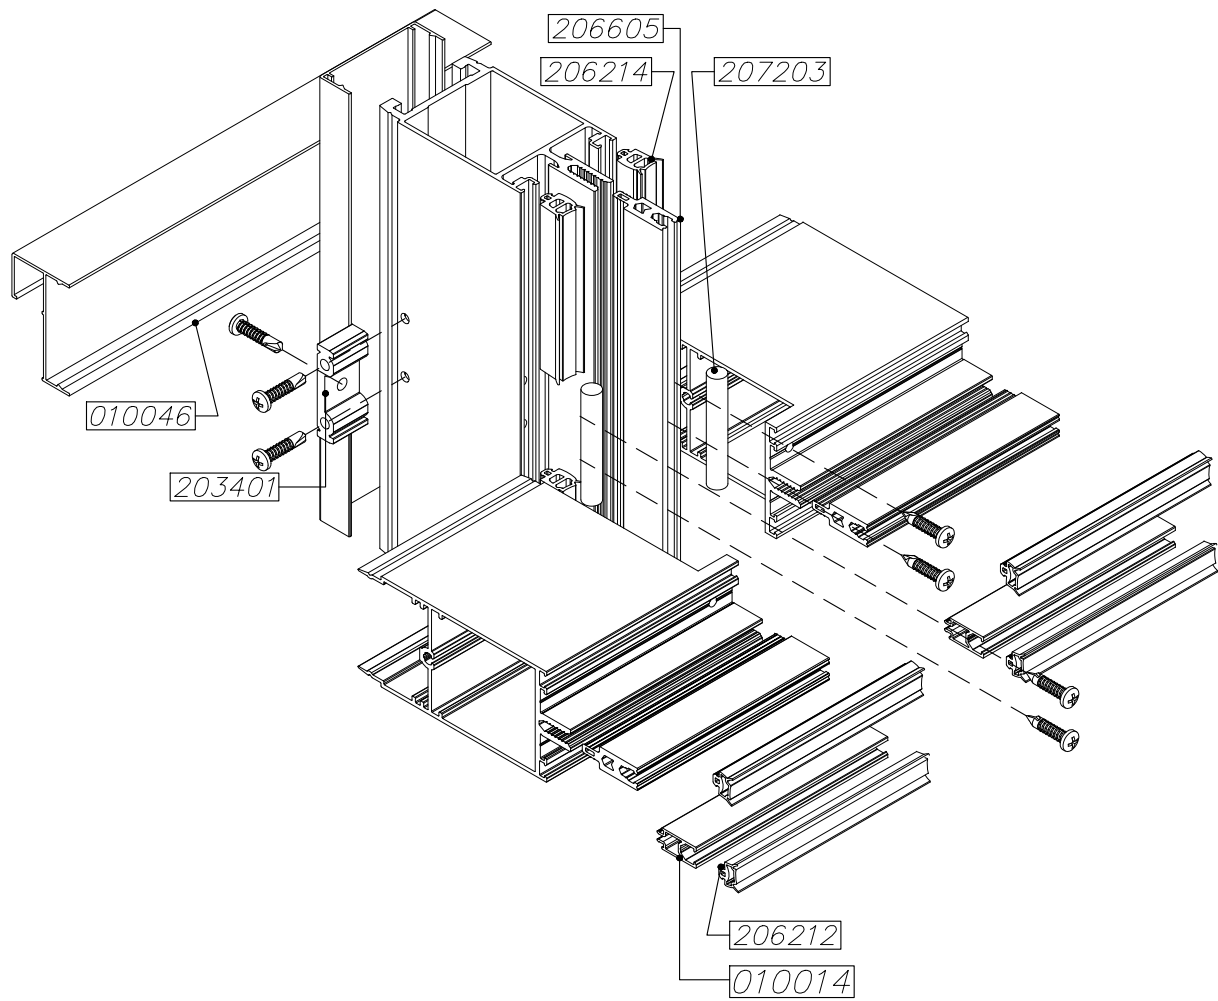

MATRIX 50R

	01.01.2018 גרסה M050-03-040 מס. עמוד 173003 מס. קובץ	קיר מסך הרכבת סריג	M50