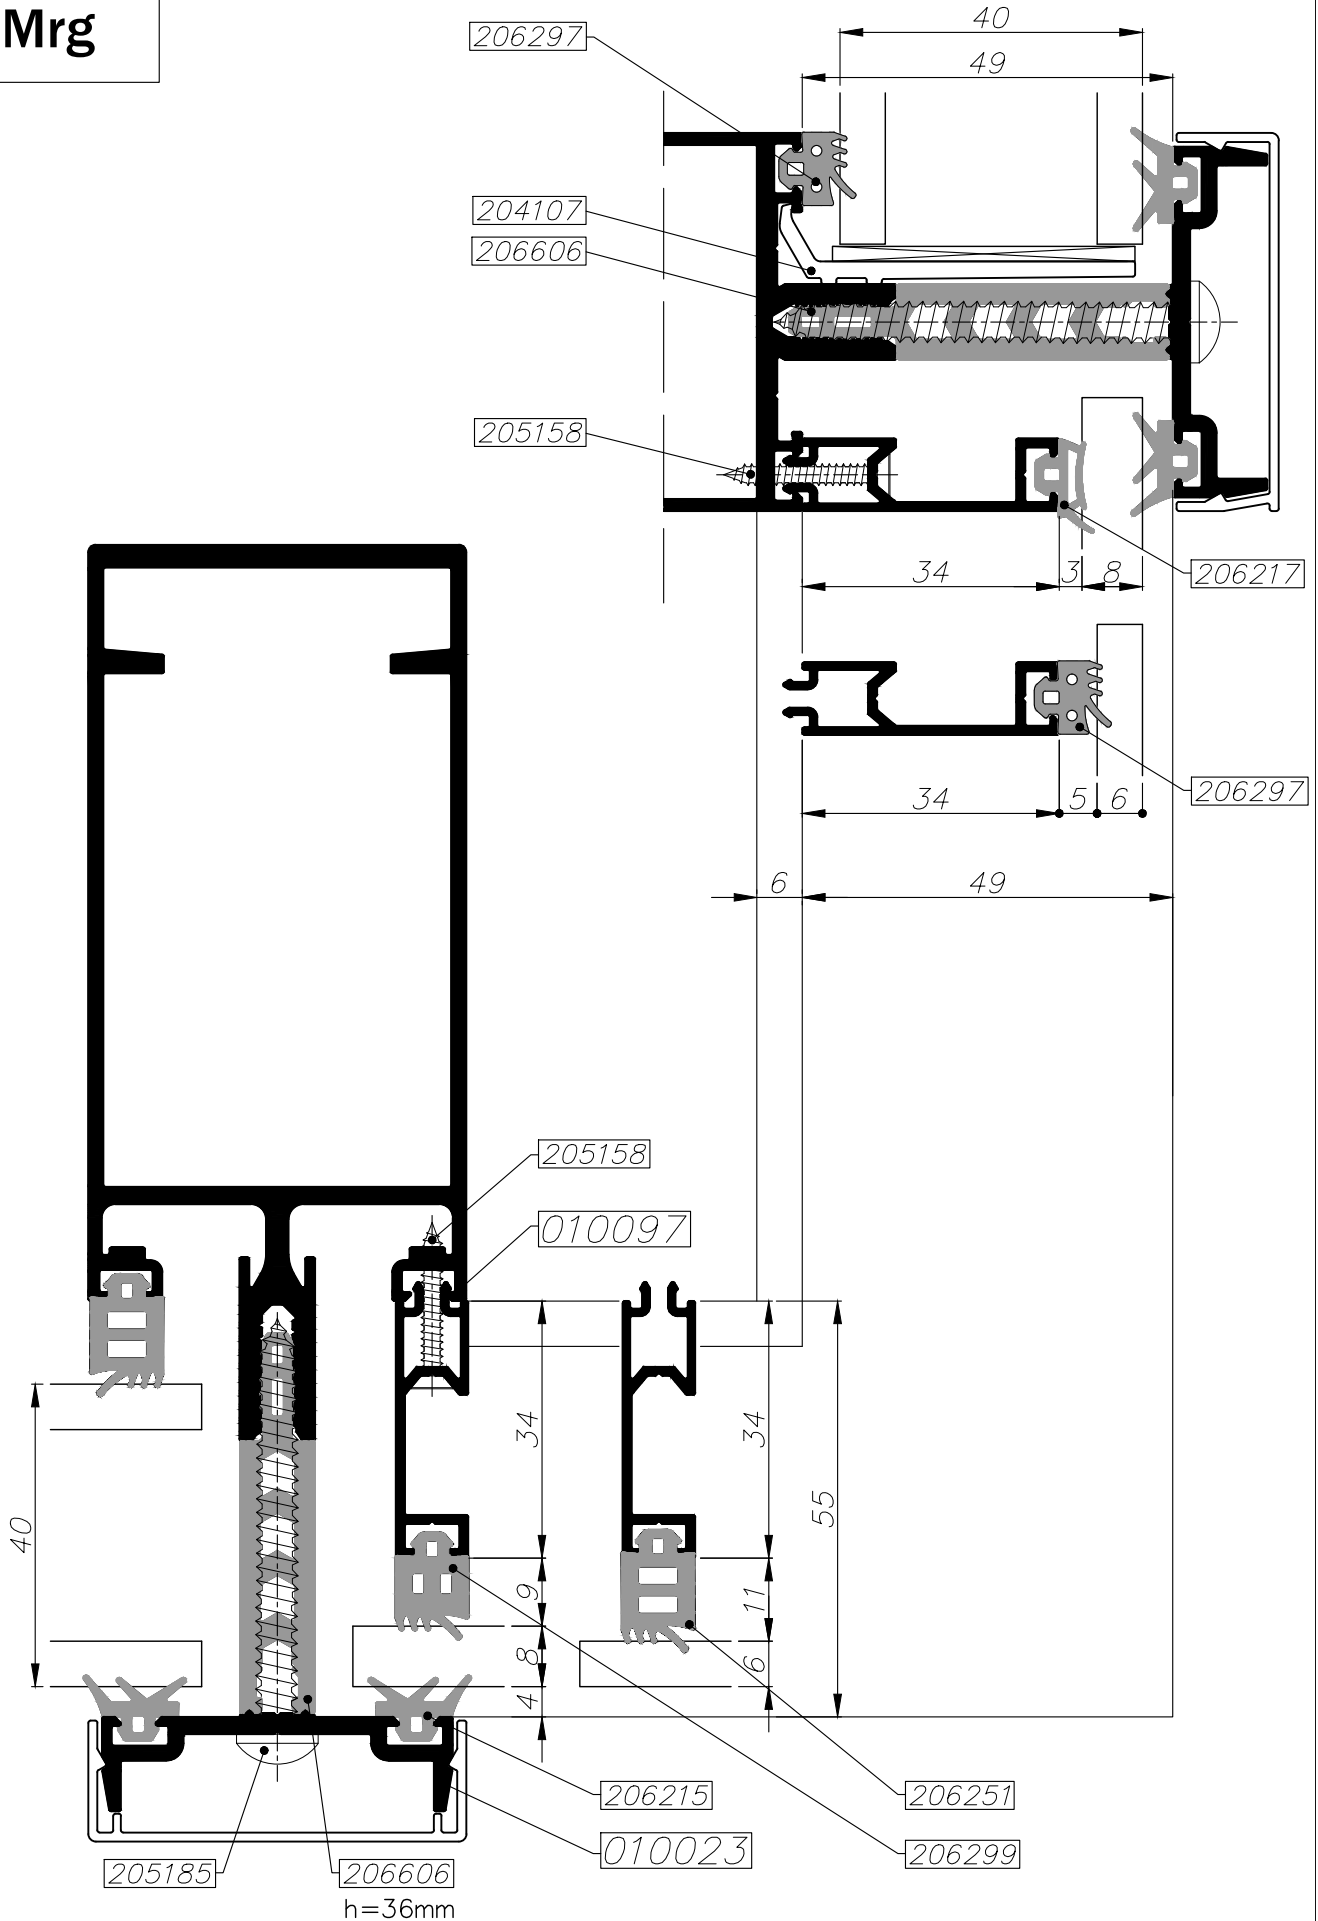

Mrg

	01.01.2018 גרסה M050-03-156 מס. עמוד 173013 מס. קובץ	קיר מסך אפשרויות זיגוג זיגוג זכוכית משולב הרחקת זיגוג 36 מ"מ	M50