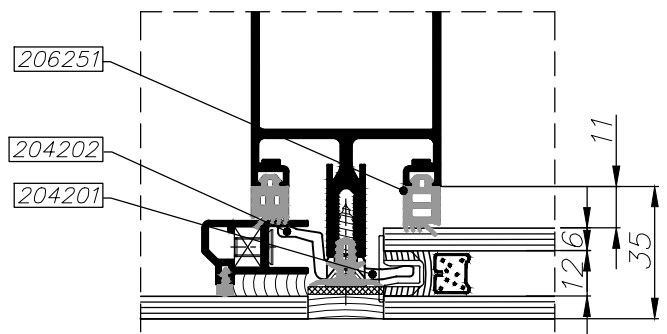

Msg	4 Sides	מרווח זיגוג 20 מ"מ שתל 208745

מחזיק זכוכית	שתל	עובי זכוכית/פח A	אטם לעמוד		אטם קורה C	
			עובי(מ"מ)	מק"ט	עובי(מ"מ)	מק"ט
204212 	208745 מרווח 20 מ"מ אפשרות א'	10	9	206299	3	206217
		8	11	206251	5	206297
		6	13	206221	7	206298
		4	15	206225	9	206299
		12	9	206299	3	206217
204213 		10	11	206251	5	206297
		8	13	206221	7	206298
		6	15	206225	9	206299
		4	17	206218	11	206251
		8	9	206299	3	206217
204212 	208745 מרווח 20 מ"מ אפשרות ב'	6	11	206251	5	206297
		4	13	206221	7	206298
		10	9	206299	3	206217
		8	11	206251	5	206297
		6	13	206221	7	206298
204213 		4	15	206225	9	206299

הערה: שתל עבור התפשטות מוגברת -
השתל מושתל רק בחלק התחתון והאופקי של הזכוכית

Msg

4 Sides

זיגוג עם זכוכית בידודית -
זכוכית פנימית 6,8,10,12 ס"מ

גרסה 01.01.2018
מס. עמוד M050-03-330
מס. קובץ 173021

קיר מסך
אפשרויות זיגוג
זיגוג משולב

M50