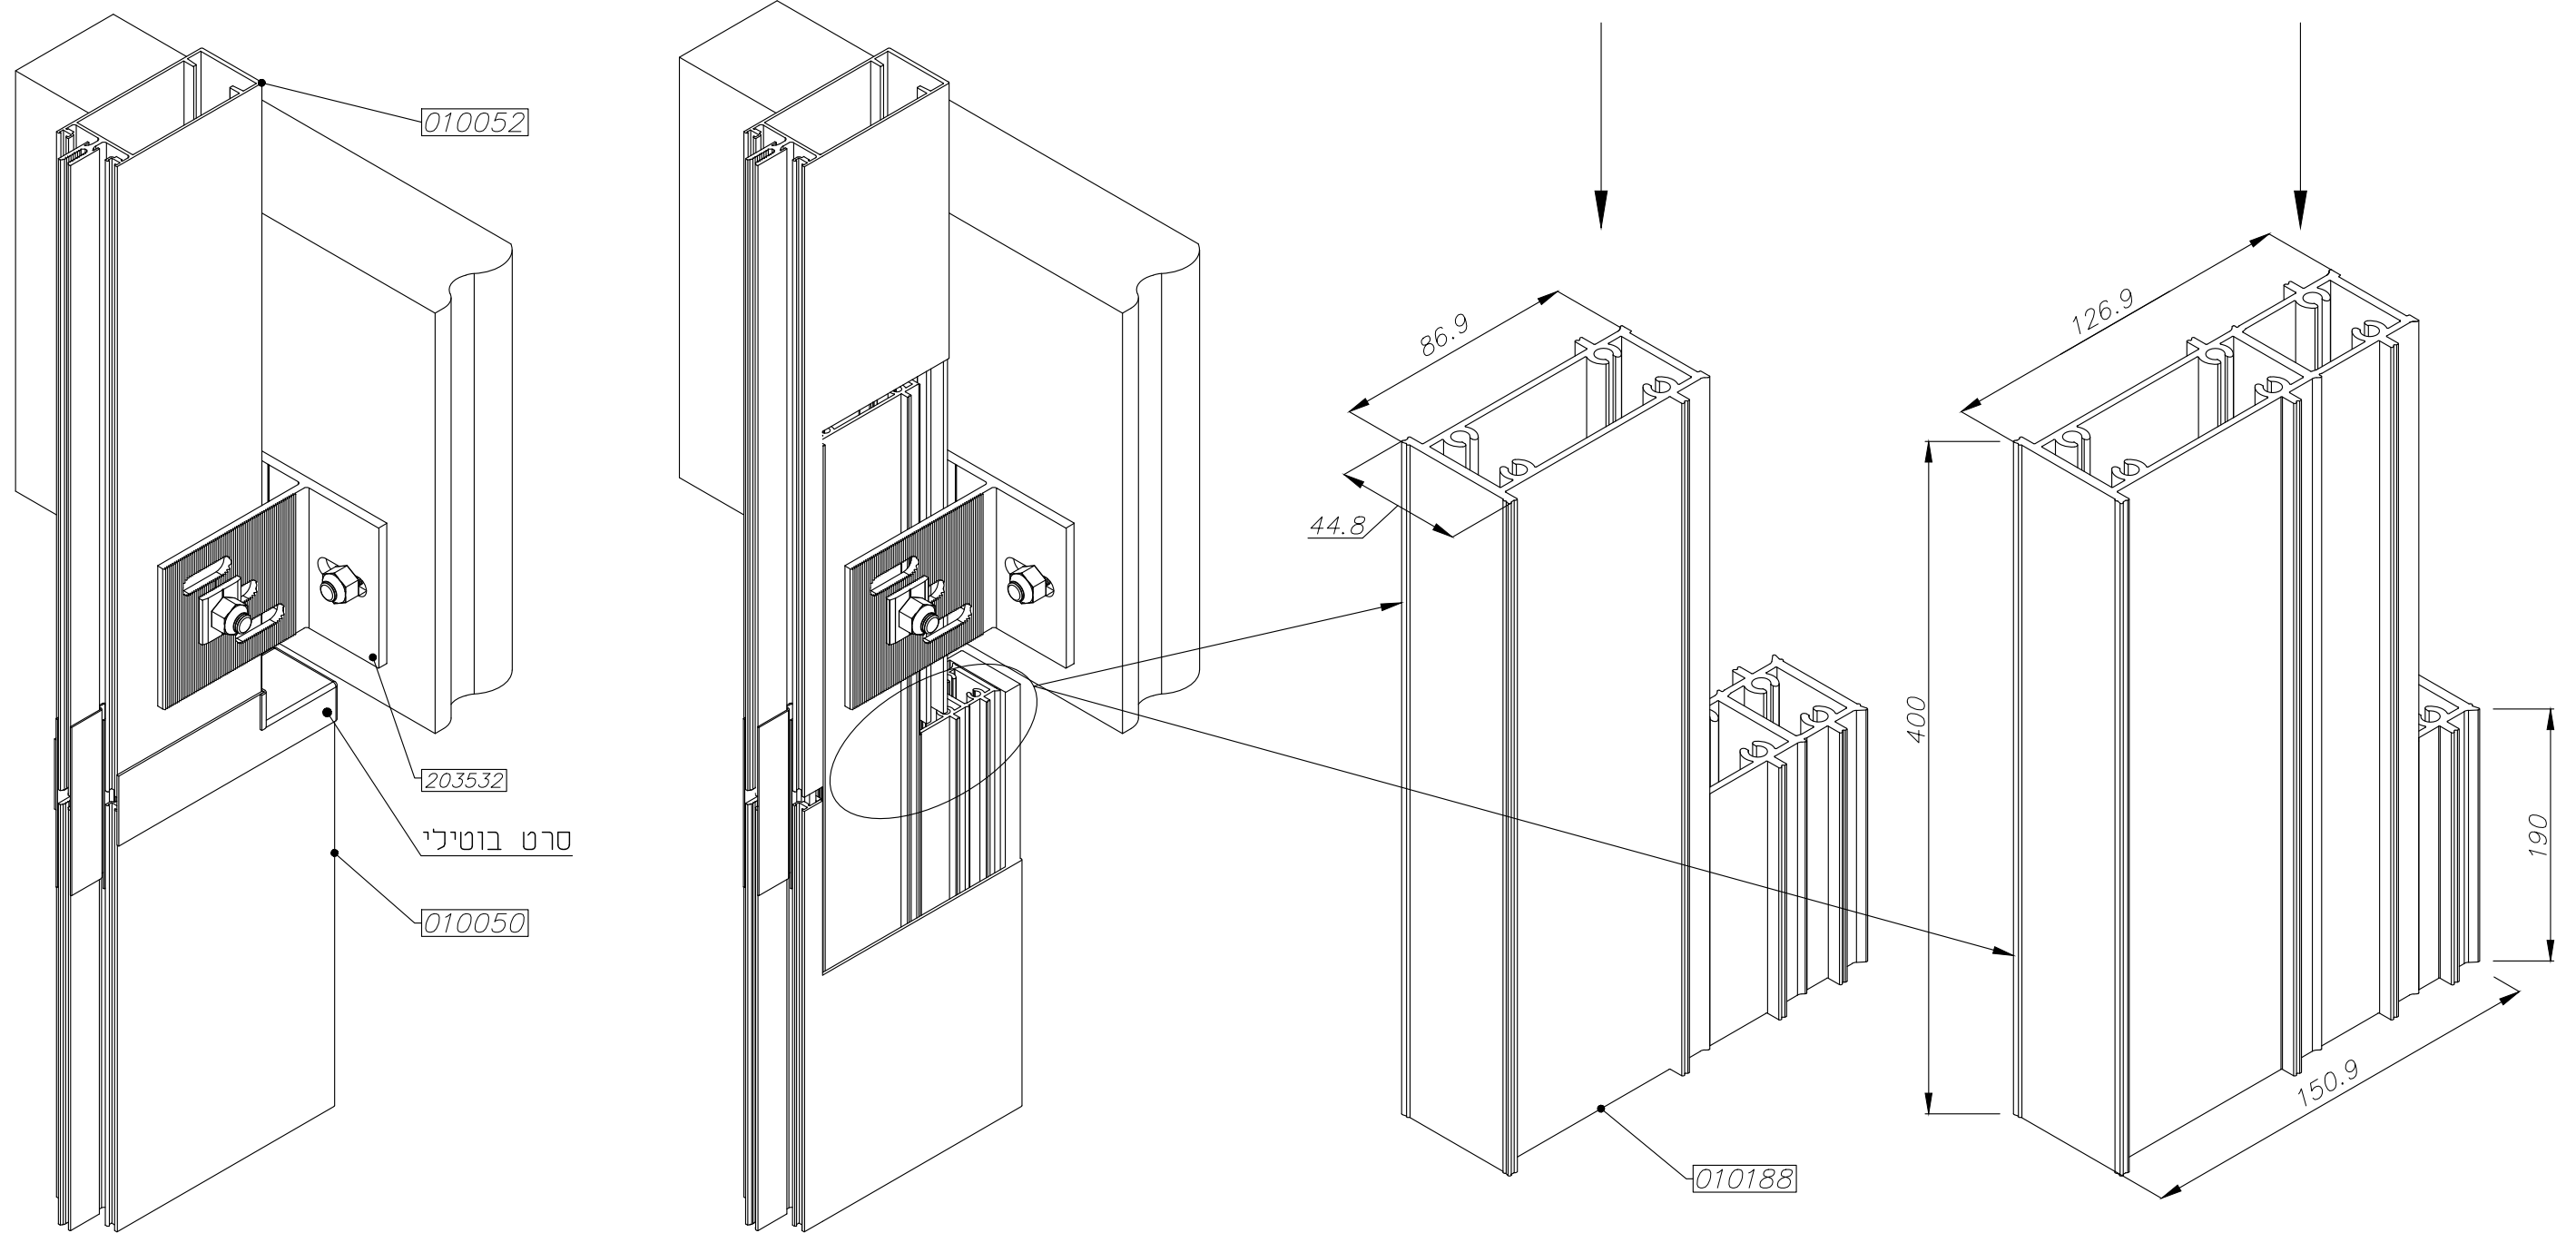

המלצות שימוש כפוף לאישור קונסטרוקטור

ק.מ. 1:2

MATRIX 50

צורת חיתוך מחבר התפשטות בין עמוד 180 מ"מ לבין :

עמוד 120 מ"מ

עמוד 160 מ"מ

ק.נ. 1:4

ק.נ. 1:2