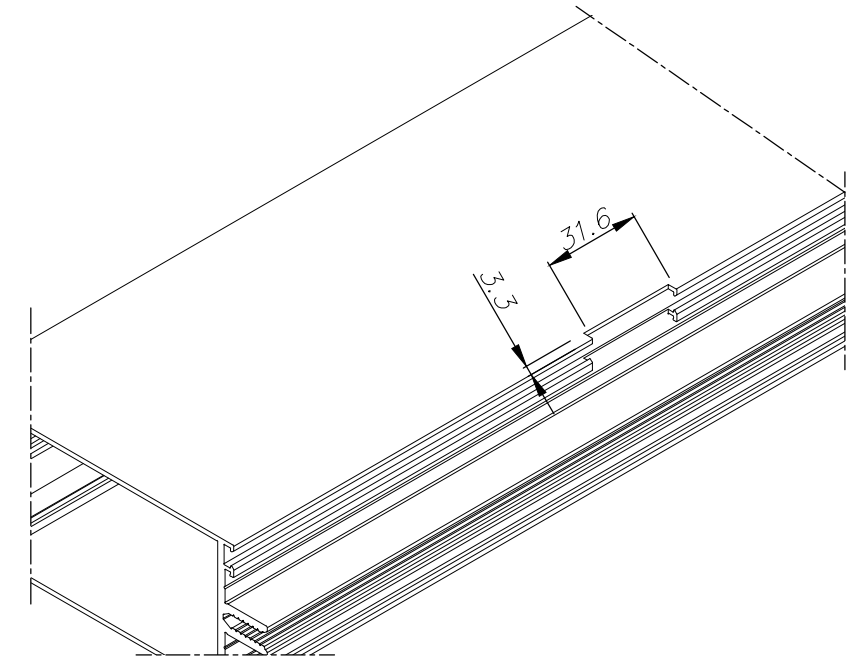

פרט מסויב

התקנת אביזר 203468
אל קו ההשקה
של פרופיל אופקי ואנכי

איטום בסיליקון בין
פרופיל לאביזר

207101

אביזר חיבור (ראה טבלה)

203468

25

31.6
3.3