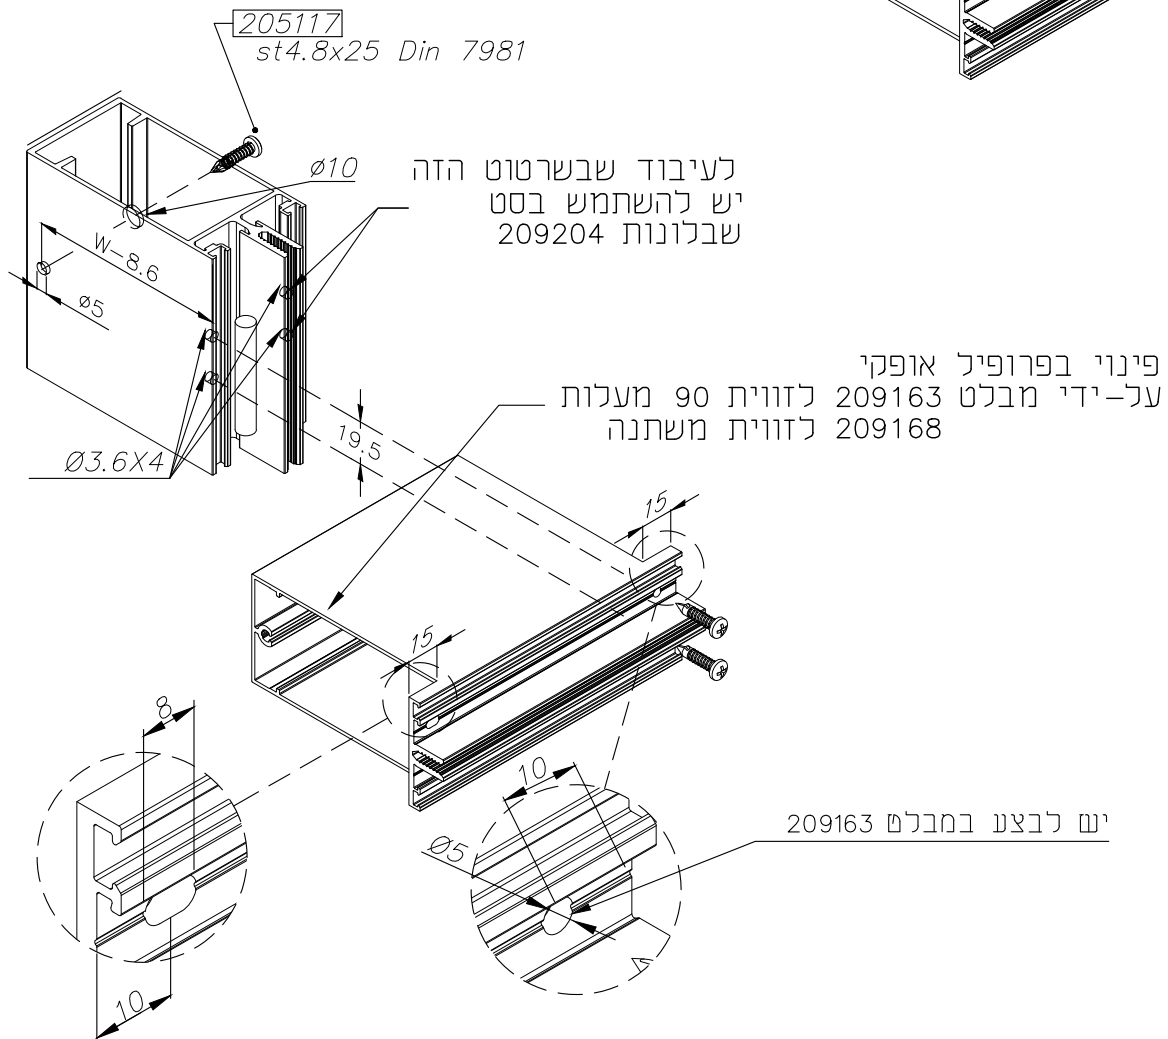

פינויים לקורות סגורות

לשימוש בסטריפים בודדים ובסולמות בלבד