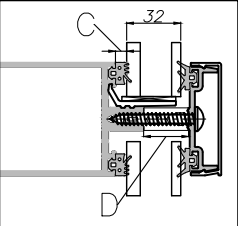

עובי זכוכית כללי	שתל	מחזיק זכוכית	עובי זכוכית/פח פנימית A	אטם לעמוד B		אטם קורה		אטם מרכזי		בורג מרכזי		תומך זכוכית
				עובי(מ"מ)	מק"ט	עובי(מ"מ)	מק"ט	אורך(מ"מ)	מק"ט	תיאור	מק"ט	
32 מ"מ	208701 מרווח 12 מ"מ 	204201	8	9	206299	3	206217	26	206610	st5.5x45	205107	204109
		204211	8	11	206251	5	206297	28	206614	st5.5x45	205107	204109
		204210	10	11	206251	5	206297	28	206614	st5.5x45	205107	204109
		204211	10	9	206299	3	206217	26	206610	st5.5x45	205107	204109
		204210	12	9	206299	3	206217	26	206610	st5.5x45	205107	204109
	208740 מרווח 14 מ"מ 	204211	6	15	206225	9	206299	32	206612	st5.5x50	205105	204107
		204210	8	15	206225	9	206299	32	206612	st5.5x50	205105	204107
		204201	8	11	206251	5	206297	28	206614	st5.5x45	205107	204109
		204201	10	9	206299	3	206217	26	206610	st5.5x45	205107	204109
		204211	10	11	206251	5	206297	28	206614	st5.5x45	205107	204109
		204210	12	11	206251	5	206297	28	206614	st5.5x45	205107	204109
		204211	12	9	206299	3	206217	26	206610	st5.5x45	205107	204109
	208740 מרווח 14 מ"מ אופציה ב' 	204210	6	15	206225	9	206299	32	206612	st5.5x50	205105	204107
		204201	6	11	206251	5	206297	28	206614	st5.5x45	205107	204109
		204201	8	9	206299	3	206217	26	206610	st5.5x45	205107	204109
		204211	8	11	206251	5	206297	28	206614	st5.5x45	205107	204109
		204210	10	11	206251	5	206297	28	206614	st5.5x45	205107	204109
		204211	10	9	206299	3	206217	26	206610	st5.5x45	205107	204109
		204210	12	9	206299	3	206217	26	206610	st5.5x45	205107	204109