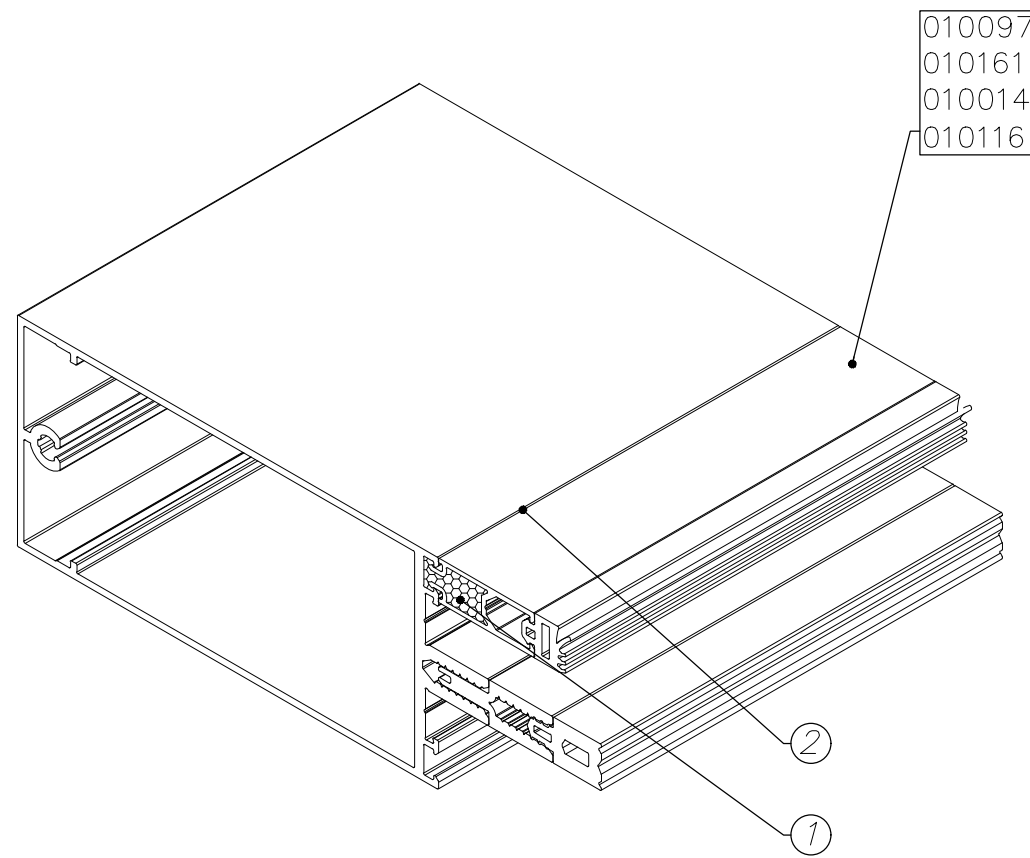

MATRIX 50

1. יש לאטום את קצוות החלל של הפרופיל ע"י פוליאטילן מוקצף ובסיליקון ניטרלי
2. יש לאטום את קו החיבור של הפרופיל עם העמוד או הקורה לכל האורך ע"י סיליקון ניטרלי