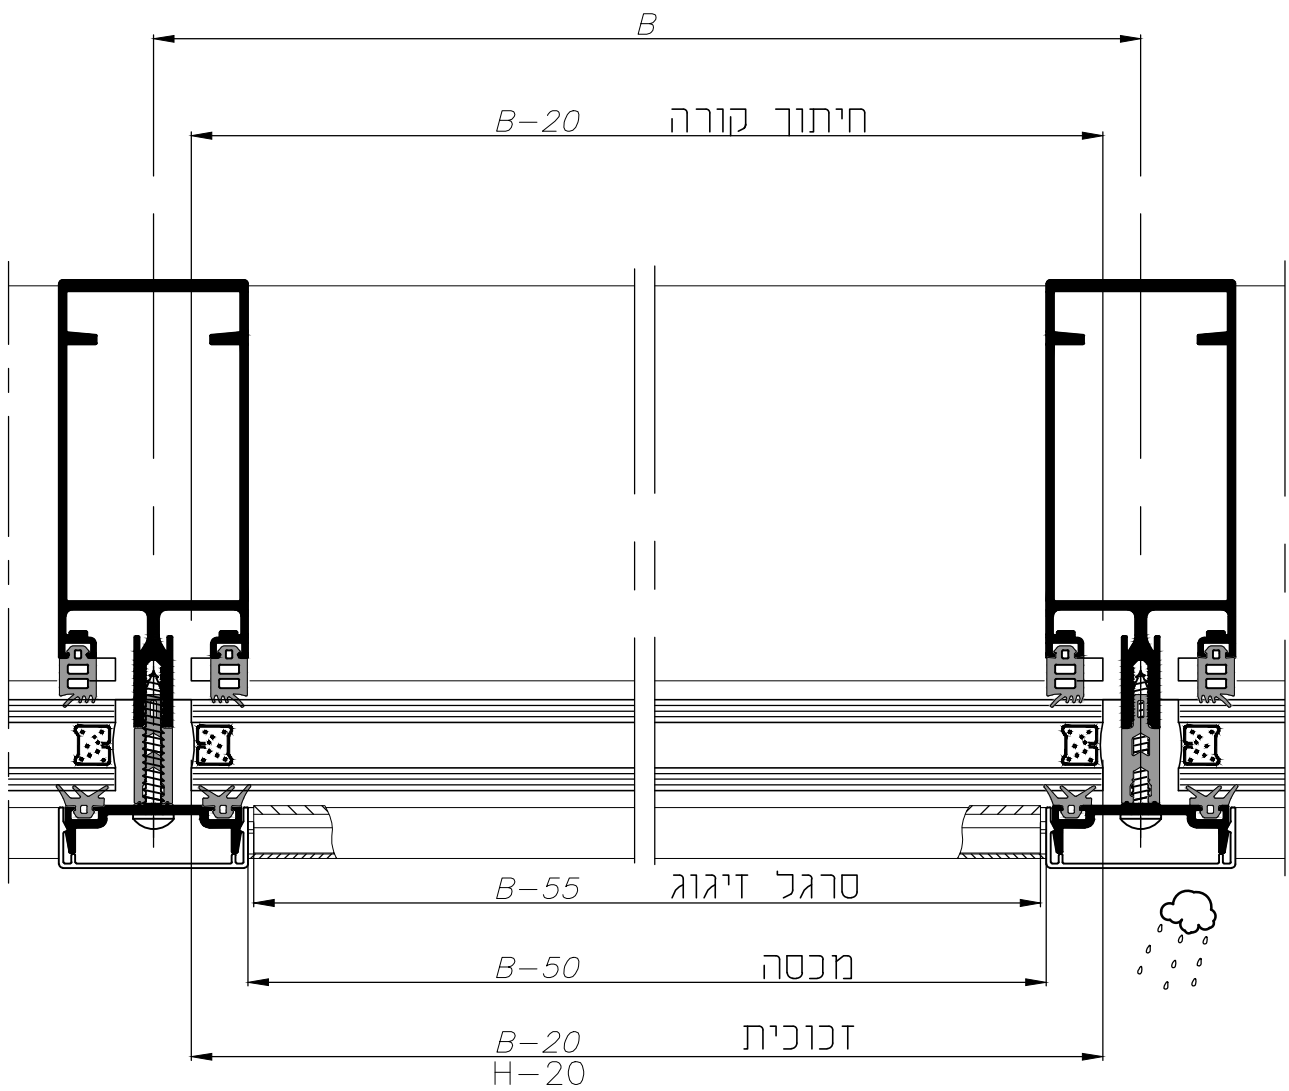

Mrg , Msg

extal

גרסה 01.01.2018
מס. עמוד M050-03-050
מס. קובץ 173004

קיר מסך
מידות חיתוך

M50