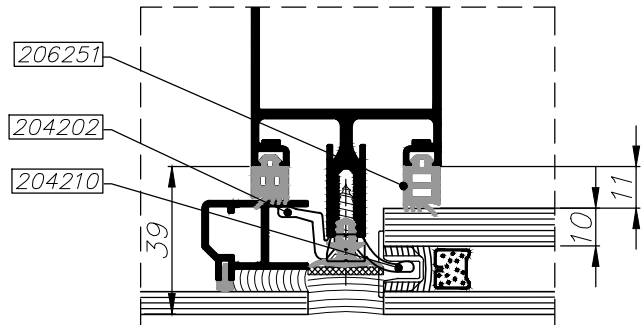

Msg	4 Sides	מרווח זיגוג 20 מ"מ שתל 208745

מחזיק זכוכית	שתל	עובי זכוכית/פח A	אטם לעמוד		אטם קורה C	
			עובי(מ"מ)	מק"ט	עובי(מ"מ)	מק"ט
204212 	208745 מרווח 20 מ"מ אפשרות א'	10	9	206299	3	206217
		8	11	206251	5	206297
		6	13	206221	7	206298
		4	15	206225	9	206299
		12	9	206299	3	206217
204213 		10	11	206251	5	206297
		8	13	206221	7	206298
		6	15	206225	9	206299
		4	17	206218	11	206251
		8	9	206299	3	206217
204212 	208745 מרווח 20 מ"מ אפשרות ב'	6	11	206251	5	206297
		4	13	206221	7	206298
		10	9	206299	3	206217
		8	11	206251	5	206297
		6	13	206221	7	206298
204213 		4	15	206225	9	206299

הערה: שתל עבור התפשטות מוגברת -
השתל מושתל רק בחלק התחתון והאופקי של הזכוכית

Msg

4 Sides

זיגוג עם זכוכית בידודית -
זכוכית פנימית 6,8,10,12 ס"מ

גרסה 01.01.2018
מס. עמוד M050-03-330
מס. קובץ 173021

קיר מסך
אפשרויות זיגוג
זיגוג משולב

M50