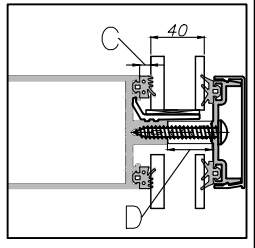

עובי זכוכית כללי	שתי	מחזיק זכוכית	עובי זכוכית/פח פנימית A	אטם לעמוד B		אטם קורה		אטם מרכזי		בורג מרכזי		תומך זכוכית	
				עובי(מ"מ)	מק"ט	עובי(מ"מ)	מק"ט	אורך(מ"מ)	מק"ט	תיאור	מק"ט		
	208733 מרווח 16 מ"מ 	204210	10	13	206221	7	206298	36	206606	st5.5x55	205185	204149	
		204201	10	9	206299	3	206217	32	206612	st5.5x50	205105	204107	
		204211	12	9	206299	3	206217	32	206612	st5.5x50	205105	204107	
	208733 מרווח 16 מ"מ אופציה ב'	204210	10	9	206299	3	206217	32	206612	st5.5x50	205105	204107	
		208741 מרווח 18 מ"מ 	204210	8	13	206221	7	206298	36	206606	st5.5x55	205185	204149
			204201	8	9	206299	3	206217	32	206612	st5.5x50	205105	204107
	204211		10	9	206299	3	206217	32	206612	st5.5x50	205105	204107	
	204210		12	9	206299	3	206217	32	206612	st5.5x50	205105	204107	
	208741 מרווח 18 מ"מ אופציה ב'	204211	8	9	206299	3	206217	32	206612	st5.5x50	205105	204107	
		204210	10	9	206299	3	206217	32	206612	st5.5x50	205105	204107	
	208733 מרווח 16 מ"מ 	204210	12	11	206251	5	206297	36	206606	st5.5x55	205185	204149	
	208741 מרווח 18 מ"מ 	204210	10	11	206251	5	206297	36	206606	st5.5x55	205185	204149