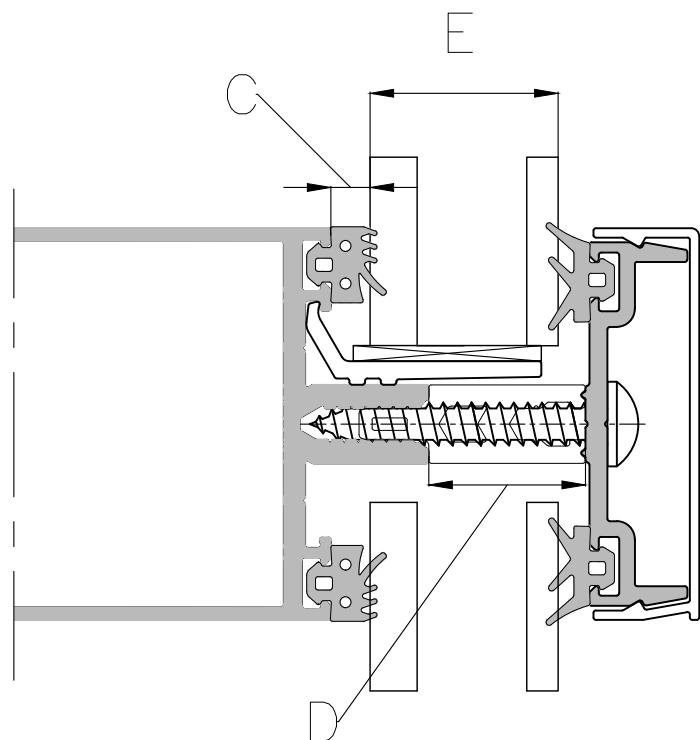

זיגוג עם זכוכית בידודית בודדת 6 מ"מ

זיגוג עם זכוכית בידודית בודדת 10 ס"מ

זיגוג עם זכוכית בידודית זכוכית פנימית 10 מ"מ

זיגוג עם זכוכית בידודית זכוכית פנימית 12 מ"מ

מקרא לטבלאות זיגוג של קיר מסך סמי סטרוקוראלי ראה טבלאות עמ' 215-270