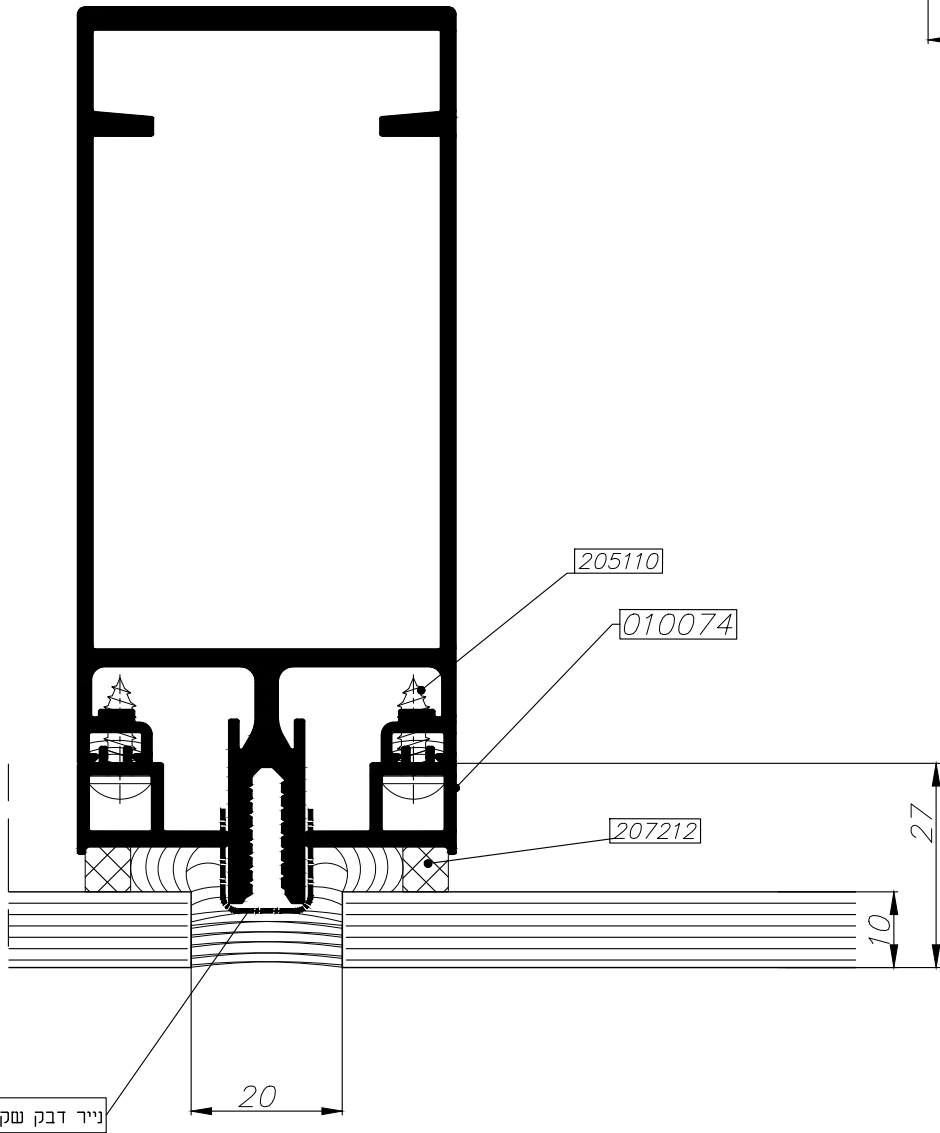

M50

זכוכית 8 מ"מ

זכוכית 10 ס"מ

	<p>01.01.2018 גרסה M050-03-185 מס. עמוד 173015 מס. קובץ</p>	<p>קיר מסך אפשרויות זיגוג זיגוג זכוכית מונוליטית</p>	<p>M50</p>
---	---	--	------------

Msg

זכוכית 12 ס"מ

01.01.2018 גרסה
M050-03-186 מס. עמוד
173015 מס. קובץ