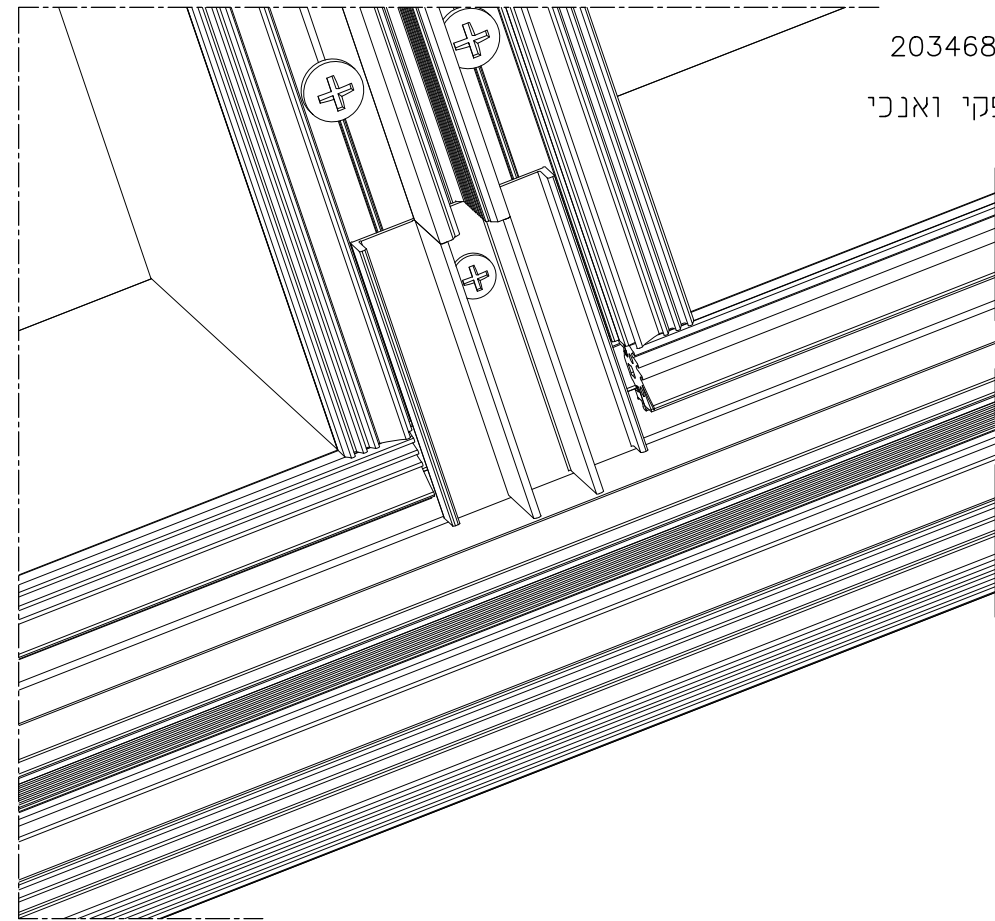

MATRIX 50

החיבור מיועד לכוח אופקי
שפועל בניצב למישור הזכוכית
לא יותר מ- 6000 ניוטון

מק"ט אביזר	מק"ט פרופיל אנכי	תאור פרופיל קורה
203451	010196	60
203452	010182	60 MF
203453	010065	80
203454	010063	80 MF
203455	010026	100
203456	010004	100 MF
203457	010059	120
203458	010057	120 MF
203459	010062	160
203460	010060	160 MF

פרט מסויב

התקנת אביזר 203468
אל קו ההשקה
של פרופיל אופקי ואנכי

איטום בסיליקון בין
פרופיל לאביזר

207101

אביזר חיבור (ראה טבלה)

203468

25

31.6
3.3