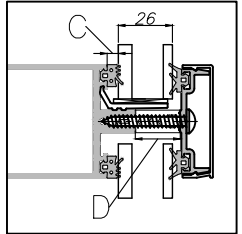

עובי זכוכית כללי	שתל	מחזיק זכוכית	עובי זכוכית/פח פנימית A	אטם לעמוד B		אטם קורה		אטם מרכזי		בורג מרכזי		תומך זכוכית	
				עובי(מ"מ)	מק"ט	עובי(מ"מ)	מק"ט	אורך(מ"מ)	מק"ט	תיאור	מק"ט		
26 מ"מ	208740 מרווח 14 מ"מ אופציה ב'	204210	4	17	206218	11	206251	28	206614	st5.5x45	205107	204109	
		204211	4	15	206225	9	206299	26	206610	st5.5x45	205107	204109	
		204210	6	15	206225	9	206299	26	206610	st5.5x45	205107	204109	
		204201	8	9	206299	3	206217	20	206605	st5.5x38	205103	204152	
	208733 מרווח 16 מ"מ 	204201	4	15	206225	9	206299	26	206610	st5.5x45	205107	204109	
		204211	4	17	206218	11	206251	28	206614	st5.5x45	205107	204109	
		204210	6	17	206218	11	206251	28	206614	st5.5x45	205107	204109	
		204211	6	15	206225	9	206299	26	206610	st5.5x45	205107	204109	
	208733 מרווח 16 מ"מ אופציה ב'	204210	4	15	206225	9	206299	26	206610	st5.5x45	205107	204109	
		204201	6	9	206299	3	206217	20	206605	st5.5x38	205103	204152	
	28 מ"מ	208701 מרווח 12 מ"מ 	204201	4	13	206221	7	206298	26	206610	st5.5x45	205107	204109
204211			4	15	206225	9	206299	28	206614	st5.5x45	205107	204109	
204210			6	15	206225	9	206299	28	206614	st5.5x45	205107	204109	
204211			6	13	206221	7	206298	26	206610	st5.5x45	205107	204109	
204210			8	13	206221	7	206298	26	206610	st5.5x45	205107	204109	
208740 מרווח 14 מ"מ 		204201	4	15	206225	9	206299	28	206614	st5.5x45	205107	204109	
		204201	6	13	206221	7	206298	26	206610	st5.5x45	205107	204109	
		204211	6	15	206225	9	206299	28	206614	st5.5x45	205107	204109	
		204210	8	15	206225	9	206299	28	206614	st5.5x45	205107	204109	
		204211	8	13	206221	7	206298	26	206610	st5.5x45	205107	204109	
		204210	10	13	206221	7	206298	26	206610	st5.5x45	205107	204109