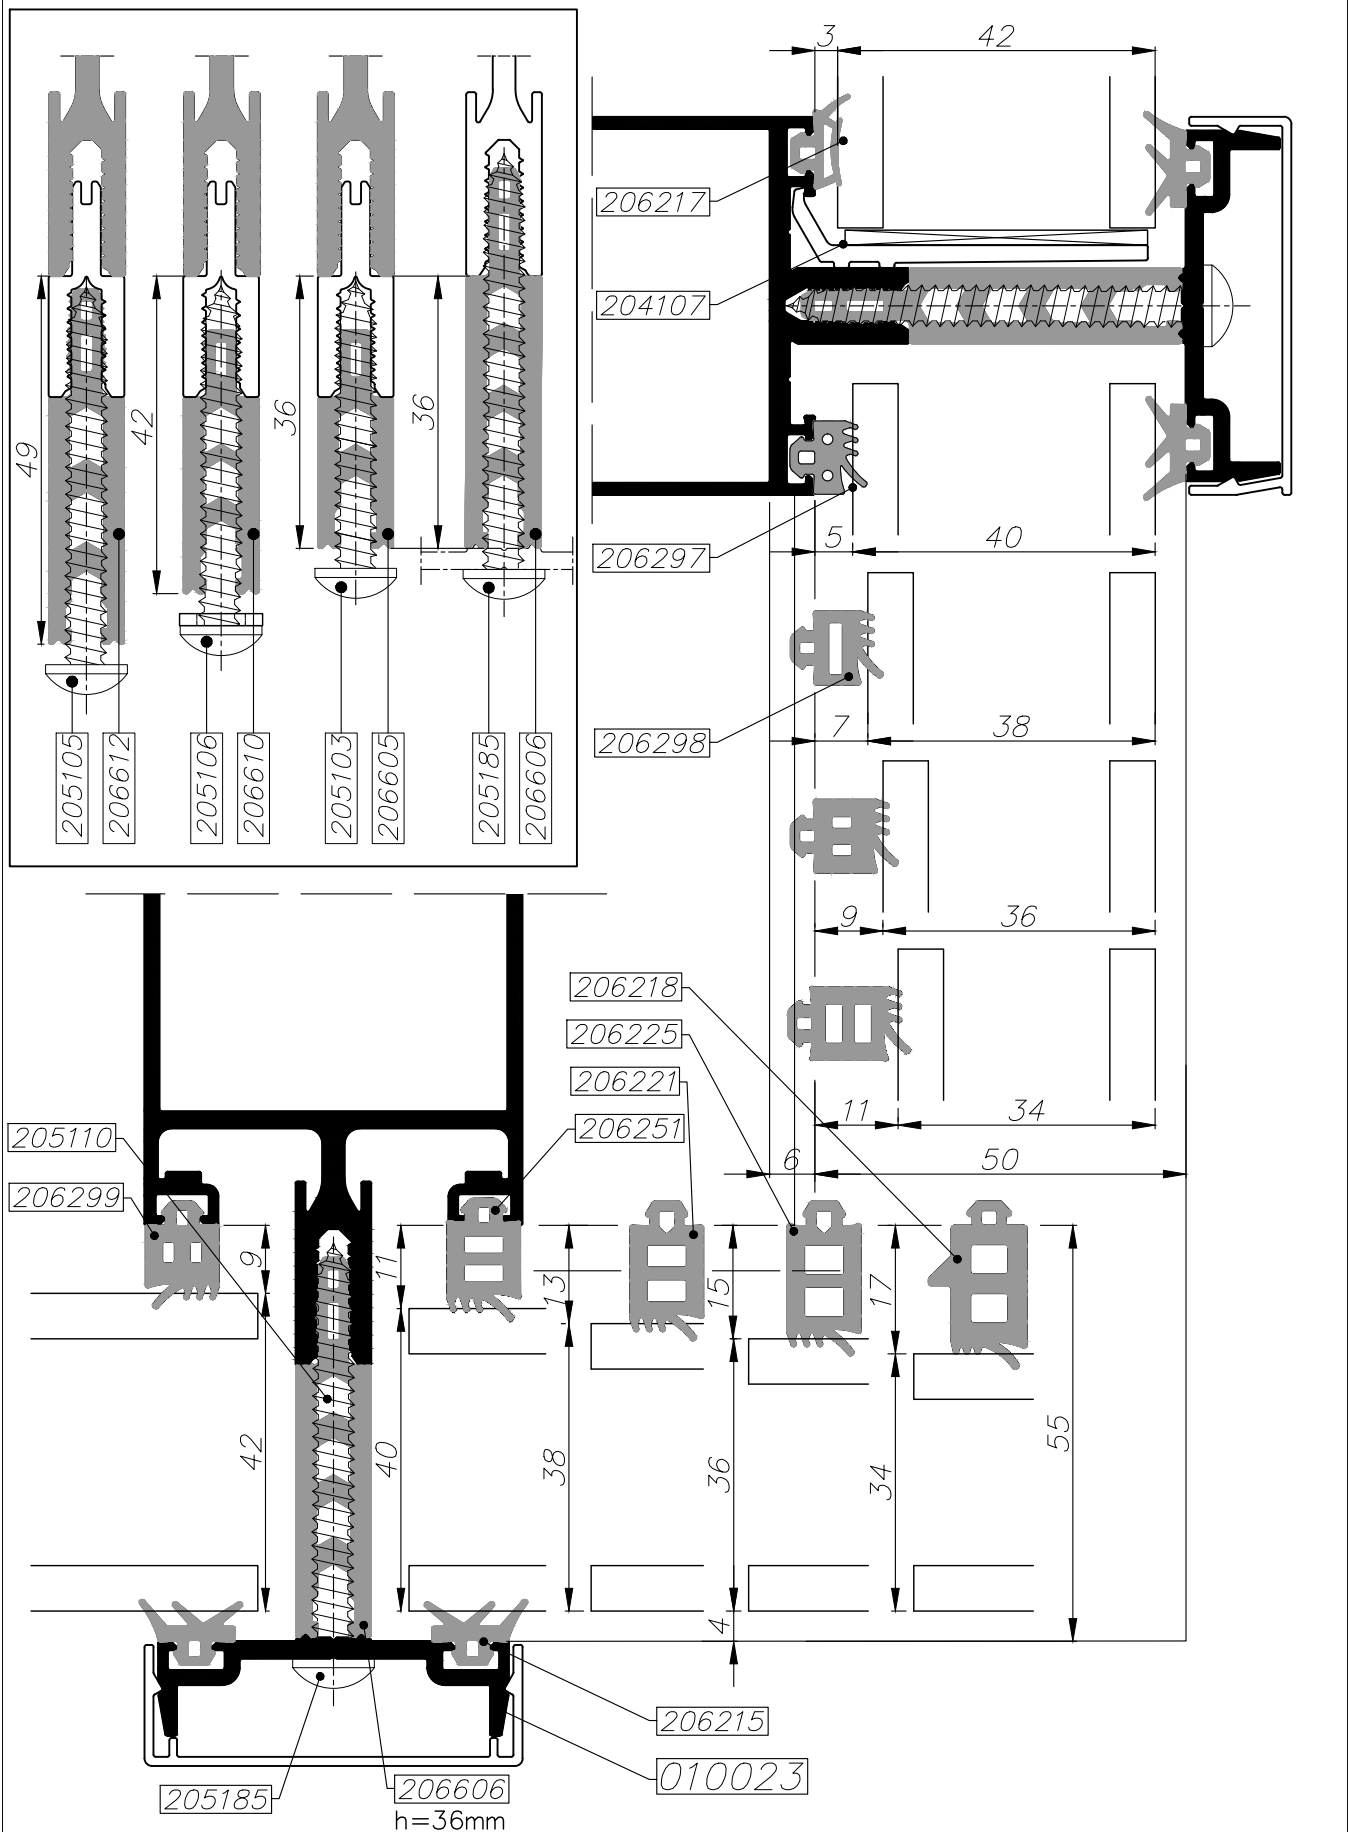

Mrg

אפשרויות הארכה לעובי
זכוכית מוגדל

	01.01.2018 גרסה M050-03-155 מס. עמוד 173013 מס. קובץ	קיר מסך אפשרויות זיגוג זיגוג זכוכית בידודית הרחקת זיגוג 36 מ"מ	M50