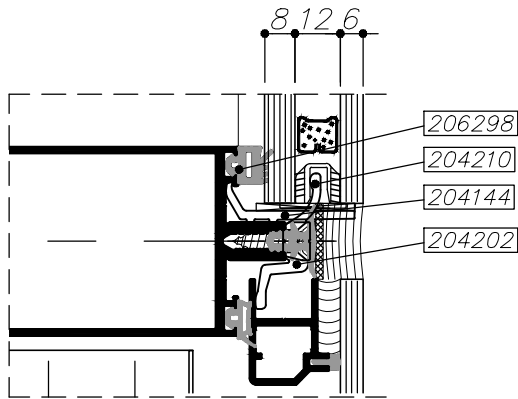

Msg	4 Sides	מרווח זיגוג 20 מ"מ שתל 208745

מחזיק זכוכית	שתל	עובי זכוכית/פח A	אטם לעמוד		אטם קורה C	
			עובי(מ"מ)	מק"ט	עובי(מ"מ)	מק"ט
204212 	208745 מרווח 20 מ"מ אפשרות א'	10	9	206299	3	206217
		8	11	206251	5	206297
		6	13	206221	7	206298
		4	15	206225	9	206299
		12	9	206299	3	206217
204213 		10	11	206251	5	206297
		8	13	206221	7	206298
		6	15	206225	9	206299
		4	17	206218	11	206251
		8	9	206299	3	206217
204212 	208745 מרווח 20 מ"מ אפשרות ב'	6	11	206251	5	206297
		4	13	206221	7	206298
		10	9	206299	3	206217
		8	11	206251	5	206297
		6	13	206221	7	206298
204213 		4	15	206225	9	206299

הערה: שתל עבור התפשטות מוגברת -
השתל מושתל רק בחלק התחתון והאופקי של הזכוכית

Msg

4 Sides

זיגוג עם זכוכית בידודית -
זכוכית פנימית 6,8,10,12 ס"מ

גרסה 01.01.2018
מס. עמוד M050-03-330
מס. קובץ 173021

קיר מסך
אפשרויות זיגוג
זיגוג משולב

M50