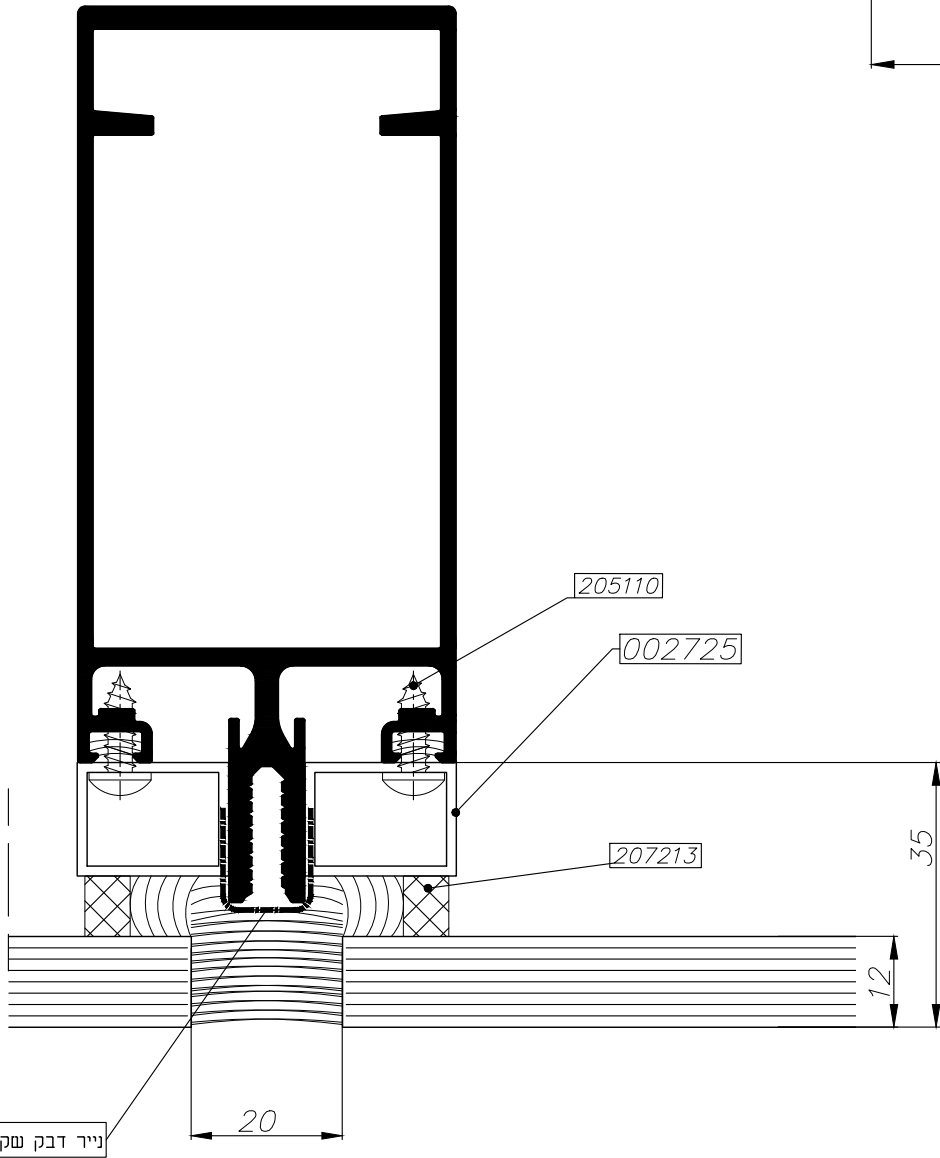

M50

זכוכית 8 מ"מ

זכוכית 10 ס"מ

	<p>01.01.2018 גרסה M050-03-185 מס. עמוד 173015 מס. קובץ</p>	<p>קיר מסך אפשרויות זיגוג זיגוג זכוכית מונוליטית</p>	<p>M50</p>
---	---	--	------------

Msg

זכוכית 12 ס"מ

01.01.2018 גרסה
M050-03-186 מס. עמוד
173015 מס. קובץ