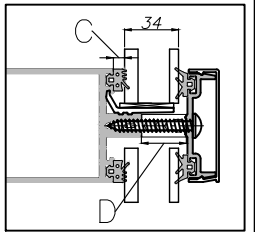

עובי זכוכית כללי	שתל	מחזיק זכוכית	עובי זכוכית/פח פנימית A	אטם לעמוד B		אטם קורה		אטם מרכזי		בורג מרכזי		תומך זכוכית	
				עובי(מ"מ)	מק"ט	עובי(מ"מ)	מק"ט	אורך(מ"מ)	מק"ט	תיאור	מק"ט		
34 מ"מ	208733 מרווח 16 מ"מ אופציה ב'	204210	6	13	206221	7	206298	32	206612	st5.5x50	205105	204107	
		204201	6	9	206299	3	206217	28	206614	st5.5x45	205107	204109	
		204211	8	9	206299	3	206217	28	206614	st5.5x45	205107	204109	
		204210	10	9	206299	3	206217	28	206614	st5.5x45	205107	204109	
	208741 מרווח 18 מ"מ	204210	4	17	206218	11	206251	36	206606	st5.5x55	205185	204149	
		204201	4	13	206221	7	206298	32	206612	st5.5x50	205105	204107	
		204211	6	13	206221	7	206298	32	206612	st5.5x50	205105	204107	
		204210	8	13	206221	7	206298	32	206612	st5.5x50	205105	204107	
		204201	8	9	206299	3	206217	28	206614	st5.5x45	205107	204109	
		204211	10	9	206299	3	206217	28	206614	st5.5x45	205107	204109	
		204210	12	9	206299	3	206217	28	206614	st5.5x45	205107	204109	
	208741 מרווח 18 מ"מ אופציה ב'	204211	4	13	206221	7	206298	32	206612	st5.5x50	205105	204107	
		204210	6	13	206221	7	206298	32	206612	st5.5x50	205105	204107	
		204201	6	9	206299	3	206217	28	206614	st5.5x45	205107	204109	
204211		8	9	206299	3	206217	28	206614	st5.5x45	205107	204109		
204210		10	9	206299	3	206217	28	206614	st5.5x45	205107	204109		
36 מ"מ	208740 מרווח 14 מ"מ	204211	10	11	206251	5	206297	32	206612	st5.5x50	205105	204107	
		204210	12	11	206251	5	206297	32	206612	st5.5x50	205105	204107	
	208740 מרווח 14 מ"מ אופציה ב'	204210	10	11	206251	5	206297	32	206612	st5.5x50	205105	204107