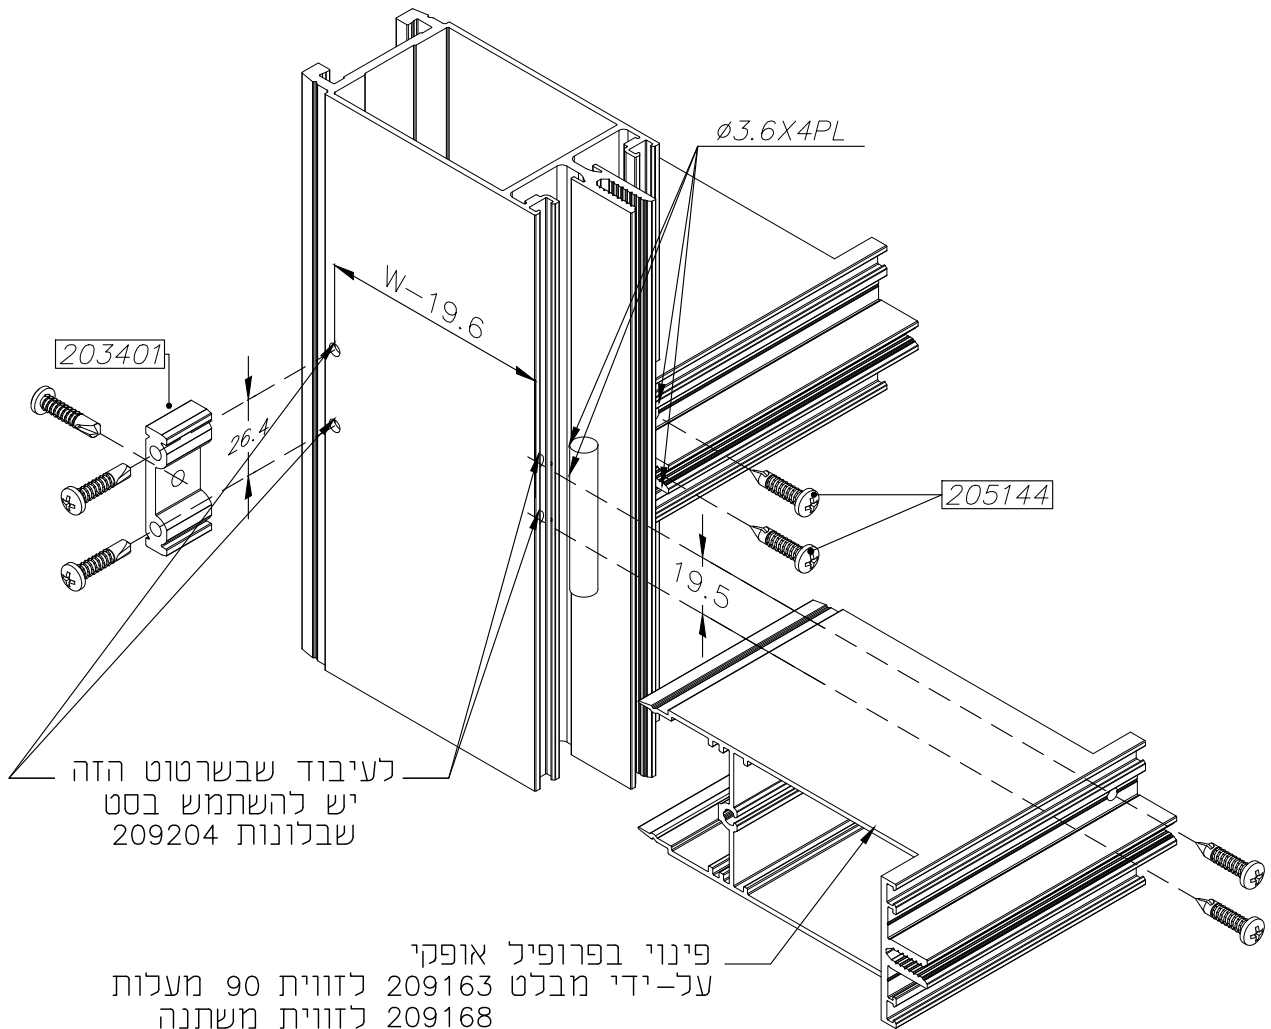

גרסה 01.01.2018 מס. עמוד M050-03-015 מס. קובץ 173001	קיר מסך אפשרויות הרכבת קורות ומחברי קורות שונים	M50