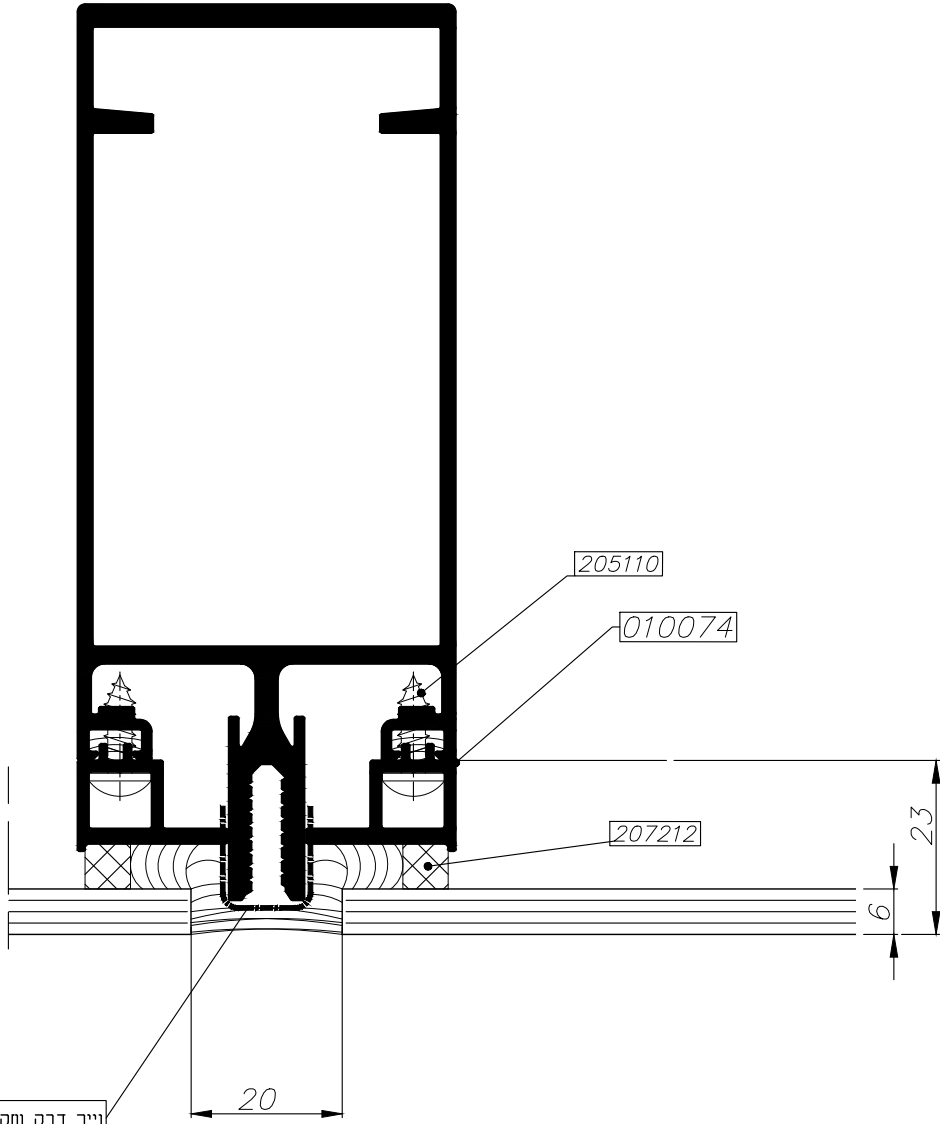

Msg

זכוכית 6 ס"מ

01.01.2018 גרסה
M050-03-175 מס. עמוד
173015 מס. קובץ

קיר מסך
אפשרויות זיגוג
זיגוג זכוכית מונוליטית

M50