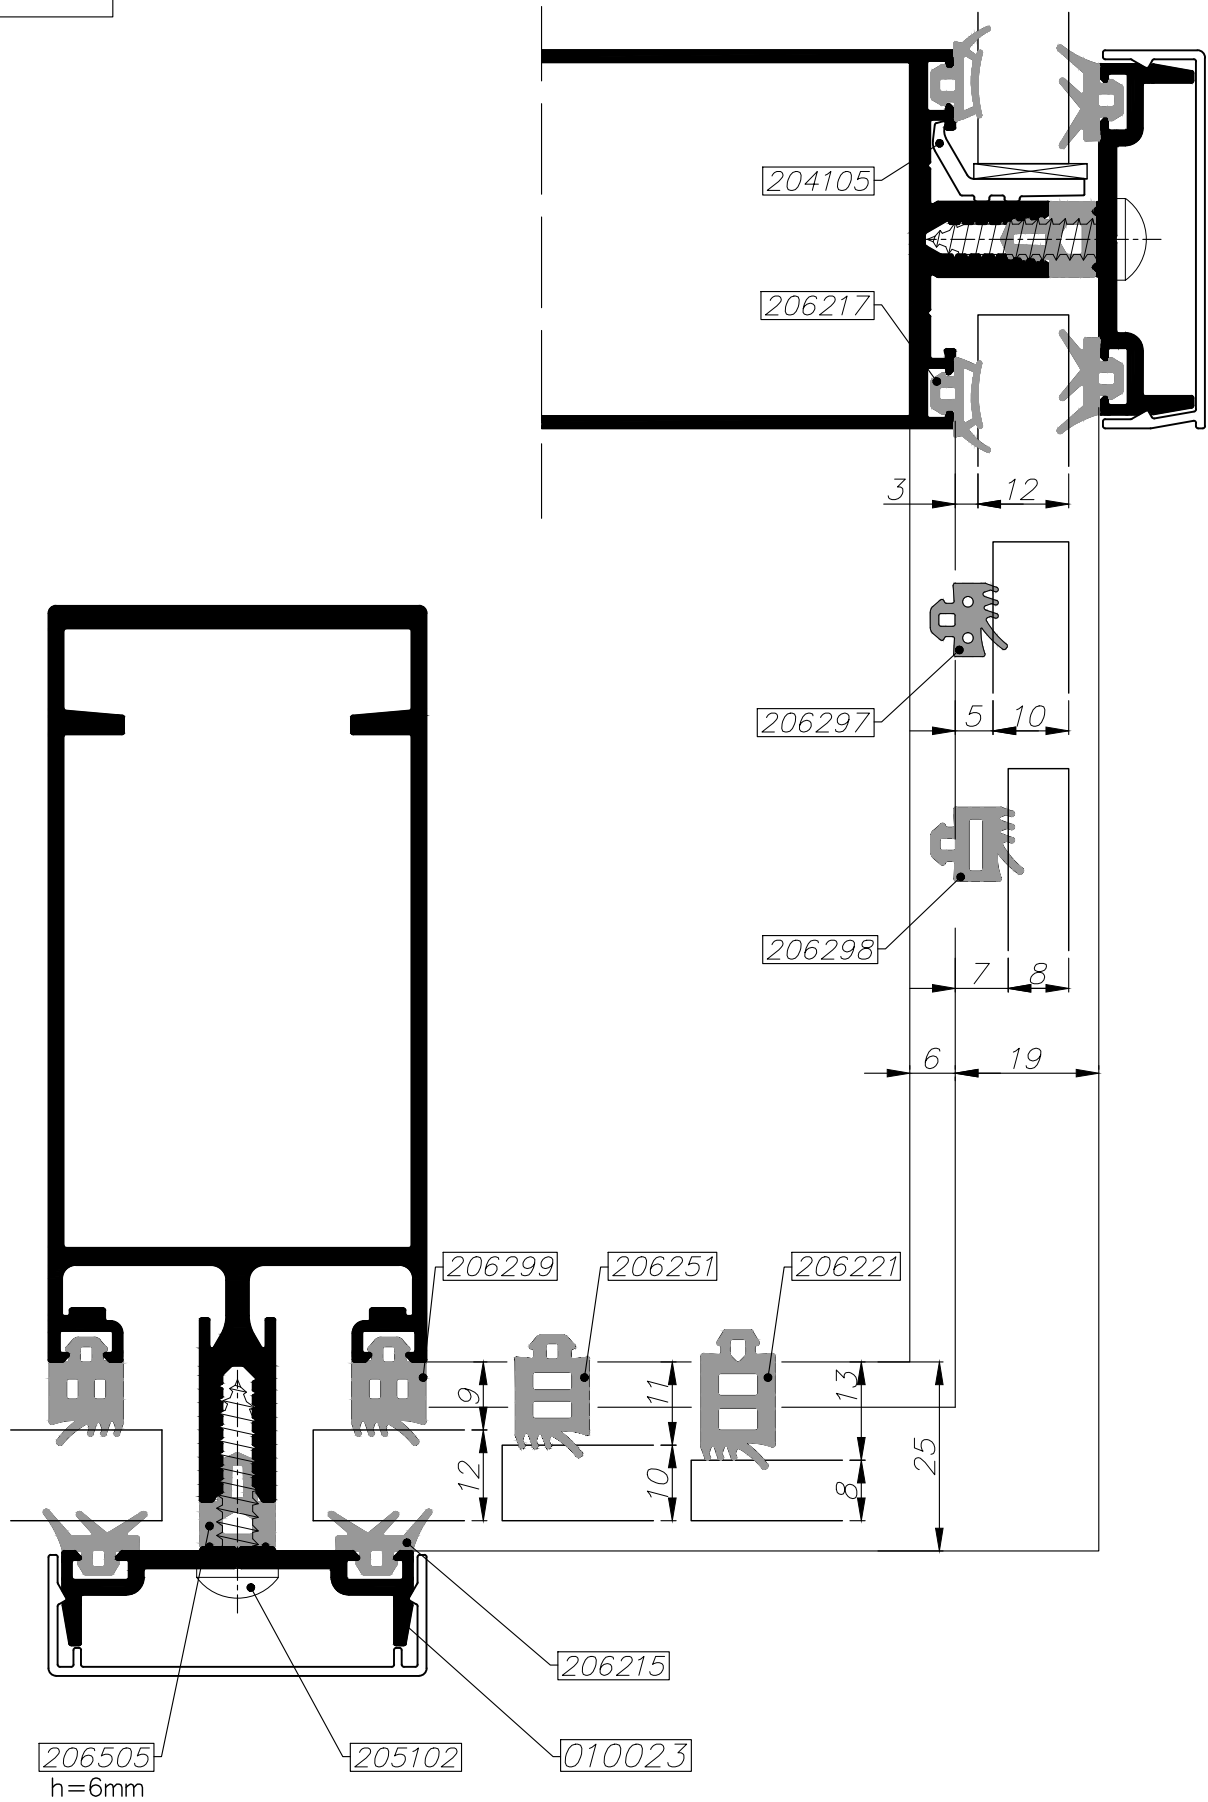

קיר מסך
תרשים ניקוז
והידוק סרגלי זיגוג

M50

Mrg

 extal

01.01.2018 גרסה
M050-03-130 מס. עמוד
173013 מס. קובץ

קיר מסך אפשרויות זיגוג
זיגוג זכוכית מונוליתית
הרחקת זיגוג 2 מ"מ

M50

Mrg