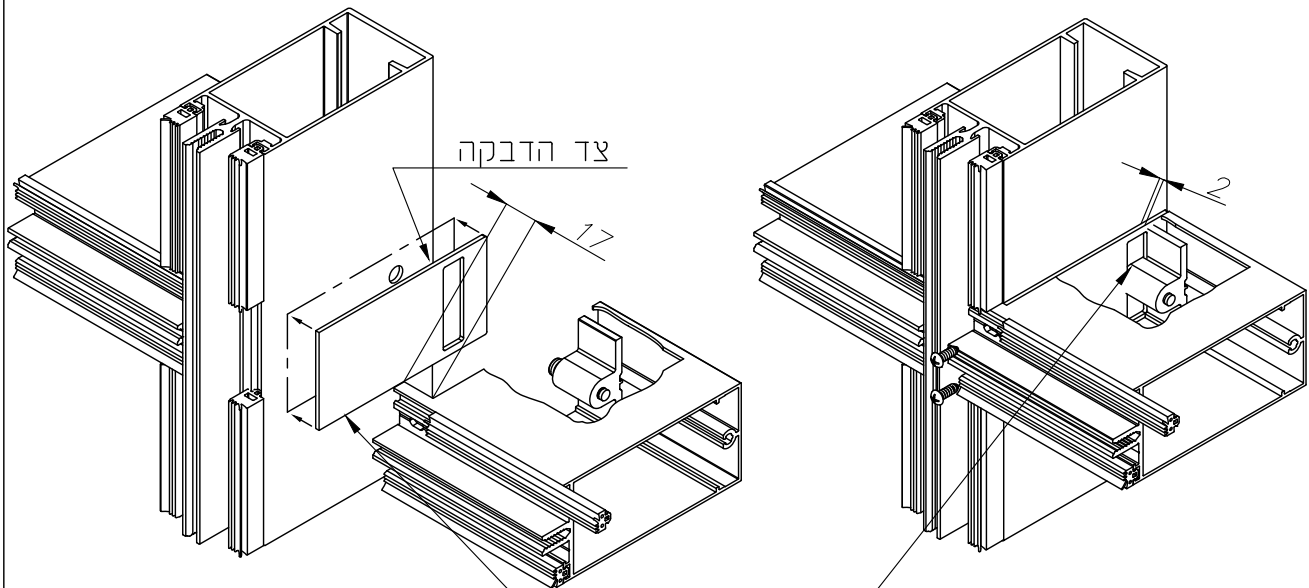

Mrg (Msg)

216960
EPDM מוקצף