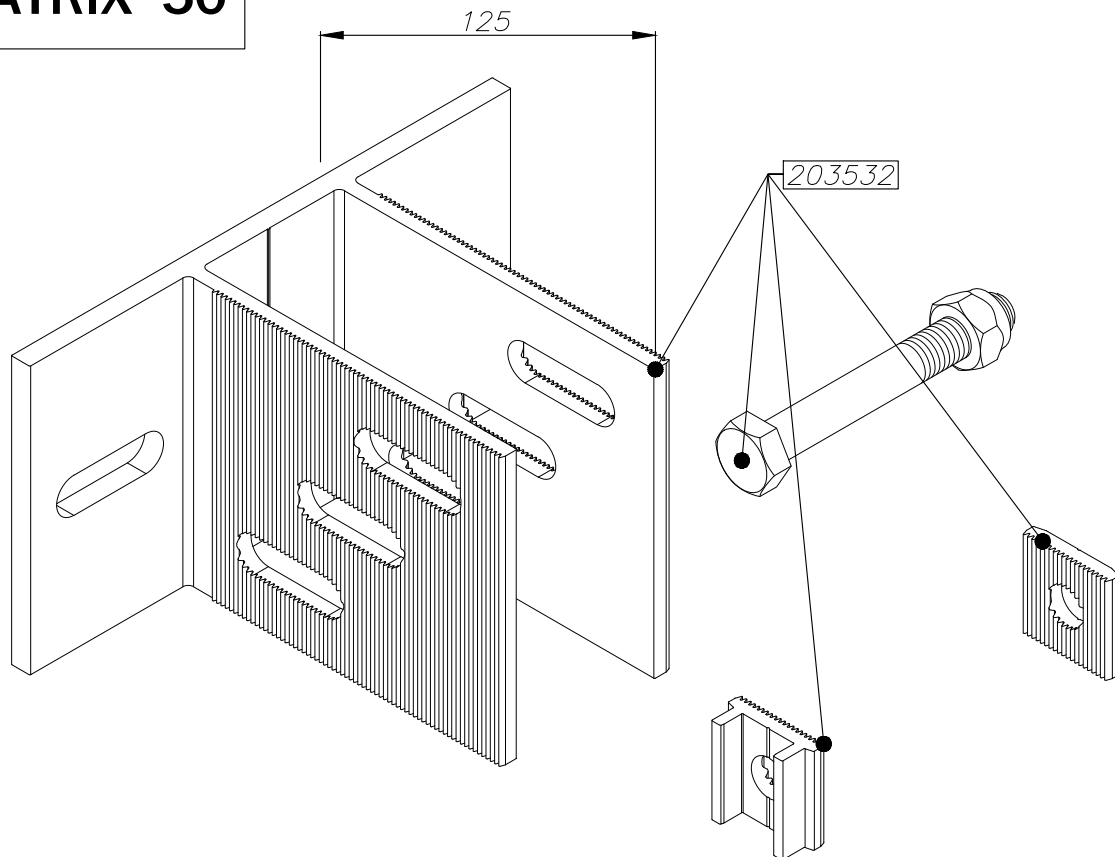

קיר מסך
מידות חיתוך

M50

MATRIX 50

	<p>01.01.2018 גרסה M050-03-060 מס. עמוד 173005 מס. קובץ</p>	<p>קיר מסך תפר התפשטות והרכבת עוגן</p>	<p>M50</p>
---	---	--	------------

MATRIX 50

אופציות לעוגן מקוצר

גרסה 01.01.2018
 מס. עמוד M050-03-065
 מס. קובץ 173005