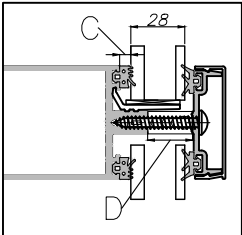

עובי זכוכית כללי	שתל	מחזיק זכוכית	עובי זכוכית/פח פנימית A	אטם לעמוד B		אטם קורה		אטם מרכזי		בורג מרכזי		תומך זכוכית	
				עובי(מ"מ)	מק"ט	עובי(מ"מ)	מק"ט	אורך(מ"מ)	מק"ט	תיאור	מק"ט		
26 מ"מ	208740 מרווח 14 מ"מ אופציה ב'	204210	4	17	206218	11	206251	28	206614	st5.5x45	205107	204109	
		204211	4	15	206225	9	206299	26	206610	st5.5x45	205107	204109	
		204210	6	15	206225	9	206299	26	206610	st5.5x45	205107	204109	
		204201	8	9	206299	3	206217	20	206605	st5.5x38	205103	204152	
	208733 מרווח 16 מ"מ 	204201	4	15	206225	9	206299	26	206610	st5.5x45	205107	204109	
		204211	4	17	206218	11	206251	28	206614	st5.5x45	205107	204109	
		204210	6	17	206218	11	206251	28	206614	st5.5x45	205107	204109	
		204211	6	15	206225	9	206299	26	206610	st5.5x45	205107	204109	
	208733 מרווח 16 מ"מ אופציה ב'	204210	4	15	206225	9	206299	26	206610	st5.5x45	205107	204109	
		204201	6	9	206299	3	206217	20	206605	st5.5x38	205103	204152	
	28 מ"מ	208701 מרווח 12 מ"מ 	204201	4	13	206221	7	206298	26	206610	st5.5x45	205107	204109
204211			4	15	206225	9	206299	28	206614	st5.5x45	205107	204109	
204210			6	15	206225	9	206299	28	206614	st5.5x45	205107	204109	
204211			6	13	206221	7	206298	26	206610	st5.5x45	205107	204109	
204210			8	13	206221	7	206298	26	206610	st5.5x45	205107	204109	
208740 מרווח 14 מ"מ 		204201	4	15	206225	9	206299	28	206614	st5.5x45	205107	204109	
		204201	6	13	206221	7	206298	26	206610	st5.5x45	205107	204109	
		204211	6	15	206225	9	206299	28	206614	st5.5x45	205107	204109	
		204210	8	15	206225	9	206299	28	206614	st5.5x45	205107	204109	
		204211	8	13	206221	7	206298	26	206610	st5.5x45	205107	204109	
		204210	10	13	206221	7	206298	26	206610	st5.5x45	205107	204109