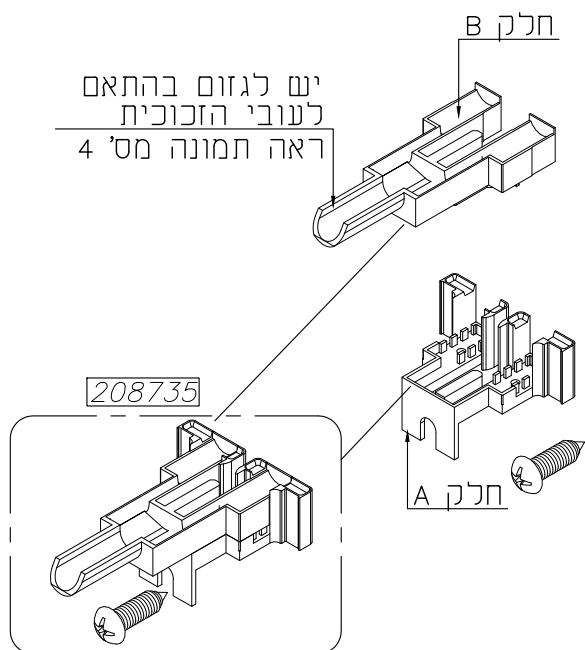

1

ערכת האביזר

יש לגזום בהתאם
לעובי הזכוכית
ראה תמונה מס' 4