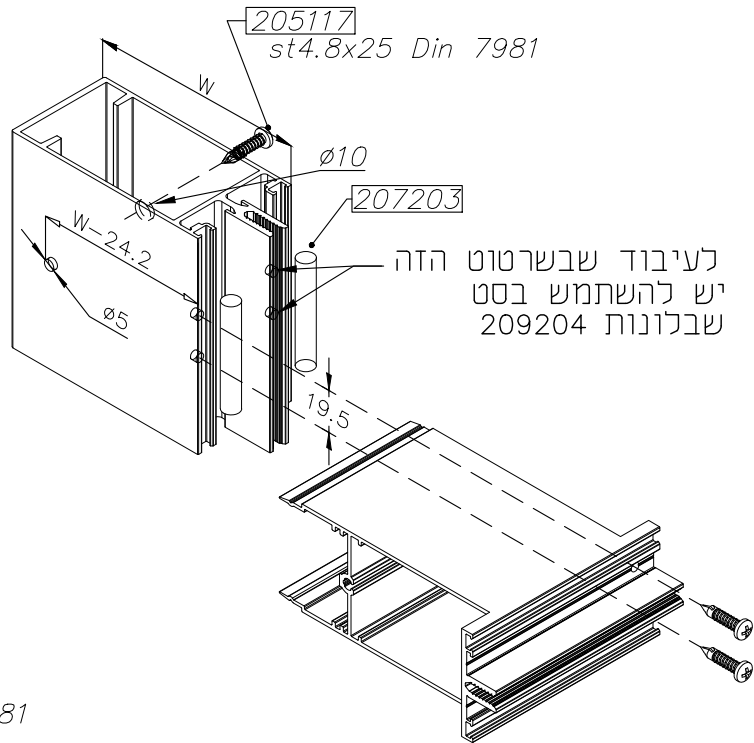

פינויים לקורות סגורות

לשימוש בסטריפים בודדים ובסולמות בלבד