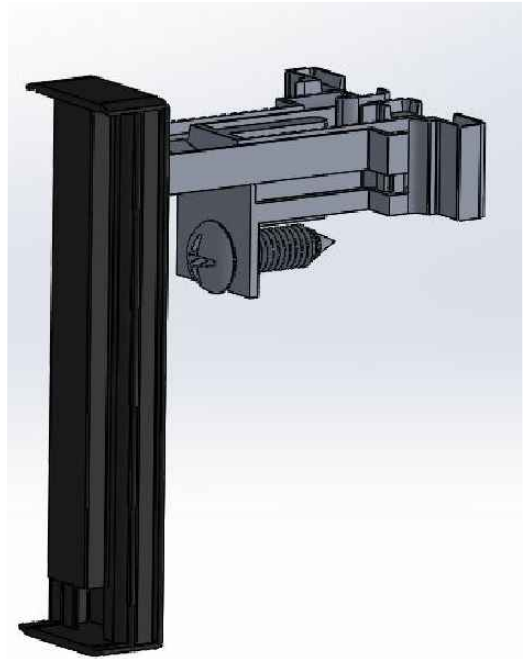

עיבוד הגומי- ע"י הלקוח מבט א'