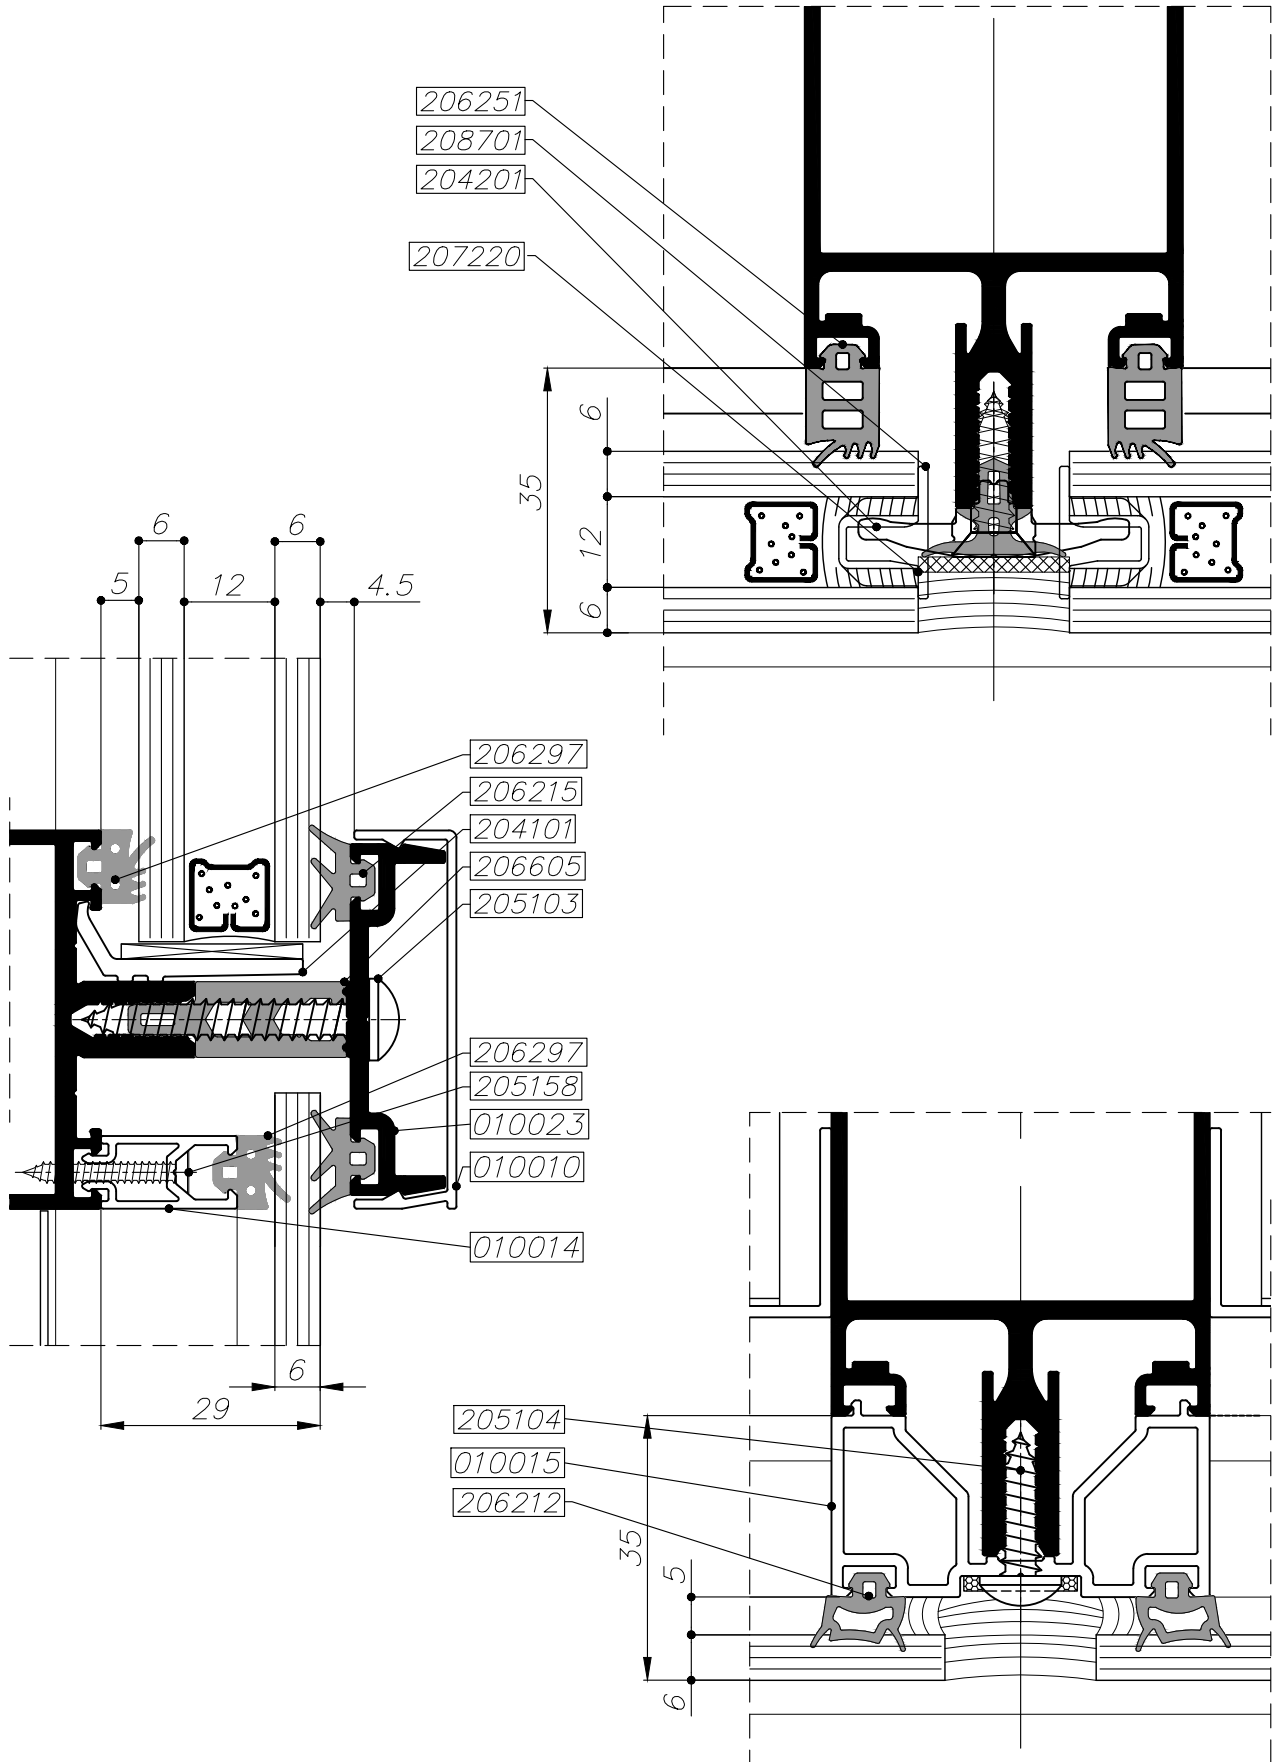

זיגוג עם זכוכית בידודית בודדת 6 מ"מ