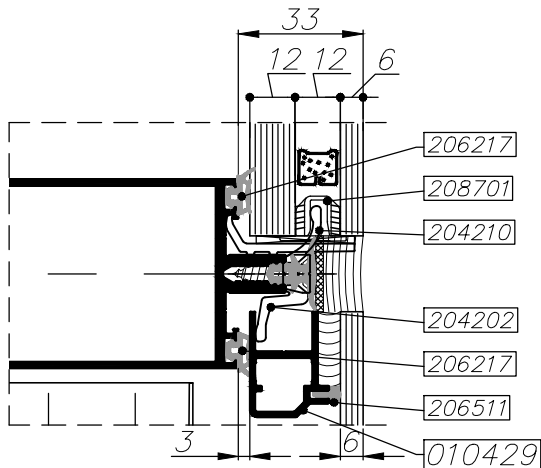

Msg	4 Sides	מרווח זיגוג 20 מ"מ שתל 208745

מחזיק זכוכית	שתל	עובי זכוכית/פח A	אטם לעמוד		אטם קורה C	
			עובי(מ"מ)	מק"ט	עובי(מ"מ)	מק"ט
204212 	208745 מרווח 20 מ"מ אפשרות א'	10	9	206299	3	206217
		8	11	206251	5	206297
		6	13	206221	7	206298
		4	15	206225	9	206299
		12	9	206299	3	206217
204213 		10	11	206251	5	206297
		8	13	206221	7	206298
		6	15	206225	9	206299
		4	17	206218	11	206251
		8	9	206299	3	206217
204212 	208745 מרווח 20 מ"מ אפשרות ב'	6	11	206251	5	206297
		4	13	206221	7	206298
		10	9	206299	3	206217
		8	11	206251	5	206297
		6	13	206221	7	206298
204213 		4	15	206225	9	206299

הערה: שתל עבור התפשטות מוגברת -
השתל מושתל רק בחלק התחתון והאופקי של הזכוכית

Msg

4 Sides

זיגוג עם זכוכית בידודית -
זכוכית פנימית 6,8,10,12 ס"מ

גרסה 01.01.2018
מס. עמוד M050-03-330
מס. קובץ 173021

קיר מסך
אפשרויות זיגוג
זיגוג משולב

M50