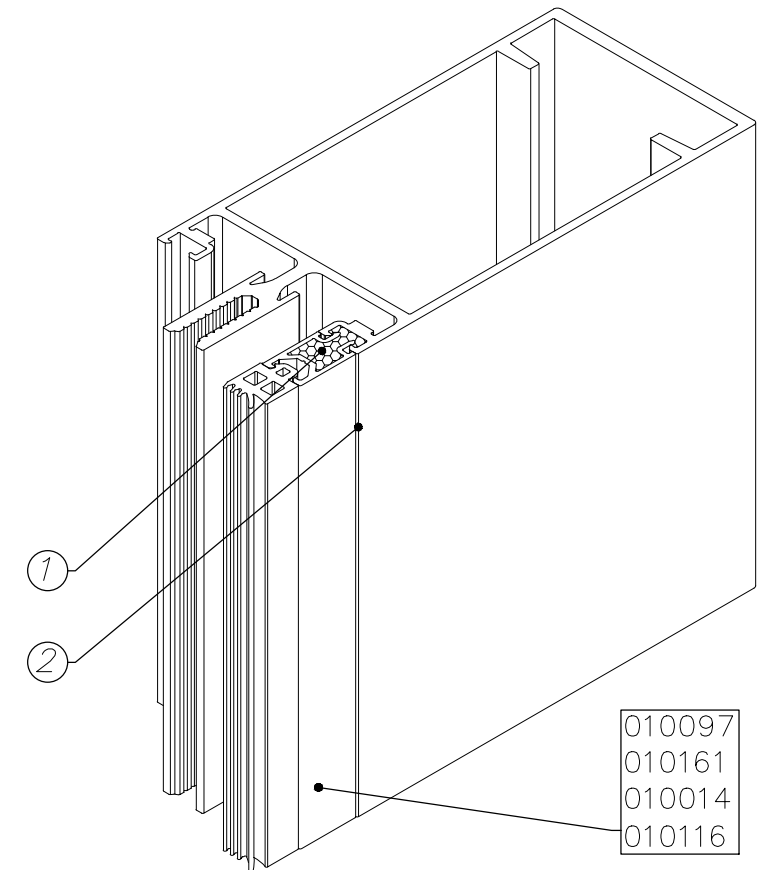

MATRIX 50

1. יש לאטום את קצוות החלל של הפרופיל ע"י פוליאטילן מוקצף ובסיליקון ניטרלי
2. יש לאטום את קו החיבור של הפרופיל עם העמוד או הקורה לכל האורך ע"י סיליקון ניטרלי