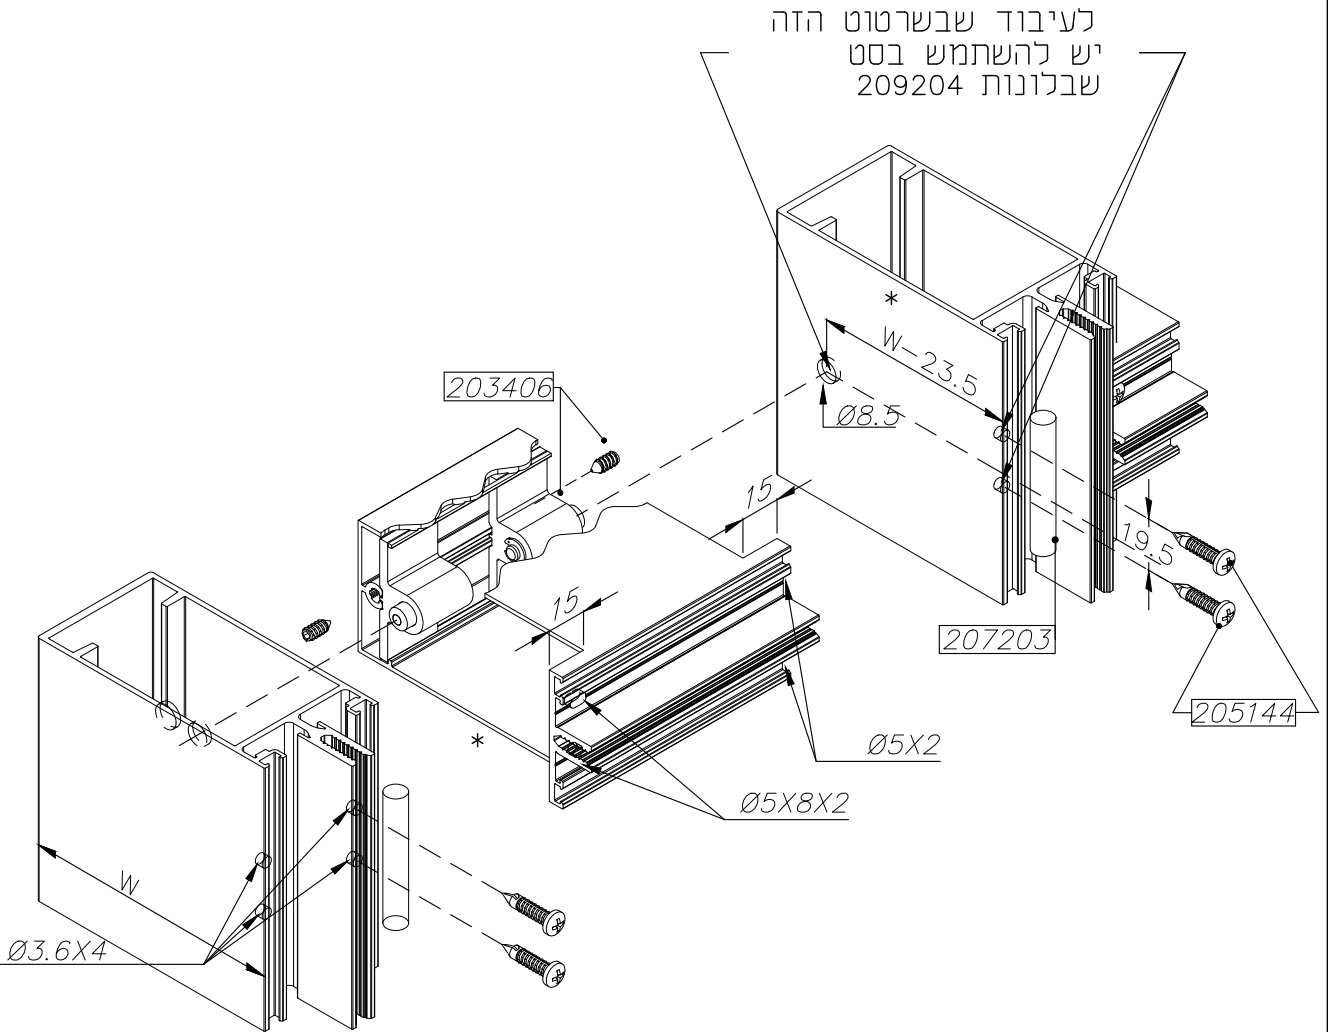

* פינויים עבור קורות רב תכליתיות וקורות לגבס הנוסחה הינה W-39.1