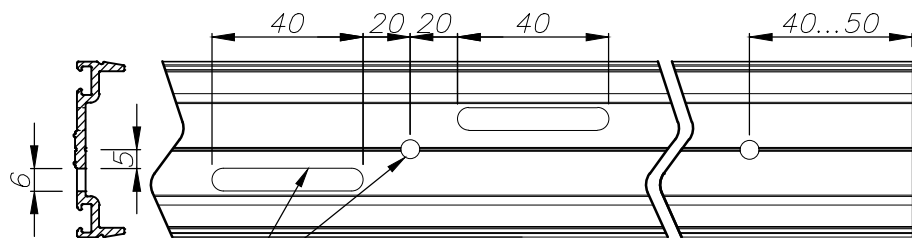

Mrg

יש לבצע במבלט 209108

extal

גרסה 01.01.2018
מס. עמוד M050-03-120
מס. קובץ 173012

קיר מסך
תרשים ניקוז
והידוק סרגלי זיגוג

M50