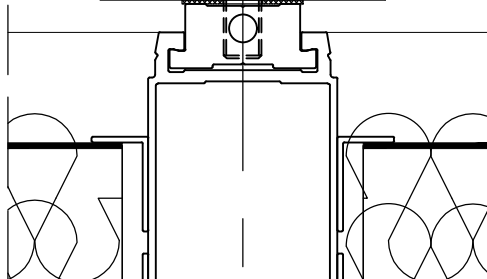

MATRIX 50

המלצות לייצור עוגן עליון / תחתון

נתונים טכניים לייצור עוגנים

מק"ט ברגים	סוג ברגים לחיבור	D	C	B	A	מחבר התפשטות לעמוד ... מ"מ	מספר פרופיל
205159	DIN 7982C 6.3x25	150.9	44.8	124.0	23.6	180	010188
205160	DIN 7982C 5.5x25	126.9	45.2	99.0	24.8	160	010092
205159	DIN 7982C 6.3x25	106.9	45.2	79.0	23.6	140	010148
205160	DIN 7982C 5.5x25	86.9	45.2	59.0	24.8	120	010069
205160	DIN 7982C 5.5x25	66.9	45.2	39.0	24.8	100	010068
205159	DIN 7982C 6.3x25	46.9	45.2	19.0	23.6	80	010114