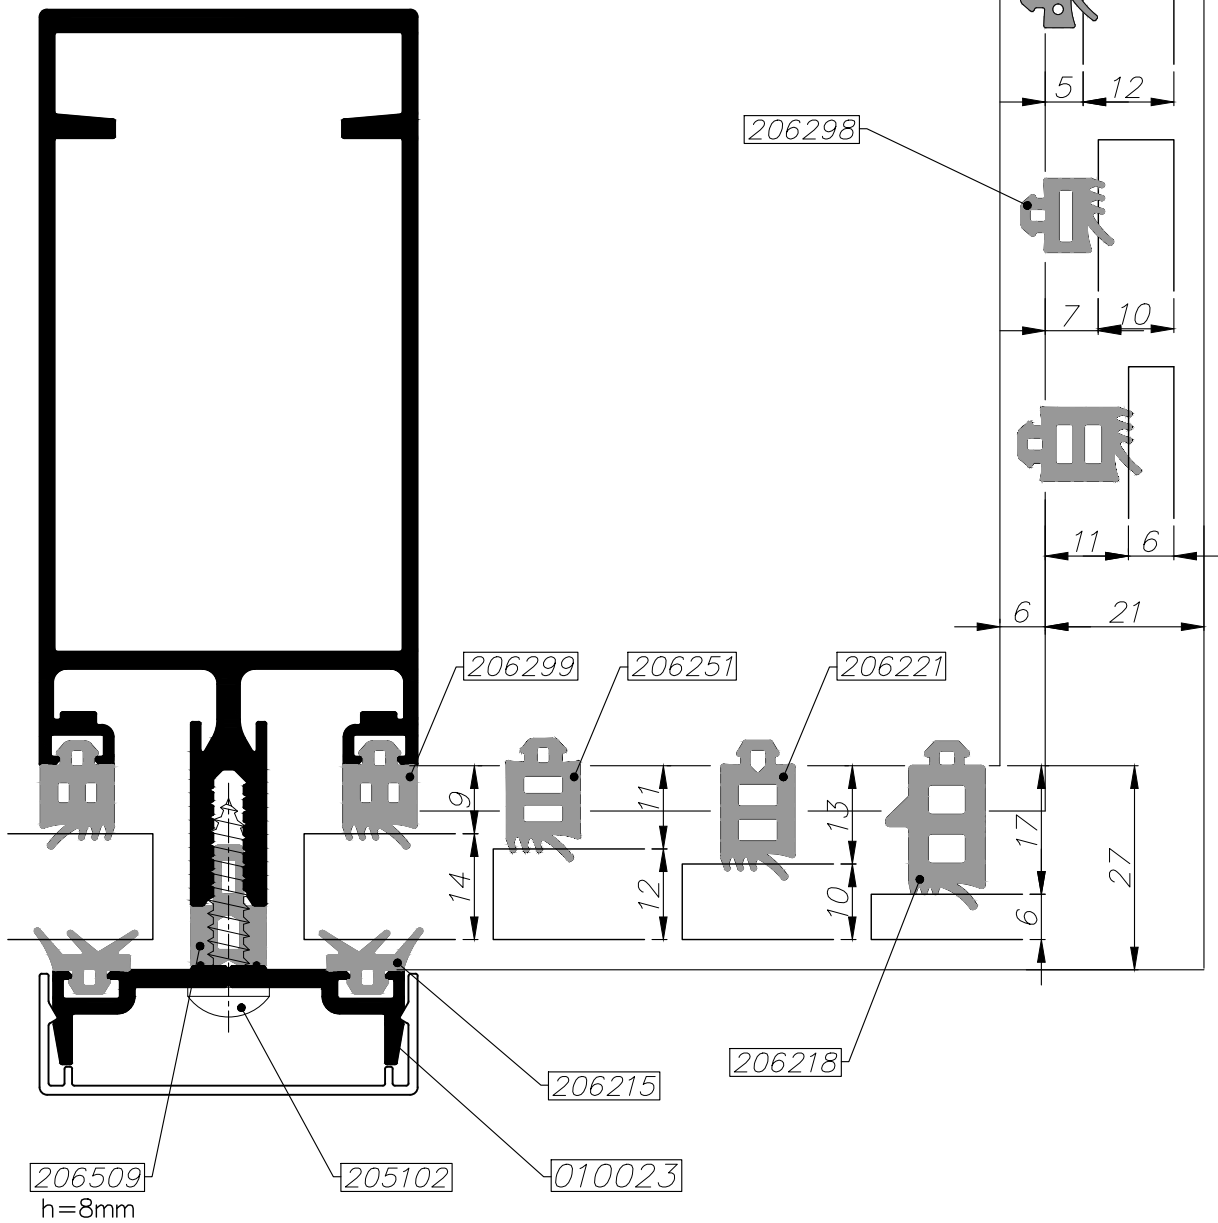

Mrg

01.01.2018 גרסה
M050-03-135 מס. עמוד
173013 מס. קובץ

קיר מסך אפשרויות זיגוג
זיגוג זכוכית מונוליטית
הרחקת זיגוג 8 מ"מ

M50