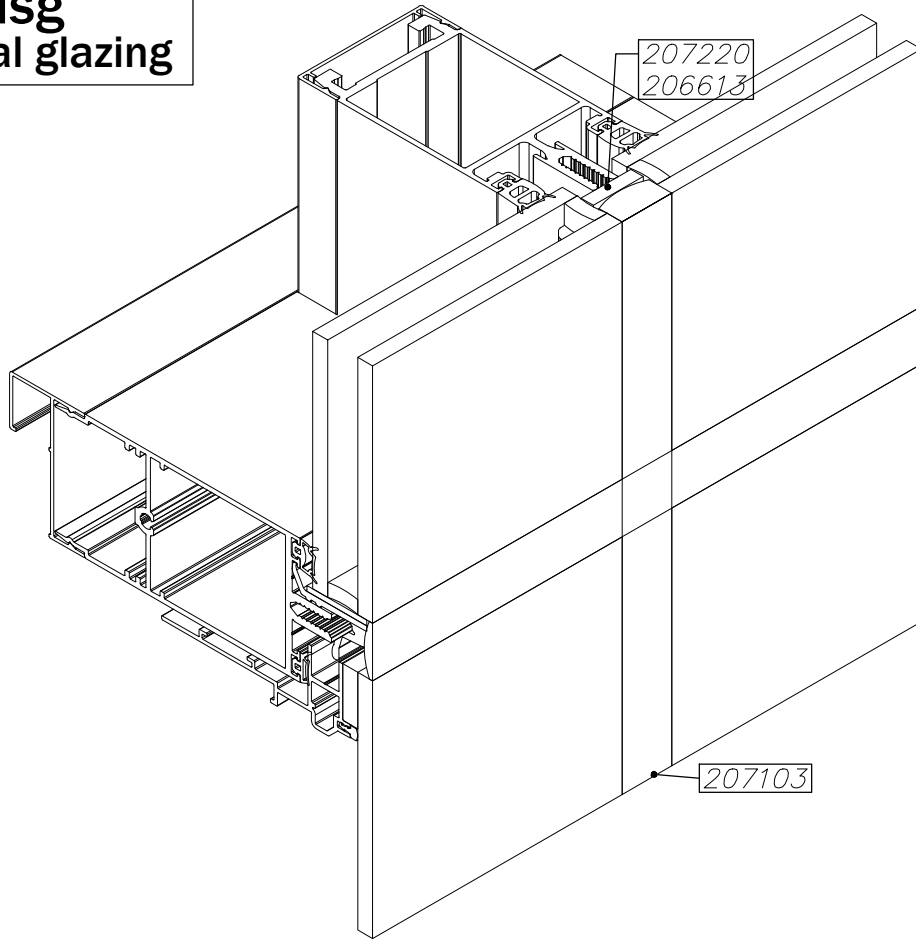

Msg 2 Sides

עובי זכוכית כללי	שתל	מחזיק זכוכית	עובי זכוכית/פח פנימית A	אטם לעמוד B		אטם קורה		אטם מרכזי		בורג מרכזי		תומך זכוכית	
				עובי(מ"מ)	מק"ט	עובי(מ"מ)	מק"ט	אורך(מ"מ)	מק"ט	תיאור	מק"ט		
40 מ"מ 	208734 מרווח 27 מ"מ 	204201	6	11	206251	5	206297	36	206606	st5.5x55	205185	204149	
		204211	8	11	206251	5	206297	36	206606	st5.5x55	205185	204149	
42 מ"מ 	208741 מרווח 18 מ"מ 	204210	12	9	206299	3	206217	36	206606	st5.5x55	205185	204149	
	208734 מרווח 27 מ"מ 	204201	8	9	206299	3	206217	36	206606	st5.5x55	205185	204149	
		204211	10	9	206299	3	206217	36	206606	st5.5x55	205185	204149	

Msg

2 Sides

זכוכית פנימית מחוסמת בלבד

Msg
Structural glazing

*מרחק בין האביזרים 250 מ"מ מקסימום
במקרה ותפסן 204202 מורכב מול התפסן
השני יש להרכיבו צמוד לאבזר הנ"ל

Msg**4 Sides**

מרווח זיגוג 14 מ"מ שתל 208740 אפשרות א