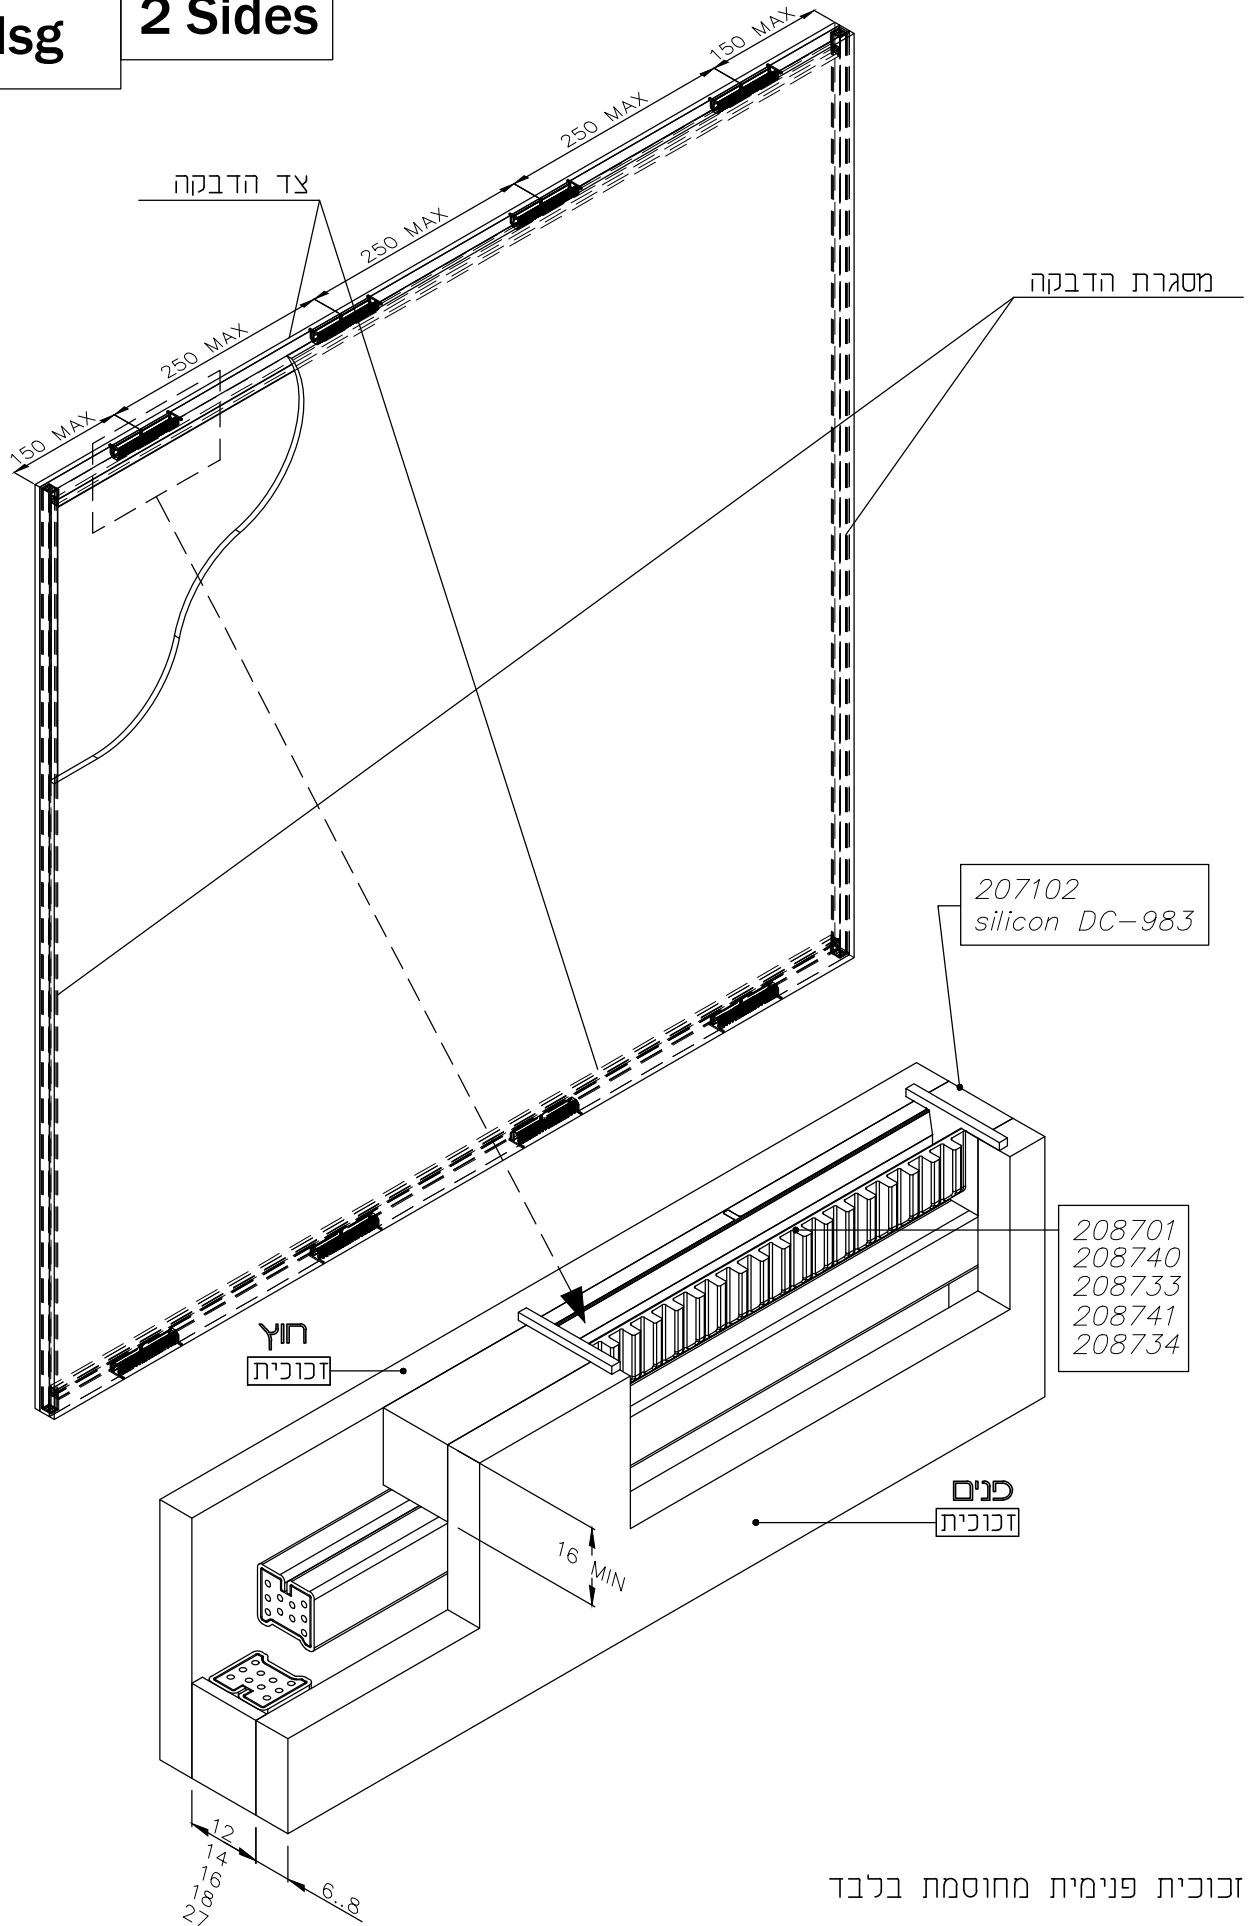

Msg

2 Sides

זכוכית פנימית מחוסמת בלבד