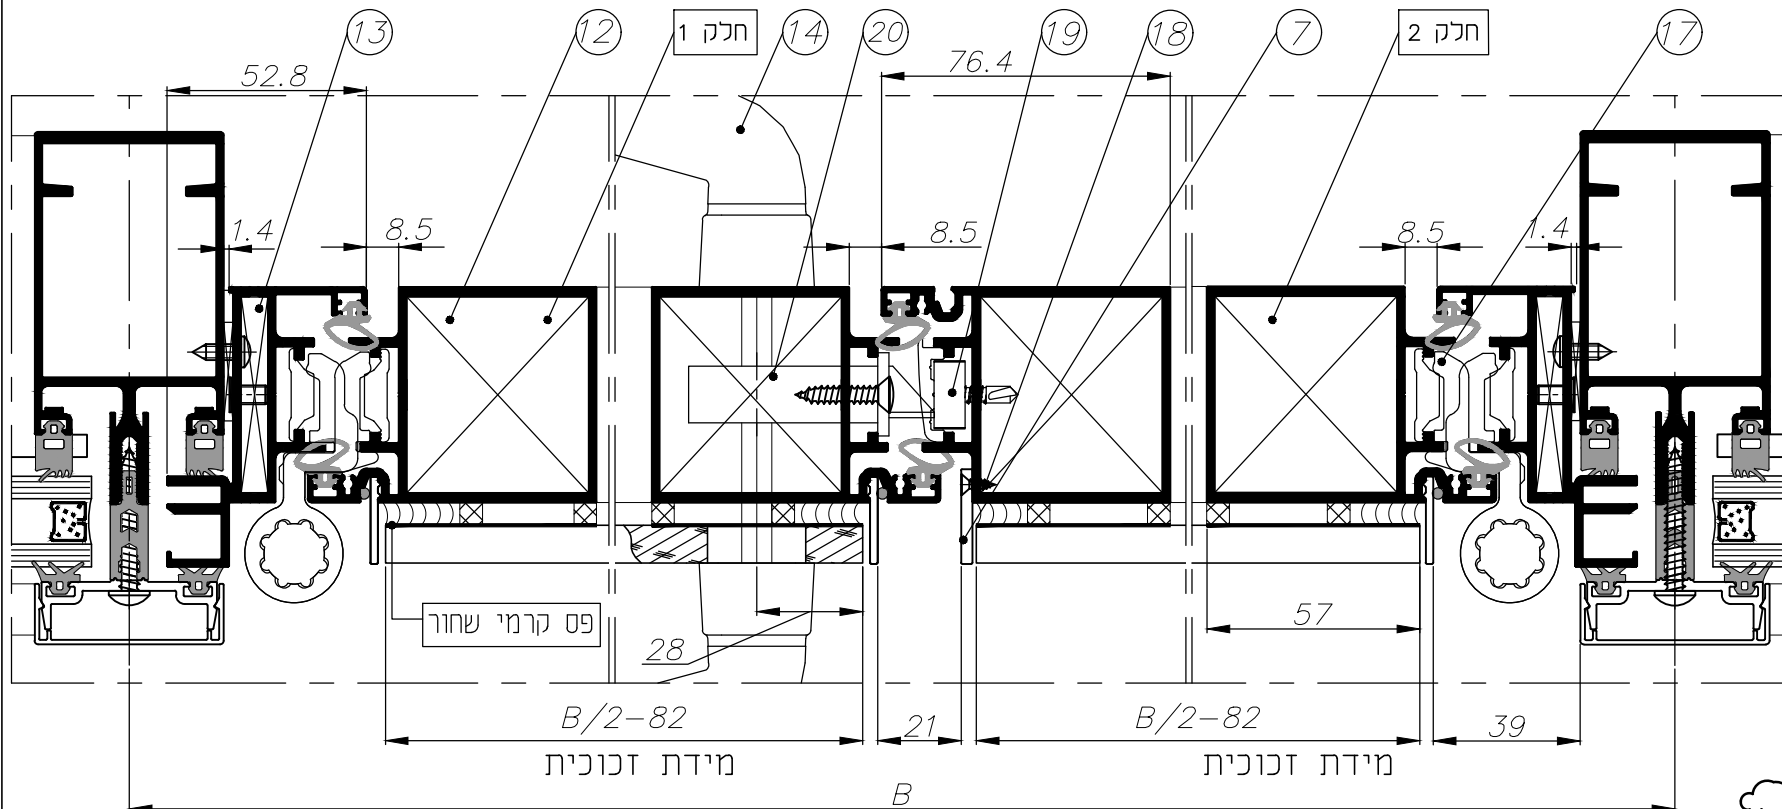

אביזרים

מספר בשרטוט	מק"ט	תאור	צורה	כמות	הערות
12	203133	פינה טרודה לדלת סמויה		4	
13	203134	פינה טרודה לדלת סמויה		2	
14	202252	ידית לדלת		1	
15	205110	בורג st 4.2x13 DIN 7981C		12	
16	206701	מברשת 6.9x800		2	
17	201259	ציר לדלת תפיסה פנימית		4	
18	205121	בורג st 3.9x13 DIN 7982C		כל 500 מ"מ	
19	202189	סט נגדי נעילה עם פנקים ברגים		1	
20	202303	מנעול דלת 35 מ"מ		1	
21	207104	סיליקון להדבקת זכוכית DC-895			
22	207207	פוליאיטילן מוקצף 20x6 מ"מ			

אסמים

מס. בשרטוט	מק"ט	תאור	צורה	מידת חיתוך מ"מ	כמות	הערות
8	2064 22	אטם אגף-מלבו		B/2-25	2 חלק	
9	206224	אטם דיגוג לדלת מ"מ 3		B/2-20	2 חלק	
				H-43	3	

- הוראות הייצור מתייחסות לדלת עם צוקל תחתון

פרופילי אלומיניום

מס. בשרטוט	מק"ט	תאור	צורה	מידת חיתוך מ"מ	כמות	הערות
1	010135	מתאם דלת		B-20	1	
2	010136	אגף דלת		H-3	2 חלק	
				B/2-40	1 חלק	
3	010138	פרופיל תחתון		B/2-35.5	1 חלק	
				H-58	4 חלק	
4	010139	מכסה תחתון לדלת		B/2-193	1 חלק	
				B/2-188.5	2 חלק	
5	010037	מחזיק מברשת		B/2-77.5	1 חלק	
				B/2-78.5	2 חלק	
6	010137	תוחם זכוכית		B/2-40	1 חלק	
				B/2-35.5	2 חלק	
7	001214	תוחם זכוכית		B/2-73.5	2 חלקים	
				H-74.5	3 חלקים	
				H-74.5	1 חלק