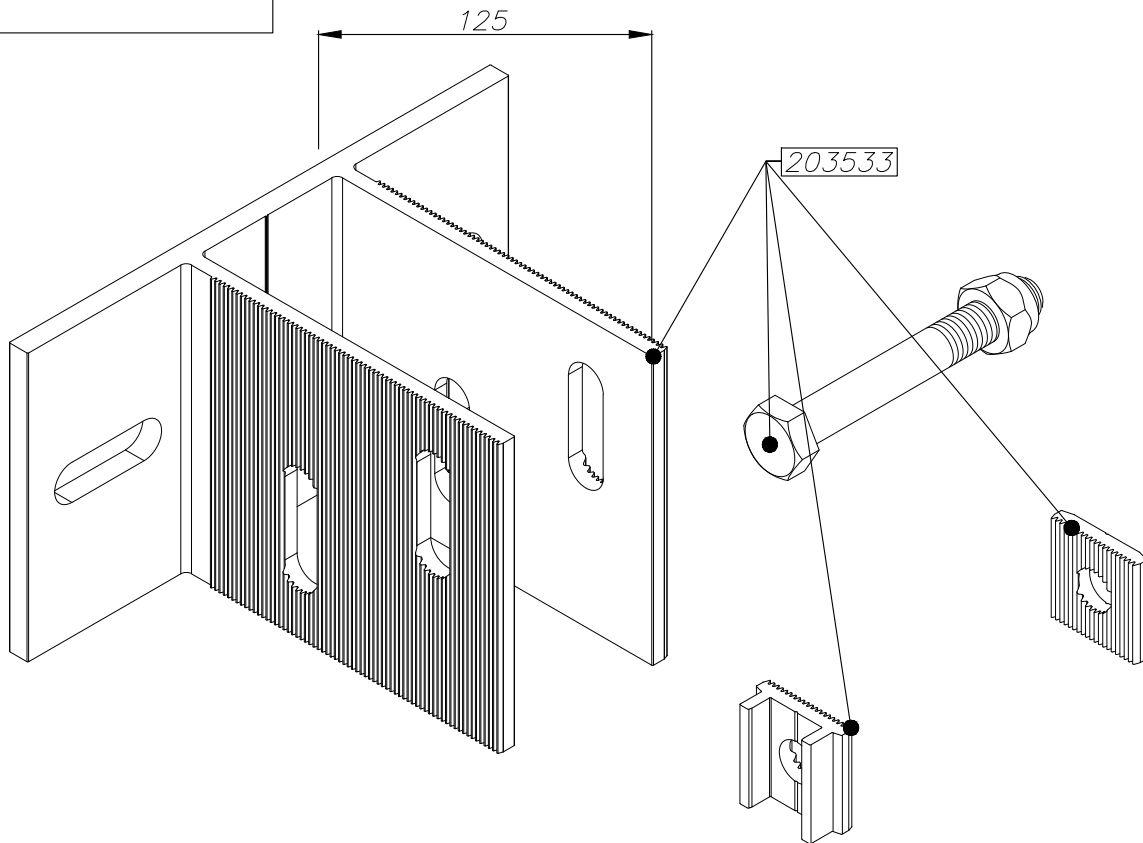

MATRIX 50

אופציות לעוגן מקוצר

extal

גרסה 01.01.2018
מס. עמוד M050-03-070
מס. קובץ 173005

קיר מסך
הכנה
והרכבת עוגן נייד

M50