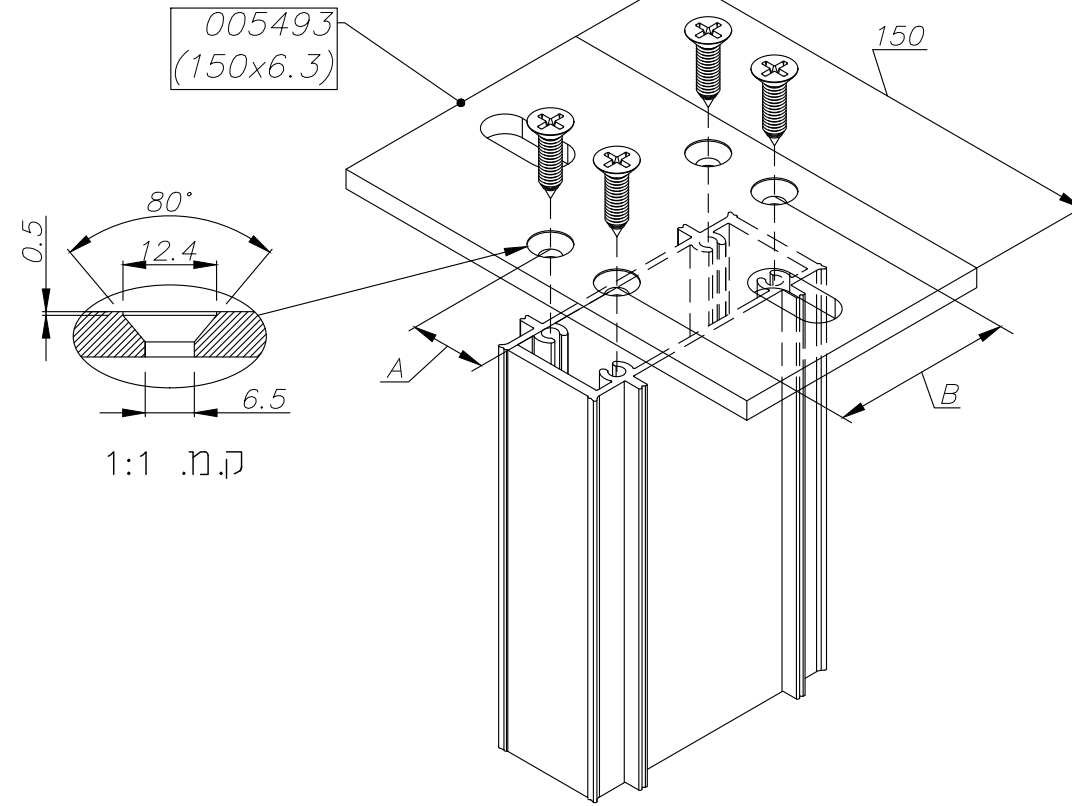

MATRIX 50

המלצות לייצור עוגן עליון / תחתון

נתונים טכניים לייצור עוגנים

מק"ט ברגים	סוג ברגים לחיבור	D	C	B	A	מחבר התפשטות לעמוד ... מ"מ	מספר פרופיל
205159	DIN 7982C 6.3x25	150.9	44.8	124.0	23.6	180	010188
205160	DIN 7982C 5.5x25	126.9	45.2	99.0	24.8	160	010092
205159	DIN 7982C 6.3x25	106.9	45.2	79.0	23.6	140	010148
205160	DIN 7982C 5.5x25	86.9	45.2	59.0	24.8	120	010069
205160	DIN 7982C 5.5x25	66.9	45.2	39.0	24.8	100	010068
205159	DIN 7982C 6.3x25	46.9	45.2	19.0	23.6	80	010114