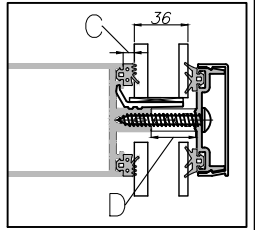

עובי זכוכית כללי	שתל	מחזיק זכוכית	עובי זכוכית/פח פנימית A	אטם לעמוד B		אטם קורה		אטם מרכזי		בורג מרכזי		תומך זכוכית	
				עובי(מ"מ)	מק"ט	עובי(מ"מ)	מק"ט	אורך(מ"מ)	מק"ט	תיאור	מק"ט		
34 מ"מ	208733 מרווח 16 מ"מ אופציה ב'	204210	6	13	206221	7	206298	32	206612	st5.5x50	205105	204107	
		204201	6	9	206299	3	206217	28	206614	st5.5x45	205107	204109	
		204211	8	9	206299	3	206217	28	206614	st5.5x45	205107	204109	
		204210	10	9	206299	3	206217	28	206614	st5.5x45	205107	204109	
	208741 מרווח 18 מ"מ	204210	4	17	206218	11	206251	36	206606	st5.5x55	205185	204149	
		204201	4	13	206221	7	206298	32	206612	st5.5x50	205105	204107	
		204211	6	13	206221	7	206298	32	206612	st5.5x50	205105	204107	
		204210	8	13	206221	7	206298	32	206612	st5.5x50	205105	204107	
		204201	8	9	206299	3	206217	28	206614	st5.5x45	205107	204109	
		204211	10	9	206299	3	206217	28	206614	st5.5x45	205107	204109	
		204210	12	9	206299	3	206217	28	206614	st5.5x45	205107	204109	
	208741 מרווח 18 מ"מ אופציה ב'	204211	4	13	206221	7	206298	32	206612	st5.5x50	205105	204107	
		204210	6	13	206221	7	206298	32	206612	st5.5x50	205105	204107	
		204201	6	9	206299	3	206217	28	206614	st5.5x45	205107	204109	
204211		8	9	206299	3	206217	28	206614	st5.5x45	205107	204109		
204210		10	9	206299	3	206217	28	206614	st5.5x45	205107	204109		
36 מ"מ	208740 מרווח 14 מ"מ	204211	10	11	206251	5	206297	32	206612	st5.5x50	205105	204107	
		204210	12	11	206251	5	206297	32	206612	st5.5x50	205105	204107	
	208740 מרווח 14 מ"מ אופציה ב'	204210	10	11	206251	5	206297	32	206612	st5.5x50	205105	204107