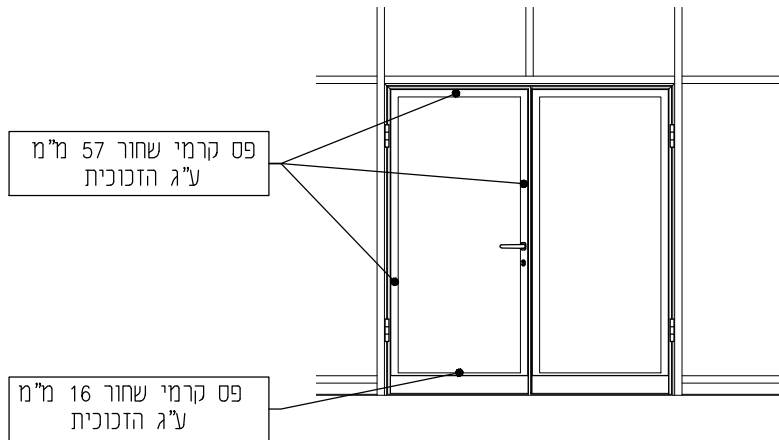

אביזרים

מספר בשרטוט	מק"ט	תאור	צורה	כמות	הערות
12	203133	פינה טרודה לדלת סמויה		4	
13	203134	פינה טרודה לדלת סמויה		2	
14	202252	ידית לדלת		1	
15	205110	בורג st 4.2x13 DIN 7981C		12	
16	206701	מברשת 6.9x800		2	
17	201259	ציר לדלת תפיסה פנימית		4	
18	205121	בורג st 3.9x13 DIN 7982C		כל 500 מ"מ	
19	202189	סט נגדי נעילה עם פנקים ברגים		1	
20	202303	מנעול דלת 35 מ"מ		1	
21	207104	סיליקון להדבקת זכוכית DC-895			
22	207207	פוליאיטילן מוקצף 20x6 מ"מ			

אסמים

מס. בשרטוט	מק"ט	תאור	צורה	מידת חיתוך מ"מ	כמות	הערות
8	2064 22	אטם אגף-מלבו		B/2-25	2 חלק	
9	206224	אטם דיגוג לדלת מ"מ 3		B/2-20	2 חלק	
				H-43	3	

- הוראות הייצור מתייחסות לדלת עם צוקל תחתון

פרופילי אלומיניום

מס. בשרטוט	מק"ט	תאור	צורה	מידת חיתוך מ"מ	כמות	הערות
1	010135	מתאם דלת		B-20	1	
2	010136	אגף דלת		H-3	2 חלק	
				B/2-40	1 חלק	
3	010138	פרופיל תחתון		B/2-35.5	1 חלק	
				H-58	4 חלק	
4	010139	מכסה תחתון לדלת		B/2-193	1 חלק	
				B/2-188.5	2 חלק	
5	010037	מחזיק מברשת		B/2-77.5	1 חלק	
				B/2-78.5	2 חלק	
6	010137	תוחם זכוכית		B/2-40	1 חלק	
				B/2-35.5	2 חלק	
7	001214	תוחם זכוכית		B/2-73.5	2 חלקים	
				H-74.5	3 חלקים	
				H-74.5	1 חלק