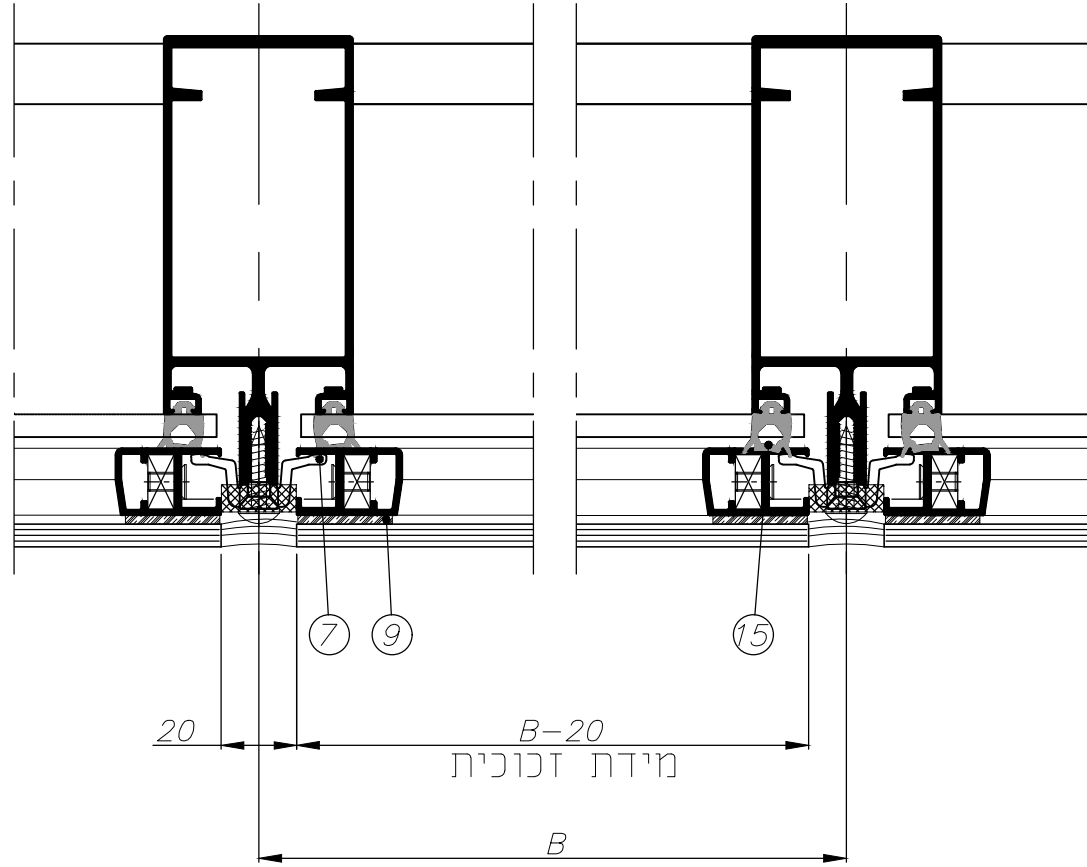

פרופילי אלומיניום

מס. בשרטוט	מק"ט	תאור	צורה	מידת חיתוך מ"מ	כמות	הערות
1	010009	מסגרת		B-20	2	
	010133			H-20	2	

איטום פינות המסגרת

קנה-מידה 1:2

Mfg

אביזרים

מספר בשרטוט	מק"ט	תאור	צורה	כמות	הערות
⑥	203183	פינה טרודה		4	
⑦	204202	מחזיק מסגרת		כל 250 מ"מ	
⑧	204110	תומך זכוכית		2	
⑨	207502	סרט VHB		2	H-20* B-70*