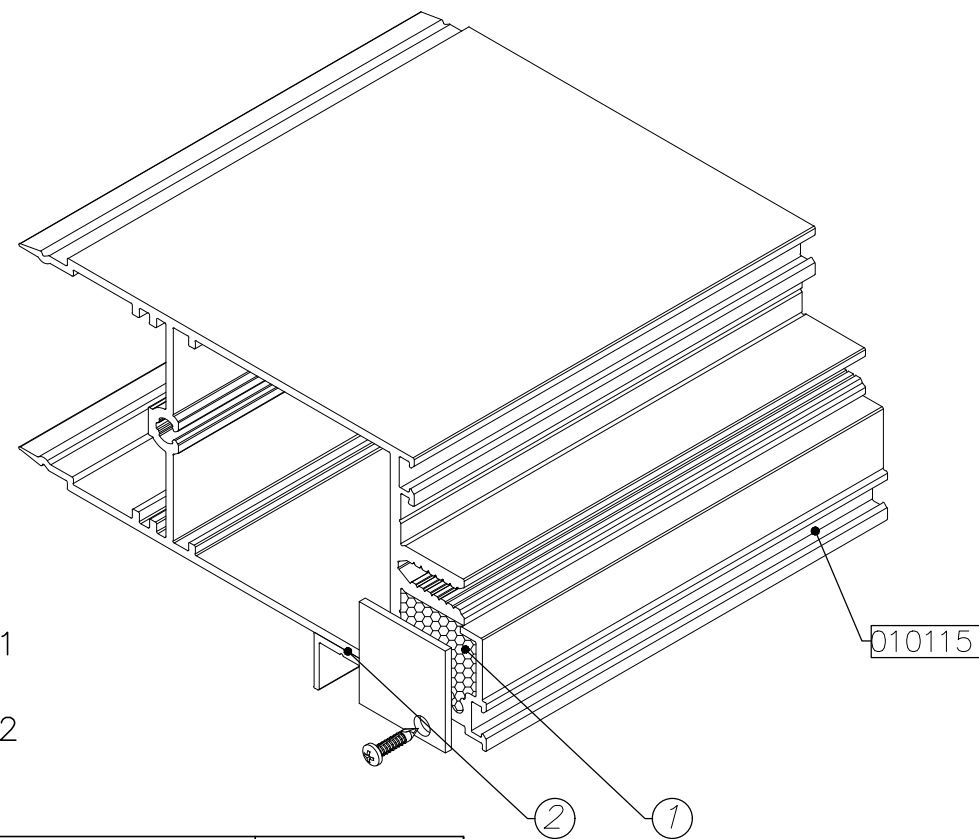

MATRIX 50

1. יש לאטום את קצוות החלל של הפרופיל ע"י פוליאטילן מוקצף ובסיליקון ניטרלי
2. יש לאטום את קו החיבור של הפרופיל עם העמוד או הקורה לכל האורך ע"י סיליקון ניטרלי